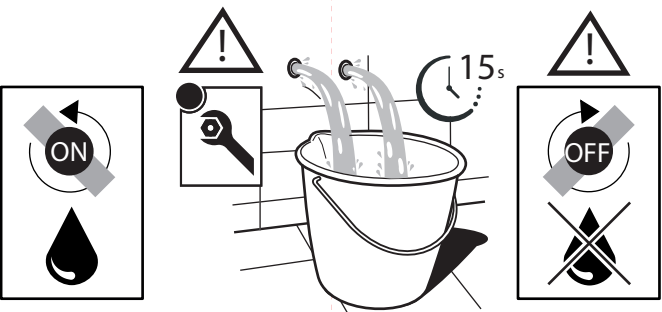

Not included / Non incluso / Non Inclus / Nie zawarty/ No incluido / Nao incluido

1

Dispositivo limitatore "dinamico" della portata d'acqua "50%"
"Dynamic" flow rate restrictor "50%"

VALVOLA DI NON RITORNO ALL'INTERNO DOCCETTA
NON-RETURN VALVE INSIDE HANDSHOWER

ESEMPI DISEGNO TECNICO
EXAMPLES OF TECHNICAL DRAWING

6

NOBILIS

117

7

Per limitare la temperatura estrarre il limitatore e riposizionarlo nella posizione che si desidera
Extract the limiter and put it in correct position to limit temperature

Nessuna limitazione di temperatura No limitation of temperature	Limitazione parziale di temperatura Partial limitation of temperature	Massima limitazione Solo acqua fredda Maximum position Only cold water