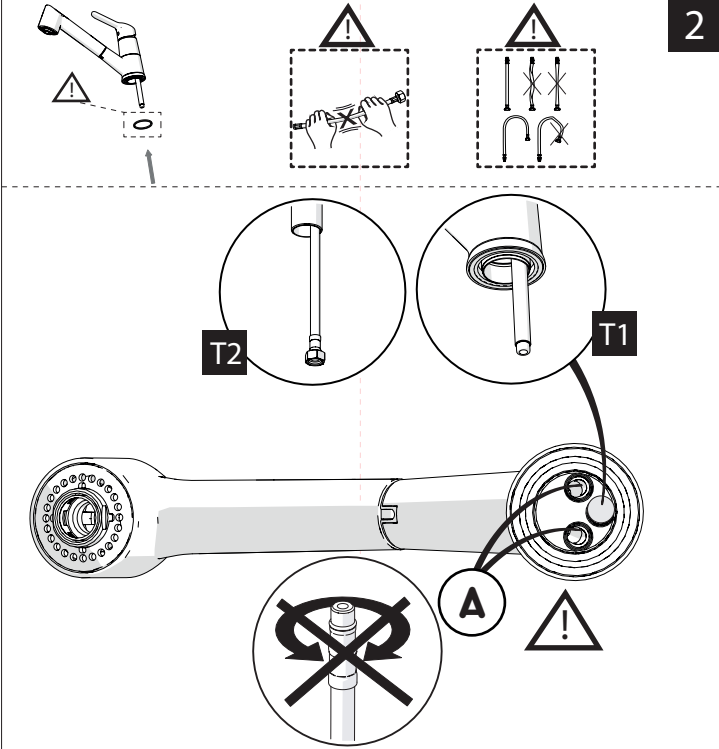

Not included / Non incluso / Non Inclus / Nie zawarty/ No incluido / Nao incluido

1

Dispositivo limitatore "dinamico" della portata d'acqua "50%"
"Dynamic" flow rate restrictor "50%"

VALVOLA DI NON RITORNO ALL'INTERNO DOCCETTA
NON-RETURN VALVE INSIDE HANDSHOWER

ESEMPI DISEGNO TECNICO
EXAMPLES OF TECHNICAL DRAWING

6

NOBILIS

117

7

Per limitare la temperatura estrarre il limitatore e riposizionarlo nella posizione che si desidera
Extract the limiter and put it in correct position to limit temperature