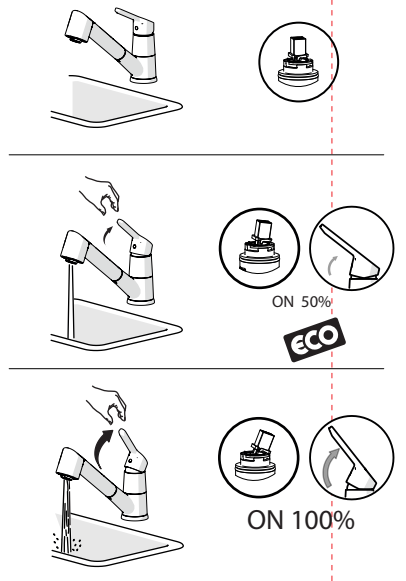

Dispositivo limitatore "dinamico" della portata d'acqua "50%"
"Dynamic" flow rate restrictor "50%"

VALVOLA DI NON RITORNO ALL'INTERNO DOCCETTA
NON-RETURN VALVE INSIDE HANDSHOWER

ESEMPI DISEGNO TECNICO
EXAMPLES OF TECHNICAL DRAWING

6