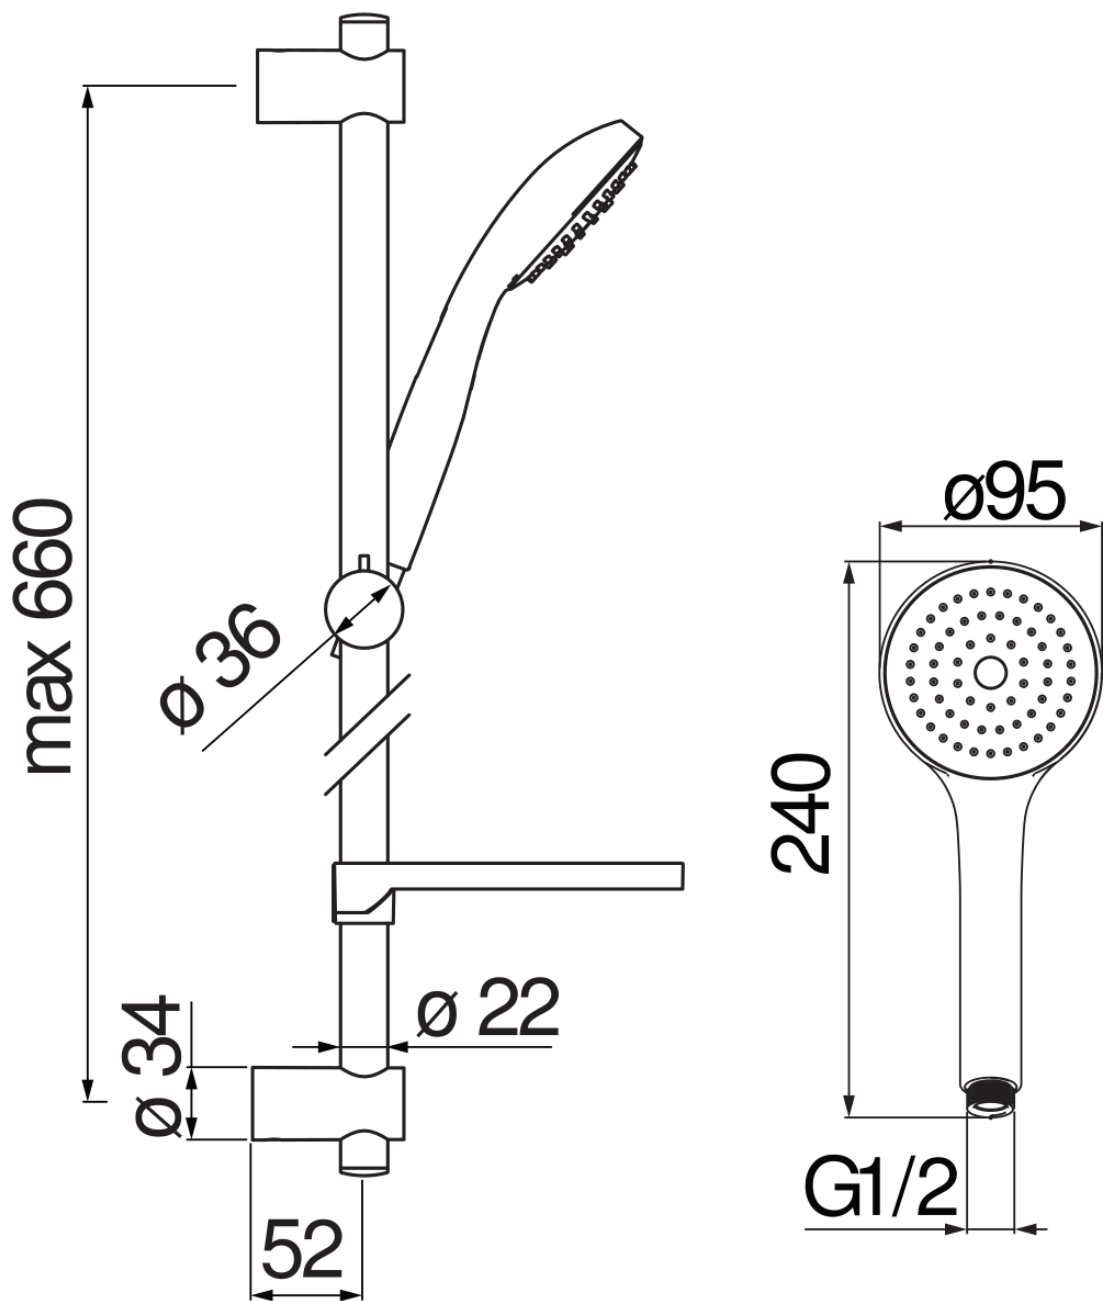

технические характеристики

Душ с настенной штангой

Chrome

Скользящий поворотный держатель ручного душа

Однорыльный ручной душ и Шланг длиной 150 см

Убираемая и регулируемая полка

упаковка: 73 x 15 x 6,5 см / 0,007117 м³ / 1,2 kg

FLOW RATE DIAGRAM: HOT/COLD WATER