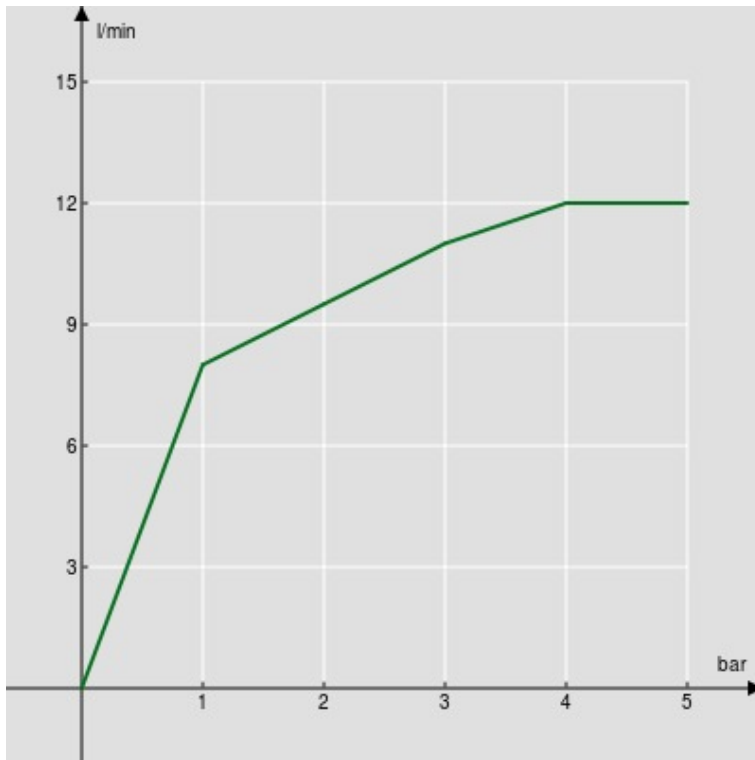

технические характеристики

Душевой гарнитур с водозабором

Chrome

Соединение воды \varnothing 1/2"

Неподвижный держатель ручного душа

Одноструйный ручной душ и Шланг длиной 150 см

упаковка: 24 x 25 x 8 cm / 0,0048 m³ / 0,8 kg

FLOW RATE DIAGRAM: HOT/COLD WATER

— Hand shower