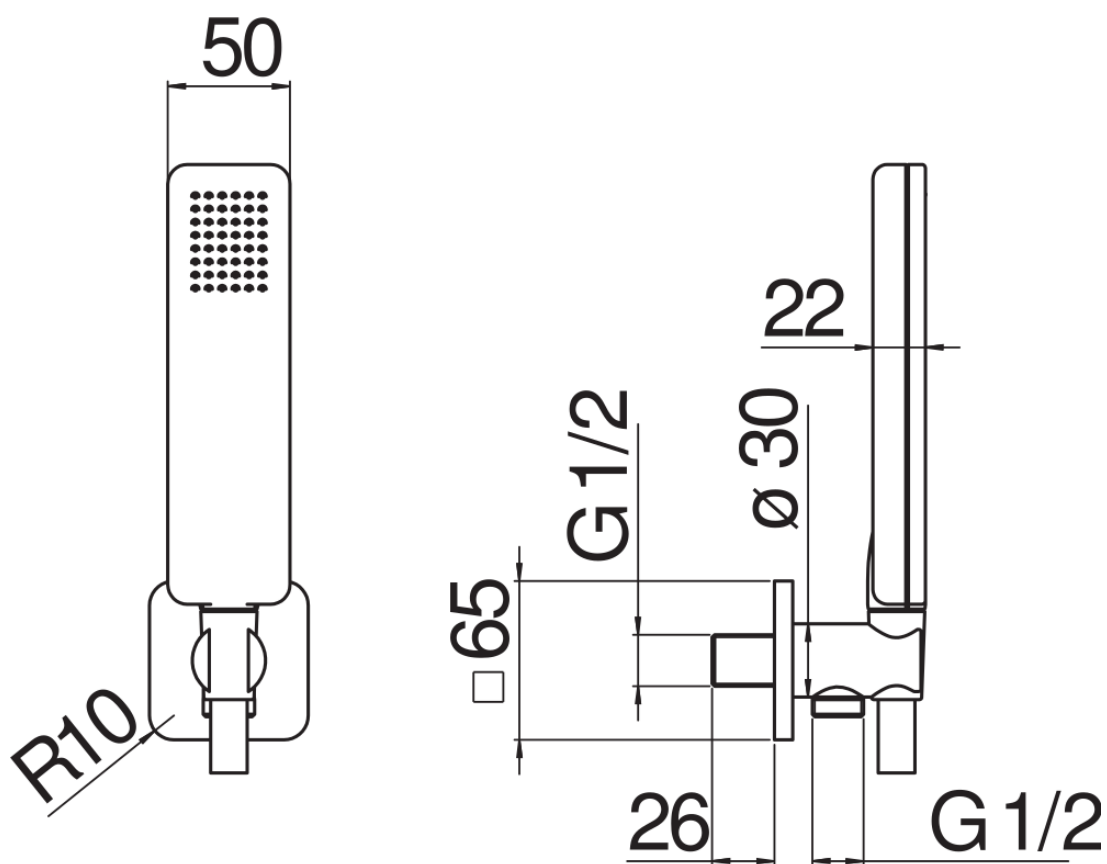

технические характеристики

Душевой гарнитур с водозабором

Chrome

Соединение воды \varnothing 1/2"

Неподвижный держатель ручного душа

Одноструйный ручной душ и Шланг длиной 150 см

упаковка: 24 x 25 x 8 cm / 0,0048 m³ / 0,8 kg

FLOW RATE DIAGRAM: HOT/COLD WATER

— Hand shower