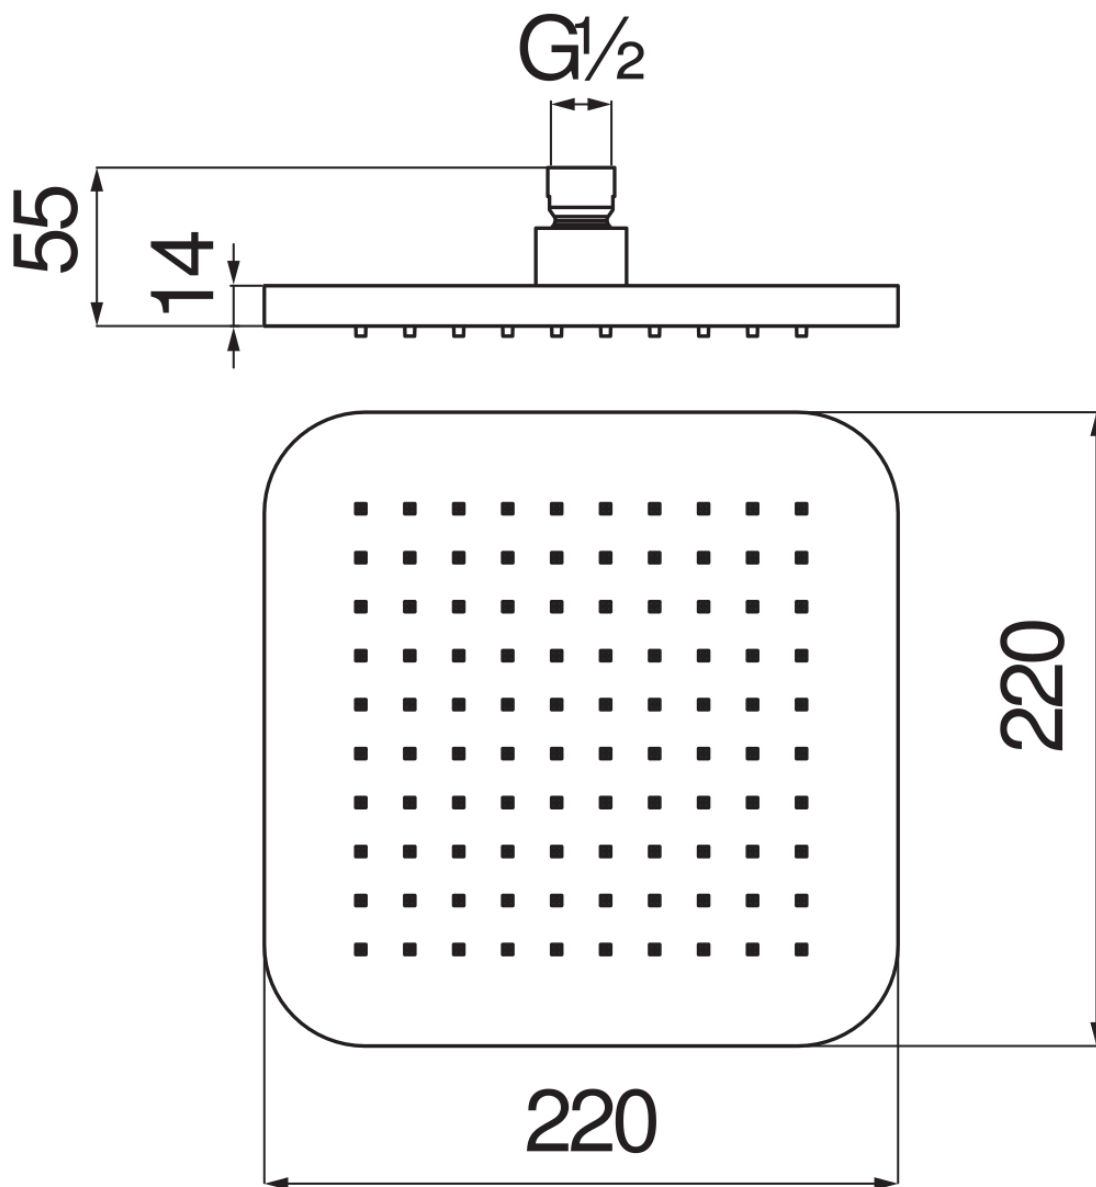

технические характеристики

Шарнирная душевая лейка

Chrome

Размеры 220 x 220 mm

Дождевая форсунка

упаковка: 24,2 x 24,7 x 7,7 cm / 0,0046 m<sup>3</sup> / 1,13 kg

FLOW RATE DIAGRAM: HOT/COLD WATER