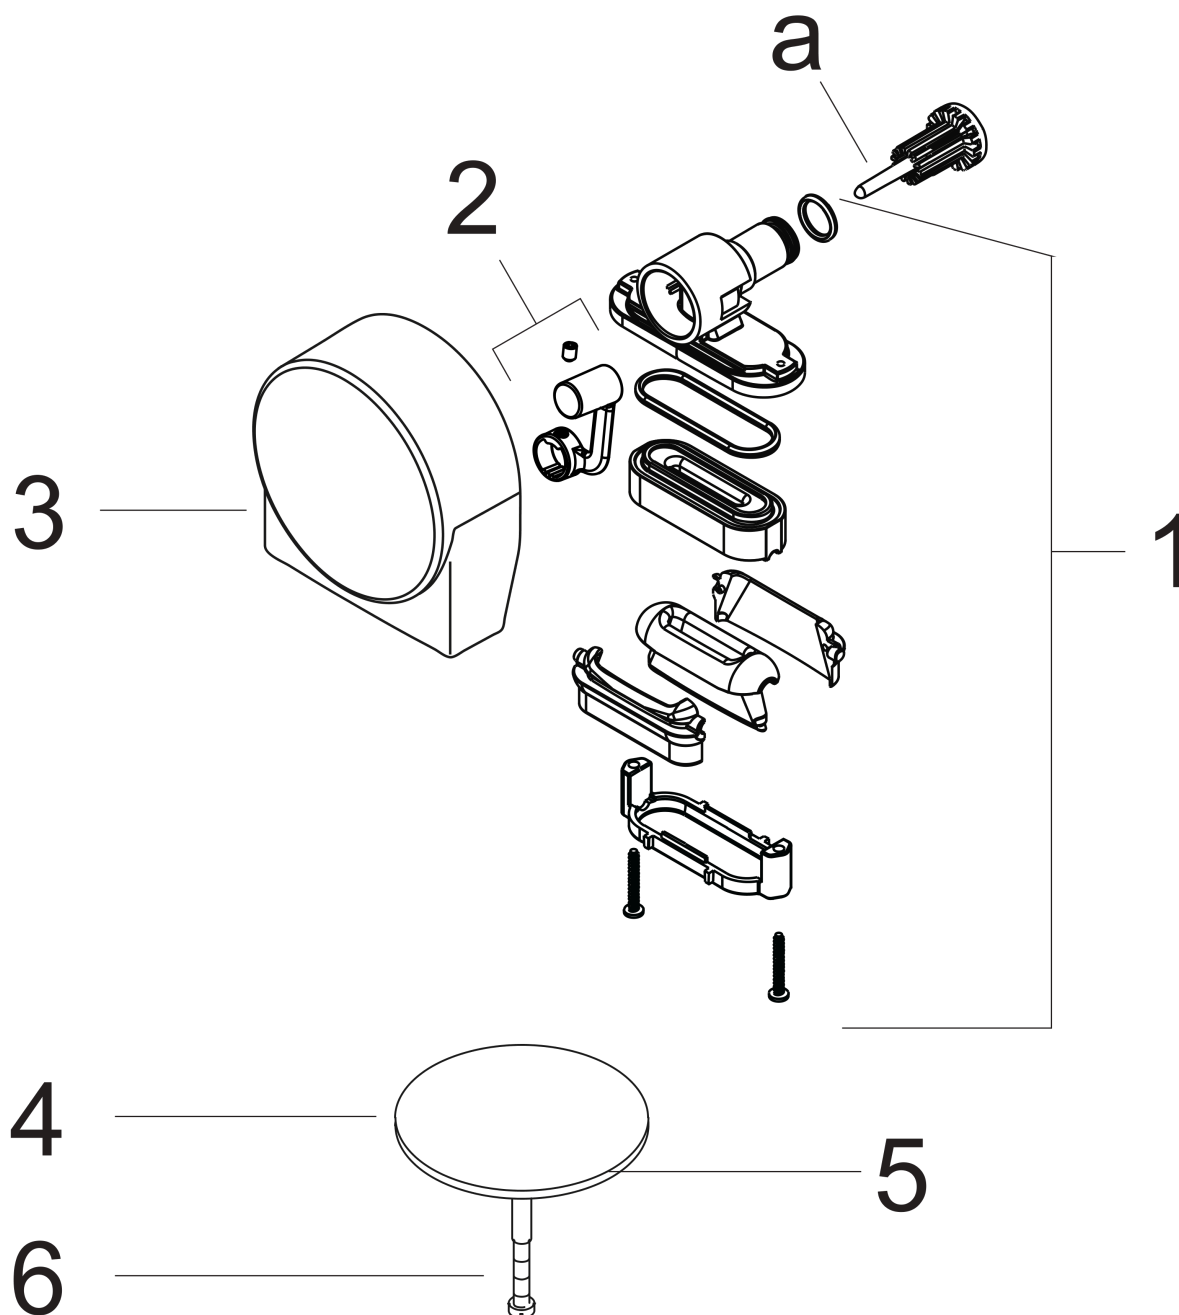

Exafill S

Внешняя часть излива на ванну с набором для слива и перелива

: полир. золото Артикулный номер: 58117990

Описание

Характеристики

- состоит из: крышка, предохранительная пробка
- подходит для стандартных и нестандартных ванн
- ливневая струя
- формирователь струи регулируется на 30°
- максимальный расход воды при 3 барах: 19 л/МИН

Награды за дизайн

Продукт

Чертеж

График расхода воды

Exafill S

Внешняя часть излива на ванну с набором для слива и перелива

: полир. золото Артикульный номер: 58117990

Покомпонентное изображение

Год выпуска: >11/16

Exafill S

Внешняя часть излива на ванну с набором для слива и перелива

: полир. золото Артикульный номер: **58117990**

Перечень запасных частей

Год выпуска: >11/16

Позиция	Описание	Артикульный номер	PC	PU
1	spout body	97576000	-	1
2	support	95968990	-	1
3	cover	97575990	-	1
4	plug	96153990	-	1
5	O-ring 36x3,5	98066000	-	1
6	hexagon socket screw M5x25	97658000	-	1
a	laminator	95742000	-	1