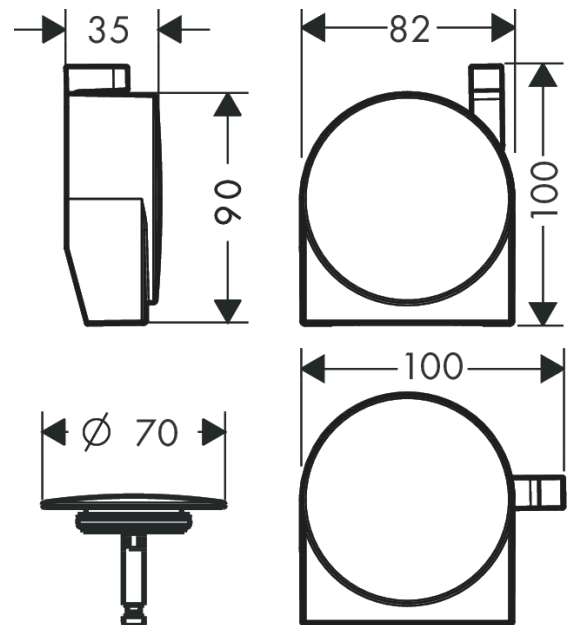

Exafill S

Внешняя часть излива на ванну с набором для слива и перелива

: полир. золото Артикулный номер: 58117990

Описание

Характеристики

- состоит из: крышка, предохранительная пробка
- подходит для стандартных и нестандартных ванн
- ливневая струя
- формирователь струи регулируется на 30°
- максимальный расход воды при 3 барах: 19 л/МИН

Награды за дизайн

Продукт

Чертеж

График расхода воды

Exafill S

Внешняя часть излива на ванну с набором для слива и перелива

: полир. золото Артикульный номер: 58117990

Покомпонентное изображение

Год выпуска: >11/16

Exafill S

Внешняя часть излива на ванну с набором для слива и перелива

: полир. золото Артикульный номер: **58117990**

Перечень запасных частей

Год выпуска: >11/16

Позиция	Описание	Артикульный номер	PC	PU
1	spout body	97576000	-	1
2	support	95968990	-	1
3	cover	97575990	-	1
4	plug	96153990	-	1
5	O-ring 36x3,5	98066000	-	1
6	hexagon socket screw M5x25	97658000	-	1
a	laminator	95742000	-	1