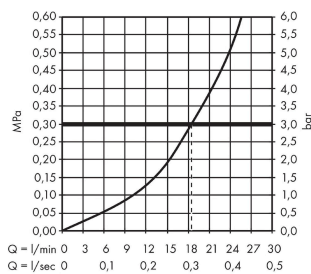

Exafill S

Внешняя часть излива на ванну с набором для слива и перелива

: полир. золото Артикулный номер: 58117990

Описание

Характеристики

- состоит из: крышка, предохранительная пробка
- подходит для стандартных и нестандартных ванн
- ливневая струя
- формирователь струи регулируется на 30°
- максимальный расход воды при 3 барах: 19 л/МИН

Награды за дизайн

Продукт

Чертеж

График расхода воды

Exafill S

Внешняя часть излива на ванну с набором для слива и перелива

: полир. золото Артикульный номер: 58117990

Покомпонентное изображение

Год выпуска: >11/16

Exafill S

Внешняя часть излива на ванну с набором для слива и перелива

: полир. золото Артикульный номер: **58117990**

Перечень запасных частей

Год выпуска: >11/16

Позиция	Описание	Артикульный номер	PC	PU
1	spout body	97576000	-	1
2	support	95968990	-	1
3	cover	97575990	-	1
4	plug	96153990	-	1
5	O-ring 36x3,5	98066000	-	1
6	hexagon socket screw M5x25	97658000	-	1
a	laminator	95742000	-	1