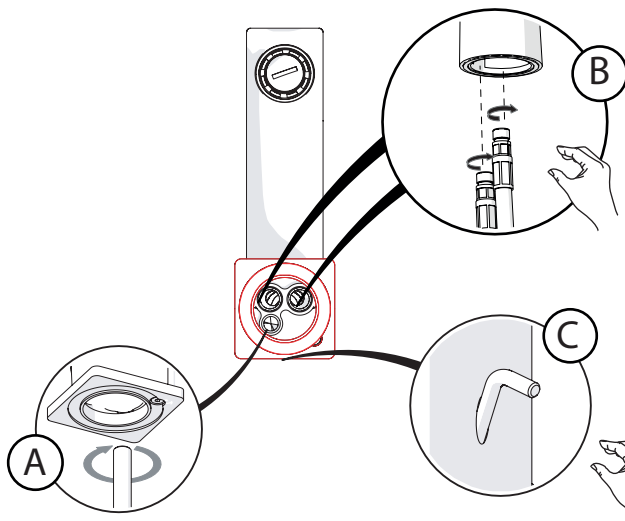

3

INSERIRE GUARNIZIONE
PUT GASKET

4

SOLO SE124118/1 ONLY

SOLO SE124118/2 ONLY

5

-50%

Dispositivo limitatore "dinamico" della portata d'acqua "50%"
"Dynamic" flow rate restrictor "50%"

CLOSE **ECO** ON 50% ON 100%

Posizione di chiusura Posizione di risparmio acqua "50% portata" Posizione di apertura totale 100% portata

Closed position Position of water saving "50% capacity" 100% Fully open flow