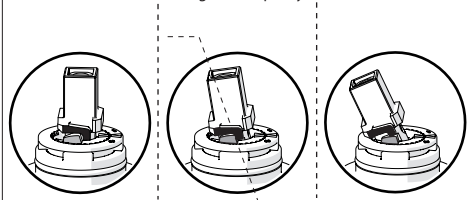

3

INSERIRE GUARNIZIONE
PUT GASKET

4

SOLO SE124118/1 ONLY

SOLO SE124118/2 ONLY

5

-50%

Dispositivo limitatore "dinamico" della portata d'acqua "50%"
"Dynamic" flow rate restrictor "50%"

CLOSE **ECO** ON 50% ON 100%

Posizione di chiusura Posizione di risparmio acqua "50% portata" Posizione di apertura totale 100% portata

Closed position Position of water saving "50% capacity" 100% Fully open flow