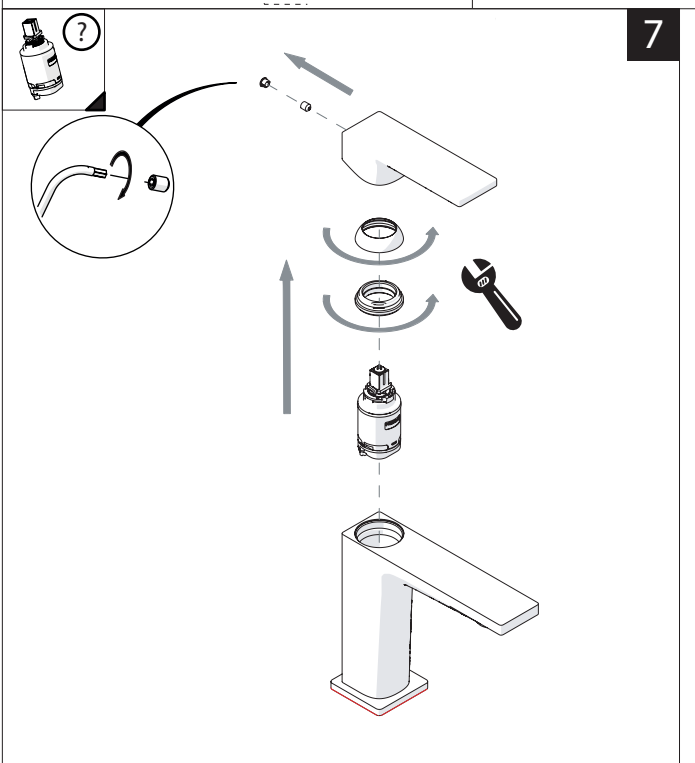

-50%

Dispositivo limitatore "dinamico" della portata d'acqua "50%"
"Dynamic" flow rate restrictor "50%"

CLOSE   **ECO** ON 50%   ON 100%

Posizione di chiusura   Posizione di risparmio acqua "50% portata"   Posizione di apertura totale 100% portata

Closed position   Position of water saving "50% capacity"   100% Fully open flow

6

NOBILI

7

8

www.nobili.it

PRIMA DI INIZIARE / BEFORE STARTING

	P bar		MAX 10 MIN 0,5		5		T °C		MAX -80		MAX 65 MIN 45

PULIZIA / CLEANING

ACQUA WATER ✓	ALCOOL ✓	MICROFIBRA MICROFIBER ✓	SPUGNA SPONGE ✗	DETERGENTI DETERGENT ✗