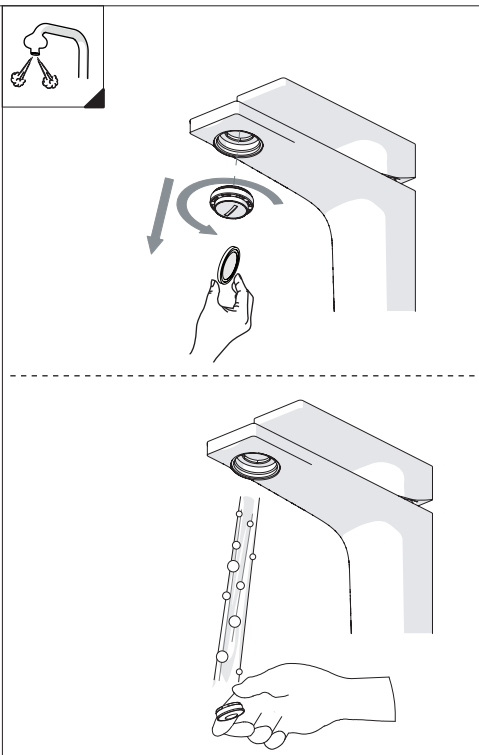

3

INSERIRE GUARNIZIONE
PUT GASKET

4

SOLO SE124118/1 ONLY

SOLO SE124118/2 ONLY

5

-50%

Dispositivo limitatore "dinamico" della portata d'acqua "50%"
"Dynamic" flow rate restrictor "50%"

CLOSE **ECO** ON 50% ON 100%

Posizione di chiusura Posizione di risparmio acqua "50% portata" Posizione di apertura totale 100% portata

Closed position Position of water saving "50% capacity" 100% Fully open flow