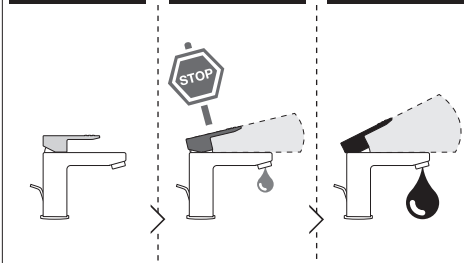

3

INSERIRE GUARNIZIONE
PUT GASKET

4

SOLO SE124118/1 ONLY

SOLO SE124118/2 ONLY

5

-50%

Dispositivo limitatore "dinamico" della portata d'acqua "50%"
"Dynamic" flow rate restrictor "50%"

CLOSE **ECO** ON 50% ON 100%

Posizione di chiusura Posizione di risparmio acqua "50% portata" Posizione di apertura totale 100% portata

Closed position Position of water saving "50% capacity" 100% Fully open flow