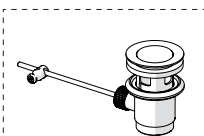

C

SOLO SE124118/1 ONLY

E

SOLO SE124118/2 ONLY