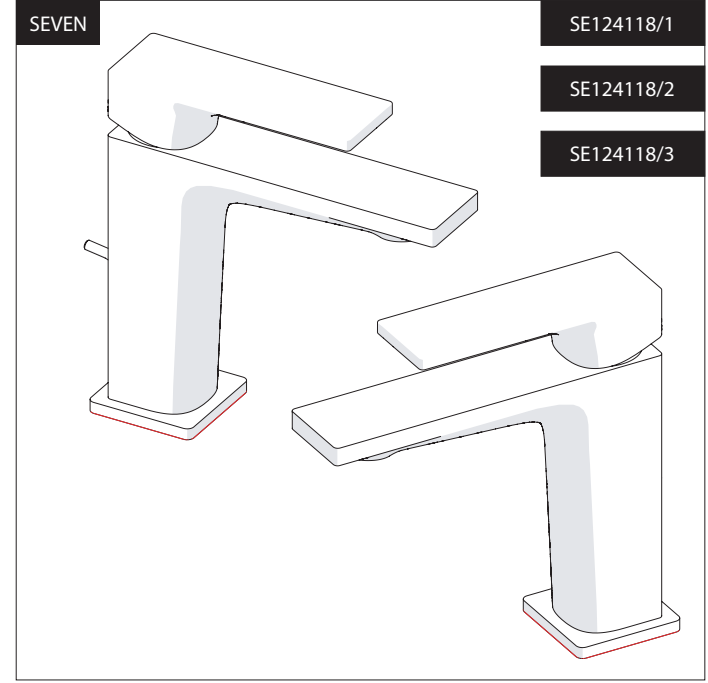

-50%

Dispositivo limitatore "dinamico" della portata d'acqua "50%"
"Dynamic" flow rate restrictor "50%"

CLOSE   **ECO** ON 50%   ON 100%

Posizione di chiusura   Posizione di risparmio acqua "50% portata"   Posizione di apertura totale 100% portata

Closed position   Position of water saving "50% capacity"   100% Fully open flow

6

NOBILI

7

8

www.nobili.it

PRIMA DI INIZIARE / BEFORE STARTING

	P bar		MAX 10 MIN 0,5		5		T °C		MAX -80		MAX 65 MIN 45

PULIZIA / CLEANING

ACQUA WATER ✓	ALCOOL ✓	MICROFIBRA MICROFIBER ✓	SPUGNA SPONGE ✗	DETERGENTI DETERGENT ✗