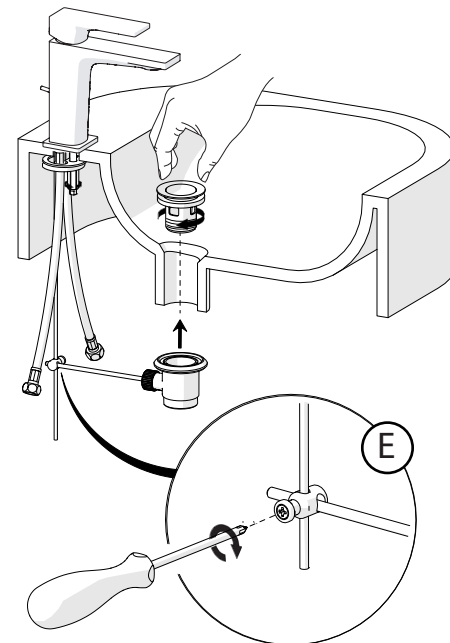

3

INSERIRE GUARNIZIONE
PUT GASKET

4

SOLO SE124118/1 ONLY

SOLO SE124118/2 ONLY

5

-50%

Dispositivo limitatore "dinamico" della portata d'acqua "50%"
"Dynamic" flow rate restrictor "50%"

CLOSE **ECO** ON 50% ON 100%

Posizione di chiusura Posizione di risparmio acqua "50% portata" Posizione di apertura totale 100% portata

Closed position Position of water saving "50% capacity" 100% Fully open flow