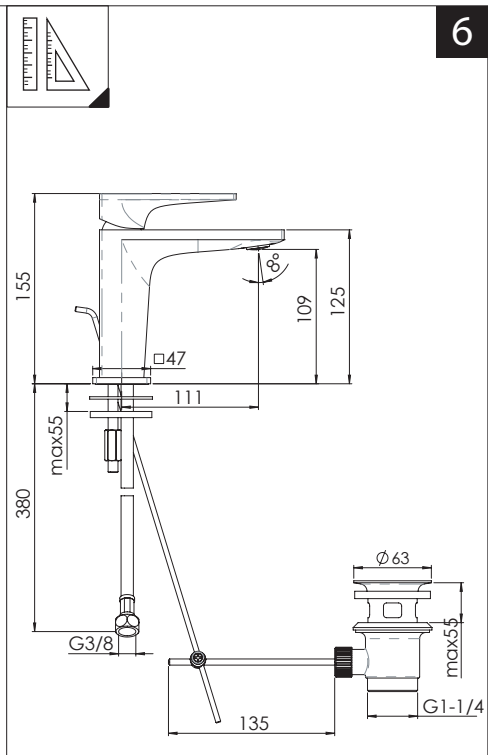

3

INSERIRE GUARNIZIONE
PUT GASKET

4

SOLO SE124118/1 ONLY

SOLO SE124118/2 ONLY

5

-50%

Dispositivo limitatore "dinamico" della portata d'acqua "50%"
"Dynamic" flow rate restrictor "50%"

CLOSE **ECO** ON 50% ON 100%

Posizione di chiusura Posizione di risparmio acqua "50% portata" Posizione di apertura totale 100% portata

Closed position Position of water saving "50% capacity" 100% Fully open flow