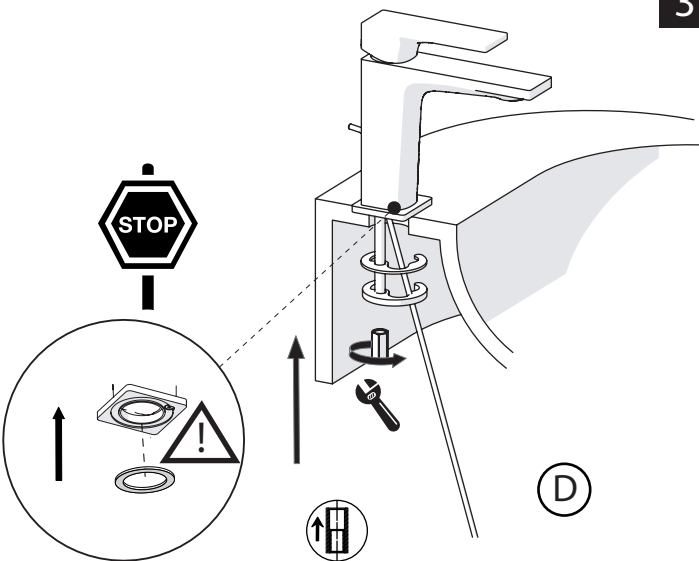

3

INSERIRE GUARNIZIONE
PUT GASKET

4

SOLO SE124118/1 ONLY

SOLO SE124118/2 ONLY

5

-50%

Dispositivo limitatore "dinamico" della portata d'acqua "50%"
"Dynamic" flow rate restrictor "50%"

CLOSE **ECO** ON 50% ON 100%

Posizione di chiusura Posizione di risparmio acqua "50% portata" Posizione di apertura totale 100% portata

Closed position Position of water saving "50% capacity" 100% Fully open flow