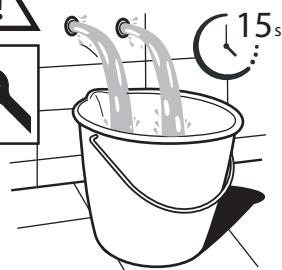

C

SOLO SE124118/1 ONLY

E

SOLO SE124118/2 ONLY

2