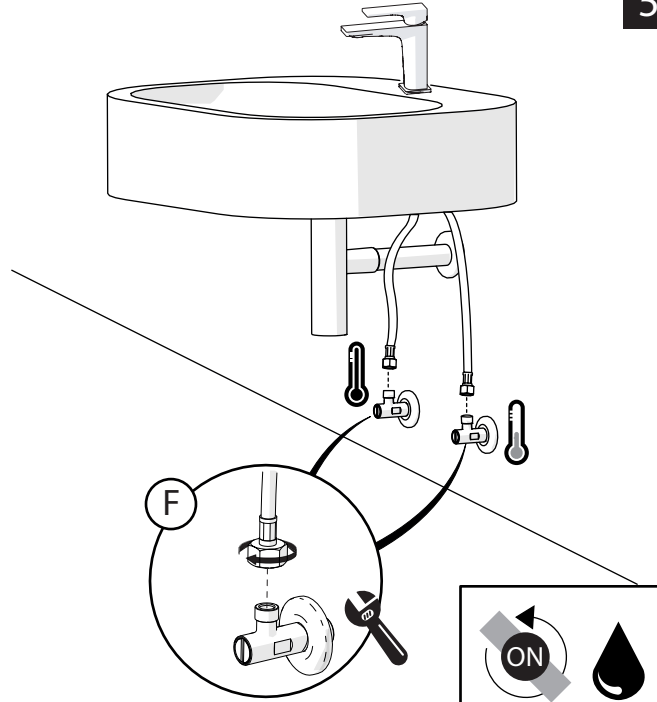

3

INSERIRE GUARNIZIONE
PUT GASKET

4

SOLO SE124118/1 ONLY

SOLO SE124118/2 ONLY

5

-50%

Dispositivo limitatore "dinamico" della portata d'acqua "50%"
"Dynamic" flow rate restrictor "50%"

CLOSE **ECO** ON 50% ON 100%

Posizione di chiusura Posizione di risparmio acqua "50% portata" Posizione di apertura totale 100% portata

Closed position Position of water saving "50% capacity" 100% Fully open flow