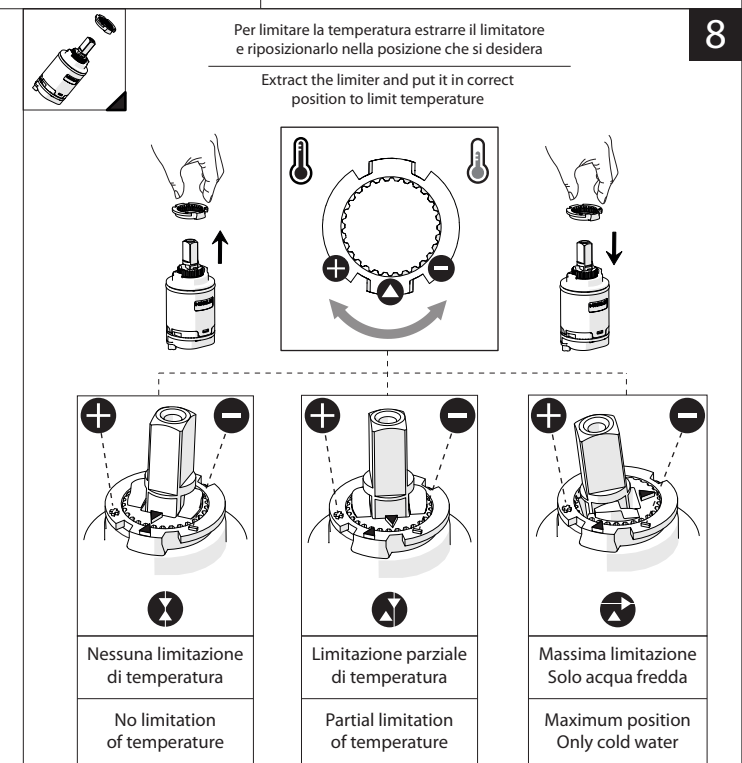

3

INSERIRE GUARNIZIONE
PUT GASKET

4

SOLO SE124118/1 ONLY

SOLO SE124118/2 ONLY

5

-50%

Dispositivo limitatore "dinamico" della portata d'acqua "50%"
"Dynamic" flow rate restrictor "50%"

CLOSE **ECO** ON 50% ON 100%

Posizione di chiusura Posizione di risparmio acqua "50% portata" Posizione di apertura totale 100% portata

Closed position Position of water saving "50% capacity" 100% Fully open flow

6

NOBILI

7

8

www.nobili.it

PRIMA DI INIZIARE / BEFORE STARTING

	P bar		MAX 10 MIN 0,5		5		T °C		MAX -80		MAX 65 MIN 45
--	-------	--	-------------------	--	---	--	------	--	---------	--	------------------

PULIZIA / CLEANING