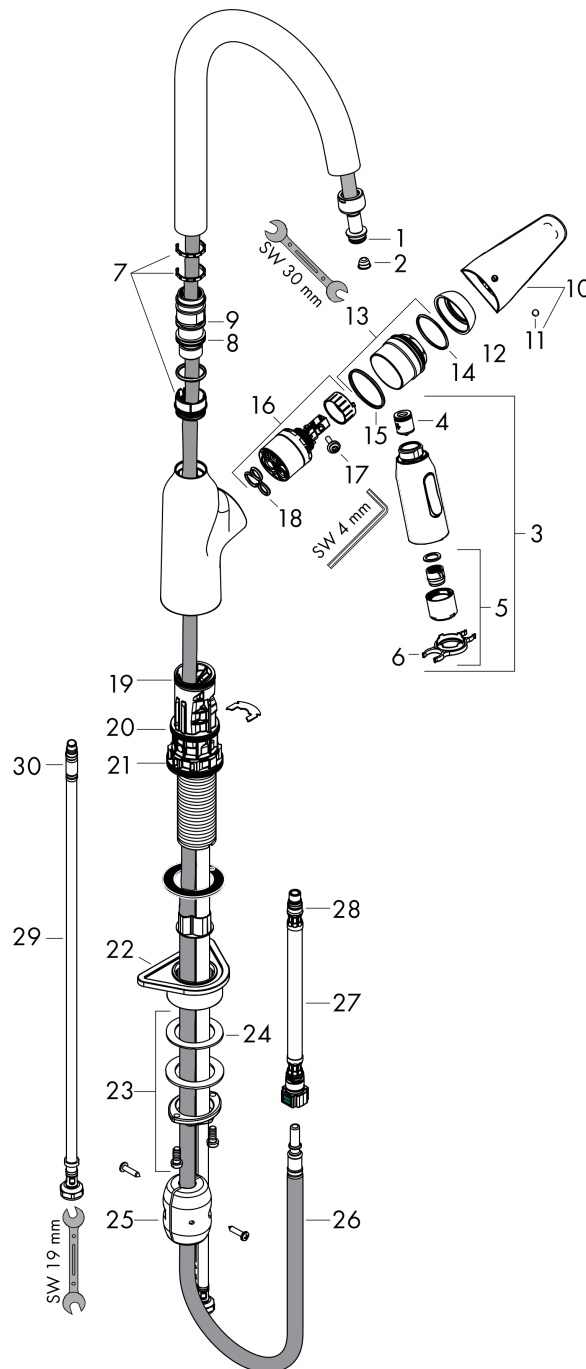

Focus M42**Кухонный смеситель однорычажный, 180, с вытяжным душем, 2jet**: под сталь Артикул номер: **71801800****Описание****Характеристики**

- ComfortZone 180
- угол поворота излива: 360°
- ламинарная струя, Душевая струя
- фиксируемая душевая струя, автоматическое переключение струи в исходный режим закрытием смесителя
- магнитная система крепления душа MagFit
- душевой шланг Quick-Connect
- максимальный расход воды при 3 барах: 8 л/мин
- керамический узел смешивания
- соединительные шланги G 3/8
- регулируемое ограничение температуры
- встроенный клапан обратного тока воды
- подходит для проточных водонагревателей
- длина удлинения До 50 см

Технология**Продукт****Чертеж**

Focus M42

Кухонный смеситель однорычажный, 180, с вытяжным душем, 2jet

: под сталь Артикульный номер: 71801800

Покомпонентное изображение

Год выпуска: >10/18

Focus M42**Кухонный смеситель однорычажный, 180, с вытяжным душем, 2jet**

: под сталь Артикулный номер: 71801800

**Перечень запасных частей**

Год выпуска: >10/18

Позиция	Описание	Артикулный номер	PC	PU
1	O-ring 11x2	98127000	-	1
2	filter	97735000	-	1
3	handspray	93343800	-	1
4	set of non return valves DW 15	94074000	-	1
5	spray former	93342000	-	1
6	service tool	95910000	-	1
7	set of lever collars	93428000	-	1
8	O-ring 22x1,5	98173000	-	1
9	O-ring 21x2,5	98211000	-	1
10	handle	93344800	-	1
11	screw cover	96338000	-	1
12	flange	97406800	-	1
13	nut	93346000	-	1
14	O-Ring 32x2	98193000	-	1
15	O-ring 36x2	98156000	-	1
16	cartridge, assy	92730000	-	1
17	locking screw for handle	95140000	-	1
18	seal	95008000	-	1
19	O-ring 30x1,5	98433000	-	1
20	O-ring 38x2	98396000	-	1
21	O-ring 44x2,5	98162000	-	1
22	support	97523000	-	1
23	fixing set (special)	93253000	-	1
24	lever collar	97548000	-	1
25	weight	92500000	-	1
26	hose 1,50 m	95507000	-	1
27	connection hose 600 mm M10x1	95561000	-	1
28	O-ring 8x1,5	98423000	-	1
29	connection hose 600 mm M8x0,75 G3/8	96556000	-	1
30	O-ring 6,6x1,6	93019000	-	1