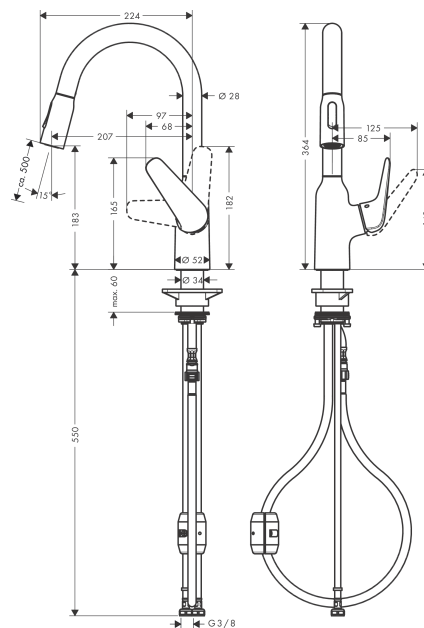

Focus M42**Кухонный смеситель однорычажный, 180, с вытяжным душем, 2jet**: под сталь Артикул номер: **71801800****Описание****Характеристики**

- ComfortZone 180
- угол поворота излива: 360°
- ламинарная струя, Душевая струя
- фиксируемая душевая струя, автоматическое переключение струи в исходный режим закрытием смесителя
- магнитная система крепления душа MagFit
- душевой шланг Quick-Connect
- максимальный расход воды при 3 барах: 8 л/мин
- керамический узел смешивания
- соединительные шланги G 3/8
- регулируемое ограничение температуры
- встроенный клапан обратного тока воды
- подходит для проточных водонагревателей
- длина удлинения До 50 см

Технология**Продукт****Чертеж**

Focus M42

Кухонный смеситель однорычажный, 180, с вытяжным душем, 2jet

: под сталь Артикульный номер: 71801800

Покомпонентное изображение

Год выпуска: >10/18

Focus M42**Кухонный смеситель однорычажный, 180, с вытяжным душем, 2jet**

: под сталь Артикулный номер: 71801800

**Перечень запасных частей**

Год выпуска: >10/18

Позиция	Описание	Артикулный номер	PC	PU
1	O-ring 11x2	98127000	-	1
2	filter	97735000	-	1
3	handspray	93343800	-	1
4	set of non return valves DW 15	94074000	-	1
5	spray former	93342000	-	1
6	service tool	95910000	-	1
7	set of lever collars	93428000	-	1
8	O-ring 22x1,5	98173000	-	1
9	O-ring 21x2,5	98211000	-	1
10	handle	93344800	-	1
11	screw cover	96338000	-	1
12	flange	97406800	-	1
13	nut	93346000	-	1
14	O-Ring 32x2	98193000	-	1
15	O-ring 36x2	98156000	-	1
16	cartridge, assy	92730000	-	1
17	locking screw for handle	95140000	-	1
18	seal	95008000	-	1
19	O-ring 30x1,5	98433000	-	1
20	O-ring 38x2	98396000	-	1
21	O-ring 44x2,5	98162000	-	1
22	support	97523000	-	1
23	fixing set (special)	93253000	-	1
24	lever collar	97548000	-	1
25	weight	92500000	-	1
26	hose 1,50 m	95507000	-	1
27	connection hose 600 mm M10x1	95561000	-	1
28	O-ring 8x1,5	98423000	-	1
29	connection hose 600 mm M8x0,75 G3/8	96556000	-	1
30	O-ring 6,6x1,6	93019000	-	1