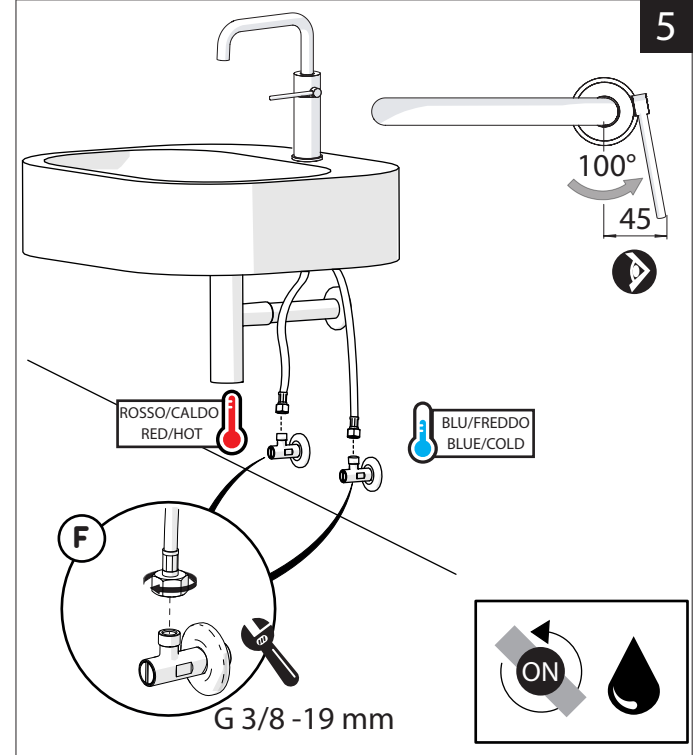

Not included / Non incluso / Non Inclus / Nie zawarty/ No incluido / Nao incluido

1

ANELLO DI GUIDA
GUIDE RING

Ø > IN ALTO
Ø > UP

SOLO PER / ONLY FOR
VE125118/2-VE125128/2
VE125148/2-VE125168/2
**SCARICO INIVERSALE SKIP-UP
UNIVERSAL WASTE**

Ø 33.5/35 mm

SOLO PER / ONLY FOR
VE125118/2-VE125128/2
VE125148/2-VE125168/2

6

NOBILIS

VELIS

www.nobili.it

7

8

	GOMMA RUBBER				
--	-----------------	--	--	--	--

IISTRVE125118#--STD

REV0.06/2020