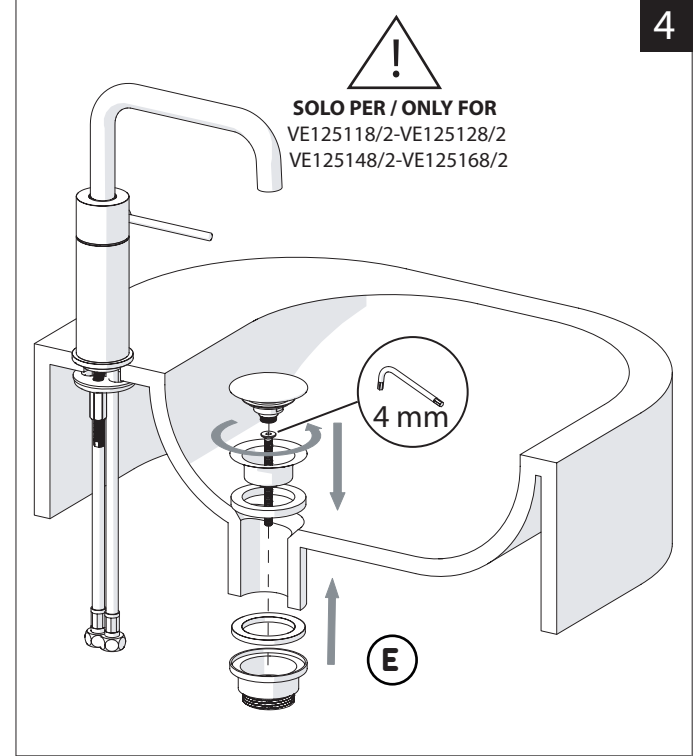

Not included / Non incluso / Non Inclus / Nie zawarty/ No incluido / Nao incluido

1

ANELLO DI GUIDA
GUIDE RING

Ø > IN ALTO
Ø > UP

SOLO PER / ONLY FOR
VE125118/2-VE125128/2
VE125148/2-VE125168/2
**SCARICO INIVERSALE SKIP-UP
UNIVERSAL WASTE**

Ø 33.5/35 mm

SOLO PER / ONLY FOR
VE125118/2-VE125128/2
VE125148/2-VE125168/2

6

NOBILIS

VELIS

www.nobili.it

7

8