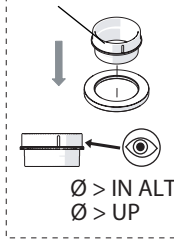

Not included / Non incluso / Non Inclus / Nie zawarty/ No incluido / Nao incluido

1

ANELLO DI GUIDA
GUIDE RING

Ø > IN ALTO
Ø > UP

SOLO PER / ONLY FOR
VE125118/2-VE125128/2
VE125148/2-VE125168/2
**SCARICO INIVERSALE SKIP-UP
UNIVERSAL WASTE**

Ø 33.5/35 mm

SOLO PER / ONLY FOR
VE125118/2-VE125128/2
VE125148/2-VE125168/2

6

NOBILIS

VELIS

www.nobili.it

7

8