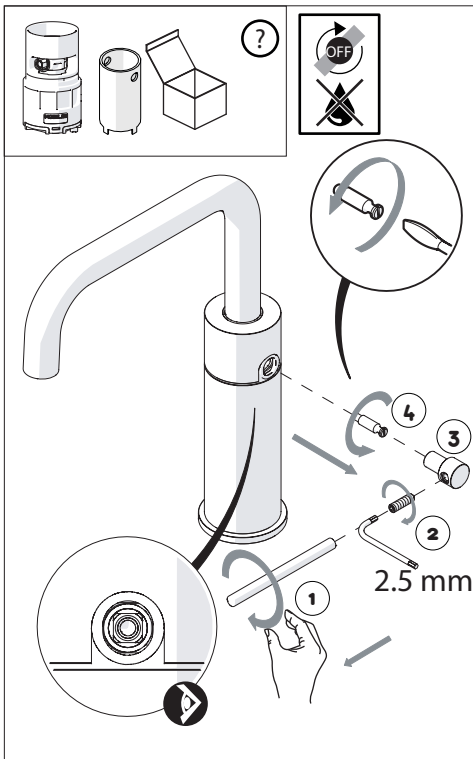

Not included / Non incluso / Non Inclus / Nie zawarty/ No incluido / Nao incluido

1

ANELLO DI GUIDA
GUIDE RING

Ø > IN ALTO
Ø > UP

SOLO PER / ONLY FOR
VE125118/2-VE125128/2
VE125148/2-VE125168/2
**SCARICO INIVERSALE SKIP-UP
UNIVERSAL WASTE**

Ø 33.5/35 mm

SOLO PER / ONLY FOR
VE125118/2-VE125128/2
VE125148/2-VE125168/2

6

NOBILIS

VELIS

www.nobili.it

7

8