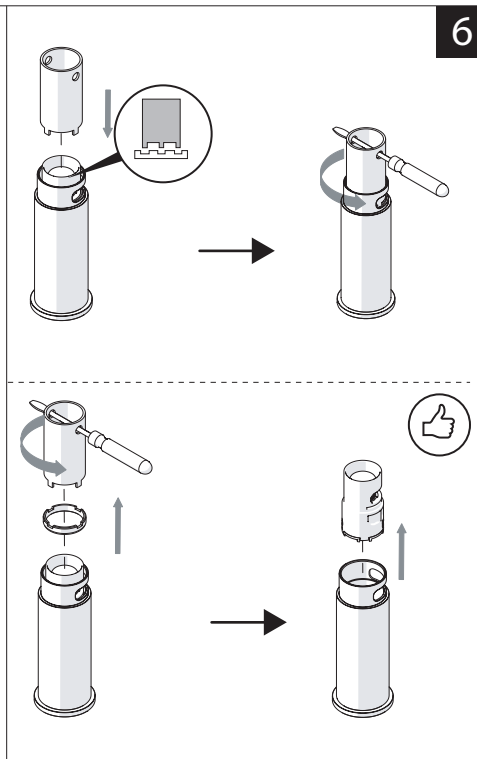

Not included / Non incluso / Non Inclus / Nie zawarty/ No incluido / Nao incluido

1

ANELLO DI GUIDA
GUIDE RING

Ø > IN ALTO
Ø > UP

SOLO PER / ONLY FOR
VE125118/2-VE125128/2
VE125148/2-VE125168/2
**SCARICO INIVERSALE SKIP-UP
UNIVERSAL WASTE**

Ø 33.5/35 mm

SOLO PER / ONLY FOR
VE125118/2-VE125128/2
VE125148/2-VE125168/2

6

NOBILIS

VELIS

www.nobili.it

7

8