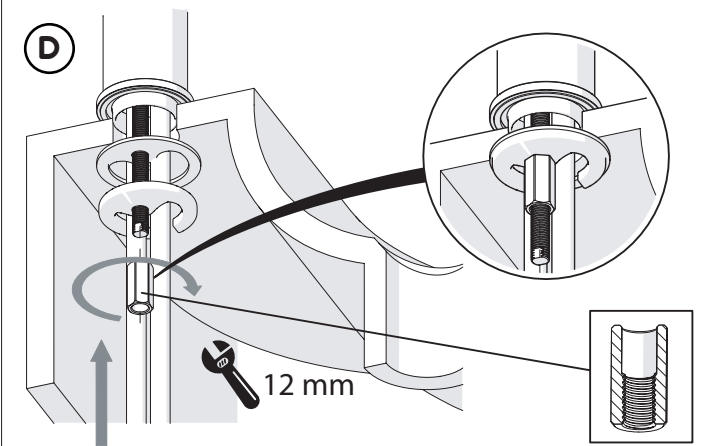

Not included / Non incluso / Non Inclus / Nie zawarty/ No incluido / Nao incluido

1

ANELLO DI GUIDA
GUIDE RING

Ø > IN ALTO
Ø > UP

SOLO PER / ONLY FOR
VE125118/2-VE125128/2
VE125148/2-VE125168/2
**SCARICO INIVERSALE SKIP-UP
UNIVERSAL WASTE**

Ø 33.5/35 mm

SOLO PER / ONLY FOR
VE125118/2-VE125128/2
VE125148/2-VE125168/2

6

NOBILIS

VELIS

www.nobili.it

7

8