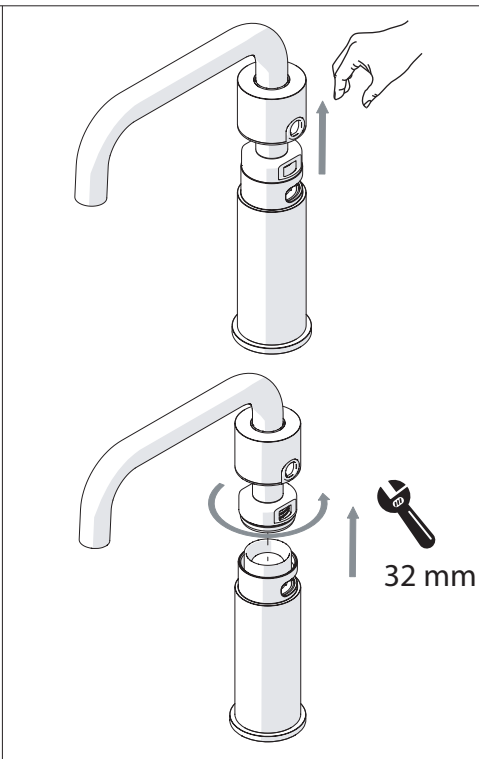

Not included / Non incluso / Non Inclus / Nie zawarty/ No incluido / Nao incluido

1

ANELLO DI GUIDA
GUIDE RING

Ø > IN ALTO
Ø > UP

SOLO PER / ONLY FOR
VE125118/2-VE125128/2
VE125148/2-VE125168/2
**SCARICO INIVERSALE SKIP-UP
UNIVERSAL WASTE**

Ø 33.5/35 mm

SOLO PER / ONLY FOR
VE125118/2-VE125128/2
VE125148/2-VE125168/2

6

NOBILIS

VELIS

www.nobili.it

7

8