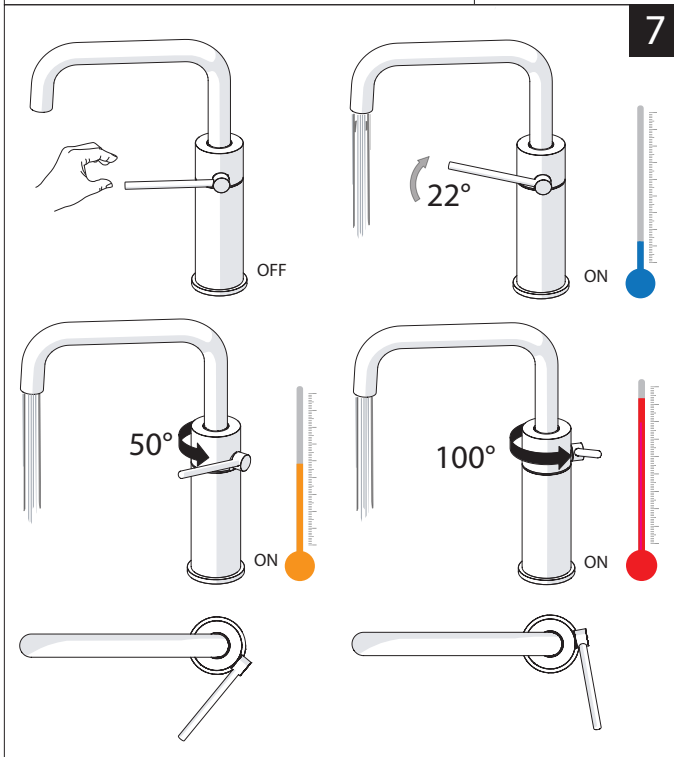

Not included / Non incluso / Non Inclus / Nie zawarty/ No incluido / Nao incluido

1

ANELLO DI GUIDA
GUIDE RING

Ø > IN ALTO
Ø > UP

SOLO PER / ONLY FOR
VE125118/2-VE125128/2
VE125148/2-VE125168/2
**SCARICO INIVERSALE SKIP-UP
UNIVERSAL WASTE**

Ø 33.5/35 mm

SOLO PER / ONLY FOR
VE125118/2-VE125128/2
VE125148/2-VE125168/2

6

NOBILIS

VELIS

www.nobili.it

7

8

	GOMMA RUBBER				
--	-----------------	--	--	--	--

IISTRVE125118#--STD

REV0.06/2020