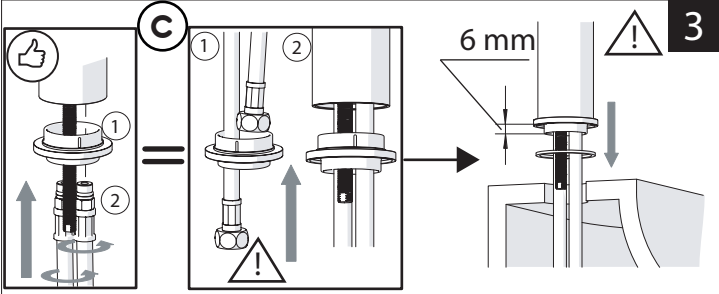

Not included / Non incluso / Non Inclus / Nie zawarty/ No incluido / Nao incluido

1

ANELLO DI GUIDA
GUIDE RING

Ø > IN ALTO
Ø > UP

SOLO PER / ONLY FOR
VE125118/2-VE125128/2
VE125148/2-VE125168/2
**SCARICO INIVERSALE SKIP-UP
UNIVERSAL WASTE**

Ø 33.5/35 mm

SOLO PER / ONLY FOR
VE125118/2-VE125128/2
VE125148/2-VE125168/2

6

NOBILIS

VELIS

www.nobili.it

7

8