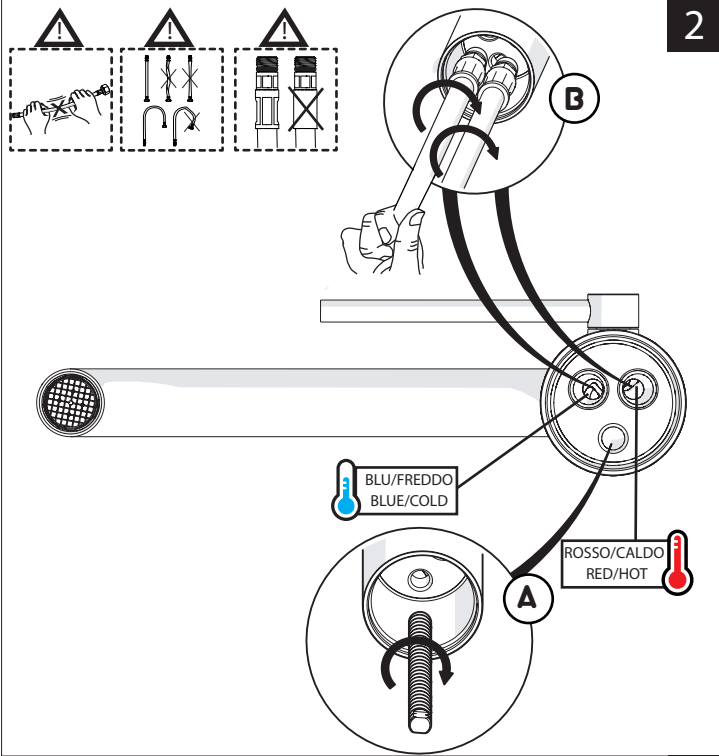

Not included / Non incluso / Non Inclus / Nie zawarty/ No incluido / Nao incluido

1

ANELLO DI GUIDA
GUIDE RING

Ø > IN ALTO
Ø > UP

SOLO PER / ONLY FOR
VE125118/2-VE125128/2
VE125148/2-VE125168/2
**SCARICO INIVERSALE SKIP-UP
UNIVERSAL WASTE**

Ø 33.5/35 mm

SOLO PER / ONLY FOR
VE125118/2-VE125128/2
VE125148/2-VE125168/2

6

NOBILIS

VELIS

www.nobili.it

7

8

	GOMMA RUBBER				
--	-----------------	--	--	--	--

IISTRVE125118#--STD

REV0.06/2020