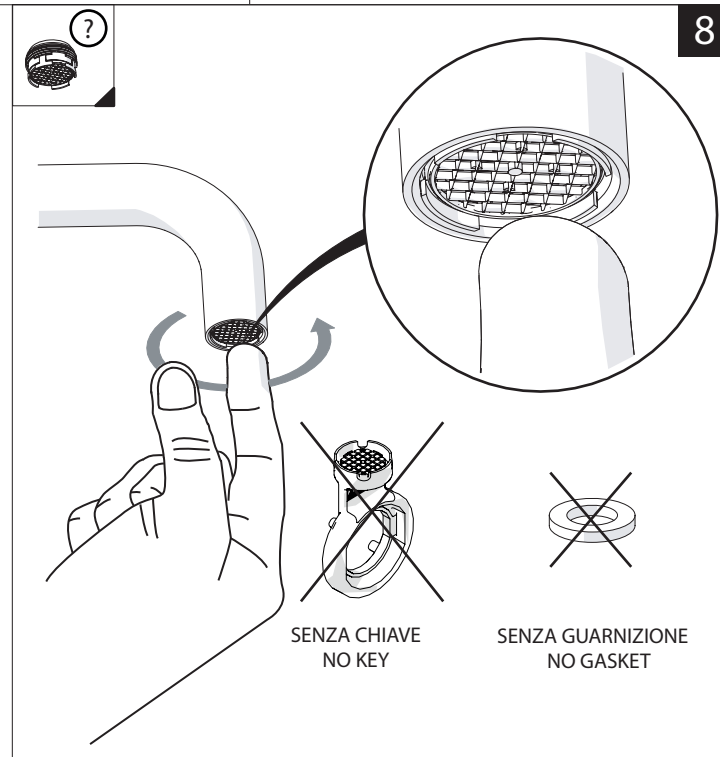

Not included / Non incluso / Non Inclus / Nie zawarty/ No incluido / Nao incluido

1

ANELLO DI GUIDA
GUIDE RING

Ø > IN ALTO
Ø > UP

SOLO PER / ONLY FOR
VE125118/2-VE125128/2
VE125148/2-VE125168/2
**SCARICO INIVERSALE SKIP-UP
UNIVERSAL WASTE**

Ø 33.5/35 mm

SOLO PER / ONLY FOR
VE125118/2-VE125128/2
VE125148/2-VE125168/2

6

NOBILIS

VELIS

www.nobili.it

7

8