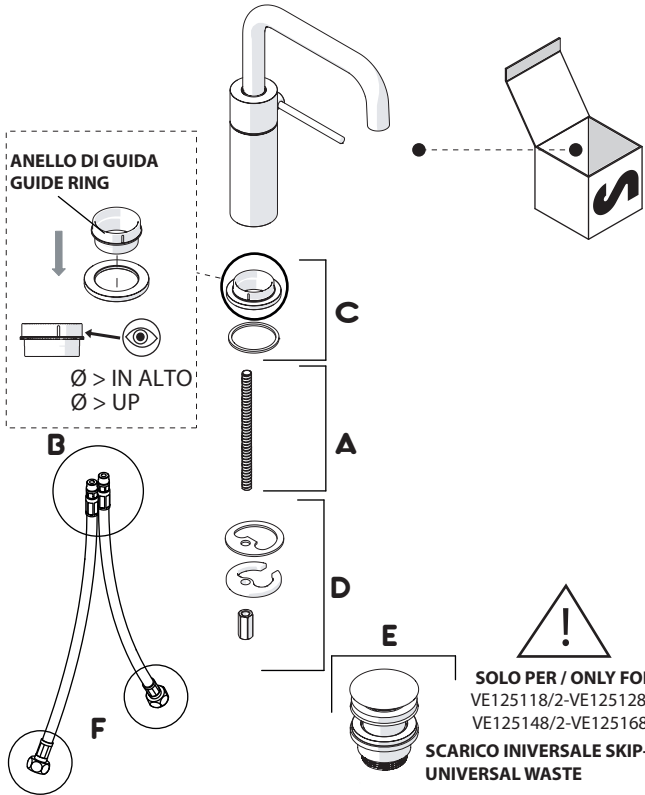

Not included / Non incluso / Non Inclus / Nie zawarty/ No incluido / Nao incluido

1

ANELLO DI GUIDA
GUIDE RING

Ø > IN ALTO
Ø > UP

SOLO PER / ONLY FOR
VE125118/2-VE125128/2
VE125148/2-VE125168/2
**SCARICO INIVERSALE SKIP-UP
UNIVERSAL WASTE**

Ø 33.5/35 mm

SOLO PER / ONLY FOR
VE125118/2-VE125128/2
VE125148/2-VE125168/2

6

NOBILIS

VELIS

www.nobili.it

7

8

	GOMMA RUBBER				
--	-----------------	--	--	--	--

IISTRVE125118#--STD

REV0.06/2020