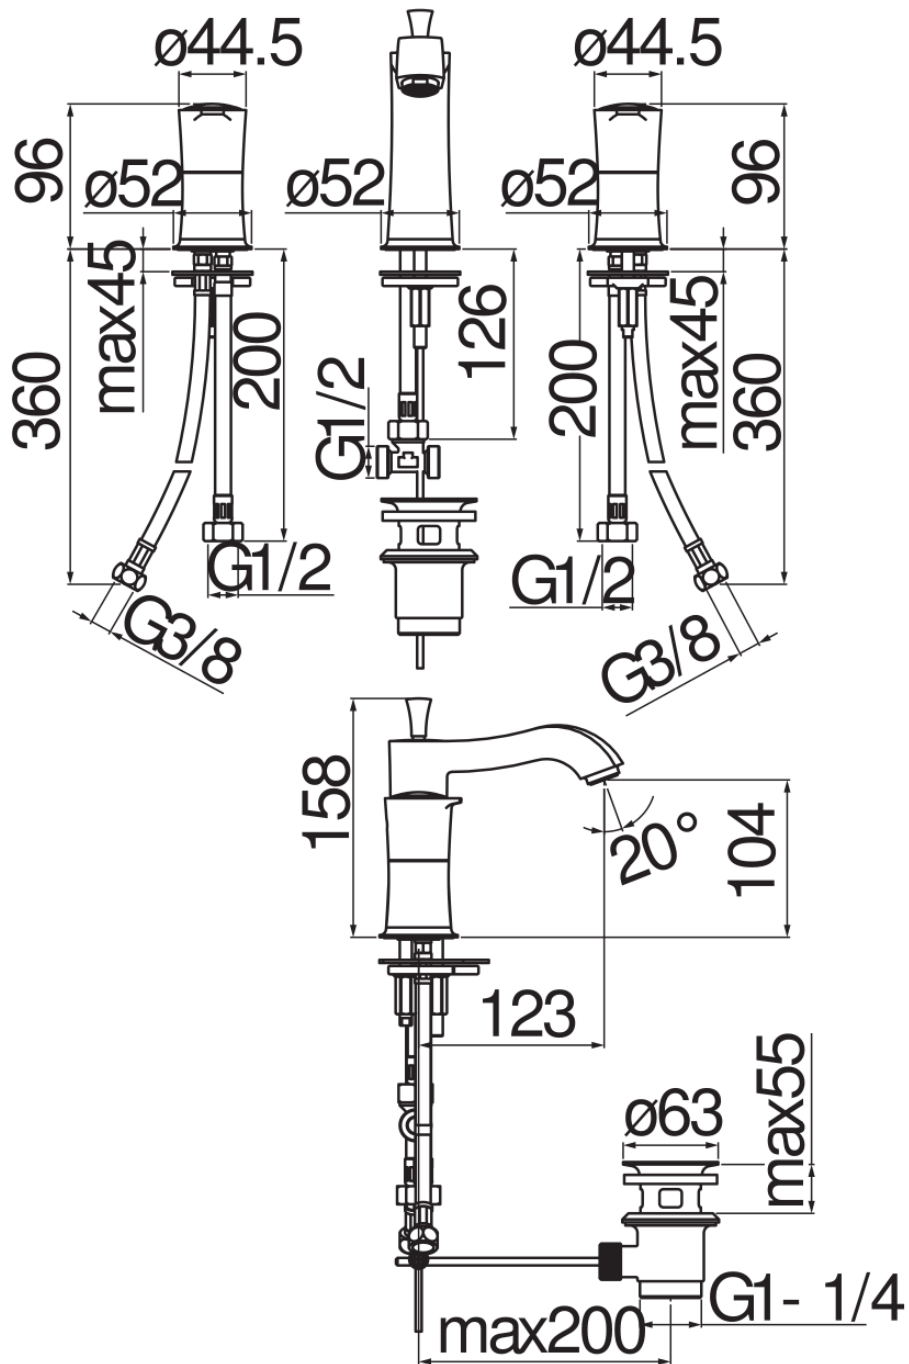

технические характеристики

Комплект на 3 отверстия

Chrome

Аэратор против известковых отложений M 24 x 1

Слив \varnothing 1 1/4"

упаковка: 41 x 21 x 7 cm / 0,00603 m³ / 3,72 kg

FLOW RATE DIAGRAM: HOT/COLD WATER

— Aerator

FLOW RATE DIAGRAM: MIXED WATER

— Aerator