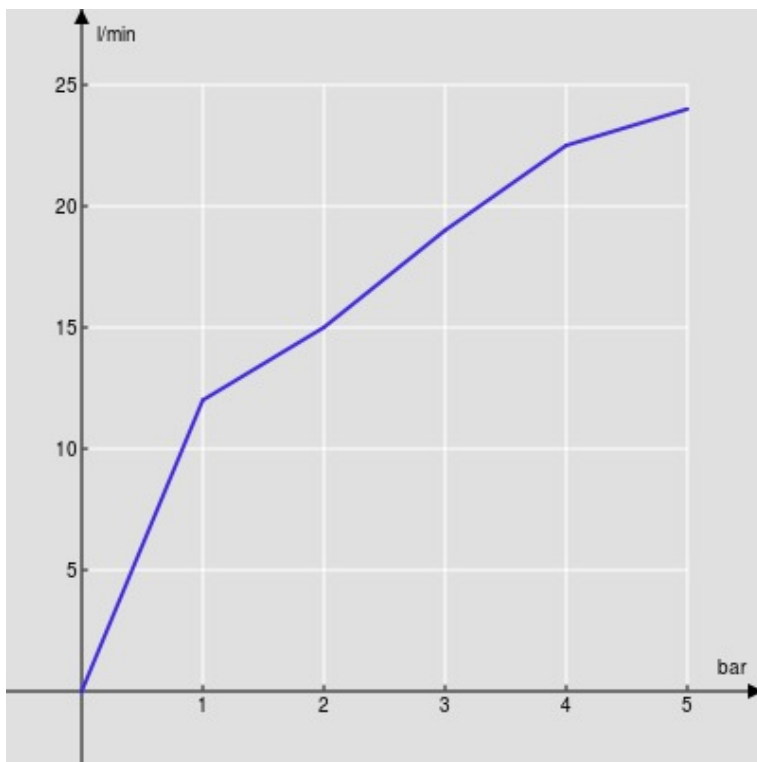

технические характеристики

Комплект на 3 отверстия

Chrome

Аэратор против известковых отложений M 24 x 1

Слив \varnothing 1 1/4"

упаковка: 41 x 21 x 7 cm / 0,00603 m³ / 3,72 kg

FLOW RATE DIAGRAM: HOT/COLD WATER

— Aerator

FLOW RATE DIAGRAM: MIXED WATER

— Aerator