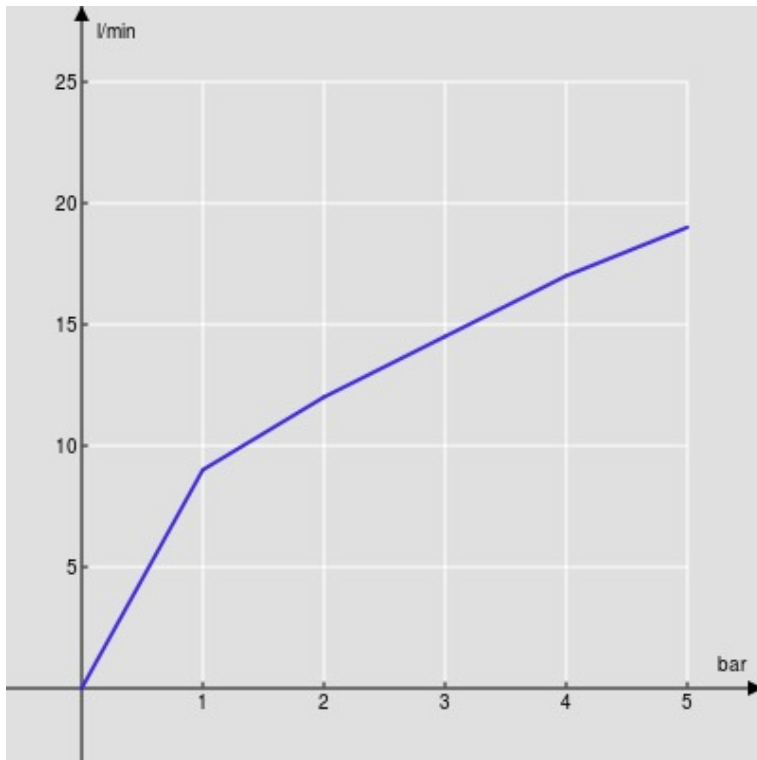

технические характеристики

Комплект на 3 отверстия

Chrome

Аэратор против известковых отложений M 24 x 1

Слив \varnothing 1 1/4"

упаковка: 41 x 21 x 7 cm / 0,00603 m³ / 3,72 kg

FLOW RATE DIAGRAM: HOT/COLD WATER

— Aerator

FLOW RATE DIAGRAM: MIXED WATER

— Aerator