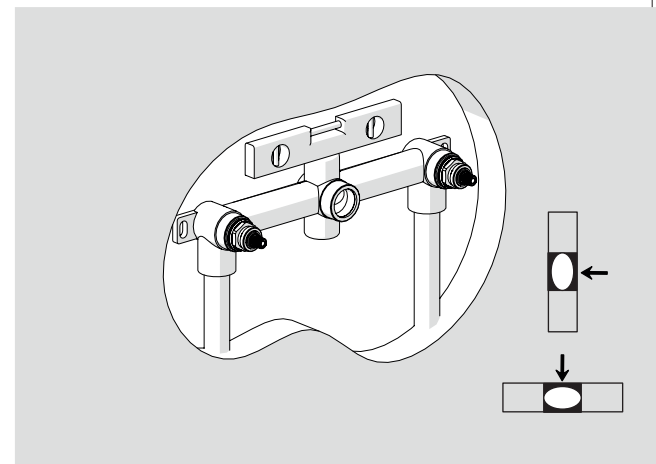

5

6

7

8

www.grupponobili.it

PRIMA DI INIZIARE / BEFORE STARTING

	P bar		MAX 10 MIN 0.5		5		T		T ∞ C		MAX 80		65 - 45
--	----------	--	-------------------------	--	---	--	---	--	-------------	--	-----------	--	---------------