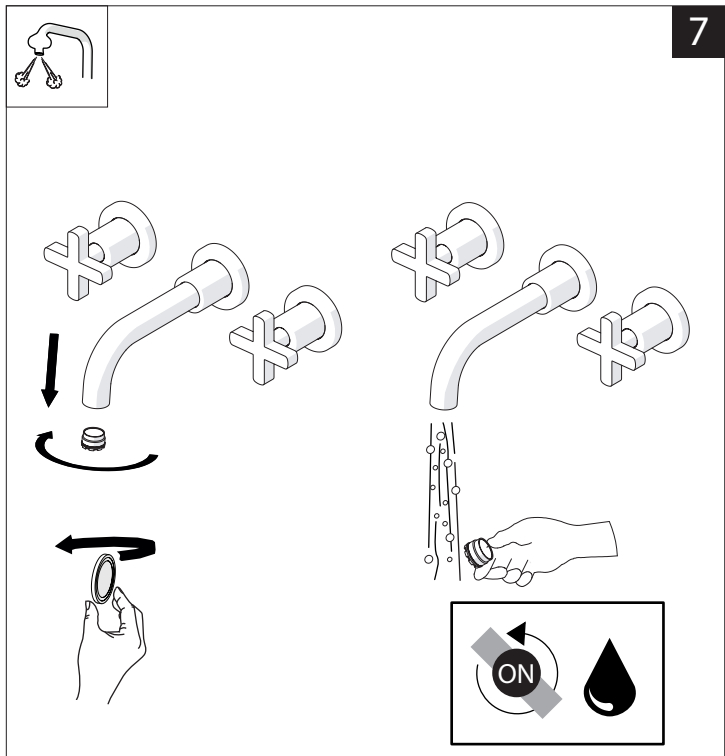

5

6

7

8

www.grupponobili.it

PRIMA DI INIZIARE / BEFORE STARTING

	P bar		MAX 10 MIN 0.5		5		T		T ∞ C		MAX 80		65 - 45
--	----------	--	-------------------------	--	---	--	---	--	-------------	--	-----------	--	---------------