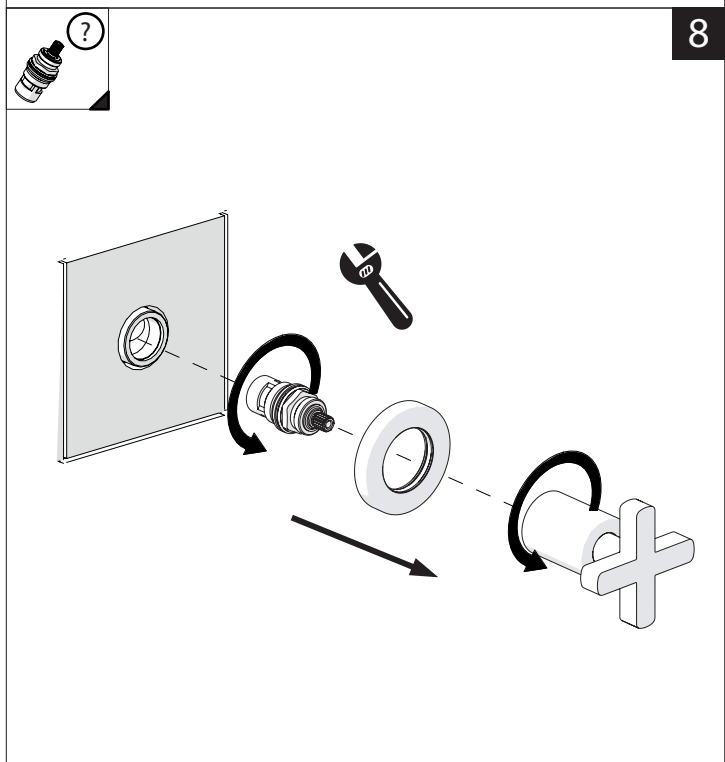

5

6

7

8

www.grupponobili.it

PRIMA DI INIZIARE / BEFORE STARTING

	P bar		MAX 10 MIN 0.5		5		T		T ∞ C		MAX 80		65 - 45
--	----------	--	-------------------------	--	---	--	---	--	-------------	--	-----------	--	---------------