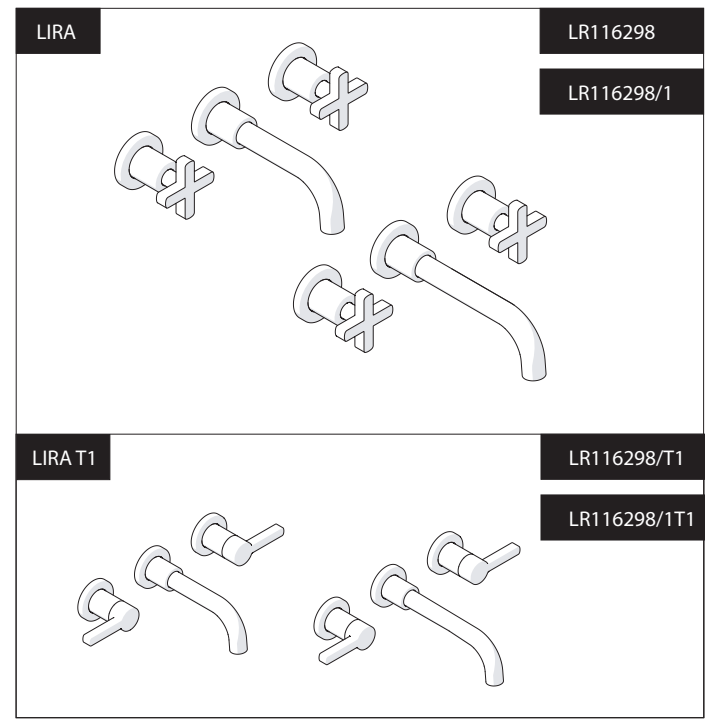

5

6

7

8

www.grupponobili.it

PRIMA DI INIZIARE / BEFORE STARTING

	P bar		MAX 10 MIN 0.5		5		T		T ∞ C		MAX 80		65 - 45
--	----------	--	-------------------------	--	---	--	---	--	-------------	--	-----------	--	---------------