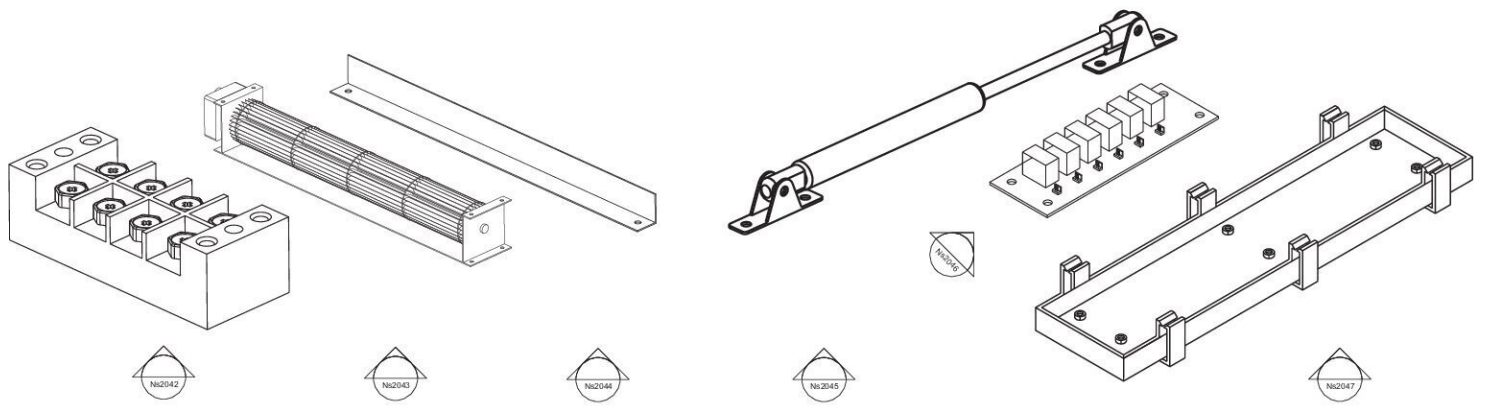

Ni2028 Ni2029 Ni2030 Ni2031 Ni2032 Ni2034 Ni2033 Ni2035

Ni2036 Ni2037 Ni2038 Ni2040 Ni2041

Ni2042 Ni2043 Ni2044 Ni2045 Ni2046 Ni2047

Ni2048 Ni2049 Ni2050 Ni2051 Ni2052 Ni2053

Ni2054 Ni2055 Ni2056 Ni2057 Ni2058 Ni2059 Ni2060

CODE	Item	specifaction
NS2021	Glass	620*350 4R1
NS2063	Top panel	
NS2064	Lower panel	
NS2024	Anti-heat sheet	720*70mm
NS2065	Aluminium support	
NS2066	Bottom sheet	
NS2027	Filter	
NS2028	Knob	
NS2029	Knob's base	
NS2030	Encoder rubber seal	
NS2031	Encoder rack	5.5*6(length)
NS2032	Encoder screen	
NS2033	Control PCB rack	5.5*10(length)
NS2034	Encoder	
NS2035	Control PCB	
NS2036	Sensor	
NS2037	Coil	
NS2038	Fan screen	
NS2039	Fan	
NS2040	Main PC board	A-817
NS2041	Fan support	
NS2042	Terminal block	
NS2043	Roller fan	
NS2044	Roller fan cover	
NS2045	Gas-lift	
NS2046	Fan PCB	
NS2047	Fan PCB support	
NS2048	Micro precessor	
NS2049	Loop	
NS2050	Feet	
NS2051	Panel sticker	
NS2052	fan line	
NS2053	front panel protect cable	
NS2054	control pcb cable	
NS2055A	main pcb-terminal block cable	0.7M
NS2055B	main pcb-terminal block cable	1.2M
NS2056	main PCB-control pcb cable	
NS2057	main pcb-fan PCB cable	
NS2058	Main power cable	
NS2059	Silicone glue	
NS2060	Thermal grease	