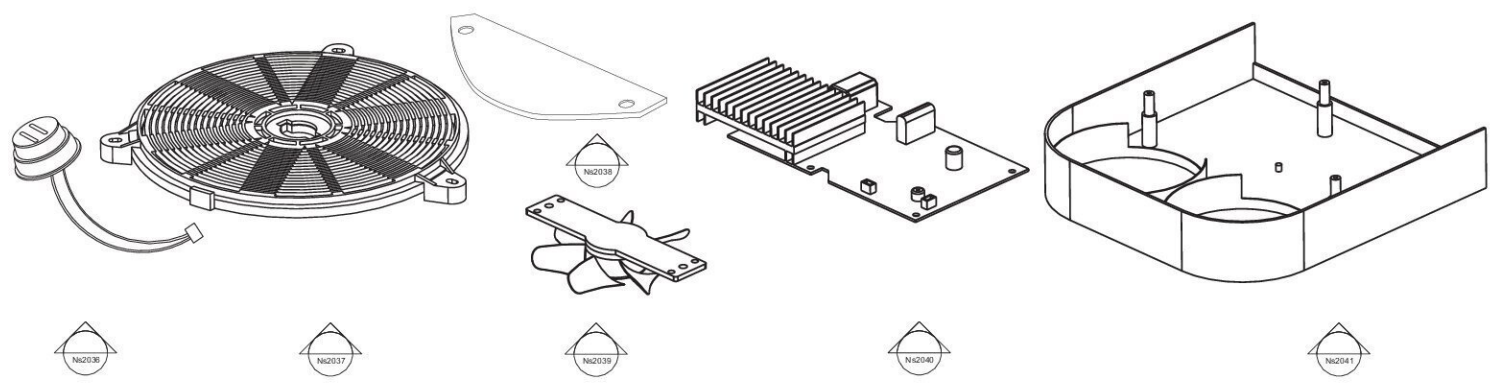

Ni2028 Ni2029 Ni2030 Ni2031 Ni2032 Ni2034 Ni2033 Ni2035

Ni2036 Ni2037 Ni2038 Ni2040 Ni2041

Ni2042 Ni2043 Ni2044 Ni2045 Ni2046 Ni2047

Ni2048 Ni2049 Ni2050 Ni2051 Ni2052 Ni2053

Ni2054 Ni2055 Ni2056 Ni2057 Ni2058 Ni2059 Ni2060

CODE	Item	specifaction
NS2021	Glass	620*350 4R1
NS2063	Top panel	
NS2064	Lower panel	
NS2024	Anti-heat sheet	720*70mm
NS2065	Aluminium support	
NS2066	Bottom sheet	
NS2027	Filter	
NS2028	Knob	
NS2029	Knob's base	
NS2030	Encoder rubber seal	
NS2031	Encoder rack	5.5*6(length)
NS2032	Encoder screen	
NS2033	Control PCB rack	5.5*10(length)
NS2034	Encoder	
NS2035	Control PCB	
NS2036	Sensor	
NS2037	Coil	
NS2038	Fan screen	
NS2039	Fan	
NS2040	Main PC board	A-817
NS2041	Fan support	
NS2042	Terminal block	
NS2043	Roller fan	
NS2044	Roller fan cover	
NS2045	Gas-lift	
NS2046	Fan PCB	
NS2047	Fan PCB support	
NS2048	Micro precessor	
NS2049	Loop	
NS2050	Feet	
NS2051	Panel sticker	
NS2052	fan line	
NS2053	front panel protect cable	
NS2054	control pcb cable	
NS2055A	main pcb-terminal block cable	0.7M
NS2055B	main pcb-terminal block cable	1.2M
NS2056	main PCB-control pcb cable	
NS2057	main pcb-fan PCB cable	
NS2058	Main power cable	
NS2059	Silicone glue	
NS2060	Thermal grease	