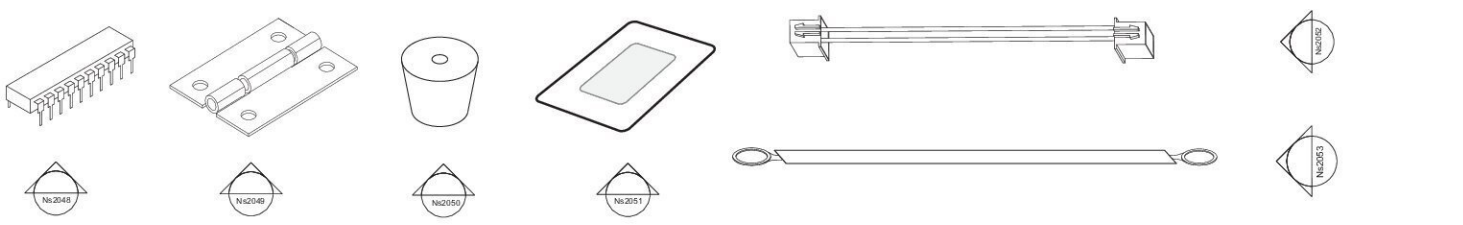

Ni2028 Ni2029 Ni2030 Ni2031 Ni2032 Ni2034 Ni2033 Ni2035

Ni2036 Ni2037 Ni2038 Ni2040 Ni2041

Ni2042 Ni2043 Ni2044 Ni2045 Ni2046 Ni2047

Ni2048 Ni2049 Ni2050 Ni2051 Ni2052 Ni2053

Ni2054 Ni2055 Ni2056 Ni2057 Ni2058 Ni2059 Ni2060

CODE	Item	specifaction
NS2021	Glass	620*350 4R1
NS2063	Top panel	
NS2064	Lower panel	
NS2024	Anti-heat sheet	720*70mm
NS2065	Aluminium support	
NS2066	Bottom sheet	
NS2027	Filter	
NS2028	Knob	
NS2029	Knob's base	
NS2030	Encoder rubber seal	
NS2031	Encoder rack	5.5*6(length)
NS2032	Encoder screen	
NS2033	Control PCB rack	5.5*10(length)
NS2034	Encoder	
NS2035	Control PCB	
NS2036	Sensor	
NS2037	Coil	
NS2038	Fan screen	
NS2039	Fan	
NS2040	Main PC board	A-817
NS2041	Fan support	
NS2042	Terminal block	
NS2043	Roller fan	
NS2044	Roller fan cover	
NS2045	Gas-lift	
NS2046	Fan PCB	
NS2047	Fan PCB support	
NS2048	Micro precessor	
NS2049	Loop	
NS2050	Feet	
NS2051	Panel sticker	
NS2052	fan line	
NS2053	front panel protect cable	
NS2054	control pcb cable	
NS2055A	main pcb-terminal block cable	0.7M
NS2055B	main pcb-terminal block cable	1.2M
NS2056	main PCB-control pcb cable	
NS2057	main pcb-fan PCB cable	
NS2058	Main power cable	
NS2059	Silicone glue	
NS2060	Thermal grease	