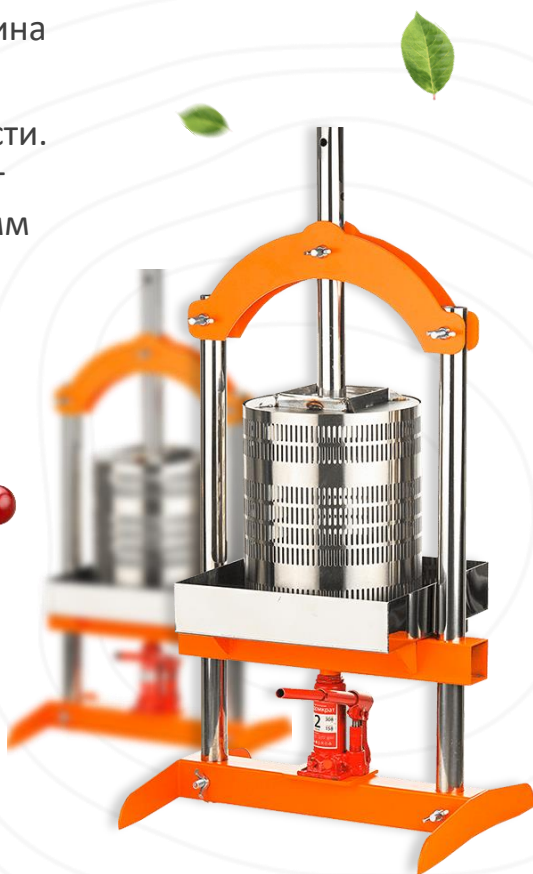

# Домкратный пресс

Прижимная пластина  
Нержавейка 3 мм  
с ребрами жесткости.  
Прижимной штифт  
из нержавеющей стали 4 мм

Лоток из пищевой  
нержавейки  
Собирает сок  
до последней капли

Домкрат 2 тонны  
Мощный домкрат  
выжимает сок без потерь

Направляющие из  
нержавеющей стали  
Обеспечат плавный ход  
основания