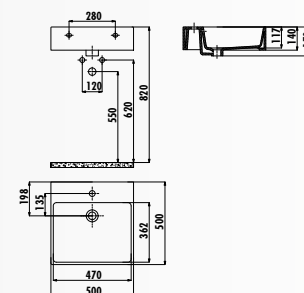

NX255-00CB00E-0000 • Раковина Next 50x50 см накладная