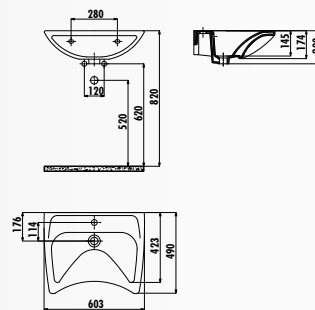

СК310-11CB00E-0000 • Унитаз Сосик P-Trap (выход в стену)

СК400-00CB00E-FF00 • Бачок Сосик

IT1025 • Механизм смыва к детскому бачку

КС0802.01.0000E • Крышка-сиденье Сосик дюропласт

BD060-00CB00E-0000 • Раковина 50x60 cm