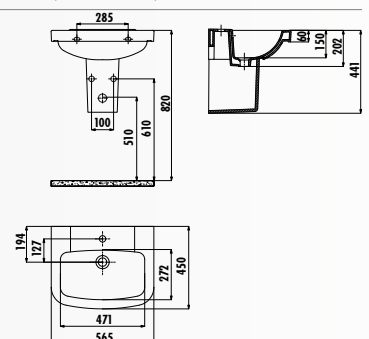

BL260-00CB00E-0000 • Полупьедестал Bull

SL060-00CB00E-0000 • Раковина Selin 50x60 см

SL260-00CB00E-0000 • Полупьедестал Selin

VT056-00CB00E-0000 • Раковина Vitrova 45x56 см

VT260-00CB00E-0000 • Полупьедестал Vitrova