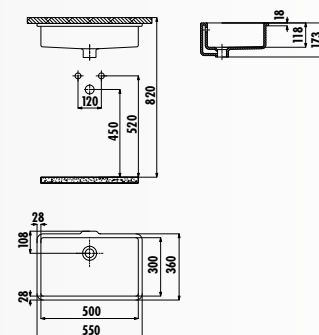

TP738-00CB00E-0000 • Раковина под столешницу 38x51 см