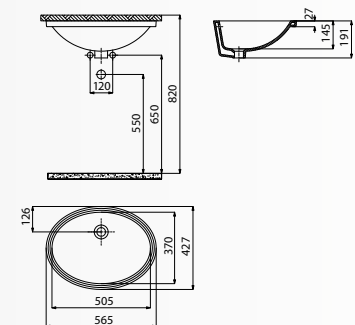

TP730-00CB00E-0000 • Раковина под столешницу 30x50 см

TP738-00CB00E-0000 • Раковина под столешницу 38x51 см

TP205-00CB00E-0000 • Раковина под столешницу 40x52 см

TR216-00CB00E-0000 • Раковина под столешницу 37x51 см