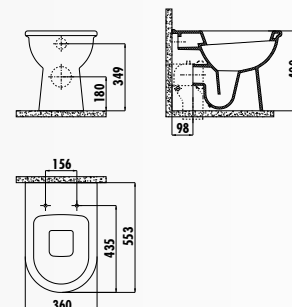

SL350-00CB00E-0000 • Унитаз Selin приставной совмещенный с биде

SL350-11CB00E-0000 • Унитаз Selin приставной

KC2203.01.0000E • Крышка-сиденье Tefen дюрропласт с микролифтом