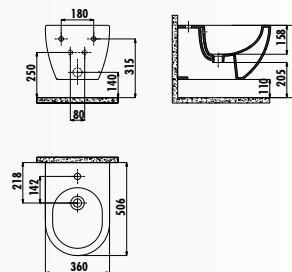

LR500-00CB00E-0000 • Биде Lara напольное