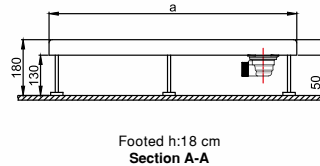

ВСТРАИВАЕМЫЕ ДУШЕВЫЕ ПОДДОНЫ

Квадратные / Угловые встраиваемые душевые поддоны

КВАДРАТНЫЕ ВСТРАИВАЕМЫЕ ДУШЕВЫЕ ПОДДОНЫ С ВНУТРЕННЕЙ ГЛУБИНОЙ 2,5 CM

SIZE	Zero Ground h:1,5 cm	Flat h: 3,5 cm	Monoflat h: 6,5 cm	Monoblock h: 12 cm	Footed h: 18 cm
	Code	Code	Code	Code	Code
80x80	DT.DT00.0086	DT.DT00.0089	DT.DT00.0092	DT.DT00.0095	DT.DT00.0098
90x90	DT.DT00.0087	DT.DT00.0090	DT.DT00.0093	DT.DT00.0096	DT.DT00.0099
100x100	DT.DT00.0088	DT.DT00.0091	DT.DT00.0094	DT.DT00.0097	DT.DT00.0100

УГЛОВЫЕ ВСТРАИВАЕМЫЕ ДУШЕВЫЕ ПОДДОНЫ С ВНУТРЕННЕЙ ГЛУБИНОЙ 2,5 CM

80x80	DT.DT00.0101	DT.DT00.0104	DT.DT00.0107	DT.DT00.0110	DT.DT00.0113
90x90	DT.DT00.0102	DT.DT00.0105	DT.DT00.0108	DT.DT00.0111	DT.DT00.0114
100x100	DT.DT00.0103	DT.DT00.0106	DT.DT00.0109	DT.DT00.0112	DT.DT00.0115

Dimensions (cm)	80x80	90x90	100x100
A	80	90	100
B	80	90	100
C	40	45	50
D	76	86	96