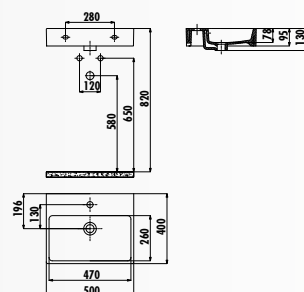

NX256-00CB00E-0000 • Раковина Next 50x50 см накладная

NX255-00CB00E-0000 • Раковина Next 50x50 см накладная

NX242-00CB00E-0000 • Раковина Next 40x50 см накладная

NX242-H • Поручень для полотенца Next 40x50 см