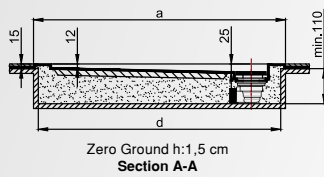

ВСТРАИВАЕМЫЕ ДУШЕВЫЕ ПОДДОНЫ

Квадратные / Угловые встраиваемые душевые поддоны

КВАДРАТНЫЕ ВСТРАИВАЕМЫЕ ДУШЕВЫЕ ПОДДОНЫ С ВНУТРЕННЕЙ ГЛУБИНОЙ 2,5 CM

SIZE	Zero Ground h:1,5 cm	Flat h: 3,5 cm	Monoflat h: 6,5 cm	Monoblock h: 12 cm	Footed h: 18 cm
	Code	Code	Code	Code	Code
80x80	DT.DT00.0086	DT.DT00.0089	DT.DT00.0092	DT.DT00.0095	DT.DT00.0098
90x90	DT.DT00.0087	DT.DT00.0090	DT.DT00.0093	DT.DT00.0096	DT.DT00.0099
100x100	DT.DT00.0088	DT.DT00.0091	DT.DT00.0094	DT.DT00.0097	DT.DT00.0100

УГЛОВЫЕ ВСТРАИВАЕМЫЕ ДУШЕВЫЕ ПОДДОНЫ С ВНУТРЕННЕЙ ГЛУБИНОЙ 2,5 CM

80x80	DT.DT00.0101	DT.DT00.0104	DT.DT00.0107	DT.DT00.0110	DT.DT00.0113
90x90	DT.DT00.0102	DT.DT00.0105	DT.DT00.0108	DT.DT00.0111	DT.DT00.0114
100x100	DT.DT00.0103	DT.DT00.0106	DT.DT00.0109	DT.DT00.0112	DT.DT00.0115

Dimensions (cm)	80x80	90x90	100x100
A	80	90	100
B	80	90	100
C	40	45	50
D	76	86	96