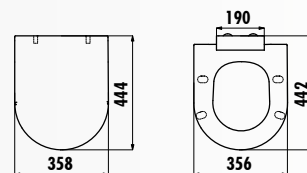

КРЫШКИ - СИДЕНЬЕ ТЕРМОПЛАСТ

НОВИНКА

КС0703.02.0000Е • Крышка - сиденье Cinar пластик с микролифтом

КС1603.02.0000Е • Крышка - сиденье Lara пластик с микролифтом