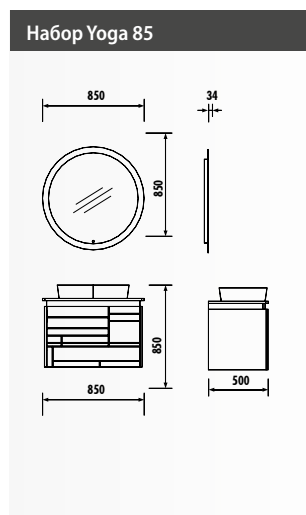

КОРПУС И
ФАСАД

БРИЛЛ
WHITE

ЯРКИЙ
КАППУЧИНО

ЯРКИЙ
АНТРАЦИТ

	НИЖНИЙ МОДУЛЬ	ЗЕРКАЛО С ПОДСВЕТКОЙ	БОКОВОЙ ШКАФ-ПЕНАЛ
БЕЛЫЙ 120 см	YG0120.00.PB	YG4085	YG2148.00.PB
БЕЛЫЙ 85 см	YG0085.00.PB	YG4085	YG2148.00.PB
КАППУЧИНО 120 см	YG0120.00.PC	YG4085	YG2148.00.PC
КАППУЧИНО 85 см	YG0085.00.PC	YG4085	YG2148.00.PC
АНТРАЦИТ 120 см	YG0120.00.PA	YG4085	YG2148.00.PA
АНТРАЦИТ 85 см	YG0085.00.PA	YG4085	YG2148.00.PA
РАЗМЕРЫ (ШxВxГ) мм	1200x850x560 850x850x560	850x850x34	441x1480x350

Раковина : UL080 - UL060