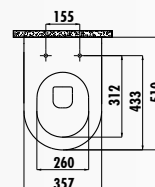

ПОДВЕСНЫЕ УНИТАЗЫ

FE322-34CB00E-0001 • Унитаз Free подвесной безободковый со встроенным краном (холодная вода)

FE322-34CB00E-0002 • Унитаз Free подвесной безободковый со встроенным смесителем (холодная и горячая вода)

KC0903.02.0000E • Крышка-сиденье Disk дюрропласт с микролифтом быстросъемная

Только для скрытых систем подвода воды. Наружный подвод воды не возможен.

FE322-00CB00E-0000 • Унитаз Free подвесной безободковый совмещенный с биде

FE322-11CB00E-0000 • Унитаз Free подвесной безободковый

KC0903.02.0000E • Крышка-сиденье Disk дюрропласт с микролифтом быстросъемная

Только для скрытых систем подвода воды. Наружный подвод воды не возможен.

FE320-34CB00E-0001 • Унитаз Free подвесной совмещенный с биде со встроенным краном (холодная вода)

FE320-34CB00E-0002 • Унитаз Free подвесной со встроенным смесителем (холодная и горячая вода)

KC0903.02.0000E • Крышка-сиденье Disk дюрропласт с микролифтом быстросъемная

Только для скрытых систем подвода воды. Наружный подвод воды не возможен.

FE320-00CB00E-0000 • Унитаз Free подвесной совмещенный с биде

FE320-11CB00E-0000 • Унитаз Free подвесной

KC0903.02.0000E • Крышка-сиденье Disk дюрропласт с микролифтом быстросъемная

Только для скрытых систем подвода воды. Наружный подвод воды не возможен.