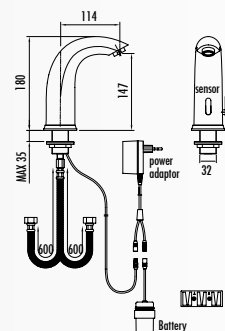

ES2210 • Сенсорный смеситель на холодную и горячую воду

- Длина излива 114 мм
- Высота излива 147 мм
- Сеть 220V + 4 AAA алкалиновые батарейки (6V)

датчик

угловой фильтр не входит в комплект