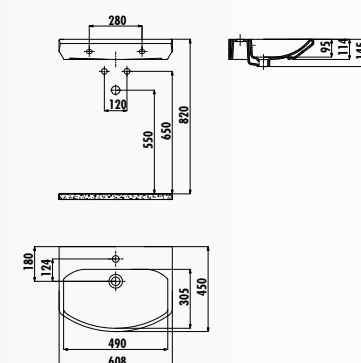

SORTI

SR060-00CB00E-0000 • Раковина Sorti 45x60 см

SR260-00CB00E-0000 • Полупьедестал Sorti

SR060-00CB00E-0000 • Раковина Sorti 45x60 см

SR310-00CB00E-0000 • Унитаз Sorti совмещенный с биде выпуск Vario - универсальный