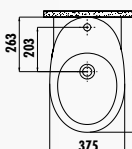

FG510.00CB00E-0000 • Биде Foglia подвесное

FG500.00CB00E-0000 • Биде Foglia напольное

ANTIK

AN080-00CB00E-0000 • Раковина Antik 50x80 см

KL270-00CB00E-0000 • Пьедестал Antik
(две ножки)

AN100-00CB00E-0000 • Раковина Antik 50x100 см