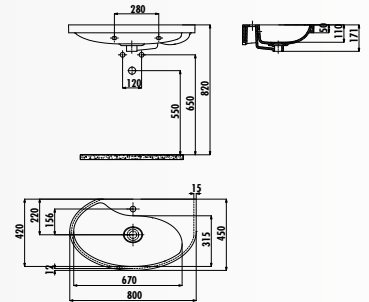

АССИМЕТРИЧНЫЕ
ЛИНИИ

СИФОНЫ
РАЗНЫХ ЦВЕТОВ

GM045-00CB00E-0000 • Раковина Геом 45 см
Накладная

Варианты цвета сифонов

AP080-00CB00E-0000 • Раковина Aqua Pura 80 см накладная

AP080-H • Поручень для полотенца Aqua Pura из нержавеющей стали