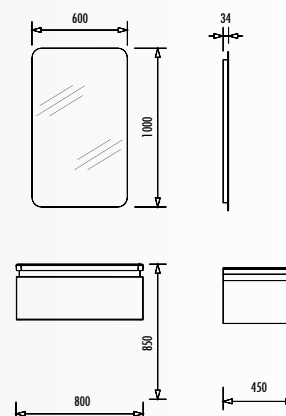

Набор Ante 80