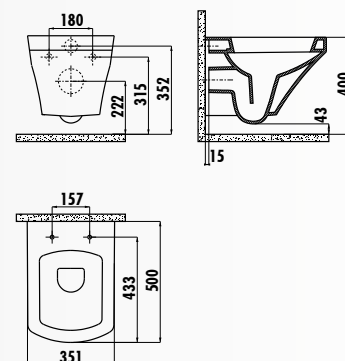

SR320-00CB00E-0000 • Унитаз Sorti подвесной совмещенный с биде

SR320-11CB00E-0000 • Унитаз Sorti подвесной

KC2103.01.0000E • Крышка-сиденье Sorti дюропласт с микролифтом