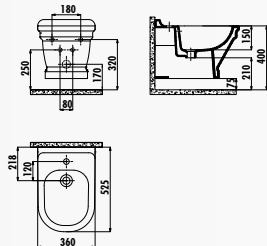

KC0303.01.0000E • Крышка-сиденье Antik дюрропласт
с микролифтом

Только для скрытых систем подвода воды. Наружный подвод воды невозможен.

AN510-00SI00E-AK00 • Биде Antik подвесное - черное с ЗОЛОТОМ

AN510-00CB00E-0000 • Биде Antik подвесное