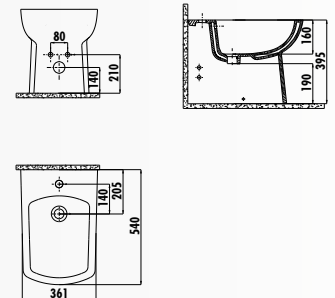

LR410-00CB00E-0000 • Бачок Lara

KC1603.01.0000E • Крышка-сиденье Lara дюропласт с микролифтом быстросъемная

LR060-00CB00E-0000 • Раковина Lara 60 см

LR260-00CB00E-0000 • Полупедестал Lara

LR500-00CB00E-0000 • Биде Lara