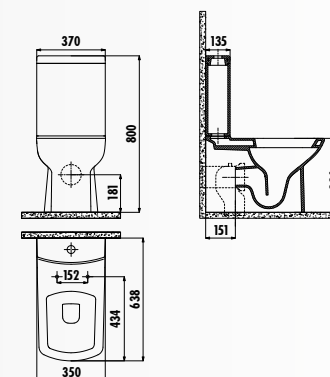

LR360-00KI00E-0000 • Унитаз Lara совмещенный с биде выпуск Vario - универсальный / красный

LR360-11KI00E-0000 • Унитаз Lara выпуск Vario - универсальный / красный

LR410-00KI00E-0000 • Бачок Lara - Красный

KC1603.01.1100E • Крышка-сиденье Lara дюропласт с микролифтом быстросъемная - красная