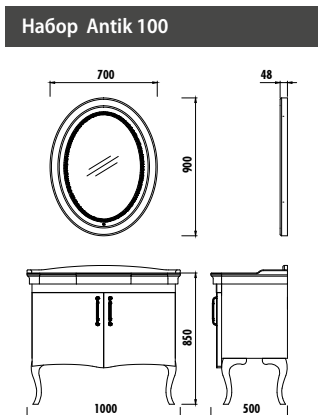

ЛАК	БЕЛЫЙ
МАТЕРИАЛ	ЦВЕТ ЗЕРКАЛА С ПОДСВЕТКОЙ
КОРПУС И ФАСАД	АКСЕССУАРЫ
БЕЛЫЙ МАТОВЫЙ	ЗОЛОТО

	НИЖНИЙ МОДУЛЬ	ЗЕРКАЛО С ПОДСВЕТКОЙ	БОКОВОЙ ШКАФ-ПЕНАЛ
100 см	AN0100.02.BB	AN4070.01.BB	AN2115.02.BB
80 см	AN0080.02.BB	AN4070.01.BB	AN2115.02.BB
РАЗМЕР (ШxГxВ) мм	1000x850x500 800x850x500	700x900x48	500x1150x450

Раковина: AN100 & AN080