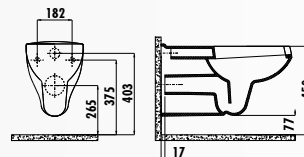

BL320-00CB00E-0000 • Унитаз Bull подвесной совмещенный с биде

BL320-11CB00E-0000 • Унитаз Bull подвесной

KC0603.01.0000E • Крышка-сиденье Bull дюропласт с микролифтом

Только для скрытых систем подвода воды. Наружный подвод воды не возможен.