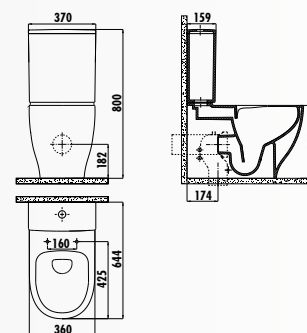

S0361-00CB00E-0000 • Унитаз Solo безободковый совмещенный с биде выпуск Vario - универсальный

S0361-11CB00E-0000 • Унитаз Solo безободковый выпуск Vario - универсальный

MA410-00CB00E-0000 • Универсальный бачок Mare

KC2003.01.0000E • Крышка-сиденье Solo дюропласт с микролифтом быстросъемная