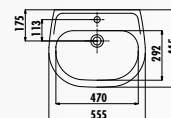

SD055-00CB00E-0000 • Раковина Sedef 45x55 см

SD265-00CB00E-0000 • Полупьедестал Sedef