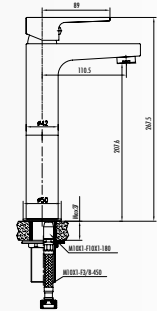

SR6500 • Sharp Высокий смеситель для кухни

- Длина излива 110,5 мм
- Высота излива 207,6 мм
- Долговечный керамический картридж 35 мм