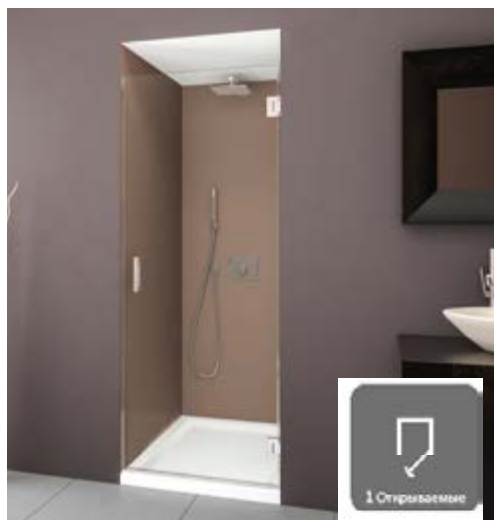

SANTO 150

Основные характеристики

Толщина закаленного стекла	: 6 мм / 8 мм
Цвет стекла	: Прозрачный с дымкой
Дизайн стекла	: Ocean - Mystic - Line - Floor
Цвет профиля	: Серебро глянец, золото, мокко, розовое золото, черный
Высота душевой кабины	: 200 см

ДУШЕВАЯ ПАНЕЛЬ / РАЗМЕРЫ

Код продукции	Размер (см)	Размер двери (см)
DK.SA00.0033	51 - 60	57
DK.SA00.0034	61 - 70	67
DK.SA00.0035	71 - 80	77
DK.SA00.0036	81 - 90	87