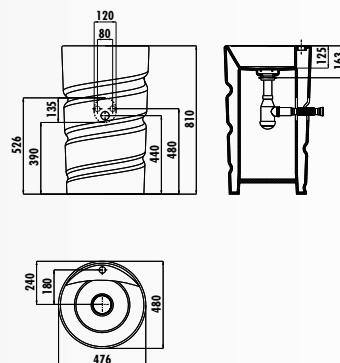

НОВИНКА

MA500-00CB00E-0000 • Биде Mare напольное

НОВИНКА

MA510-00CB00E-0000 • Биде Mare подвесное

МОНОБЛОЧНЫЕ РАКОВИНЫ

CL084-11CB00E-0000 • Раковина Колонна (без отверстия под смеситель)

CL084-00CB00E-0000 • Раковина Колонна (с отверстием под смеситель)