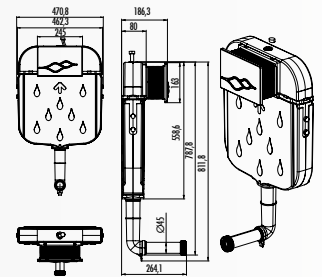

GR5008 • Инсталляция для приставного унитаза и детского унитаза 3 - 6 лт.

НАБОР БЫСТРЫЙ МОНТАЖ

GBM500.00 - Инсталляция быстрый монтаж на пол для биде

GBM500.01 - Инсталляция для биде
Монтаж к стене

GPM600.00 - Инсталляция быстрый монтаж на пол для писсуара