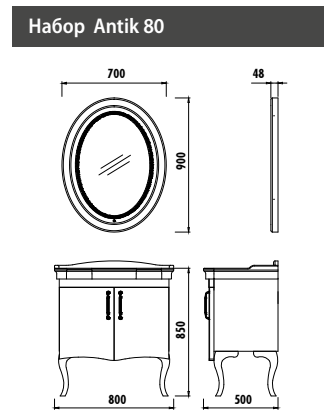

ЛАК	БЕЛЫЙ
МАТЕРИАЛ	ЦВЕТ ЗЕРКАЛА С ПОДСВЕТКОЙ
КОРПУС И ФАСАД	АКСЕССУАРЫ
БЕЛЫЙ МАТОВЫЙ	ЗОЛОТО

	НИЖНИЙ МОДУЛЬ	ЗЕРКАЛО С ПОДСВЕТКОЙ	БОКОВОЙ ШКАФ-ПЕНАЛ
100 см	AN0100.02.BB	AN4070.01.BB	AN2115.02.BB
80 см	AN0080.02.BB	AN4070.01.BB	AN2115.02.BB
РАЗМЕР (ШxГxВ) мм	1000x850x500 800x850x500	700x900x48	500x1150x450

Раковина: AN100 & AN080