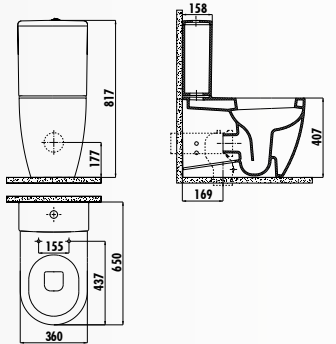

KC0903.02.0000E • Крышка-сиденье Duck дюрропласт с микролифтом,быстросъемная

FE320-00CB00E-0000 • Унитаз Free подвесной совмещенный с биде

FE320-11CB00E-0000 • Унитаз Free подвесной

KC0903.02.0000E • Крышка-сиденье Duck дюрропласт с микролифтом,быстросъемная