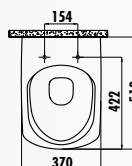

BD320-00CB00E-0000 • Унитаз подвесной совмещенный с биде

BD320-11CB00E-0000 • Унитаз подвесной

KC0403.01.0000E • Крышка-сиденье дюропласт с микролифтом быстросъемная