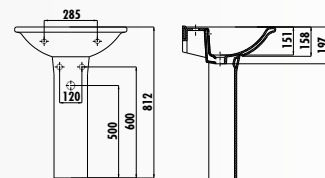

SL060-00CB00E-0000 • Раковина Selin 50x60 см

SL250-00CB00E-0000 • Пьедестал Selin узкий