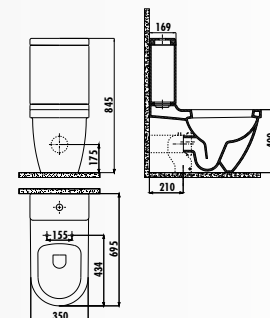

SR310-00CB00E-0000 • Унитаз Sorti совмещенный с биде выпуск Vario - универсальный

SR310-11CB00E-0000 • Унитаз Sorti выпуск Vario - универсальный

SR410-00CB00E-0000 • Бачок Sorti

IT1050 • Механизм смыва для бачка монолит

KC2103.01.0000E • Крышка-сиденье Sorti дюропласт с микролифтом