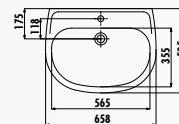

SD065-00CB00E-0000 • Раковина Sedef 50x65 см

SD250-00CB00E-0000 • Пьедестал Sedef узкий

SD251-00CB00E-0000 • Пьедестал Sedef узкий