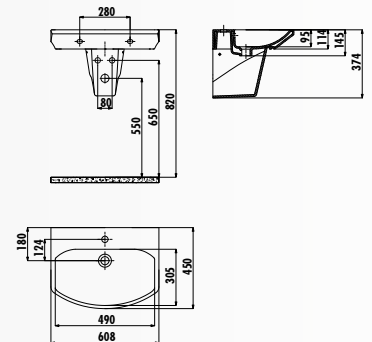

BL065-00CB00E-0000 • Раковина Bull 50x65 см

BL260-00CB00E-0000 • Полупьедестал Bull