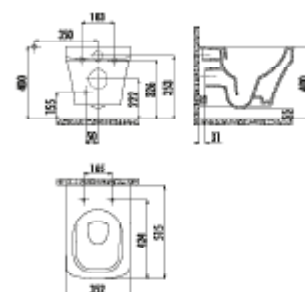

ПРИСТАВНЫЕ УНИТАЗЫ

FE350-00CB00E-0000 • Унитаз Free приставной совмещенный с биде

FE350-11CB00E-0000 • Унитаз Free приставной

KC0903.02.0000E • Крышка-сиденье Duck дюрропласт с микролифтом быстросъемная

Только для скрытых систем подвода воды. Наружный подвод воды не возможен.

VT350-00CB00E-0000 • Унитаз Vitrova приставной совмещенный с биде

VT350-11CB00E-0000 • Унитаз Vitrova приставной

KC0103.03.0000E • Крышка-сиденье Amasra Ultima дюрропласт с микролифтом быстросъемная

SL350-00CB00E-0000 • Унитаз Selin приставной совмещенный с биде

SL350-11CB00E-0000 • Унитаз Selin приставной

KC2203.01.0000E • Крышка-сиденье Tefen дюрропласт с микролифтом

НОВИНКА

S0321-00CB00E-0000 • Унитаз Solo подвесной совмещенный с биде

S0321-11CB00E-0000 • Унитаз Solo подвесной

KC2003.01.0000E • Крышка-сиденье Solo дюрропласт с микролифтом быстросъемная

НОВИНКА

MA321-00CB00E-0000 • Унитаз Mare подвесной совмещенный с биде

S0321-11CB00E-0000 • Унитаз Mare подвесной

KC2003.01.0000E • Крышка-сиденье Mare дюрропласт с микролифтом быстросъемная