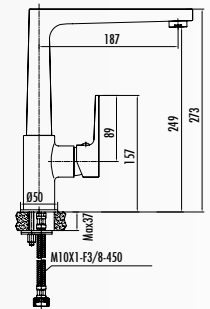

SR2500 • Sharp смеситель для ванны

- Длина излива 119 мм
- Подводка 1/2"
- Долговечный керамический картридж 35 мм