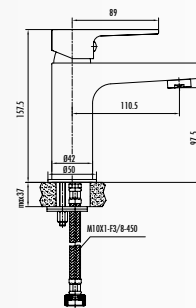

SR1500G • Sharp смеситель для раковины - золото

- Длина излива 110,5 мм
- Высота излива 97,5 мм
- Долговечный керамический картридж 35 мм

БЕСШУМНО БЛАГОДАРИ
АЭРАТОРУ

100% ЛУТАНЬ

СИСТЕМА ОЧИСТКИ
ИЗВЕСТИ

ЛЕГКАЯ
ЧИСТКА