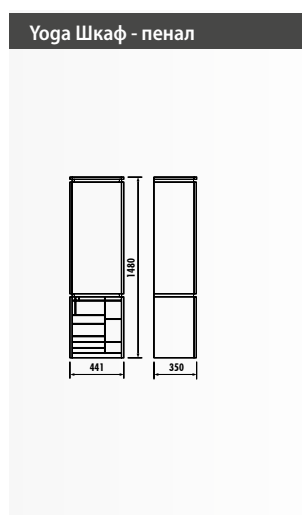

КОРПУС И
ФАСАД

БРИЛЛ
WHITE

ЯРКИЙ
КАППУЧИНО

ЯРКИЙ
АНТРАЦИТ

	НИЖНИЙ МОДУЛЬ	ЗЕРКАЛО С ПОДСВЕТКОЙ	БОКОВОЙ ШКАФ-ПЕНАЛ
БЕЛЫЙ 120 см	YG0120.00.PB	YG4085	YG2148.00.PB
БЕЛЫЙ 85 см	YG0085.00.PB	YG4085	YG2148.00.PB
КАППУЧИНО 120 см	YG0120.00.PC	YG4085	YG2148.00.PC
КАППУЧИНО 85 см	YG0085.00.PC	YG4085	YG2148.00.PC
АНТРАЦИТ 120 см	YG0120.00.PA	YG4085	YG2148.00.PA
АНТРАЦИТ 85 см	YG0085.00.PA	YG4085	YG2148.00.PA
РАЗМЕРЫ (ШxВxГ) мм	1200x850x560 850x850x560	850x850x34	441x1480x350

Раковина : UL080 - UL060