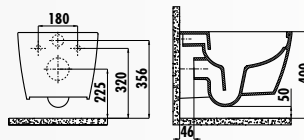

BD320-00CB00E-0000 • Унитаз подвесной совмещенный с биде

BD320-11CB00E-0000 • Унитаз подвесной

KC0403.01.0000E • Крышка-сиденье дюропласт с микролифтом быстросъемная