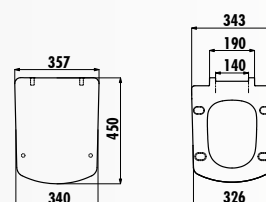

КРЫШКИ - СИДЕНЬЕ ТЕРМОПЛАСТ

НОВИНКА

КС0703.02.0000Е • Крышка - сиденье Cinar пластик с микролифтом

КС1603.02.0000Е • Крышка - сиденье Lara пластик с микролифтом