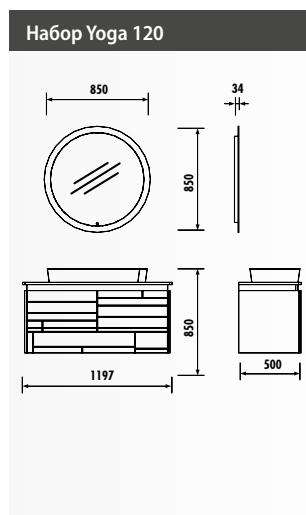

КОРПУС И
ФАСАД

БРИЛЛ
WHITE

ЯРКИЙ
КАППУЧИНО

ЯРКИЙ
АНТРАЦИТ

	НИЖНИЙ МОДУЛЬ	ЗЕРКАЛО С ПОДСВЕТКОЙ	БОКОВОЙ ШКАФ-ПЕНАЛ
БЕЛЫЙ 120 см	YG0120.00.PB	YG4085	YG2148.00.PB
БЕЛЫЙ 85 см	YG0085.00.PB	YG4085	YG2148.00.PB
КАППУЧИНО 120 см	YG0120.00.PC	YG4085	YG2148.00.PC
КАППУЧИНО 85 см	YG0085.00.PC	YG4085	YG2148.00.PC
АНТРАЦИТ 120 см	YG0120.00.PA	YG4085	YG2148.00.PA
АНТРАЦИТ 85 см	YG0085.00.PA	YG4085	YG2148.00.PA
РАЗМЕРЫ (ШxВxГ) мм	1200x850x560 850x850x560	850x850x34	441x1480x350

Раковина : UL080 - UL060