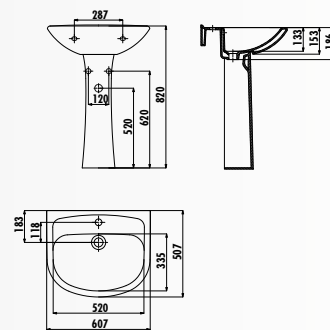

SD420-00CB00E-0000 • Бачок Sedef

KC1303.01.0000E • Крышка-сиденье Goksebey дюрропласт с микролифтом быстросъемная

SD500-00CB00E-0000 • Биде Sedef

PITTA

PA060-00CB00E-0000 • Раковина Pitta 50x60 см

PA250-00CB00E-0000 • Пьедестал Pitta узкий