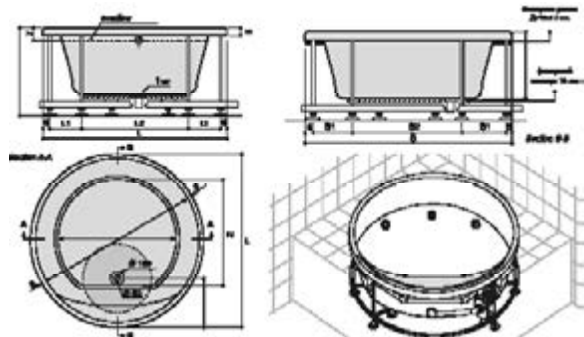

МОДЕЛЬ	150x59	164x56	200x56,5
L	150	164	200
L1	31,5	31,5	31,5
L2	73,5	116	23
S	150	49	200
S1	31,5	64	83,5
N	101	114	168
S2	73,5	116	21

	ПРОДУКЦИЯ	КОД
	Ванна на каркасе Ø 150 см	KV.SA00.0001
	Ванна на каркасе Ø 164 см	KV.SA00.0002
	Ванна на каркасе Ø 200 см	KV.SA00.0003
СИСТЕМА ГИДРОМАССАЖА		
	Пневматическая система на 10 водяных форсунок ЕКО1	
	Электронная система на 10 водяных форсунок ЕКО2	
	Электронная Дис. система на 10 водяных форсунок ЕКО2	
	10 Водяных форсунок + 18 Аэро форсунок Турбо UK	
АКСЕССУАРЫ		
	Смеситель на борт ванной	
	Поручень	
	Слив - перелив на ванну (Alca Plast - ABS)	
	Слив - перелив на ванну (внутренний)	
	Озон	
	Подголовник (белый)	
ПАНЕЛИ		
	Круглая панель	
	Ступень