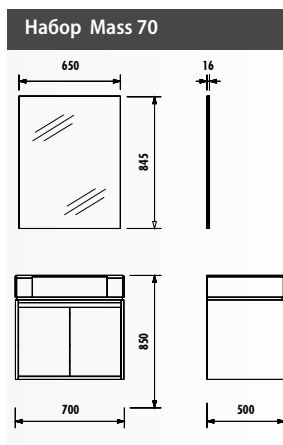

ЦВЕТ ЗЕРКАЛА С ПОДСВЕТКОЙ

Набор Mass 70 / 60 / 50

КОРПУС
ГЛЯНЦЕВЫЙ БЕЛЫЙ

ФАСАД
ЧЕРНЫЙ МАТОВЫЙ

	НИЖНИЙ МОДУЛЬ	ЗЕРКАЛО+ПОЛКА	БОКОВОЙ ШКАФ-ПЕНАЛ
70 см НОВИНКА	MS0070.02.LS (NX270) с раковиной без декора	MS4001	MS4120
60 см НОВИНКА	MS0060.02.LS (NX260) с раковиной без декора	MS4001	MS4120
50 см	MS0050 (NX256) с раковиной с декором	MS4001	MS4120
	MS0050 (NX256) с раковиной без декора	MS4001	MS4120
РАЗМЕР (ШxГxВ) мм	700x850x500 600x850x500 500x850x500	550x845x160	300x1200x350

Раковина: NX270, NX260, NX255 - NX256