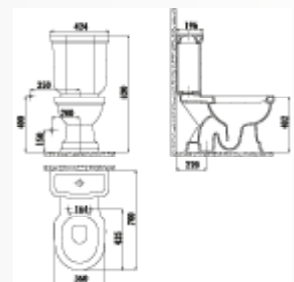

KL310.00000 • Унитаз Klasik совмещенный с
биде P-Trap (выход в стену)

KL310.00100 • Унитаз Klasik P-Trap
(выход в стену)

KL410-00CB00E-0000 • Бачок Klasik

KC0703.01.0000E • Крышка-сиденье Cinar
дюропласт с микролифтом быстросъемная