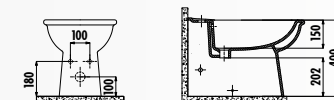

KC2203.01.0000E • Крышка-сиденье Tefen дюрропласт с микролифтом

SL500-00CB00E-0000 • Биде Selin напольное

SL510-00CB00E-0000 • Биде Selin

VITROYA

VT056-00CB00E-0000 • Раковина Vitroya 45x56 см

VT253-00CB00E-0000 • Пьедестал Vitroya узкий