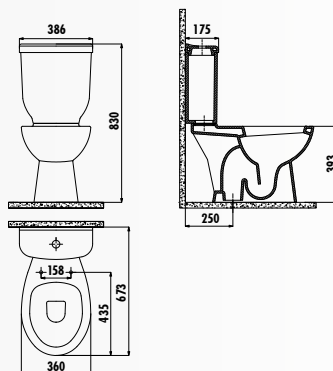

SD300-00CB00E-0000 • Унитаз Sedef совмещенный с биде S-Trap (выход в пол)

SD300-11CB00E-0000 • Унитаз Sedef S-Trap (выход в пол)

SD410-00CB00E-0000 • Бачок Sedef

KC0703.01.0000E • Крышка-сиденье Cinar дюрропласт с микролифтом быстросъемная