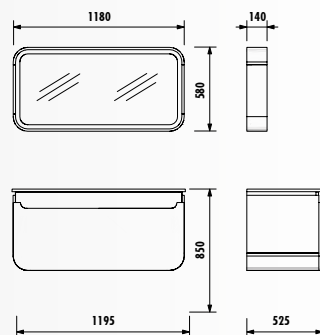

PN0120 • Pion Нижний модуль
(1195x850x525 мм)

PN1120 • Pion Верхний Модуль с зеркалом
(1180x580x140 мм)

PN2160.02 • Pion Боковой шкаф пенал
(400x1600x320 мм)

Раковина: DP120