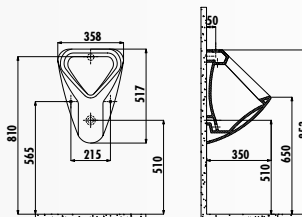

TP635-00CB00E-0000 • Писсуар (верхняя подводка)

TP635-11CB00E-0000 • Писсуар (нижняя подводка)