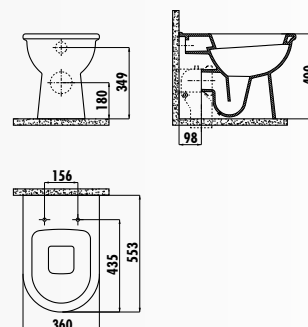

SL350-00CB00E-0000 • Унитаз Selin приставной совмещенный с биде

SL350-11CB00E-0000 • Унитаз Selin приставной

KC2203.01.0000E • Крышка-сиденье Tefen дюрропласт с микролифтом