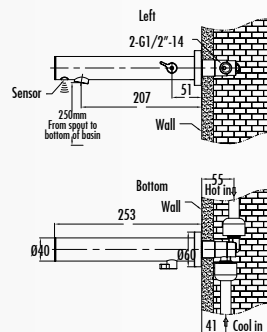

СЕНСОРНЫЕ КРАНЫ СМЕСИТЕЛИ

ES1102 • Сенсорный смеситель на холодную и горячую воду

- Длина излива 207 мм
- Высота излива 250 мм
- 4 AAA алкалиновые батарейки (6V)

датчик

угловой фильтр не входит в комплект

видеомонтаж