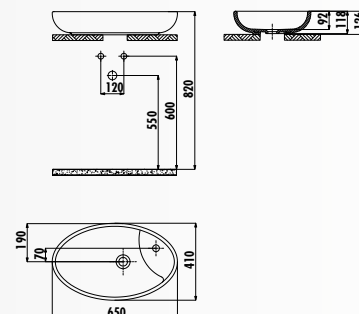

MN070-00CB00E-0000 • Раковина Mina 45x70 см

MN146-00CB00E-0000 • Раковина Mina Ø 45 см

К раковине MN06 рекомендуется сифон SF032-B

MN145-00CB00E-0000 • Раковина Mina Ø 45 см

MN065-00CB00E-0000 • Раковина Mina 65 см