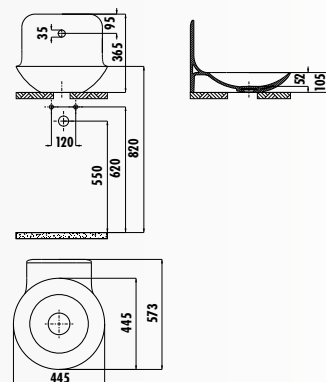

FG145-00CB00E-0000 • Раковина Foglia 45 см

* Это изделие упаковано с совместимым сифоном.