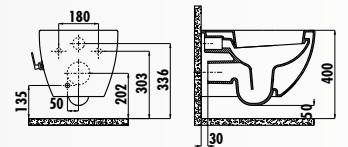

FE320-00CB00E-0000 • Унитаз Free подвесной совмещенный с биде

FE320-11CB00E-0000 • Унитаз Free подвесной

KC0903.02.0000E • Крышка-сиденье Disk дюрропласт с микролифтом быстросъемная

Только для скрытых систем подвода воды. Наружный подвод воды не возможен.