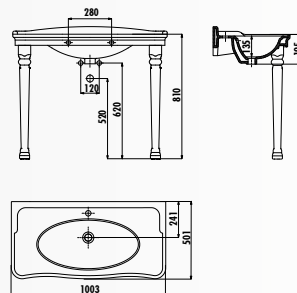

ANTIK

AN080-00CB00E-0000 • Раковина Antik 50x80 см

KL270-00CB00E-0000 • Пьедестал Antik
(две ножки)

AN100-00CB00E-0000 • Раковина Antik 50x100 см

KL270-00CB00E-0000 • Пьедестал Antik
(две ножки)

НОВИНКА

AN080-00CB00E-0000 • Раковина Antik 50x80 см -
декор золото

KL270-00CB00E-0000 • Пьедестал Antik
(две ножки)

AN360-00CB00E-0000 • Унитаз Antik совмещенный с
биде выпуск Vario - универсальный

AN360-11CB00E-0000 • Унитаз Antik совмещенный
выпуск Vario - универсальный

AN410-00CB00E-0000 • Бачок Antik

KC0303.01.0000E • Крышка-сиденье Antik дюрропласт
с микролифтом

Только для скрытых систем подвода воды. Наружный подвод воды невозможен.

НОВИНКА

AN360-00CB00E-0000 • Унитаз Antik совмещенный с
биде выпуск Vario - универсальный / декор золото

AN360-11CB00E-0000 • Унитаз Antik совмещенный
выпуск Vario - универсальный / декор золото

AN410-00CB00E-0000 • Бачок Antik - декор золото

KC0303.01.0000E • Крышка-сиденье Antik дюрропласт
с микролифтом

Только для скрытых систем подвода воды. Наружный подвод воды невозможен.