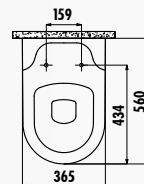

SL320-00CB00E-0000 • Унитаз Selin подвесной совмещенный с биде

SL320-11CB00E-0000 • Унитаз Selin подвесной

KC2203.01.0000E • Крышка-сиденье Tefen дюрропласт с микролифтом

SL500-00CB00E-0000 • Биде Selin напольное