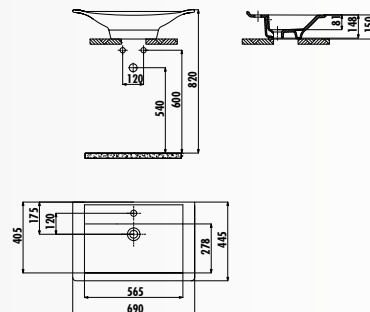

MN146-00CB00E-0000 • Раковина Mina Ø 45 см