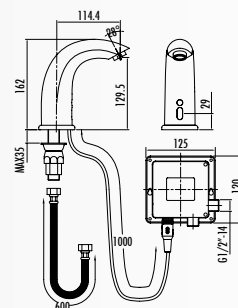

ES2200 • Сенсорный смеситель на холодную воду

- Длина излива 114,4 мм
- Высота излива 192,5 мм
- Сеть 220V + 4 AAA алкалиновые батарейки (6V)

датчик

угловой фильтр не входит в комплект