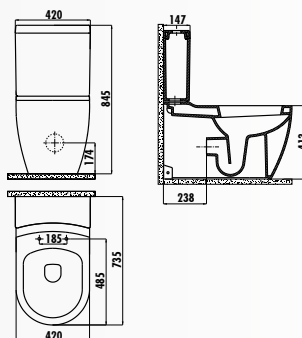

AN360-00CB00E-0000 • Унитаз Antik совмещенный с биде выпуск Vario - универсальный

AN360-11CB00E-0000 • Унитаз Antik выпуск Vario - универсальный

AN410-00CB00E-0000 • Бачок Antik

KC0303.01.0000E • Крышка-сиденье Antik дюропласт с микролифтом

Только для скрытых систем подвода воды. Наружный подвод воды не возможен.