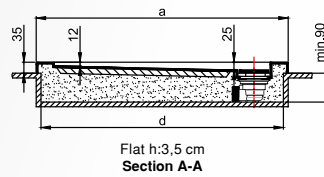

ВСТРАИВАЕМЫЕ ДУШЕВЫЕ ПОДДОНЫ

Квадратные / Угловые встраиваемые душевые поддоны

КВАДРАТНЫЕ ВСТРАИВАЕМЫЕ ДУШЕВЫЕ ПОДДОНЫ С ВНУТРЕННЕЙ ГЛУБИНОЙ 2,5 CM

SIZE	Zero Ground h:1,5 cm	Flat h: 3,5 cm	Monoflat h: 6,5 cm	Monoblock h: 12 cm	Footed h: 18 cm
	Code	Code	Code	Code	Code
80x80	DT.DT00.0086	DT.DT00.0089	DT.DT00.0092	DT.DT00.0095	DT.DT00.0098
90x90	DT.DT00.0087	DT.DT00.0090	DT.DT00.0093	DT.DT00.0096	DT.DT00.0099
100x100	DT.DT00.0088	DT.DT00.0091	DT.DT00.0094	DT.DT00.0097	DT.DT00.0100

УГЛОВЫЕ ВСТРАИВАЕМЫЕ ДУШЕВЫЕ ПОДДОНЫ С ВНУТРЕННЕЙ ГЛУБИНОЙ 2,5 CM

80x80	DT.DT00.0101	DT.DT00.0104	DT.DT00.0107	DT.DT00.0110	DT.DT00.0113
90x90	DT.DT00.0102	DT.DT00.0105	DT.DT00.0108	DT.DT00.0111	DT.DT00.0114
100x100	DT.DT00.0103	DT.DT00.0106	DT.DT00.0109	DT.DT00.0112	DT.DT00.0115

Dimensions (cm)	80x80	90x90	100x100
A	80	90	100
B	80	90	100
C	40	45	50
D	76	86	96