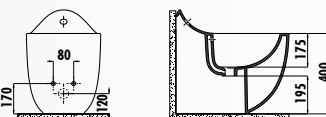

FG510.00CB00E-0000 • Биде Foglia подвесное

FG500.00CB00E-0000 • Биде Foglia напольное

ANTIK

AN080-00CB00E-0000 • Раковина Antik 50x80 см

KL270-00CB00E-0000 • Пьедестал Antik
(две ножки)

AN100-00CB00E-0000 • Раковина Antik 50x100 см