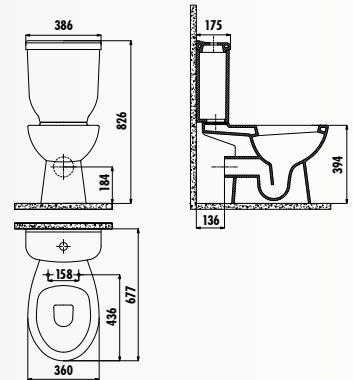

SD310-00CB00E-0000 • Унитаз Sedef совмещенный с биде P-Trap (выход в стену)

SD310-11CB00E-0000 • Унитаз Sedef P-Trap (выход в стену)

SD410-00CB00E-0000 • Бачок Sedef

KC0703.01.0000E • Крышка-сиденье Cinar дюрропласт с микролифтом быстросъемная