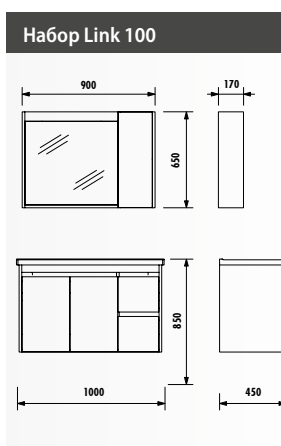

НИЖНИЙ МОДУЛЬ	ВЕРХНИЙ МОДУЛЬ	БОКОВОЙ ШКАФ-ПЕНАЛ
100 см	LK0100.00.AR LK0100.00.ARA LK0100.00.ARB	LK1090.00.AR LK1090.00.ARA LK1090.00.ARB	LK2145.00.AR LK2145.00.ARA LK2145.00.ARB
80 см	LK0080.00.AR LK0080.00.ARA LK0080.00.ARB	LK1070.00.AR LK1070.00.ARA LK1070.00.ARB	LK2145.00.AR LK2145.00.ARA LK2145.00.ARB
60 см	LK0060.00.AR LK0060.00.ARA LK0060.00.ARB	LK1050.00.AR LK1050.00.ARA LK1050.00.ARB	LK2145.00.AR LK2145.00.ARA LK2145.00.ARB
РАЗМЕРЫ (ШxВxГ) мм	1000x850x450 803x850x450 596x850x450	900x650x170 700x650x170 500x650x170	350x1450x320

Раковина : ID100, ID080, ID060