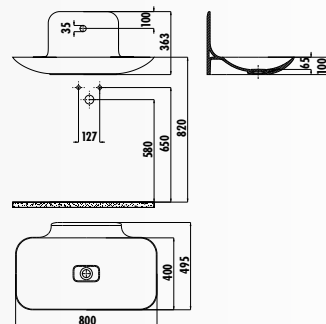

FG080-00CB00E-0000 • Раковина Foglia 80 см
(с отверстием для крана)

* Это изделие упаковано с совместимым скрытым краном и сифоном.

FG180-00CB00E-0000 • Раковина Foglia 80 см

* Это изделие упаковано с совместимым сифоном.