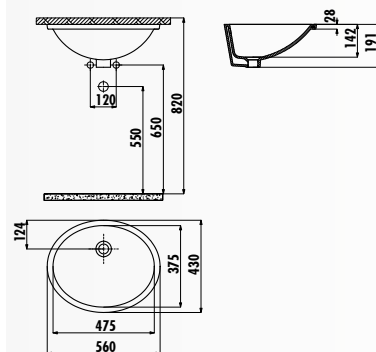

TR211-00CB00E-0000 • Раковина под столешницу 33x43 см