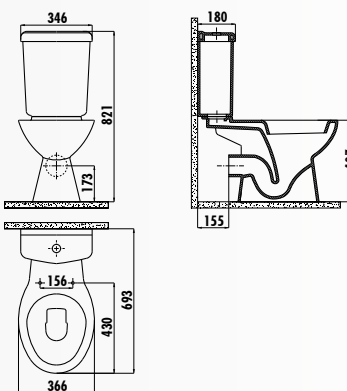

PA310-00CB00E-0000 • Унитаз Pitta совмещенный с биде P-Trap (выход в стену)

PA310-11CB00E-0000 • Унитаз Pitta совмещенный с биде P-Trap (выход в стену)

PA410-00CB00E-0000 • Бачок Pitta

KC0703.01.0000E • Крышка-сиденье Cinar дюропласт с микролифтом быстросъемная