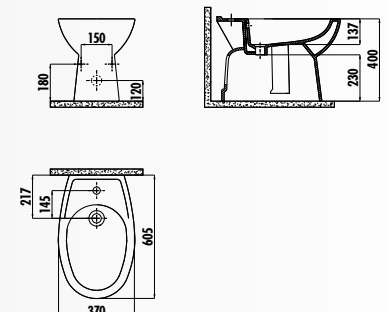

SD500-00CB00E-0000 • Биде Sedef