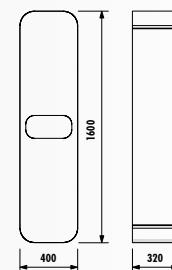

ЛАК	БЕЛЫЙ
МАТЕРИАЛ	ЦВЕТ ЗЕРКАЛА С ПОДСВЕТКОЙ

Набор Pion 120

КОРПУС И ФАСАД	ОСНОВНОЙ ЦВЕТ
БЕЛЫЙ МАТОВЫЙ	НАТУРАЛЬНЫЙ ДУБ

PN0120 • Pion Нижний модуль
(1195x850x525 мм)

PN1120 • Pion Верхний Модуль с зеркалом
(1180x580x140 мм)

PN2160.02 • Pion Боковой шкаф пенал
(400x1600x320 мм)

Раковина: DP120