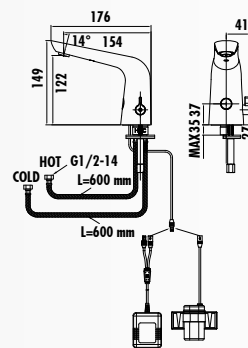

видеомонтаж

ES2570 • Сенсорный смеситель на холодную и горячую воду

- Длина излива 154 мм
- Высота излива 122 мм
- Сеть 220V + 4 AAA алкалиновые батарейки (6V)

датчик

угловой фильтр не входит в комплект

ES2210 • Сенсорный смеситель на холодную и горячую воду