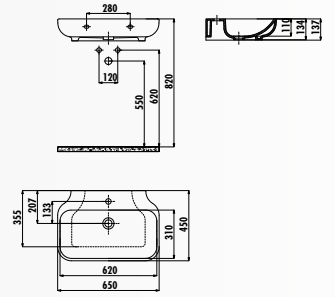

FE360-00CB00E-0000 • Унитаз Free совмещенный с биде выпуск Vario - универсальный