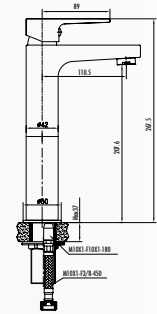

SR6500S • Sharp высокий смеситель для раковины - черный

- Длина излива 110,5 мм
- Высота излива 207,6 мм
- Долговечный керамический картридж 35 мм