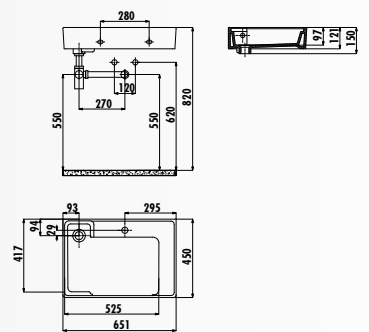

AP080-00CB00E-0000 • Раковина Aqua Pura 80 см накладная

AP080-H • Поручень для полотенца Aqua Pura из нержавеющей стали