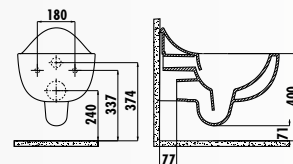

* Этот продукт упакован с крышкой – сиденьем.

FG350.00CB00E-0000 • Унитаз Foglia приставной безободковый совмещенный с биде

FG350.11CB00E-0000 • Унитаз Foglia приставной безободковый

KC2703.01.0000E • Крышка - сиденье Foglia дюропласт с микролифтом

Только для скрытых систем подвода воды. Наружный подвод воды невозможен.