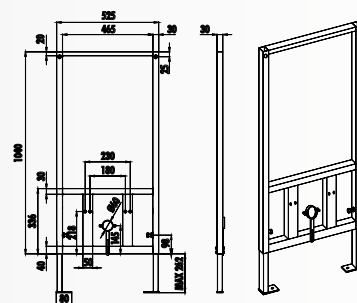

GR5008 • Инсталляция для приставного унитаза и детского унитаза 3 - 6 лт.

НАБОР БЫСТРЫЙ МОНТАЖ

GBM500.00 - Инсталляция быстрый монтаж на пол для биде

GBM500.01 - Инсталляция для биде
Монтаж к стене

GPM600.00 - Инсталляция быстрый монтаж на пол для писсуара