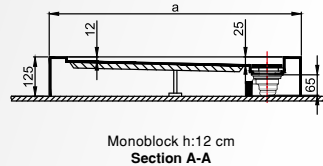

ВСТРАИВАЕМЫЕ ДУШЕВЫЕ ПОДДОНЫ

Квадратные / Угловые встраиваемые душевые поддоны

КВАДРАТНЫЕ ВСТРАИВАЕМЫЕ ДУШЕВЫЕ ПОДДОНЫ С ВНУТРЕННЕЙ ГЛУБИНОЙ 2,5 CM

SIZE	Zero Ground h:1,5 cm	Flat h: 3,5 cm	Monoflat h: 6,5 cm	Monoblock h: 12 cm	Footed h: 18 cm
	Code	Code	Code	Code	Code
80x80	DT.DT00.0086	DT.DT00.0089	DT.DT00.0092	DT.DT00.0095	DT.DT00.0098
90x90	DT.DT00.0087	DT.DT00.0090	DT.DT00.0093	DT.DT00.0096	DT.DT00.0099
100x100	DT.DT00.0088	DT.DT00.0091	DT.DT00.0094	DT.DT00.0097	DT.DT00.0100

УГЛОВЫЕ ВСТРАИВАЕМЫЕ ДУШЕВЫЕ ПОДДОНЫ С ВНУТРЕННЕЙ ГЛУБИНОЙ 2,5 CM

80x80	DT.DT00.0101	DT.DT00.0104	DT.DT00.0107	DT.DT00.0110	DT.DT00.0113
90x90	DT.DT00.0102	DT.DT00.0105	DT.DT00.0108	DT.DT00.0111	DT.DT00.0114
100x100	DT.DT00.0103	DT.DT00.0106	DT.DT00.0109	DT.DT00.0112	DT.DT00.0115

Dimensions (cm)	80x80	90x90	100x100
A	80	90	100
B	80	90	100
C	40	45	50
D	76	86	96