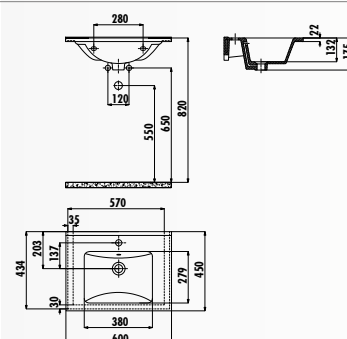

SU055-00CB00E-0000 • Раковина Su 36x55 см