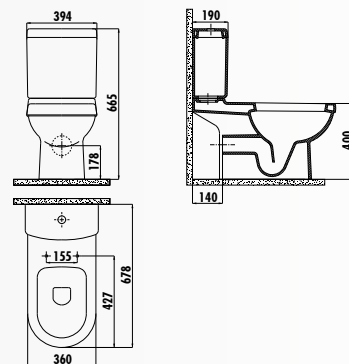

VT310-00CB00E-0000 • Унитаз Vitroya совмещенный с биде P-Trap (выход в стену)

VT310-11CB00E-0000 • Унитаз Vitroya P-Trap (выход в стену)

VT410-00CB00E-0000 • Бачок Vitroya

KC0103.03.0000E • Крышка-сиденье Amasra Ultima дюропласт с микролифтом быстросъемная