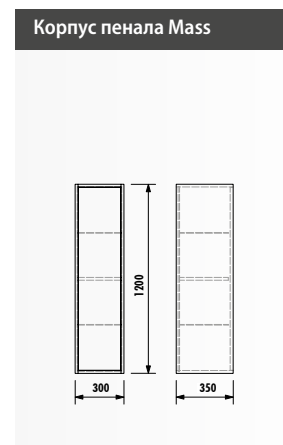

ЦВЕТ ЗЕРКАЛА С ПОДСВЕТКОЙ

Набор Mass 70 / 60 / 50

КОРПУС
ГЛЯНЦЕВЫЙ БЕЛЫЙ

ФАСАД
ЧЕРНЫЙ МАТОВЫЙ

	НИЖНИЙ МОДУЛЬ	ЗЕРКАЛО+ПОЛКА	БОКОВОЙ ШКАФ-ПЕНАЛ
70 см НОВИНКА	MS0070.02.LS (NX270) с раковиной без декора	MS4001	MS4120
60 см НОВИНКА	MS0060.02.LS (NX260) с раковиной без декора	MS4001	MS4120
50 см	MS0050 (NX256) с раковиной с декором	MS4001	MS4120
	MS0050 (NX256) с раковиной без декора	MS4001	MS4120
РАЗМЕР (ШxГxВ) мм	700x850x500 600x850x500 500x850x500	550x845x160	300x1200x350

Раковина: NX270, NX260, NX255 - NX256