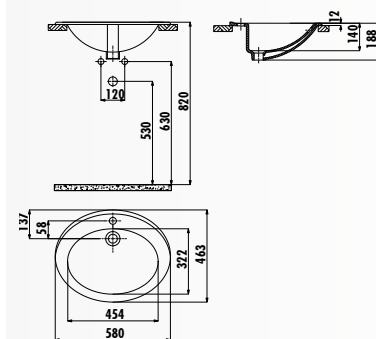

TR225-00CB00E-0000 • Раковина на столешницу 46x52 см