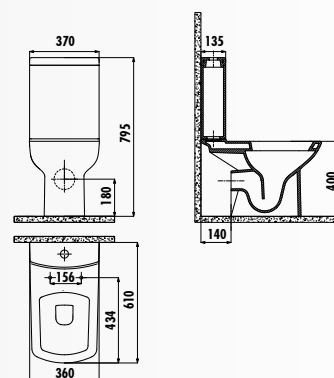

LR310-00CB00E-0000 • Унитаз Lara совмещенный с биде P-Trap (выход в стену)

LR310-11CB00E-0000 • Унитаз Lara P-Trap (выход в стену)

LR410-00CB00E-0000 • Бачок Lara

KC1603.01.0000E • Крышка-сиденье Lara дюропласт с микролифтом быстросъемная