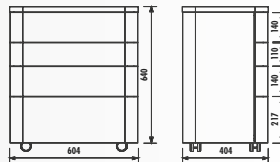

Нижняя тумба