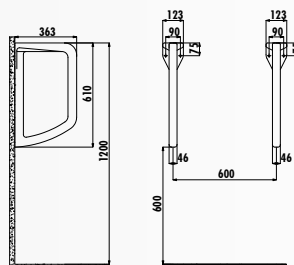

TP630-00CB00E-0000 • Писсуар со встроенным сифоном

TP630-11CB00E-0000 • Писсуар (верхняя подводка)

TP635-00CB00E-0000 • Писсуар (верхняя подводка)

TP635-11CB00E-0000 • Писсуар (нижняя подводка)

TP611-00CB00E-0000 • Писсуар (верхняя подводка)

TP611-11CB00E-0000 • Писсуар (нижняя подводка)

TP600-00CB00E-0000 • Писсуар

TP660-00CB00E-0000 • Перегородка для писсуара