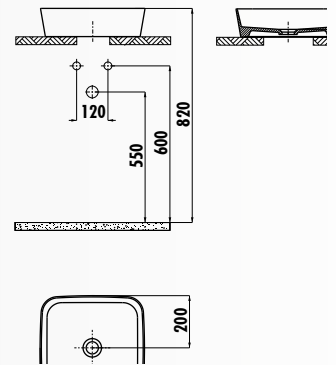

LP140-00CB00E-0000 • Раковина Loop Ø 40 см

5 см
глубина

НОВИНКА

LP145-00CB00E-0000 • Раковина Loop Ø 40 см

5 см
глубина

НОВИНКА

LP040-00CB00E-0000 • Раковина Loop 40x40 см

5 см
глубина