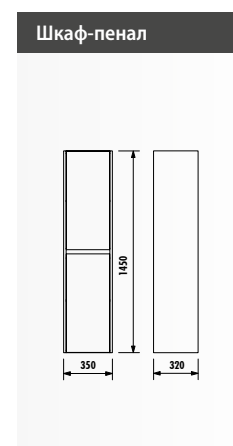

НИЖНИЙ МОДУЛЬ	ВЕРХНИЙ МОДУЛЬ	БОКОВОЙ ШКАФ-ПЕНАЛ
100 см	LK0100.00.AR LK0100.00.ARA LK0100.00.ARB	LK1090.00.AR LK1090.00.ARA LK1090.00.ARB	LK2145.00.AR LK2145.00.ARA LK2145.00.ARB
80 см	LK0080.00.AR LK0080.00.ARA LK0080.00.ARB	LK1070.00.AR LK1070.00.ARA LK1070.00.ARB	LK2145.00.AR LK2145.00.ARA LK2145.00.ARB
60 см	LK0060.00.AR LK0060.00.ARA LK0060.00.ARB	LK1050.00.AR LK1050.00.ARA LK1050.00.ARB	LK2145.00.AR LK2145.00.ARA LK2145.00.ARB
РАЗМЕРЫ (ШxВxГ) мм	1000x850x450 803x850x450 596x850x450	900x650x170 700x650x170 500x650x170	350x1450x320

Раковина : ID100, ID080, ID060