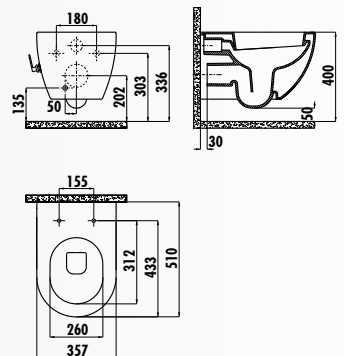

FE320-34CB00E-0001 • Унитаз Free подвесной совмещенный с биде со встроенным краном (холодная вода)

FE320-34CB00E-0002 • Унитаз Free подвесной совмещенный с биде со встроенным смесителем (холодная и горячая вода)

Только для скрытых систем подвода воды. Наружный подвод воды невозможен.