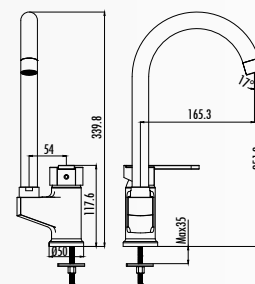

VG8645 • Vega Смеситель для кухни

- Длина излива 220,5 мм
- Высота излива 263,9 мм
- Долговечный керамический картридж 35 мм
- Вращающийся излив