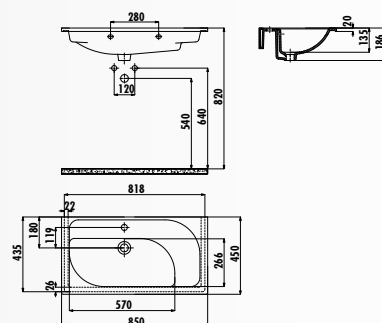

AN100-00CB00E-0000 • Раковина Antik 50x100 см