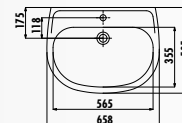

SD060-00CB00E-0000 • Раковина Sedef 45x60 см

SD260-00CB00E-0000 • Полупьедестал Sedef