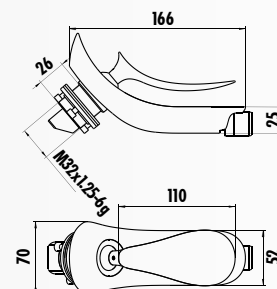

FG3501 • Foglia смеситель для биде

- Длина излива 166 мм
- Долговечный керамический картридж 25-мм