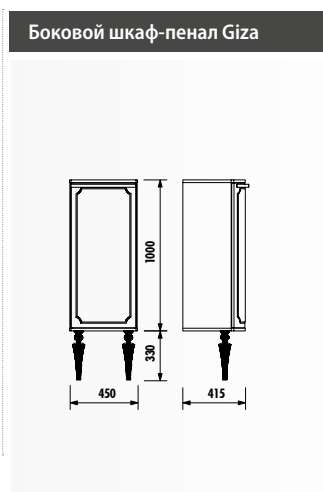

НИЖНИЙ МОДУЛЬ	ЗЕРКАЛО С ПОДСВЕТКОЙ	БОКОВОЙ ШКАФ-ПЕНАЛ
ЧЕРНЫЙ	GZ0120.00.SSA	GZ4001.00	GZ2130.00.SSA
БЕЖЕВЫЙ	GZ0120.00.PBA	GZ4001.00	GZ2130.00.PBA
БЕЛАЯ	GZ0120.00.BBA	GZ4001.00	GZ2130.00.BBA
РАЗМЕР (ШxВxГ) мм	1220x850x560	1100x600x420	450x1000x410

ТР216 На мраморной или гранитной столешнице