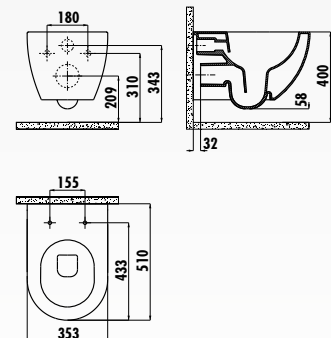

FE322-00CM00E-0000 • Унитаз Free подвесной безободковый совмещенный с биде - капучино матовый

FE322-11CM00E-0000 • Унитаз Free подвесной безободковый - капучино матовый

KC0903.01.0800E • Крышка-сиденье Duck с микролифтом быстроръемная - капучино матовый

Только для скрытых систем подвода воды. Наружный подвод воды не возможен.