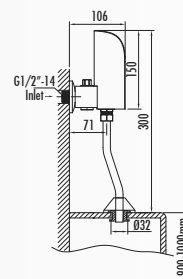

ES3311 • Сенсорный кран для писсуара

- 4 AAA алкалиновые батарейки (6V)

Батарейки не входит в комплект.