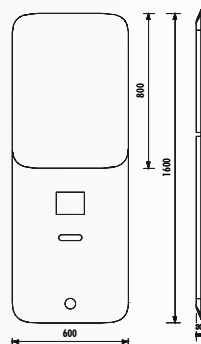

Настенный блок с зеркалом