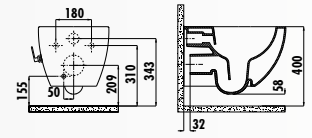

KC0903.02.0000E • Крышка-сиденье Disk дюрропласт с микролифтом быстросъемная

Только для скрытых систем подвода воды. Наружный подвод воды не возможен.

FE322-00CB00E-0000 • Унитаз Free подвесной безободковый совмещенный с биде