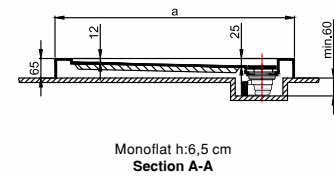

ВСТРАИВАЕМЫЕ ДУШЕВЫЕ ПОДДОНЫ

Квадратные / Угловые встраиваемые душевые поддоны

КВАДРАТНЫЕ ВСТРАИВАЕМЫЕ ДУШЕВЫЕ ПОДДОНЫ С ВНУТРЕННЕЙ ГЛУБИНОЙ 2,5 CM

SIZE	Zero Ground h:1,5 cm	Flat h: 3,5 cm	Monoflat h: 6,5 cm	Monoblock h: 12 cm	Footed h: 18 cm
	Code	Code	Code	Code	Code
80x80	DT.DT00.0086	DT.DT00.0089	DT.DT00.0092	DT.DT00.0095	DT.DT00.0098
90x90	DT.DT00.0087	DT.DT00.0090	DT.DT00.0093	DT.DT00.0096	DT.DT00.0099
100x100	DT.DT00.0088	DT.DT00.0091	DT.DT00.0094	DT.DT00.0097	DT.DT00.0100

УГЛОВЫЕ ВСТРАИВАЕМЫЕ ДУШЕВЫЕ ПОДДОНЫ С ВНУТРЕННЕЙ ГЛУБИНОЙ 2,5 CM

80x80	DT.DT00.0101	DT.DT00.0104	DT.DT00.0107	DT.DT00.0110	DT.DT00.0113
90x90	DT.DT00.0102	DT.DT00.0105	DT.DT00.0108	DT.DT00.0111	DT.DT00.0114
100x100	DT.DT00.0103	DT.DT00.0106	DT.DT00.0109	DT.DT00.0112	DT.DT00.0115

Dimensions (cm)	80x80	90x90	100x100
A	80	90	100
B	80	90	100
C	40	45	50
D	76	86	96