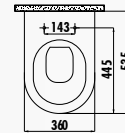

FE510-00CB00E-0000 • Биде Free