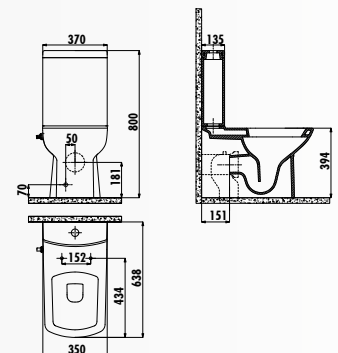

LR360-34CB00E-0001 • Унитаз Lara совмещенный с биде с краном хол. вода выпуск Vario - универсальный

LR410-00CB00E-0000 • Бачок Lara

KC1603.01.0000E • Крышка-сиденье Lara дюропласт с микролифтом быстросъемная