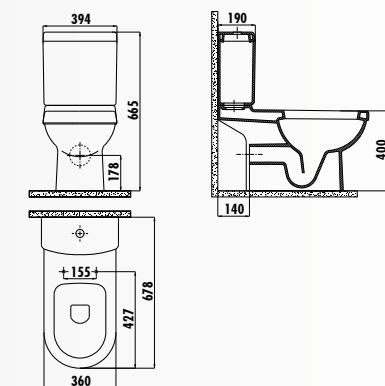

VT310-00CB00E-0000 • Унитаз Vitroya P-Trap совмещенный с биде (выход в стену)

VT310-11CB00E-0000 • Унитаз Vitroya P-Trap (выход в стену)

VT410-00CB00E-0000 • Бачок Vitroya

KC0103.03.0000E • Крышка-сиденье Amasra Ultima с микролифтом дюропласт быстросъемная