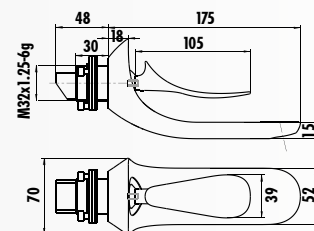

Раковина: NX270, NX260, NX255 - NX256

СМЕСИТЕЛИ CREAVIT

FG1401 • Foglia встраиваемый смеситель для раковины

- Длина излива 175 мм
- Долговечный керамический картридж 25 мм

FG1501 • Foglia смеситель для раковины