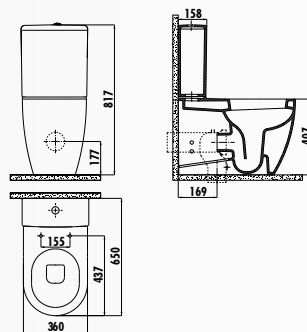

MA361-00CB00E-0000 • Унитаз Mare безободковый совмещенный с биде выпуск Vario - универсальный

MA361-11CB00E-0000 • Унитаз Mare безободковый выпуск Vario - универсальный

MA410-00CB00E-0000 • Универсальный бачок Mare

KC1703.01.0000E • Крышка-сиденье Mare дюропласт с микролифтом быстросъемная