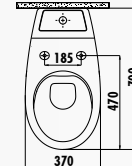

FG360.00CB00E-0000 • Унитаз Foglia безободковый совмещенный с биде

FG360.11CB00E-0000 • Унитаз Foglia безободковый

FG400.00CB00E-0000 • Бачок Foglia

KC2703.01.0000E • Крышка - сиденье Foglia для унитаза с микролифтом

Только для скрытых систем подвода воды. Наружный подвод воды невозможен.