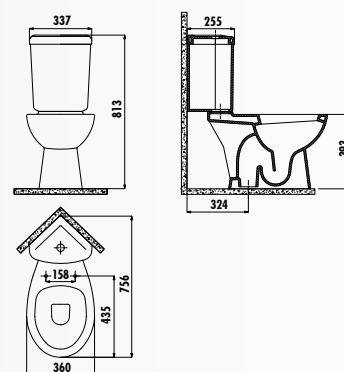

SD300-00CB00E-0000 • Унитаз Corner/Sedef совмещенный с биде S-Trap (выход в пол)

SD300-11CB00E-0000 • Унитаз Corner/Sedef S-Trap (выход в пол)

SD440-00CB00E-0000 • Бачок Sedef

KC0703.01.0000E • Крышка-сиденье Cinar дюропласт с микролифтом быстросъемная