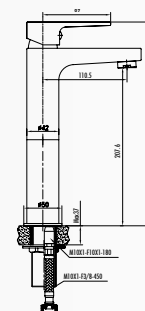

ЛЕГКАЯ
ЧИСТКА

SR6500C • Sharp высокий смеситель для раковины - розовое золото

- Длина излива 110,5 мм
- Высота излива 207,6 мм
- Долговечный керамический картридж 35 мм

В комплекте с донным клапаном

SR6500S • Sharp высокий смеситель для раковины - черный