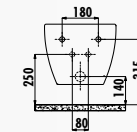

FE500-00CB00E-0000 • Биде Free напольное