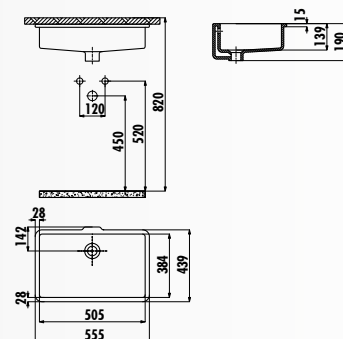

TP205-00CB00E-0000 • Раковина под столешницу 40x52 см