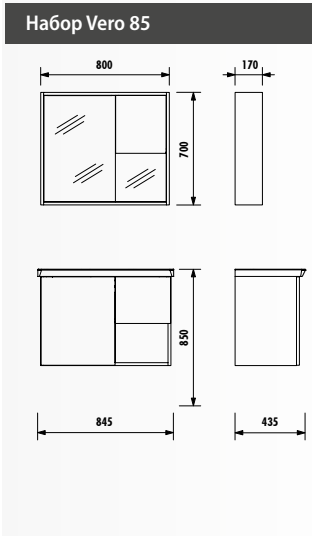

Набор Vero 85

VR0085.00.AAR • Vero 85 см Нижний модуль
(845x850x435 мм) (ШxГxВ)

VR1080.00.AAR • Vero 80 см Верхний модуль
(800x700x170 мм) (ШxГxВ)

VR2130.00.AAR • Vero Боковой шкаф-пенал
(400x1300x320 мм) (ШxГxВ)

Раковина : MY085