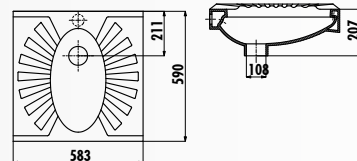

TP590-00CB00E-0000 • Чаша Генуя 50x60