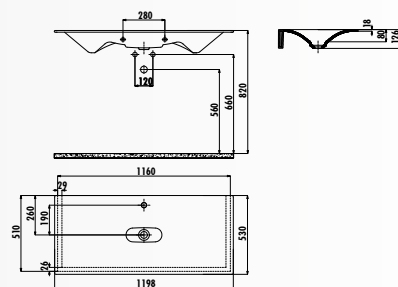

TP026-00CB00E-0000 • Elmas 30x50 cm Раковина

TP025-00CB00E-0000 • Elmas 25x45 cm Раковина

МЕБЕЛЬНЫЕ РАКОВИНЫ

DP120-00CB00E-0000 • Раковина Drop 120 см

Вариант с отверстием раковины доступен и следует отметить при заказе.