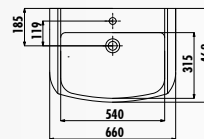

SR320-11CB00E-0000 • Унитаз Sorti подвесной

KC2103.01.0000E • Крышка-сиденье Sorti дюропласт с микролифтом

BULL

BL065-00CB00E-0000 • Раковина Bull 50x65 см

BL260-00CB00E-0000 • Полупьедестал Bull

BL320-00CB00E-0000 • Унитаз Bull подвесной
совмещенный с биде