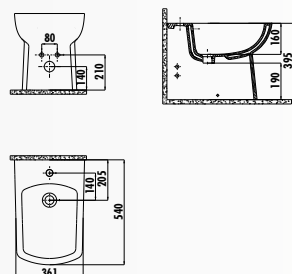

БИДЕ

AN510-00SI00E-AK00 • Биде Antik подвесное черное с золотом

⚠ только для скрытых систем подвода воды. наружный подвод воды не возможен.

AN510-00CB00E-0000 • Биде Antik подвесное

EG510-00CB00E-0000 • Биде Elegant подвесное

FE510-00CB00E-0000 • Биде Free подвесное

LR500-00CB00E-0000 • Биде Lara напольное