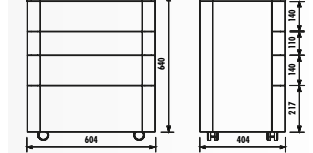

Нижняя тумба