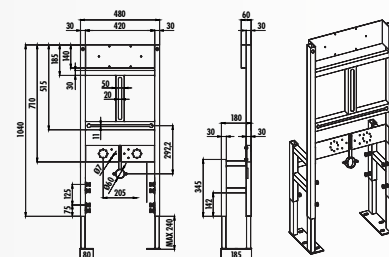

GR5008 • Инсталляция для приставного унитаза и детского унитаза 3 - 6 лт.

НАБОР БЫСТРЫЙ МОНТАЖ

GBM500.00 - Инсталляция быстрый монтаж на пол для биде

GBM500.01 - Инсталляция для биде
Монтаж к стене

GPM600.00 - Инсталляция быстрый монтаж на пол для писсуара