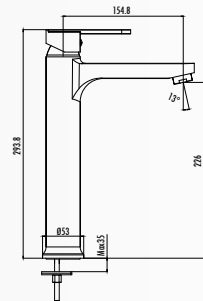

VG6640 • Vega Высокий смеситель для раковины

- Длина излива 154,8 мм
- Высота излива 226 мм
- Долговечный керамический картридж 35 мм