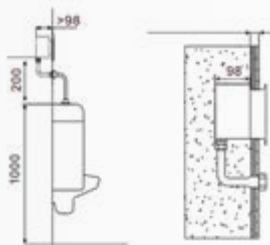

ES4810 • Сенсорный кран для писсуара

- Система скрытого монтажа
- Сеть 220V + 4 AAA алкалиновые батарейки (6V)

Батарейки не входит в комплект.