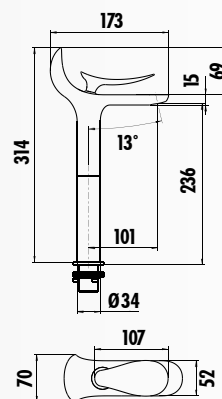

FG6501 • Foglia высокий смеситель для раковины

- Длина излива 173 мм
- Высота излива 236 мм
- Долговечный керамический картридж 25 мм