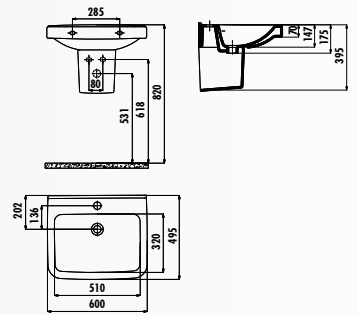

LR500-00CB00E-0000 • Биде Lara