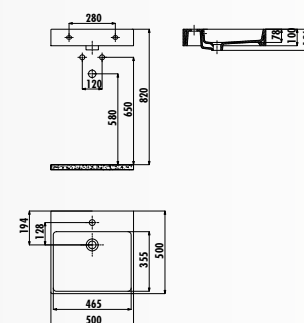

NX242-00CB00E-0000 • Раковина Next 40x50 см накладная