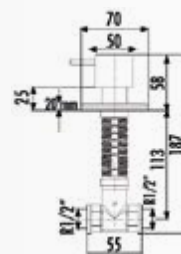

ДОННЫЕ КЛАПАНЫ

SF030G

Донный клапан без перелива
Push Open Золото 76мм

SF031G

Донный клапан с переливом
Push Open Золото 76мм

SF032-S

Донный клапан без перелива
Push Open Черный 76мм

Комплектуется раковиной MN146

SF032-B

Донный клапан без перелива
Push Open Белый 76мм

Комплектуется раковиной MN146

SF031

Донный клапан с переливом
Push Open 76мм

SF048

Донный клапан с переливом
Push Open 54мм

Расстояние до 20 мм.

SF046

Донный клапан с переливом
Push Open 76мм

SF030

Донный клапан без перелива
Push Open 76мм