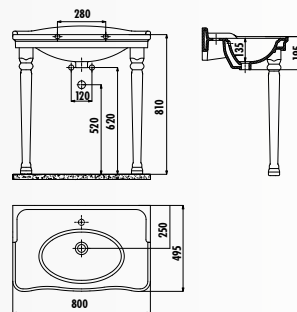

FG510.00CB00E-0000 • Биде Foglia подвесное

FG500.00CB00E-0000 • Биде Foglia напольное

ANTIK

AN080-00CB00E-0000 • Раковина Antik 50x80 см

KL270-00CB00E-0000 • Пьедестал Antik
(две ножки)

AN100-00CB00E-0000 • Раковина Antik 50x100 см