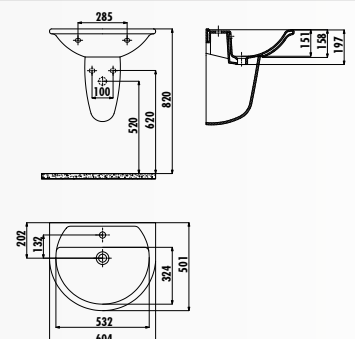

BL260-00CB00E-0000 • Полупьедестал Bull

SL060-00CB00E-0000 • Раковина Selin 50x60 см

SL260-00CB00E-0000 • Полупьедестал Selin

VT056-00CB00E-0000 • Раковина Vitrova 45x56 см

VT260-00CB00E-0000 • Полупьедестал Vitrova