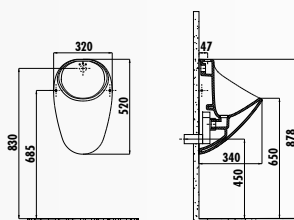

TP611-00CB00E-0000 • Писсуар (верхняя подводка)