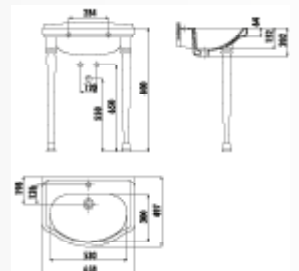

KL065-00CB00E-0000 • Раковина Klasik
50x65 см

KL270-00CB00E-0000 • Пьедестал Klasik-Antik
(две ножки)

KL300-00CB00E-0000 •
Унитаз Klasik совмещенный с биде S-Trap (выход в пол) с биде

KL300-11CB00E-0000 • Унитаз Klasik S-Trap
(выход в пол)

KL410-00CB00E-0000 • Бачок Klasik

KC0703.01.0000E • Крышка-сиденье Cinar
дюропласт с микролифтом быстосъемная