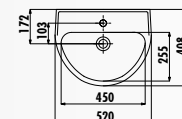

TP150-00CB00E-0000 • Раковина 40x50 см

SD260-00CB00E-0000 • Полупьедестал

SD265-00CB00E-0000 • Полупьедестал

TP145-00CB00E-0000 • Раковина 36x45 см

SD265-00CB00E-0000 • Полупьедестал

TP030-00CB00E-0000 • Раковина 30x45 см