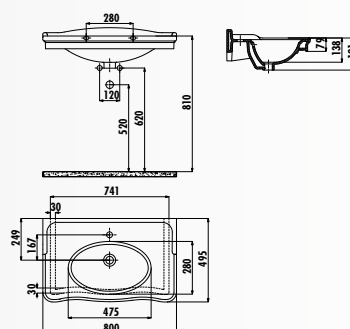

МЕБЕЛЬНЫЕ РАКОВИНЫ

Вариант с отверстием раковины доступен и следует отметить при заказе.

AN100-00CB00E-0000 • Раковина Antik 50x100 см

AN080-00CB00E-0000 • Раковина Antik 50x80 см