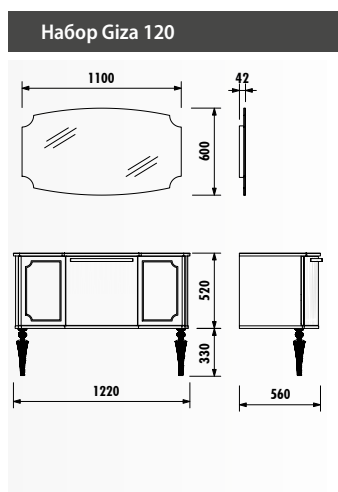

НИЖНИЙ МОДУЛЬ	ЗЕРКАЛО С ПОДСВЕТКОЙ	БОКОВОЙ ШКАФ-ПЕНАЛ
ЧЕРНЫЙ	GZ0120.00.SSA	GZ4001.00	GZ2130.00.SSA
БЕЖЕВЫЙ	GZ0120.00.PBA	GZ4001.00	GZ2130.00.PBA
БЕЛАЯ	GZ0120.00.BBA	GZ4001.00	GZ2130.00.BBA
РАЗМЕР (ШxВxГ) мм	1220x850x560	1100x600x420	450x1000x410

ТР216 На мраморной или гранитной столешнице