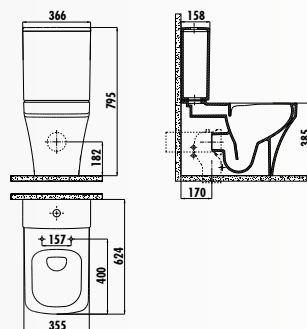

FE360-00CB00E-0000 • Унитаз Free совмещенный с биде выпуск Vario - универсальный

FE360-11CB00E-0000 • Унитаз Free выпуск Vario - универсальный

MA410-00CB00E-0000 • Универсальный бачок Mare

KC0903.02.0000E • Крышка-сиденье Duck дюропласт с микролифтом быстросъемная

MA361-00CB00E-0000 • Унитаз Mare безободковый совмещенный с биде выпуск Vario - универсальный

MA361-11CB00E-0000 • Унитаз Mare безободковый выпуск Vario - универсальный

MA410-00CB00E-0000 • Универсальный бачок Mare

KC1703.01.0000E • Крышка-сиденье Mare дюропласт с микролифтом быстросъемная

S0361-00CB00E-0000 • Унитаз Solo безободковый совмещенный с биде выпуск Vario - универсальный

S0361-11CB00E-0000 • Унитаз Solo безободковый выпуск Vario - универсальный

MA410-00CB00E-0000 • Универсальный бачок Mare

KC2003.01.0000E • Крышка-сиденье Solo дюропласт с микролифтом быстросъемная

НОВИНКА

LY360-11CB00E-0000 • Унитаз Lyra совмещенный с биде выпуск Vario - универсальный

LY360-31CB00E-0000 • Унитаз Lyra выпуск Vario - универсальный

LY410-00CB00E-0000 • Бачок Lyra

KC2903.01.0000E • Крышка-сиденье Lyra дюропласт с микролифтом