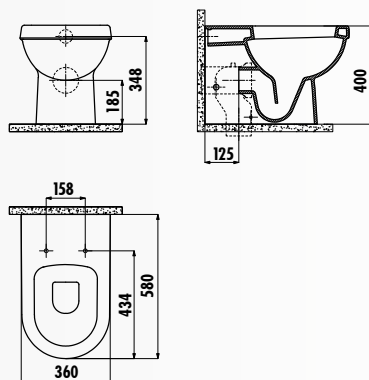

VT350-00CB00E-0000 • Унитаз Vitrova приставной
совмещенный с биде

VT350-11CB00E-0000 • Унитаз Vitrova приставной

KC0103.03.0000E • Крышка-сиденье Amasra Ultima с
микролифтом дюрропласт быстроразъемная