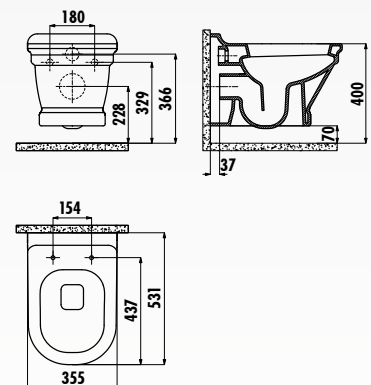

AN320-00CB00E-0000 • Унитаз Antik подвесной совмещенный с биде

AN320-11CB00E-0000 • Унитаз Antik подвесной

KC0303.01.0000E • Крышка-сиденье Antik дюропласт с микролифтом

AN320-00BM00E-0000 • Унитаз Antik подвесной совмещенный с биде - базальт матовый

AN320-11BM00E-0000 • Унитаз Antik подвесной - базальт матовый

KC0303.01.0600E • Крышка-сиденье Antik дюропласт с микролифтом - базальт матовый

AN320-00AM00E-0000 • Унитаз Antik подвесной совмещенный с биде - антрацит матовый

AN320-11AM00E-0000 • Унитаз Antik подвесной - антрацит матовый

KC0303.01.0400E • Крышка-сиденье Antik дюропласт с микролифтом - антрацит матовый

AN320-00CM00E-0000 • Унитаз Antik подвесной совмещенный с биде - капучино матовый

AN320-11CM00E-0000 • Унитаз Antik подвесной - капучино матовый

KC0303.01.0800E • Крышка-сиденье Antik дюропласт с микролифтом - капучино матовый

AN320-00SI00E-AK00 • Унитаз Antik подвесной совмещенный с биде черный с золотом

AN320-11SI00E-AK00 • Унитаз Antik подвесной черный с золотом

KC0303.01.1300E • Крышка-сиденье Antik дюропласт с микролифтом черная глянцевая

⚠ ТОЛЬКО ДЛЯ СКРЫТЫХ СИСТЕМ ПОДВОДА ВОДЫ. НАРУЖНЫЙ ПОДВОД ВОДЫ НЕ ВОЗМОЖЕН.