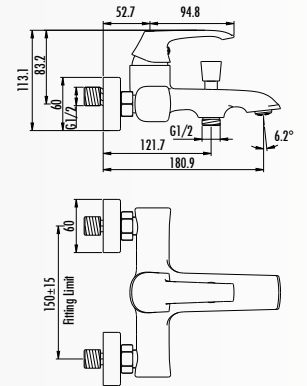

AG1500 • Avangart смеситель для раковины

- Длина излива 123,6 мм
- Высота излива 113,7 мм
- Долговечный керамический картридж 35 мм

AG2500 • Avangart смеситель для ванны

- Длина излива 180,9 мм
- Долговечный керамический картридж 35 мм