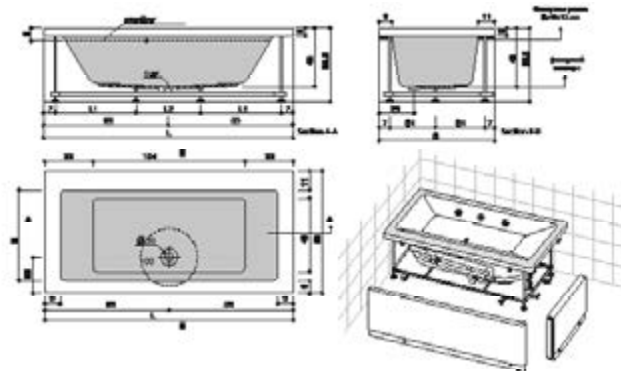

СЕРИЯ СОМО

Ванны на каркасе

МОДЕЛЬ	180x80	180x100	190x90
L	180	180	190
L1	51	58	56
L2	64	50	64
S	80	100	90
S1	35,5	43	40,5
N	40	50	45
РАЗМЕРНЫЙ РЯД	170x70 - 170x85 - 150x80 - 170x80 - 185x80 - 178x90		

	ПРОДУКЦИЯ	КОД
	Ванна на каркасе 180x80 см	KV.C000.0001
	Ванна на каркасе 190x90 см	KV.C000.0002
	Ванна на каркасе 180x100 см	KV.C000.0003
СИСТЕМА ГИДРОМАССАЖА		
	Пневматическая система на 6 водяных форсунок ЕКО1	
	Электронная система на 6 водяных форсунок ЕКО2	
	Электронная Дис. система на 6 водяных форсунок ЕКО2	
	6 Водяных форсунок + 12 Аэро форсунок Турбо UK	
АКСЕССУАРЫ		
	Смеситель на борт ванной	
	Поручень	
	Слив - перелив на ванну (Alca Plast - ABS)	
	Слив - перелив на ванну (внутренний)	
	Озон	
	Подголовник (белый)	
ПАНЕЛИ		
	Передняя панель	
	Боковая панель	
СИДЕНЬ НА ВАННУ		
	Сиденье на ванну	
	Сиденье на ванну со спинкой