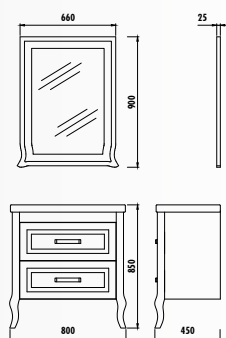

Набор Karen 80