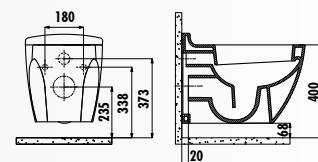

TP324-00CB00E-0000 • Унитаз Trend подвесной совмещенный с биде

TP324-11CB00E-0000 • Унитаз Trend подвесной

KC2303.01.0000E • Крышка-сиденье Trend дюропласт с микролифтом