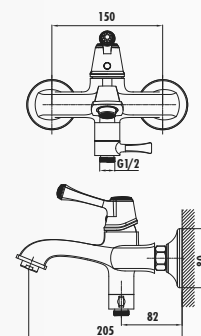

При установке смесителя необходимо устанавливать запорный кран с фильтром.