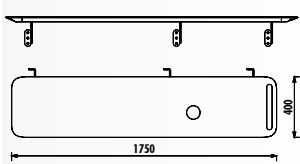

Нижний модуль