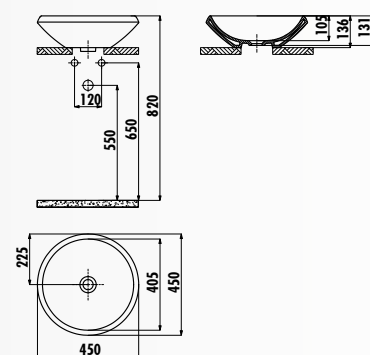

MN045-00CB00E-0000 • Раковина Mono Ø 45 см
белая

MN045-00CB00E-AK00 • Раковина Mono Ø 45 см
покрытие золото

MN045-00KI00E-0000 • Раковина Mono Ø 45 см
красная

MN045-00SI00E-0000 • Раковина Mono Ø 45 см
черная