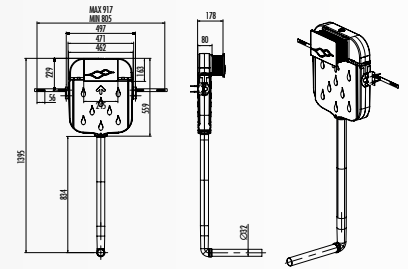

GR5007 • Инсталляция для приставного унитаза 3 - 6 лт.