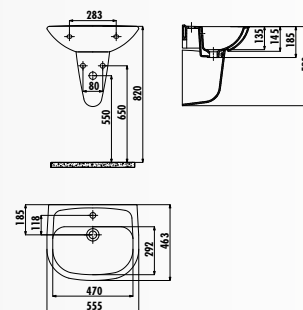

PA055-00CB00E-0000 • Раковина Pitta 45x55 см

SD260-00CB00E-0000 • Полупьедестал Pitta