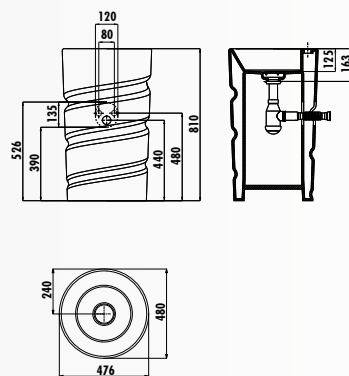

НОВИНКА

MA500-00CB00E-0000 • Биде Mare напольное

НОВИНКА

MA510-00CB00E-0000 • Биде Mare подвесное

МОНОБЛОЧНЫЕ РАКОВИНЫ

CL084-11CB00E-0000 • Раковина Колонна (без отверстия под смеситель)

CL084-00CB00E-0000 • Раковина Колонна (с отверстием под смеситель)