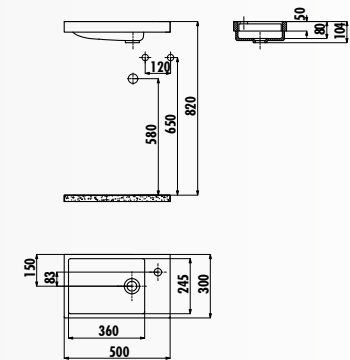

TP026-00CB00E-0000 • Elmas 30x50 cm Раковина

TP025-00CB00E-0000 • Elmas 25x45 cm Раковина

МЕБЕЛЬНЫЕ РАКОВИНЫ

DP120-00CB00E-0000 • Раковина Drop 120 см

Вариант с отверстием раковины доступен и следует отметить при заказе.