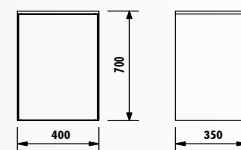

Боковой шкаф-пенал