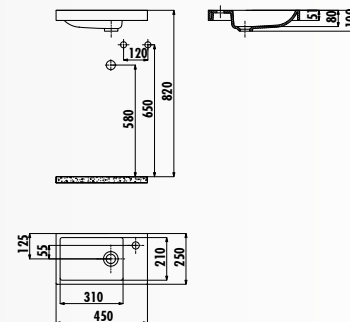

TP026-00CB00E-0000 • Elmas 30x50 cm Раковина

TP025-00CB00E-0000 • Elmas 25x45 cm Раковина

МЕБЕЛЬНЫЕ РАКОВИНЫ

DP120-00CB00E-0000 • Раковина Drop 120 см

Вариант с отверстием раковины доступен и следует отметить при заказе.