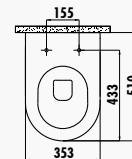

FE320-34CB00E-0001 • Унитаз Free подвесной совмещенный с биде со встроенным краном (холодная вода)

FE320-34CB00E-0002 • Унитаз Free подвесной со встроенным смесителем (холодная и горячая вода)

KC0903.02.0000E • Крышка-сиденье Disk дюрропласт с микролифтом быстросъемная

Только для скрытых систем подвода воды. Наружный подвод воды не возможен.