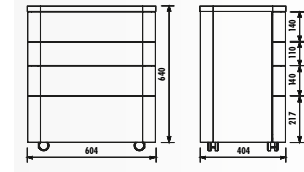

Нижняя тумба