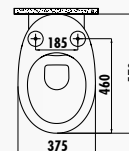

* Этот продукт упакован с крышкой – сиденьем.

FG350.00CB00E-0000 • Унитаз Foglia приставной безободковый совмещенный с биде

FG350.11CB00E-0000 • Унитаз Foglia приставной безободковый

KC2703.01.0000E • Крышка - сиденье Foglia дюропласт с микролифтом

Только для скрытых систем подвода воды. Наружный подвод воды невозможен.