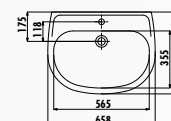

SD065-00CB00E-0000 • Раковина Sedef 50x65 см

SD250-00CB00E-0000 • Пьедестал узкий Sedef