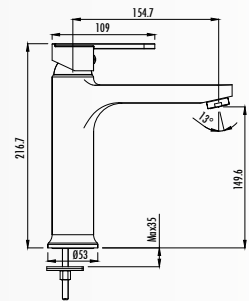

VG1841 • Vega Средний смеситель для раковины

- Длина излива 154,7 мм
- Высота излива 149,6 мм
- Долговечный керамический картридж 35 мм