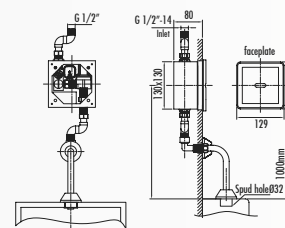

ES3300 • Сенсорный кран для писсуара

- Система скрытого монтажа
- Сеть 220V + 4 AAA алкалиновые батарейки (6V)

Батарейки не входит в комплект.