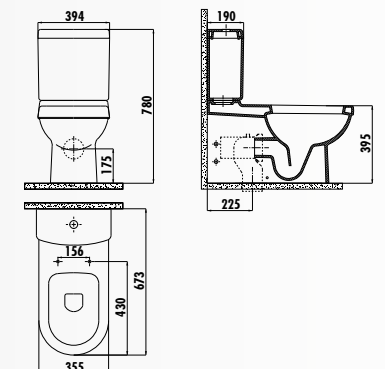

VT360-00CB00E-0000 • Унитаз Vitroya совмещенный с биде выпуск Vario - универсальный

VT360-11CB00E-0000 • Унитаз Vitroya выпуск Vario - универсальный

VT410-00CB00E-0000 • Бачок Vitroya

KC0103.03.0000E • Крышка-сиденье Amasra Ultima с микролифтом дюропласт быстросъемная