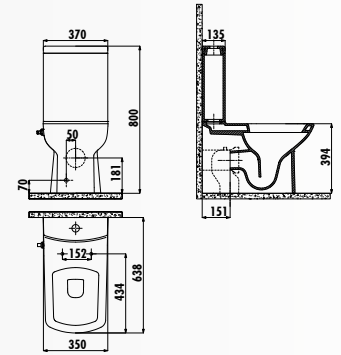

LR060-00CB00E-0000 • Раковина Lara 60 см

LR260-00CB00E-0000 • Полупедестал Lara