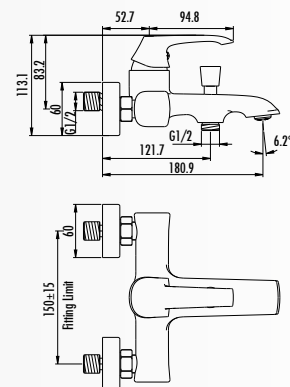

AG1500G • Avangart смеситель для раковины - золото

- Длина излива 123,6 мм
- Высота излива 113,7 мм
- Долговечный керамический картридж 35 мм

AG2500G • Avangart смеситель для ванны - золото

- Длина излива 180,9 мм
- Долговечный керамический картридж 35 мм

AG8500G • Avangart Смеситель для кухни - Золото

- Длина излива 188,9 мм
- Поворот носика на 55 градусов в обе стороны
- Вращающийся излив
- Долговечный керамический картридж 35 мм