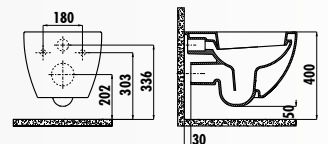

ПОДВЕСНЫЕ УНИТАЗЫ

FE322-34CB00E-0001 • Унитаз Free подвесной безободковый со встроенным краном (холодная вода)

FE322-34CB00E-0002 • Унитаз Free подвесной безободковый со встроенным смесителем (холодная и горячая вода)

KC0903.02.0000E • Крышка-сиденье Disk дюрропласт с микролифтом быстросъемная

Только для скрытых систем подвода воды. Наружный подвод воды не возможен.

FE322-00CB00E-0000 • Унитаз Free подвесной безободковый совмещенный с биде

FE322-11CB00E-0000 • Унитаз Free подвесной безободковый

KC0903.02.0000E • Крышка-сиденье Disk дюрропласт с микролифтом быстросъемная

Только для скрытых систем подвода воды. Наружный подвод воды не возможен.

FE320-34CB00E-0001 • Унитаз Free подвесной совмещенный с биде со встроенным краном (холодная вода)

FE320-34CB00E-0002 • Унитаз Free подвесной со встроенным смесителем (холодная и горячая вода)

KC0903.02.0000E • Крышка-сиденье Disk дюрропласт с микролифтом быстросъемная

Только для скрытых систем подвода воды. Наружный подвод воды не возможен.

FE320-00CB00E-0000 • Унитаз Free подвесной совмещенный с биде

FE320-11CB00E-0000 • Унитаз Free подвесной

KC0903.02.0000E • Крышка-сиденье Disk дюрропласт с микролифтом быстросъемная

Только для скрытых систем подвода воды. Наружный подвод воды не возможен.