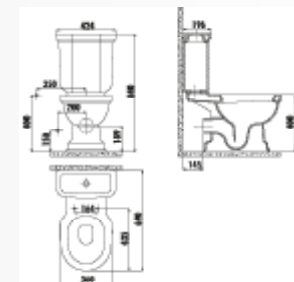

KL500-00CB00E-0000 • Биде Klasik