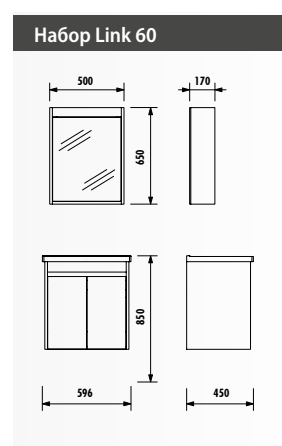

НИЖНИЙ МОДУЛЬ	ВЕРХНИЙ МОДУЛЬ	БОКОВОЙ ШКАФ-ПЕНАЛ
100 см	LK0100.00.AR LK0100.00.ARA LK0100.00.ARB	LK1090.00.AR LK1090.00.ARA LK1090.00.ARB	LK2145.00.AR LK2145.00.ARA LK2145.00.ARB
80 см	LK0080.00.AR LK0080.00.ARA LK0080.00.ARB	LK1070.00.AR LK1070.00.ARA LK1070.00.ARB	LK2145.00.AR LK2145.00.ARA LK2145.00.ARB
60 см	LK0060.00.AR LK0060.00.ARA LK0060.00.ARB	LK1050.00.AR LK1050.00.ARA LK1050.00.ARB	LK2145.00.AR LK2145.00.ARA LK2145.00.ARB
РАЗМЕРЫ (ШxВxГ) мм	1000x850x450 803x850x450 596x850x450	900x650x170 700x650x170 500x650x170	350x1450x320

Раковина : ID100, ID080, ID060