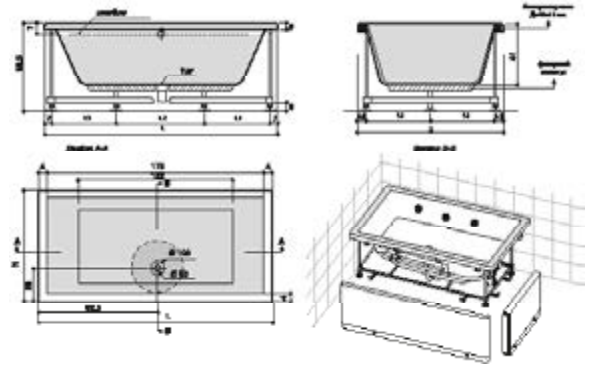

IRIS

МОДЕЛЬ	185x105	190x170	200x110
L	185	190	200
L1	53,5	47	53,5
L2	64	41	79
S	105	170	110
S1	48	ask	50,5
N	50	85	55

	ПРОДУКЦИЯ	КОД
	Ванна на каркасе 185x105см	KV.IR00.0001
	Ванна на каркасе 190x170 см	KV.IR00.0002
	Ванна на каркасе 190x170 см	KV.IR00.0003
СИСТЕМА ГИДРОМАССАЖА		
	Пневматическая система на 6 водяных форсунок ЕКО1	
	6 Водяных форсунок + 12 Аэро форсунок Турбо UK	
АКСЕССУАРЫ		
	Поручень	
	Слив - перелив на ванну (Alca Plast - ABS)	
	Слив - перелив на ванну (внутренний)	
	Озон	
	Подголовник (белый)	
ПАНЕЛИ		
	Передняя панель	
	Боковая панель