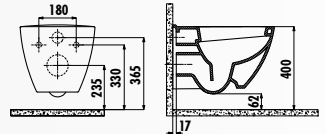

TP326-00CB00E-0000 • Унитаз Tetra подвесной совмещенный с биде

TP326-11CB00E-0000 • Унитаз Tetra подвесной

KC1603.01.0000E • Крышка-сиденье Sorti дюропласт с микролифтом