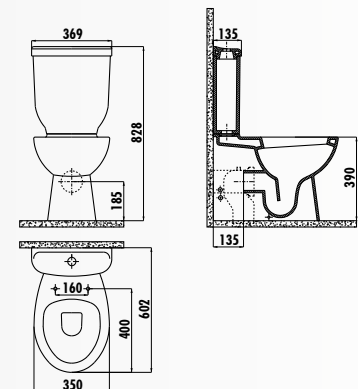

SD318-00CB00E-0000 • Унитаз Sedef совмещенный с биде выпуск Vario - универсальный

SD318-11CB00E-0000 • Унитаз Sedef выпуск Vario - универсальный

SD420-00CB00E-0000 • Бачок Sedef

KC1303.01.0000E • Крышка-сиденье Goksebey дюрропласт с микролифтом быстросъемная