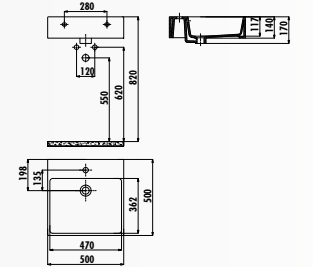

СЕРИЯ NEXT С ДЕКОРОМ

Серия Minimal

NX256-00CB00E-CA00 • Раковина Next 50x50 см декор
-золото/цветы

NX256-00CB00E-NA00 • Раковина Next 50x50 см декор
-золото/круги