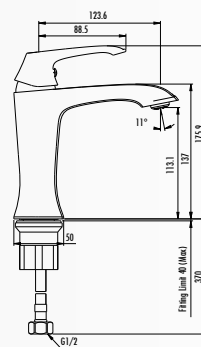

AG1500G • Avangart смеситель для раковины - золото

- Длина излива 123,6 мм
- Высота излива 113,7 мм
- Долговечный керамический картридж 35 мм

AG2500G • Avangart смеситель для ванны - золото

- Длина излива 180,9 мм
- Долговечный керамический картридж 35 мм