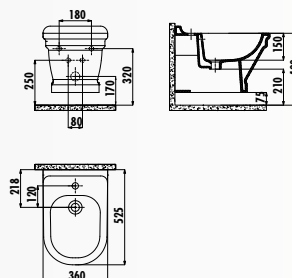

БИДЕ

AN510-00SI00E-AK00 • Биде Antik подвесное черное с золотом

⚠ только для скрытых систем подвода воды. наружный подвод воды не возможен.

AN510-00CB00E-0000 • Биде Antik подвесное

FE500-00CB00E-0000 • Биде Free напольное