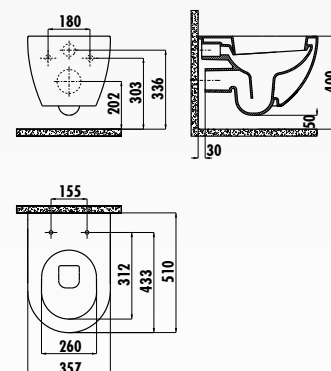

FE320-00MB00E-0000 • Унитаз Free подвесной совмещенный с биде жемчужно-белый матовый

FE320-11MB00E-0000 • Унитаз Free подвесной жемчужно-белый матовый

KC0903.01.0100E • Крышка - сиденье Duck дюропласт с микролифтом быстросъемная - белая матовая

FE320-00SM00E-0000 • Унитаз Free подвесной совмещенный с биде - черный матовый

FE320-11SM00E-0000 • Унитаз Free подвесной - черный матовый

KC0903.01.1400E • Крышка - сиденье Duck дюропласт с микролифтом быстросъемная - черная матовая

FE320-00AM00E-0000 • Унитаз Free подвесной совмещенный с биде - антрацит матовый

FE320-11AM00E-0000 • Унитаз Free подвесной - антрацит матовый

KC0903.01.0400E • Крышка - сиденье Duck дюропласт с микролифтом быстросъемная - антрацит матовый

FE320-00BM00E-0000 • Унитаз Free подвесной совмещенный с биде - базальт матовый

FE320-11BM00E-0000 • Унитаз Free подвесной - базальт матовый

KC0903.01.0600E • Крышка - сиденье Duck дюропласт с микролифтом быстросъемная - базальт матовый

FE320-00CM00E-0000 • Унитаз Free подвесной совмещенный с биде - капучино матовый

FE320-11CM00E-0000 • Унитаз Free подвесной - капучино матовый

KC0903.01.0800E • Крышка - сиденье Duck дюропласт с микролифтом быстросъемная - капучино матовый

⚠️ ТОЛЬКО ДЛЯ СКРЫТЫХ СИСТЕМ ПОДВОДА ВОДЫ. НАРУЖНЫЙ ПОДВОД ВОДЫ НЕ ВОЗМОЖЕН.