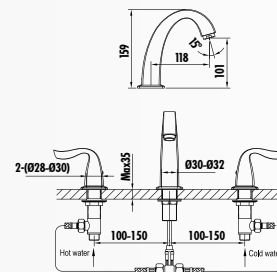

GZ1503 • Giza смеситель для раковины врезной

- Четвертьоборотный картридж
- Длина излива 118 мм
- Высота излива 159 мм
- Двухвентильный (холодная/горячая)
- На три отверстия
- В комплекте с донным клапаном

GZ1503G • Giza смеситель для раковины врезной

- Четвертьоборотный картридж
- Длина излива 118 мм
- Высота излива 159 мм
- Двухвентильный (холодная/горячая)
- На три отверстия
- В комплекте с донным клапаном

Особенности хорошего крана

В дополнение к стильному виду, хороший смеситель должен быть изготовлен из качественного материала, оснащен надежным картриджем и функционально комфортен.

ОРИГИНАЛЬНЫЙ
И ЭЛЕГАНТНЫЙ
ДИЗАЙН

СОБЛЮДЕНИЕ
МЕЖДУНАРОДНЫХ
СТАНДАРТОВ
КАЧЕСТВА

МЯГКОЕ ОТКРЫТИЕ
И ЗАКРЫТИЕ ДЛЯ
КОМФОРТНОГО
ИСПОЛЬЗОВАНИЯ

ПРОТЕСТИРОВАН
НА НАДЕЖНОСТЬ С
70 000 ОТКРЫВАНИЙ
И ЗАКРЫВАНИЙ