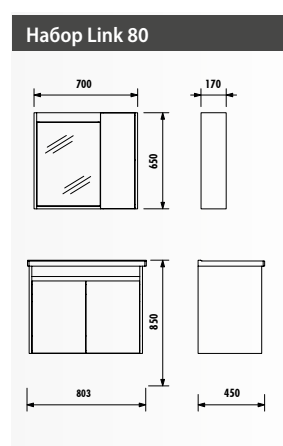

НИЖНИЙ МОДУЛЬ	ВЕРХНИЙ МОДУЛЬ	БОКОВОЙ ШКАФ-ПЕНАЛ
100 см	LK0100.00.AR LK0100.00.ARA LK0100.00.ARB	LK1090.00.AR LK1090.00.ARA LK1090.00.ARB	LK2145.00.AR LK2145.00.ARA LK2145.00.ARB
80 см	LK0080.00.AR LK0080.00.ARA LK0080.00.ARB	LK1070.00.AR LK1070.00.ARA LK1070.00.ARB	LK2145.00.AR LK2145.00.ARA LK2145.00.ARB
60 см	LK0060.00.AR LK0060.00.ARA LK0060.00.ARB	LK1050.00.AR LK1050.00.ARA LK1050.00.ARB	LK2145.00.AR LK2145.00.ARA LK2145.00.ARB
РАЗМЕРЫ (ШxВxГ) мм	1000x850x450 803x850x450 596x850x450	900x650x170 700x650x170 500x650x170	350x1450x320

Раковина : ID100, ID080, ID060