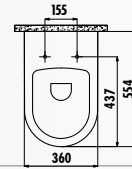

KC2103.01.0000E • Крышка-сиденье Sorti дюропласт с микролифтом

ПОДВЕСНЫЕ УНИТАЗЫ

MO320-00CB00E-0000 • Унитаз Moon подвесной совмещенный с биде

MO320-11CB00E-0000 • Унитаз Moon подвесной

KC0903.02.0000E • Крышка-сиденье Duck дюропласт с микролифтом быстроразъемная