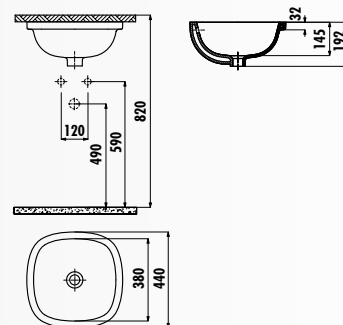

ET065-00CB00E-0000 • Раковина EtoI 65 см

ET155-00CB00E-0000 • Раковина EtoI 55 см

ET045-00CB00E-0000 • Раковина EtoI 45 см

ВРЕЗНЫЕ РАКОВИНЫ

S0037-00CB00E-0000 • Раковина Solo под столешницу 38x38 см

MA037-00CB00E-0000 • Раковина Mare под столешницу 38x38 см