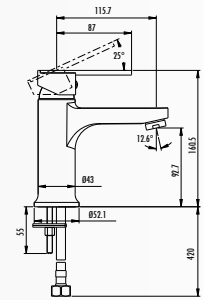

VG1840 • Vega Смеситель для раковины

- Длина излива 115,7 мм
- Высота излива 92,7 мм
- Долговечный керамический картридж 35 мм