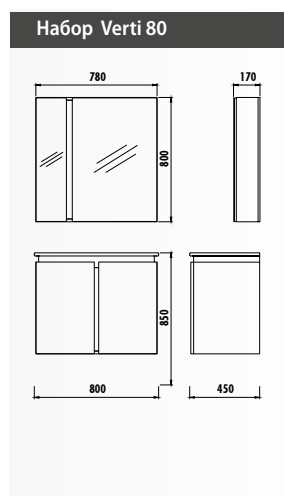

ДВЕРЦА НА
ДОВИДЧИКЕ

ЯЩИК НА
ДОВИДЧИКЕ