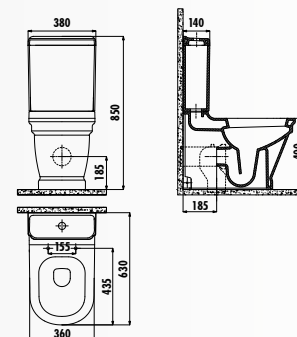

KC0303.01.0000E • Крышка-сиденье Antik дюрропласт
с микролифтом

Только для скрытых систем подвода воды. Наружный подвод воды невозможен.

AN510-00SI00E-AK00 • Биде Antik подвесное - черное с ЗОЛОТОМ

AN510-00CB00E-0000 • Биде Antik подвесное