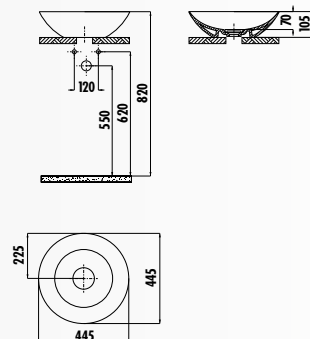

* Это изделие упаковано с совместимым скрытым краном и сифоном.

* Это изделие упаковано с совместимым сифоном.

FG045-00CB00E-0000 • Раковина Foglia 45 см
(с отверстием для крана)

* Это изделие упаковано с совместимым скрытым краном и сифоном.

FG145-00CB00E-0000 • Раковина Foglia 45 см

* Это изделие упаковано с совместимым сифоном.