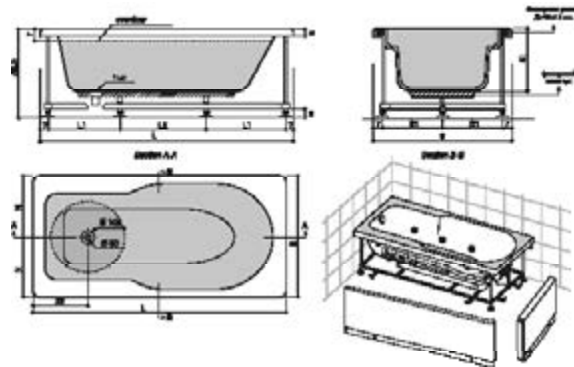

СЕРИЯ SOLE

Ванны на каркасе

МОДЕЛЬ	150x70	160x70	170x70
L	150	160	170
L1	37	42	47
L2	62	62	62
S	70	70	70
S1	28	28	28
N	35	35	35
РАЗМЕРНЫЙ РЯД 140x70 - 150x75 - 165x65			

	ПРОДУКЦИЯ	КОД
	Ванна на каркасе 150x70 см	KV.S000.0001
	Ванна на каркасе 160x70 см	KV.S000.0002
	Ванна на каркасе 170x70 см	KV.S000.0003
СИСТЕМА ГИДРОМАССАЖА		
	Пневматическая система на 6 водяных форсунок ЕКО1	
	Электронная система на 6 водяных форсунок ЕКО2	
	Электронная Дис. система на 6 водяных форсунок ЕКО2	
АКСЕССУАРЫ		
	Смеситель на борт ванной	
	Поручень	
	Слив - перелив на ванну (Alca Plast - ABS)	
	Слив - перелив на ванну (внутренний)	
	Озон	
	Подголовник (белый)	
ПАНЕЛИ		
	Передняя панель	
	Боковая панель	
СИДЕНЬЯ НА ВАННУ		
	Сиденье на ванну	
	Сиденье на ванну со спинкой