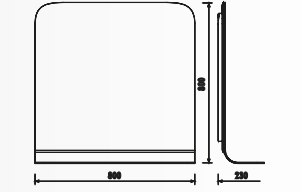

Зеркало со встроенной полкой