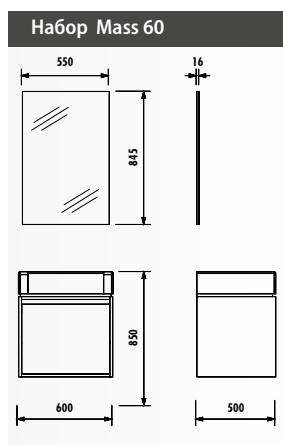

ЦВЕТ ЗЕРКАЛА С ПОДСВЕТКОЙ

Набор Mass 70 / 60 / 50

КОРПУС
ГЛЯНЦЕВЫЙ БЕЛЫЙ

ФАСАД
ЧЕРНЫЙ МАТОВЫЙ

	НИЖНИЙ МОДУЛЬ	ЗЕРКАЛО+ПОЛКА	БОКОВОЙ ШКАФ-ПЕНАЛ
70 см НОВИНКА	MS0070.02.LS (NX270) с раковиной без декора	MS4001	MS4120
60 см НОВИНКА	MS0060.02.LS (NX260) с раковиной без декора	MS4001	MS4120
50 см	MS0050 (NX256) с раковиной с декором	MS4001	MS4120
	MS0050 (NX256) с раковиной без декора	MS4001	MS4120
РАЗМЕР (ШxГxВ) мм	700x850x500 600x850x500 500x850x500	550x845x160	300x1200x350

Раковина: NX270, NX260, NX255 - NX256