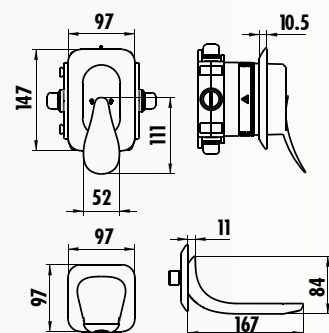

FG4501 • Foglia встраиваемый смеситель для ванны

- Излив 167 мм
- Долговечный керамический картридж 35 мм

FG8501 • Foglia смеситель для кухни

- Длина излива 211 мм
- Высота излива 247 мм
- Долговечный керамический картридж 25 мм