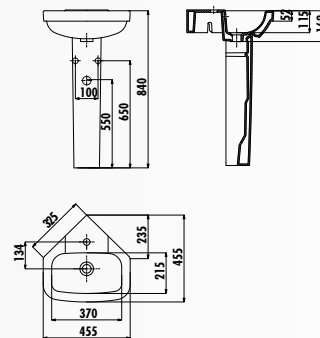

VT145-00CB00E-0000 • Раковина Corner/Vitroya 45x45 см

VT253-00CB00E-0000 • Пьедестал Corner/Vitroya узкий