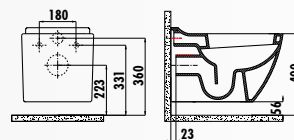

SR320-00CB00E-0000 • Унитаз Sorti подвесной совмещенный с биде

SR320-11CB00E-0000 • Унитаз Sorti подвесной

KC2103.01.0000E • Крышка-сиденье Sorti дюропласт с микролифтом