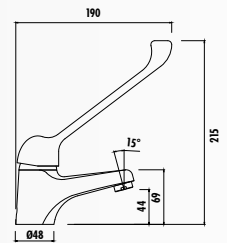

HM1106 • Смеситель для инвалидов на раковину

- Долговечный 40 мм керамический картридж
- Длина излива 200 мм
- Длинный и эргономичный рычаг смесителя для легкого использования
- Поворотный излив
- Расход 8 лт/мин
- Рабочее давление 3-4 бар