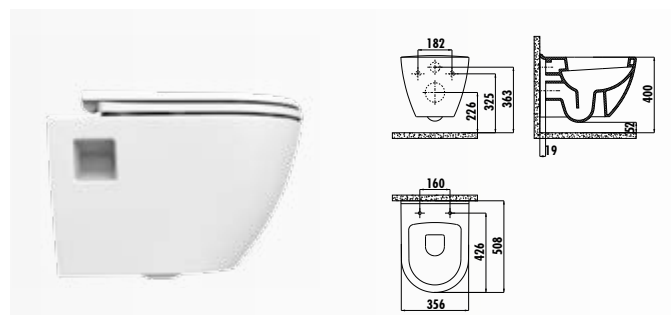

TP325-50CB00E-0000 • Унитаз Terra подвесной совмещенный с биде

TP325-51CB00E-0000 • Унитаз Terra подвесной

KC0103.03.0000E • Крышка-сиденье Amasra Ultima дюропласт с микролифтом быстросъемная

TP325-50SI00E-0000 • Унитаз Terra подвесной совмещенный с биде - черный

TP325-51SI00E-0000 • Унитаз Terra подвесной - черный

KC0103.03.1300E • Крышка-сиденье Amasra Ultima дюропласт с микролифтом быстросъемная - черная

TP325-50KI00E-0000 • Унитаз подвесной совмещенный с биде TERRA - Красный

TP325-51KI00E-0000 • Унитаз подвесной TERRA - Красный

KC0103.03.1100E • Крышка-сиденье Amasra Ultima дюропласт с микролифтом быстросъемная - красная

ЦВЕТ ВНУТРИ БЕЛЫЙ

TP325-50CB00E-AK00 • Унитаз Terra подвесной совмещенный с биде - золотой

TP325-51CB00E-AK00 • Унитаз Terra подвесной - золотой

KC0903.01.0300E • Крышка-сиденье Duck дюропласт с микролифтом быстросъемная

TP325-50CB00E-NA00 • Унитаз Terra подвесной совмещенный с биде - декор круги

TP325-51CB00E-NA00 • Унитаз Terra подвесной - декор круги

KC0103.03.0000E • Крышка-сиденье Amasra Ultima дюропласт с микролифтом быстросъемная

TP325-50CB00E-CA00 • Унитаз Terra подвесной совмещенный с биде - декор цветы

TP325-51CB00E-CA00 • Унитаз Terra подвесной - декор цветы

KC0103.03.0000E • Крышка-сиденье Amasra Ultima дюропласт с микролифтом быстросъемная

⚠️ ТОЛЬКО ДЛЯ СКРЫТЫХ СИСТЕМ ПОДВОДА ВОДЫ. НАРУЖНЫЙ ПОДВОД ВОДЫ НЕ ВОЗМОЖЕН.