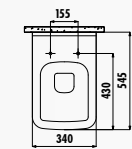

SP320-00CB00E-0000 • Унитаз Sphinx подвесной совмещенный с биде

SP320-11CB00E-0000 • Унитаз Sphinx подвесной

KC1803.01.0000E • Крышка-сиденье SH дюропласт с микролифтом быстроразъемная