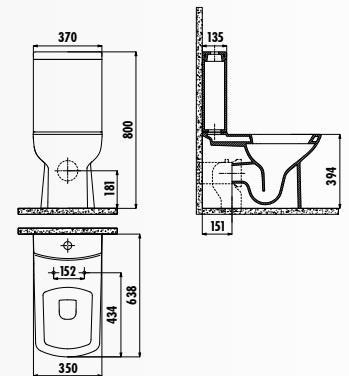

LR360-00SI00E-0000 • Унитаз Lara совмещенный с биде выпуск Vario - универсальный / черный

LR360-11SI00E-0000 • Унитаз Lara выпуск Vario - универсальный / черный

LR410-00SI00E-0000 • Бачок Lara - черный

KC1603.01.1300E • Крышка-сиденье Lara дюропласт с микролифтом быстросъемная / черная