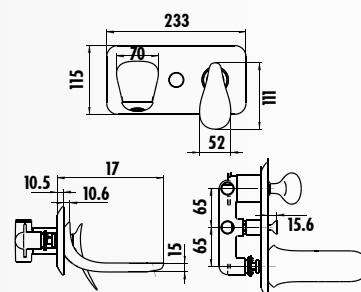

FG3501 • Foglia смеситель для биде

- Длина излива 166 мм
- Долговечный керамический картридж 25-мм

FG2501 • Foglia встраиваемый смеситель для ванны

- Длина излива 178 мм
- Долговечный керамический картридж 35 мм