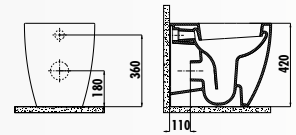

FE510-00CB00E-0000 • Биде Free