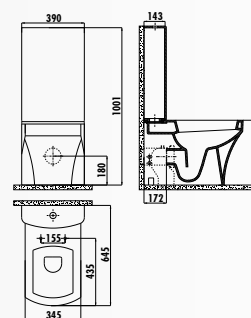

SR410-00CB00E-0000 • Бачок Sorti

IT1050 • Механизм смыва для бачка монолит

KC2103.01.0000E • Крышка-сиденье Sorti дюропласт с микролифтом

НОВИНКА

EG360-00CB00E-0000 • Унитаз Elegant совмещенный с биде выпуск Vario - универсальный