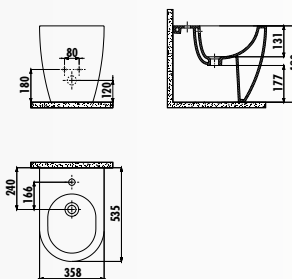

БИДЕ

AN510-00SI00E-AK00 • Биде Antik подвесное черное с золотом

⚠ только для скрытых систем подвода воды. наружный подвод воды не возможен.

AN510-00CB00E-0000 • Биде Antik подвесное

FE500-00CB00E-0000 • Биде Free напольное