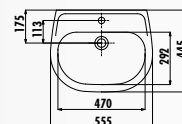

РАКОВИНЫ НА ПОЛУПЬЕДЕСТАЛЕ

SD065-00CB00E-0000 • Раковина Sedef 50x65 см

SD260-00CB00E-0000 • Полупьедестал Sedef

SD060-00CB00E-0000 • Раковина Sedef 45x60 см

SD260-00CB00E-0000 • Полупьедестал Sedef

SD055-00CB00E-0000 • Раковина Sedef 45x55 см

SD265-00CB00E-0000 • Полупьедестал Sedef

PA055-00CB00E-0000 • Раковина Pitta 45x55 см

SD260-00CB00E-0000 • Полупьедестал Pitta

TP155-00CB00E-0000 • Раковина 40x50 см

SD260-00CB00E-0000 • Полупьедестал

SD265-00CB00E-0000 • Полупьедестал