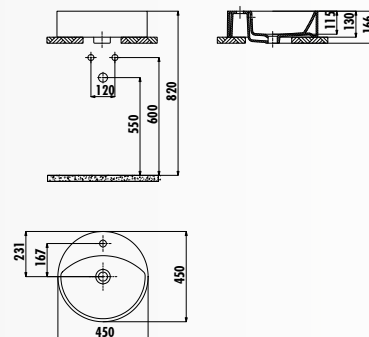

MN165-00CB00E-0000 • Раковина Mina 40x65 см