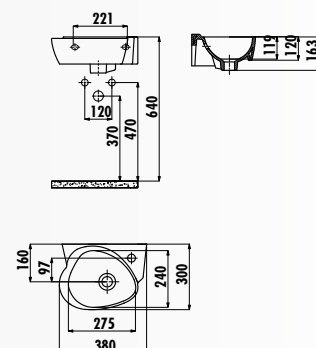

ДЕТСКАЯ САНТЕХНИКА СОСУК