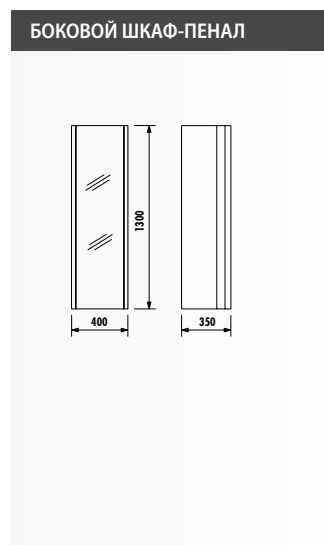

ДВЕРЦЫ

ЗЕРКАЛО	СЕРЫЙ
ЗОЛОТОЙ	СЕРЕБРЯНЫЙ

	НИЖНИЙ МОДУЛЬ	ЗЕРКАЛО С ПОДСВЕТКОЙ	БОКОВОЙ ШКАФ-ПЕНАЛ
БЕЛЫЙ	DP0120.01.BB	DP4001	DP2130.02.BB
АНТРАЦИТ	DP0120.01.AA	DP4001	DP2130.02.AA
РАЗМЕР (ШxВxГ) мм	1200x850x445	935x720x35	400x1300x350

Раковина : TP120