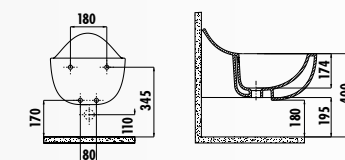

FG510.00CB00E-0000 • Биде Foglia подвесное

FG500.00CB00E-0000 • Биде Foglia напольное

ANTIK

AN080-00CB00E-0000 • Раковина Antik 50x80 см

KL270-00CB00E-0000 • Пьедестал Antik
(две ножки)

AN100-00CB00E-0000 • Раковина Antik 50x100 см