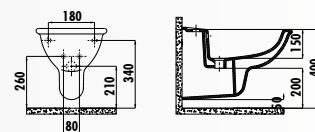

SL320-00CB00E-0000 • Унитаз Selin подвесной совмещенный с биде

SL320-11CB00E-0000 • Унитаз Selin подвесной

KC2203.01.0000E • Крышка-сиденье Tefen дюрропласт с микролифтом

SL500-00CB00E-0000 • Биде Selin напольное

SL510-00CB00E-0000 • Биде Selin