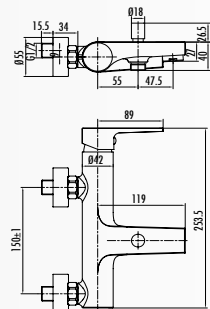

При установке смесителя необходимо устанавливать запорный кран с фильтром.