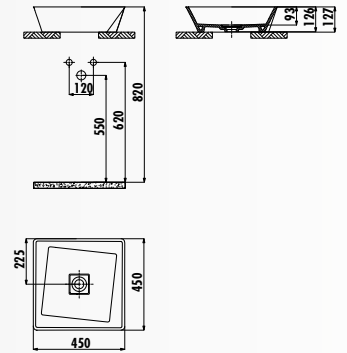

АССИМЕТРИЧНЫЕ
ЛИНИИ

СИФОНЫ
РАЗНЫХ ЦВЕТОВ

GM045-00CB00E-0000 • Раковина Геом 45 см
Накладная

Варианты цвета сифонов

AP080-00CB00E-0000 • Раковина Aqua Pura 80 см накладная

AP080-H • Поручень для полотенца Aqua Pura из нержавеющей стали