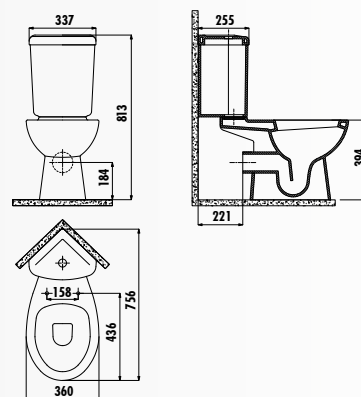

SD310-00CB00E-0000 • Унитаз Corner/Sedef совмещенный с биде P-Trap (выход в стену)

SD310-00CB00E-0000 • Унитаз Corner/Sedef P-Trap (выход в стену)

SD440-00CB00E-0000 • Бачок Sedef

KC0703.01.0000E • Крышка-сиденье Cinar дюропласт с микролифтом быстросъемная