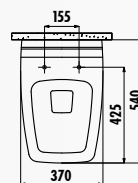

BULL

BL065-00CB00E-0000 • Раковина Bull 50x65 см

BL260-00CB00E-0000 • Полупьедестал Bull

BL320-00CB00E-0000 • Унитаз Bull подвесной
совмещенный с биде

BL320-11CB00E-0000 • Унитаз подвесной Bull

КС0603.01.0000Е • Крышка-сиденье Bull дюропласт
с микролифтом

Только для скрытых систем подвода воды. Наружный подвод воды не возможен.