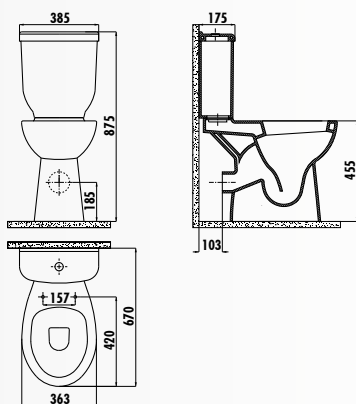

BD320-00CB00E-0000 • Унитаз подвесной совмещенный с биде

BD320-11CB00E-0000 • Унитаз подвесной

KC0403.01.0000E • Крышка-сиденье дюропласт с микролифтом быстросъемная