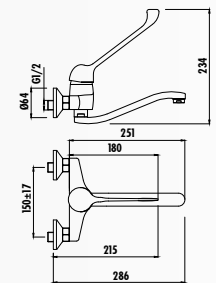

ТВ310 • Поручень

С антибактериальным нейлоновым покрытием

ТВ410 • Сиденье складное

С антибактериальным нейлоновым покрытием

ТВ413 • Сиденье складное

С антибактериальным нейлоновым покрытием

HM1105 • Смеситель для инвалидов на раковину

- Долговечный 40 мм керамический картридж
- Длинный и эргономичный рычаг смесителя для легкого использования
- Расход 8 лт/мин.
- Рабочее давление 3-4 бар

HM1106 • Смеситель для инвалидов на раковину

- Долговечный 40 мм керамический картридж
- Длина излива 200 мм
- Длинный и эргономичный рычаг смесителя для легкого использования
- Поворотный излив
- Расход 8 лт/мин
- Рабочее давление 3-4 бар

ТВ500 • Зеркало

С антибактериальным нейлоновым покрытием