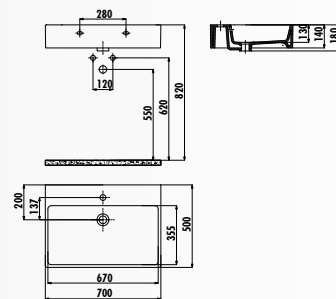

MN145-00CB00E-0000 • Раковина Mina Ø 45 см

MN165-00CB00E-0000 • Раковина Mina 40x65 см

MN065-00CB00E-0000 • Раковина Mina 65 см

NEXT

NX270-00CB00E-0000 • Раковина Next 50x70 см накладная

NX260-00CB00E-0000 • Раковина Next 50x60 см накладная