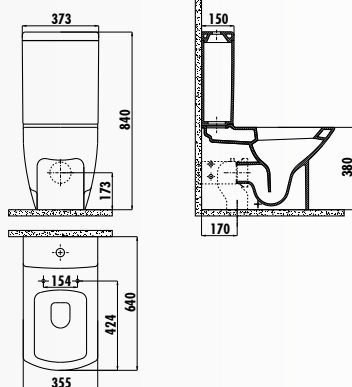

ТН360-00СВ00Е-0000 • Унитаз Thor совмещенный с биде выпуск Vario - универсальный

ТН360-11СВ00Е-0000 • Унитаз Thor выпуск Vario - универсальный

ТН410-00СВ00Е-0000 • Бачок Thor

КС2103.01.0000Е • Крышка-сиденье Sorti дюропласт с микролифтом