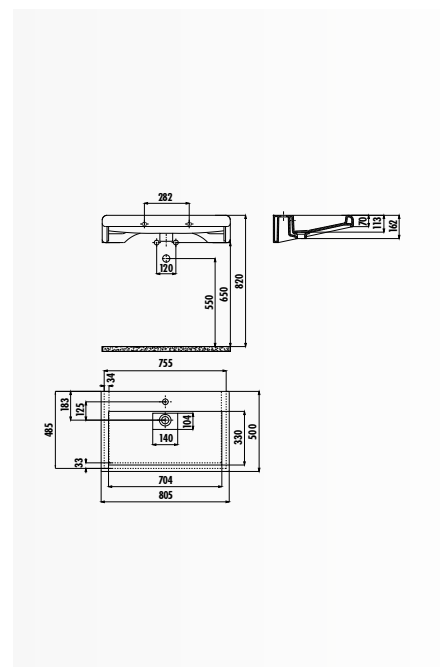

ID080-00CB00E-0000 • Раковина Ideal 45x80 см

ID070-00CB00E-0000 • Раковина Ideal 45x70 см

ID060-00CB00E-0000 • Раковина Ideal 45x60 см

EP080-00BM00E-0000 • Раковина Eric 80 см
базальт матовый

EP080-00CB00E-0000 • Раковина Eric 80 см