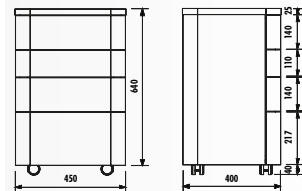

Нижняя тумба