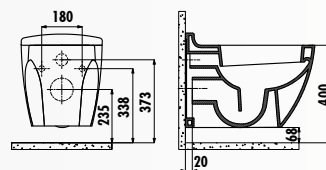

BULL

BL065-00CB00E-0000 • Раковина Bull 50x65 см

BL260-00CB00E-0000 • Полупьедестал Bull

BL320-00CB00E-0000 • Унитаз Bull подвесной
совмещенный с биде

BL320-11CB00E-0000 • Унитаз подвесной Bull

КС0603.01.0000Е • Крышка-сиденье Bull дюропласт
с микролифтом

Только для скрытых систем подвода воды. Наружный подвод воды не возможен.