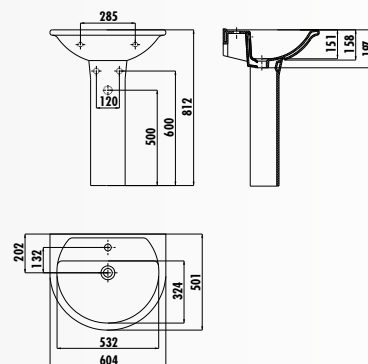

SELIN

SL060-00CB00E-0000 • Раковина Selin 50x60 см

SL250-00CB00E-0000 • Пьедестал Selin узкий

SL060-00CB00E-0000 • Раковина Selin 50x60 см

SL260-00CB00E-0000 • Полупьедестал Selin

SL310-00CB00E-0000 • Унитаз Selin совмещенный с биде Vario - универсальный