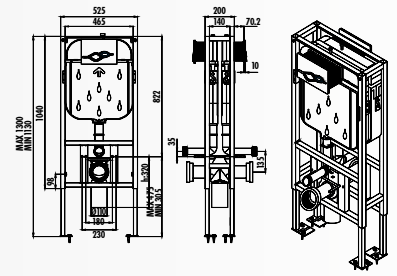

GR5006 • Инсталляция для чаши Генуя 3 - 6 лт.: