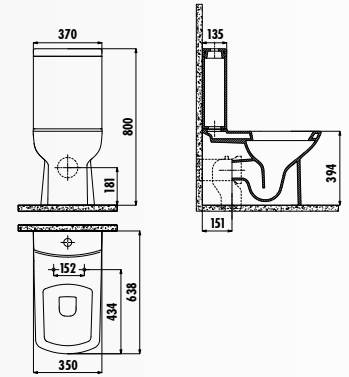

LR360-00CB00E-0000 • Унитаз Lara совмещенный с биде выпуск Vario - универсальный

LR360-11CB00E-0000 • Унитаз Lara выпуск Vario - универсальный

LR410-00CB00E-0000 • Бачок Lara

KC1603.01.0000E • Крышка-сиденье Lara дюропласт с микролифтом быстросъемная