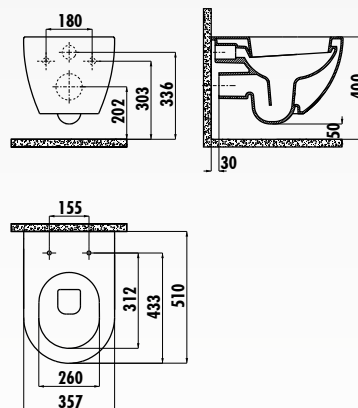

FREE

FE320-00MB00E-0000 • Унитаз Free подвесной совмещенный с биде - жемчужно-белый матовый

FE320-11MB00E-0000 • Унитаз Free подвесной - жемчужно-белый матовый

KC0903.02.0000E • Крышка-сиденье Duck дюрропласт с микролифтом быстроразъемная - белая матовая

НОВИНКА

FE320-00SM00E-0000 • Унитаз Free подвесной совмещенный с биде - черный матовый

FE320-11SM00E-0000 • Унитаз Free подвесной - черный матовый

KC0903.01.1400E • Крышка-сиденье Duck дюрропласт с микролифтом быстроразъемная - черная матовая

FE320-00AM00E-0000 • Унитаз Free подвесной совмещенный с биде - антрацит матовый

FE320-11AM00E-0000 • Унитаз Free подвесной - антрацит матовый

KC0903.01.0400E • Крышка-сиденье Duck с микролифтом быстроразъемная - антрацит матовый

FE320-00BM00E-0000 • Унитаз Free подвесной совмещенный с биде - базальт матовый

FE320-11BM00E-0000 • Унитаз Free подвесной - базальт матовый

KC0903.01.0600E • Крышка-сиденье Duck дюрропласт с микролифтом быстроразъемная - базальт матовый

FE320-00CM00E-0000 • Унитаз Free подвесной совмещенный с биде - капучино матовый

FE320-11CM00E-0000 • Унитаз Free подвесной - капучино матовый

KC0903.01.0800E • Крышка-сиденье Duck с микролифтом быстроразъемная - капучино матовый

⚠️ только для скрытых систем подвода воды. наружный подвод воды не возможен.