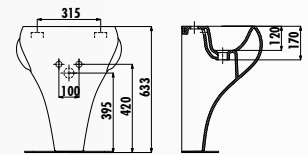

DC360-00CB00E-0000 • Унитаз Ducky совмещенный с биде

DC360-11CB00E-0000 • Унитаз Ducky

DC400-00CB00E-0000 • Бачок Ducky

Только для скрытых систем подвода воды. Наружный подвод воды не возможен.