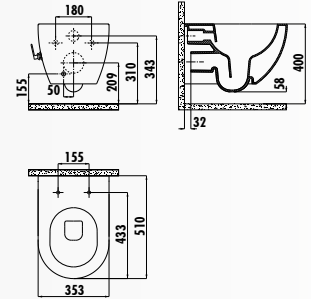

FE322-34CB00E-0001 • Унитаз Free подвесной безободковый со встроенным краном (холодная вода)

FE322-34CB00E-0002 • Унитаз Free подвесной безободковый со встроенным смесителем (холодная и горячая вода)

KC0903.02.0000E • Крышка-сиденье Duck дюрропласт с микролифтом,быстроръемная

Только для скрытых систем подвода воды. Наружный подвод воды не возможен.