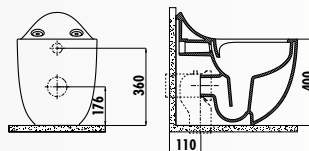

KC2703.01.0000E • Крышка - сиденье Foglia дюропласт с микролифтом

Только для скрытых систем подвода воды. Наружный подвод воды невозможен.

FG360.00CB00E-0000 • Унитаз Foglia безободковый совмещенный с биде