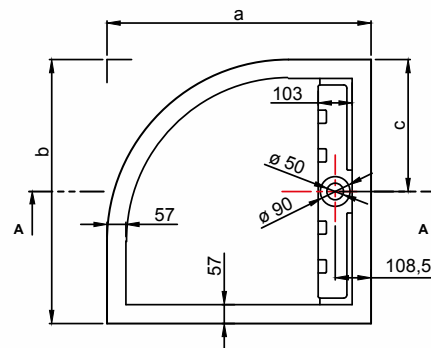

ВСТРАИВАЕМЫЕ ДУШЕВЫЕ ПОДДОНЫ

Квадратные / Угловые встраиваемые душевые поддоны

КВАДРАТНЫЕ ВСТРАИВАЕМЫЕ ДУШЕВЫЕ ПОДДОНЫ С ВНУТРЕННЕЙ ГЛУБИНОЙ 2,5 CM

SIZE	Zero Ground h:1,5 cm	Flat h: 3,5 cm	Monoflat h: 6,5 cm	Monoblock h: 12 cm	Footed h: 18 cm
	Code	Code	Code	Code	Code
80x80	DT.DT00.0086	DT.DT00.0089	DT.DT00.0092	DT.DT00.0095	DT.DT00.0098
90x90	DT.DT00.0087	DT.DT00.0090	DT.DT00.0093	DT.DT00.0096	DT.DT00.0099
100x100	DT.DT00.0088	DT.DT00.0091	DT.DT00.0094	DT.DT00.0097	DT.DT00.0100

УГЛОВЫЕ ВСТРАИВАЕМЫЕ ДУШЕВЫЕ ПОДДОНЫ С ВНУТРЕННЕЙ ГЛУБИНОЙ 2,5 CM

80x80	DT.DT00.0101	DT.DT00.0104	DT.DT00.0107	DT.DT00.0110	DT.DT00.0113
90x90	DT.DT00.0102	DT.DT00.0105	DT.DT00.0108	DT.DT00.0111	DT.DT00.0114
100x100	DT.DT00.0103	DT.DT00.0106	DT.DT00.0109	DT.DT00.0112	DT.DT00.0115

Dimensions (cm)	80x80	90x90	100x100
A	80	90	100
B	80	90	100
C	40	45	50
D	76	86	96