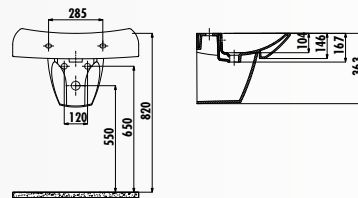

SR320-11CB00E-0000 • Унитаз Sorti подвесной

KC2103.01.0000E • Крышка-сиденье Sorti дюропласт с микролифтом

BULL

BL065-00CB00E-0000 • Раковина Bull 50x65 см

BL260-00CB00E-0000 • Полупьедестал Bull

BL320-00CB00E-0000 • Унитаз Bull подвесной
совмещенный с биде