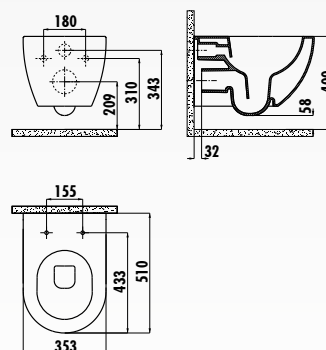

⚠️ ТОЛЬКО ДЛЯ СКРЫТЫХ СИСТЕМ ПОДВОДА ВОДЫ. НАРУЖНЫЙ ПОДВОД ВОДЫ НЕ ВОЗМОЖЕН.