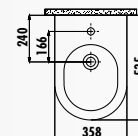

FE350-00CB00E-0000 • Унитаз Free приставной
совмещенный с биде

FE350-11CB00E-0000 • Унитаз Free приставной

КС0903.02.0000Е • Крышка-сиденье Dusk дюропласт с
микролифтом быстросъемная

Только для скрытых систем подвода воды. Наружный подвод воды невозможен.

FE510-00CB00E-0000 • Биде Free

FE500-00CB00E-0000 • Биде Free напольное