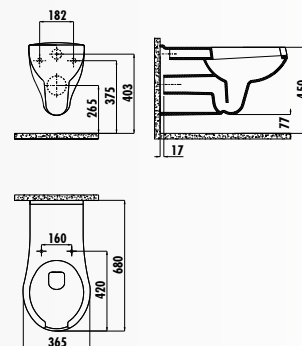

TB200 • Поручень для унитаза (фиксированный 90°)

AISI 304 Нержавеющая сталь