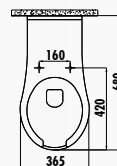

BL320-00CB00E-0000 • Унитаз Bull подвесной совмещенный с биде

BL320-11CB00E-0000 • Унитаз Bull подвесной

KC0603.01.0000E • Крышка-сиденье Bull дюропласт с микролифтом

Только для скрытых систем подвода воды. Наружный подвод воды не возможен.