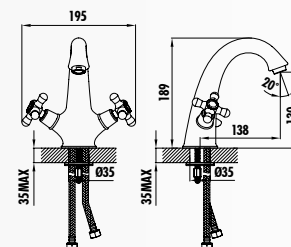

AN2500-E • Antik смеситель для ванны

- Запирающий дивертор
- Однофункциональный ручной душ в цвет смесителя
- Старт-стоп четвертьоборотный латунный картридж

Ручной душ.