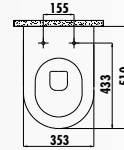

FE322-00CB00E-0000 • Унитаз Free подвесной безободковый совмещенный с биде

FE322-11CB00E-0000 • Унитаз Free подвесной безободковый

KC0903.02.0000E • Крышка-сиденье Disk дюрропласт с микролифтом быстросъемная

Только для скрытых систем подвода воды. Наружный подвод воды не возможен.