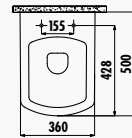

TP326-00CB00E-0000 • Унитаз Tetra подвесной совмещенный с биде

TP326-11CB00E-0000 • Унитаз Tetra подвесной

KC1603.01.0000E • Крышка-сиденье Sorti дюропласт с микролифтом