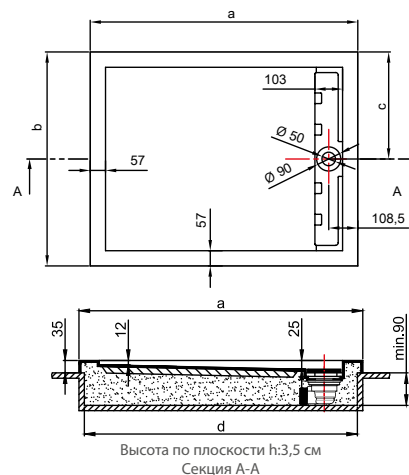

ВСТРАИВАЕМЫЕ ДУШЕВЫЕ ПОДДОНЫ

Прямоугольные встраиваемые душевые поддоны

ПРЯМОУГОЛЬНЫЕ ВСТРАИВАЕМЫЕ ДУШЕВЫЕ ПОДДОНЫ С ВНУТРЕННЕЙ ГЛУБИНОЙ 2,5 CM

Размер (см)	Zero Ground h:1,5 cm	Flat h: 3,5 cm	Monoflat h: 6,5 cm	Monoblock h: 12 cm	Footed h: 18 cm
	Код	Код	Код	Код	Код
90x80	DT.DT00.0001	DT.DT00.0018	DT.DT00.0035	DT.DT00.0052	DT.DT00.0069
100x80	DT.DT00.0002	DT.DT00.0019	DT.DT00.0036	DT.DT00.0053	DT.DT00.0070
100x90	DT.DT00.0003	DT.DT00.0020	DT.DT00.0037	DT.DT00.0054	DT.DT00.0071
110x80	DT.DT00.0004	DT.DT00.0021	DT.DT00.0038	DT.DT00.0055	DT.DT00.0072
110x90	DT.DT00.0005	DT.DT00.0022	DT.DT00.0039	DT.DT00.0056	DT.DT00.0073
120x80	DT.DT00.0006	DT.DT00.0023	DT.DT00.0040	DT.DT00.0057	DT.DT00.0074
120x90	DT.DT00.0007	DT.DT00.0024	DT.DT00.0041	DT.DT00.0058	DT.DT00.0075
130x80	DT.DT00.0008	DT.DT00.0025	DT.DT00.0042	DT.DT00.0059	DT.DT00.0076
130x90	DT.DT00.0009	DT.DT00.0026	DT.DT00.0043	DT.DT00.0060	DT.DT00.0077
140x80	DT.DT00.0010	DT.DT00.0027	DT.DT00.0044	DT.DT00.0061	DT.DT00.0078
140x90	DT.DT00.0011	DT.DT00.0028	DT.DT00.0045	DT.DT00.0062	DT.DT00.0079
150x80	DT.DT00.0012	DT.DT00.0029	DT.DT00.0046	DT.DT00.0063	DT.DT00.0080
150x90	DT.DT00.0013	DT.DT00.0030	DT.DT00.0047	DT.DT00.0064	DT.DT00.0081
160x80	DT.DT00.0014	DT.DT00.0031	DT.DT00.0048	DT.DT00.0065	DT.DT00.0082
160x90	DT.DT00.0015	DT.DT00.0032	DT.DT00.0049	DT.DT00.0066	DT.DT00.0083
170x80	DT.DT00.0016	DT.DT00.0033	DT.DT00.0050	DT.DT00.0067	DT.DT00.0084
170x90	DT.DT00.0017	DT.DT00.0034	DT.DT00.0051	DT.DT00.0068	DT.DT00.0085

Размер (см)	90x80	100x80	110x80	120x80	130x80	140x80	150x80	160x80	170x80
A	90	100	110	120	130	140	150	160	170
B	80	80	80	80	80	80	80	80	80
C	40	40	40	40	40	40	40	40	40
D	86	96	106	116	126	136	146	156	166

Размер (см)	100x90	110x90	120x90	130x90	140x90	150x90	160x90	170x90
A	100	110	120	130	140	150	160	170
B	90	90	90	90	90	90	90	90
C	45	45	45	45	45	45	45	45
D	96	106	116	116	136	146	156	166