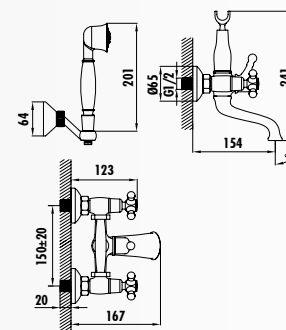

При установке смесителя необходимо устанавливать запорный кран с фильтром.