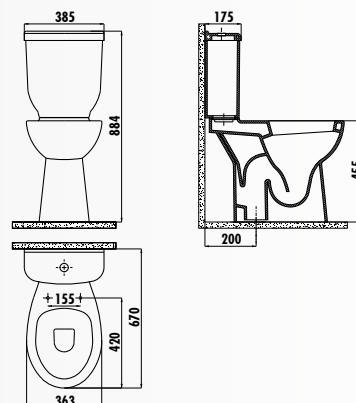

НАБОР ДЛЯ ИНВАЛИДОВ

BD305-00CB00E-0000 • Унитаз совмещенный с биде S-Trap (выход в пол)

BD305-11CB00E-0000 • Унитаз S-Trap (выход в пол)

SD410-00CB00E-0000 • Бачок

KC0703.01.0000E • Крышка-сиденье Сinag дюропласт с микролифтом быстросъемная