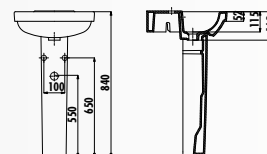

SL250-00CB00E-0000 • Пьедестал Selin узкий

VT056-00CB00E-0000 • Раковина Vitrova 45x65 см

VT253-00CB00E-0000 • Пьедестал Vitrova узкий

VT145-00CB00E-0000 • Раковина Vitrova 45x45 см угловая

VT253-00CB00E-0000 • Пьедестал Vitrova узкий