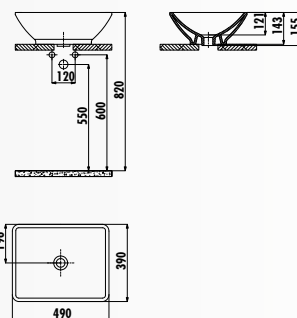

AR065-00CB00E-0000 • Раковина Arya 45 см
накладная

TP140-00CB00E-0000 • Раковина Tina 40x50 см
накладная белая

TP140-00KI00E-0000 • Раковина Tina 40x50 см
накладная красная

TP140-00SI00E-0000 • Раковина Tina 40x50 см
накладная черная