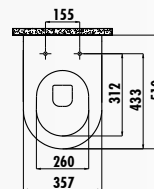

FE320-00CB00E-0000 • Унитаз Free подвесной совмещенный с биде

FE320-11CB00E-0000 • Унитаз Free подвесной

KC0903.02.0000E • Крышка-сиденье Disk дюрропласт с микролифтом быстросъемная

Только для скрытых систем подвода воды. Наружный подвод воды не возможен.