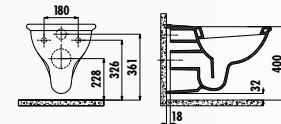

SL320-00CB00E-0000 • Унитаз Selin подвесной совмещенный с биде

SL320-11CB00E-0000 • Унитаз Selin подвесной

KC2203.01.0000E • Крышка-сиденье Tefen дюропласт с микролифтом