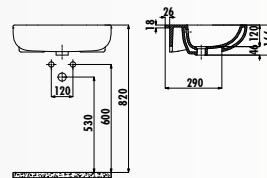

НОВИНКА

LP060-00CB00E-0000 • Раковина Loop 40x60 см

5 см
глубина

НОВИНКА

NS055-00CB00E-0000 • Раковина Ness 55 см накладная

TP172-00CB00E-AK00 • Раковина Topic 45x70 см накладная покрытие золото

⚠ ТОЛЬКО ДЛЯ СКРЫТЫХ СИСТЕМ ПОДВОДА ВОДЫ. НАРУЖНЫЙ ПОДВОД ВОДЫ НЕ ВОЗМОЖЕН.