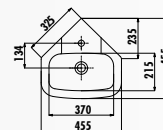

SL250-00CB00E-0000 • Пьедестал Selin узкий

VT056-00CB00E-0000 • Раковина Vitrova 45x65 см

VT253-00CB00E-0000 • Пьедестал Vitrova узкий

VT145-00CB00E-0000 • Раковина Vitrova 45x45 см угловая

VT253-00CB00E-0000 • Пьедестал Vitrova узкий