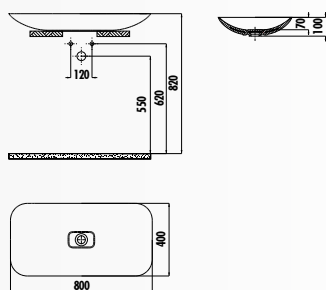

FG080-00CB00E-0000 • Раковина Foglia 80 см
(с отверстием для крана)

* Это изделие упаковано с совместимым скрытым краном и сифоном.

FG180-00CB00E-0000 • Раковина Foglia 80 см

* Это изделие упаковано с совместимым сифоном.