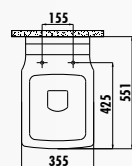

SR320-00CB00E-0000 • Унитаз Sorti подвесной совмещенный с биде

SR320-11CB00E-0000 • Унитаз Sorti подвесной

KC2103.01.0000E • Крышка-сиденье Sorti дюропласт с микролифтом