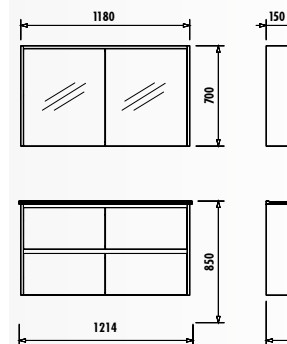

Набор Wall Hung Dual 120

Dual Зеркало с подсветкой со встроенным макияжным зеркалом