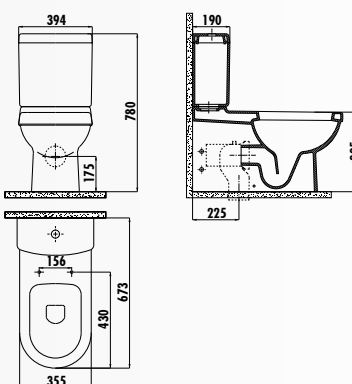

VT360-00СВ00Е-0000 • Унитаз Vitrova совмещенный с биде выпуск Vario - универсальный

VT360-11СВ00Е-0000 • Унитаз Vitrova выпуск Vario - универсальный

VT410-00СВ00Е-0000 • Бачок Vitrova

КС0103.03.0000Е • Крышка-сиденье Amasra Ultima дюропласт с микролифтом быстроразъемная