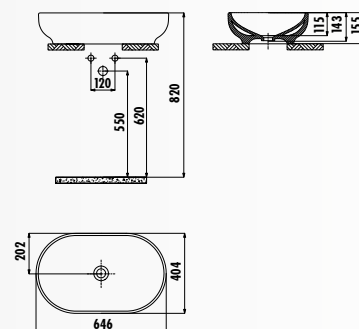

MN065-00CB00E-0000 • Раковина Mina 65 см