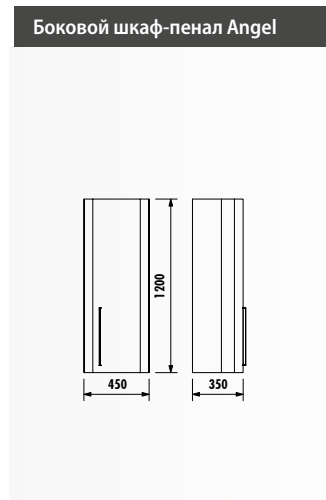

НИЖНИЙ МОДУЛЬ	ЗЕРКАЛО С ПОДСВЕТКОЙ	БОКОВОЙ ШКАФ-ПЕНАЛ
БЕЛЫЙ	AL0120.01.BBR	AL4001.01.BB	AL2120.00.BB
ПАЛАЗЗО	AL0120.01.PZK	AL4001.01.PZ	AL2120.00.PZ
РАЗМЕР (ШxВxГ) мм	1200x850x500	920x500x45	450x1200x350

Раковина в комплекте: UL060