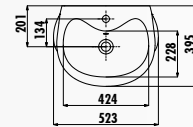

DC360-00CB00E-0000 • Унитаз Ducky совмещенный с биде

DC360-11CB00E-0000 • Унитаз Ducky

DC400-00CB00E-0000 • Бачок Ducky

Только для скрытых систем подвода воды. Наружный подвод воды не возможен.