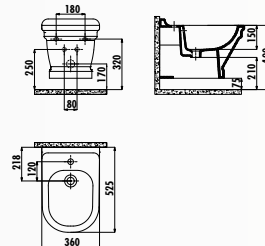

KC0303.01.0000E • Крышка-сиденье Antik дюрропласт
с микролифтом

Только для скрытых систем подвода воды. Наружный подвод воды невозможен.

AN510-00SI00E-AK00 • Биде Antik подвесное - черное с ЗОЛОТОМ

AN510-00CB00E-0000 • Биде Antik подвесное