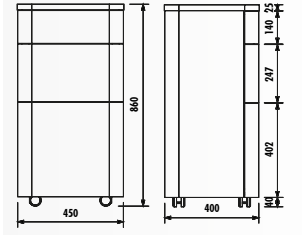

FL3086.00 • Foglia Нижняя тумба (450x860x400 мм) (ШxГxВ)

FL4080.00 • Foglia Зеркало со встроенной полкой (800x800x23 мм) (ШxВxГ)

Раковина: FG145 / FG180

КОРПУС И ФАСАД

Нижний модуль

Верхний модуль

Нижняя тумба