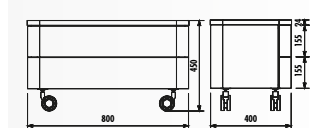

Нижняя тумба