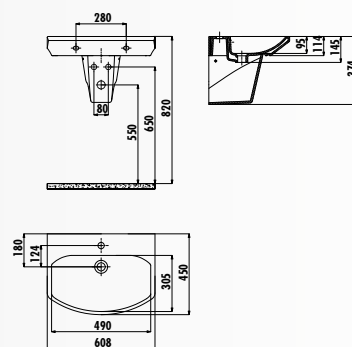

SORTI

SR060-00CB00E-0000 • Раковина Sorti 45x60 см

SR260-00CB00E-0000 • Полупьедестал Sorti

SR060-00CB00E-0000 • Раковина Sorti 45x60 см

SR310-00CB00E-0000 • Унитаз Sorti совмещенный с биде выпуск Vario - универсальный