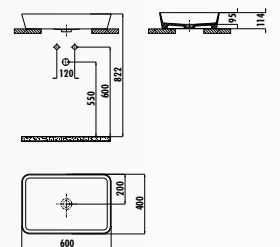

LOOP

НОВИНКА

LP140-00CB00E-0000 • Раковина Loop Ø 40 см

5 см
глубина

НОВИНКА

LP145-00CB00E-0000 • Раковина Loop Ø 40 см

5 см
глубина

НОВИНКА

LP040-00CB00E-0000 • Раковина Loop 40x40 см

5 см
глубина

НОВИНКА

5 см
глубина