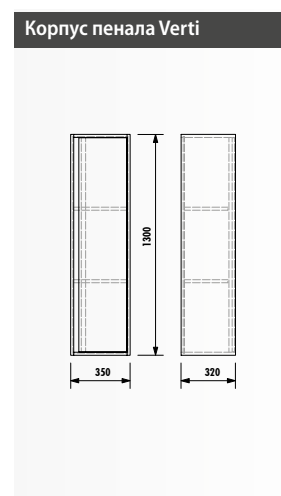

ДВЕРЦА НА
ДОВИДЧИКЕ

ЯЩИК НА
ДОВИДЧИКЕ