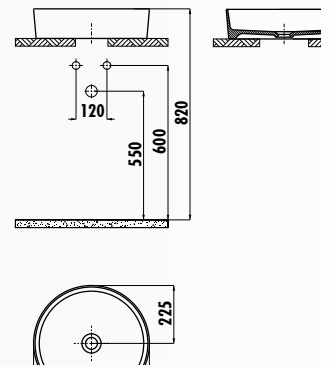

LP140-00CB00E-0000 • Раковина Loop Ø 40 см

5 см
глубина

НОВИНКА

LP145-00CB00E-0000 • Раковина Loop Ø 40 см

5 см
глубина

НОВИНКА

LP040-00CB00E-0000 • Раковина Loop 40x40 см

5 см
глубина