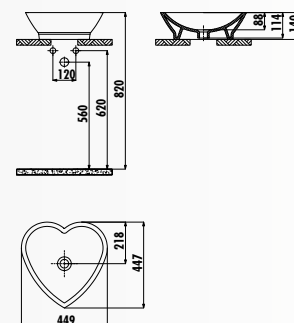

TP149-00CB00E-0000 • Раковина Love 45x45 см
накладная белая

TP149-00KI00E-0000 • Раковина Love 45x45 см
накладная красная

TP149-00SI00E-0000 • Раковина Love 45x45 см
накладная черная