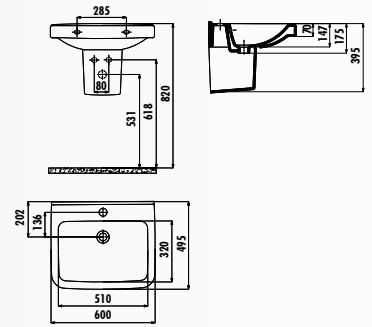

SR060-00CB00E-0000 • Раковина Sorti 45x60 см

SR260-00CB00E-0000 • Полупьедестал Sorti