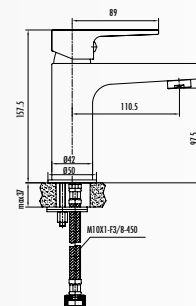

SR1500 • Sharp смеситель для раковины

- Длина излива 110,5 мм
- Высота излива 97,5 мм
- Долговечный керамический картридж 35 мм

БЕСШУМНО БЛАГОДАРИ
АЭРАТОРУ

100% ЛУТАНЬ

СИСТЕМА ОЧИСТКИ
ИЗВЕСТИ

ЛЕГКАЯ
ЧИСТКА