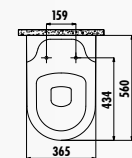

SL320-00CB00E-0000 • Унитаз Selin подвесной совмещенный с биде

SL320-11CB00E-0000 • Унитаз Selin подвесной

KC2203.01.0000E • Крышка-сиденье Tefen дюропласт с микролифтом