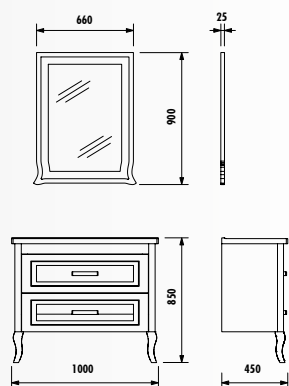

Набор Karen 100