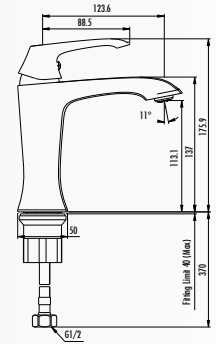

AG1500 • Avangart смеситель для раковины

- Длина излива 123,6 мм
- Высота излива 113,7 мм
- Долговечный керамический картридж 35 мм

AG2500 • Avangart смеситель для ванны

- Длина излива 180,9 мм
- Долговечный керамический картридж 35 мм