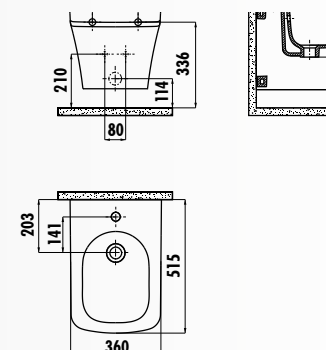

VT500-00CB00E-0000 • Биде Vitroya напольное

BN510-00CB00E-0000 • Биде Vene подвесное

SD500-00CB00E-0000 • Биде Sedef напольное

БИДЕ

НОВИНКА

S0500-00CB00E-0000 • Биде Solo напольное

НОВИНКА

S0510-00CB00E-0000 • Биде Solo подвесное