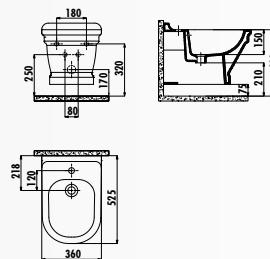

БИДЕ

AN510-00SI00E-AK00 • Биде Antik подвесное черное с золотом

⚠ только для скрытых систем подвода воды. наружный подвод воды не возможен.

AN510-00CB00E-0000 • Биде Antik подвесное

EG510-00CB00E-0000 • Биде Elegant подвесное

FE510-00CB00E-0000 • Биде Free подвесное

LR500-00CB00E-0000 • Биде Lara напольное