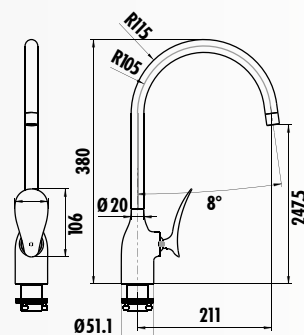

FG2501 • Foglia встраиваемый смеситель для ванны

- Длина излива 178 мм
- Долговечный керамический картридж 35 мм

FG4501 • Foglia встраиваемый смеситель для ванны

- Излив 167 мм
- Долговечный керамический картридж 35 мм

FG8501 • Foglia смеситель для кухни

- Длина излива 211 мм
- Высота излива 247 мм
- Долговечный керамический картридж 25 мм