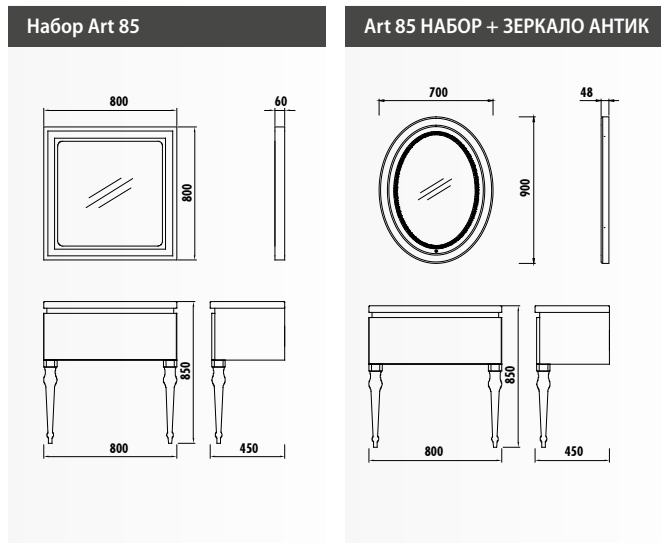

AR4001 • Art 80 см Зеркало с подсветкой
(800x800x60 мм) (ШxВxГ)

AR0085 • Art 80 см Нижний модуль
(800x850x450 мм) (ШxВxГ) мм

Antik Antik Зеркало с подсветкой
(700x900x48 мм) (ШxВxГ) мм

Раковина : IP080

ЛАК НА ДОВОДЧИКАХ	ЗЕРКАЛО С ПОДСВЕТКОЙ ВКЛЮЧЕНИЕ НАСЫЩЕН	ШАКАРНОДОПОВЕЩАЮЩЕЕ ЛАМПОПОРЯТЛЕ