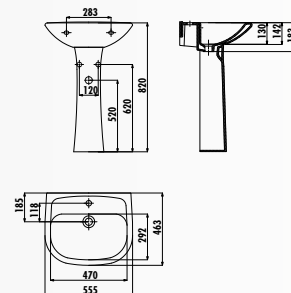

PA055-00CB00E-0000 • Раковина Pitta 45x55 см

PA250-00CB00E-0000 • Пьедестал Pitta узкий