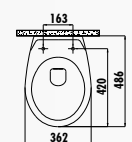

TP320-00CB00E-0000 • Унитаз Perla подвесной совмещенный с биде

TP320-11CB00E-0000 • Унитаз Perla подвесной

KC0703.01.0000E • Крышка-сиденье Cinar дюропласт с микролифтом быстроразъемная