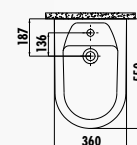

SL320-00CB00E-0000 • Унитаз Selin подвесной совмещенный с биде

SL320-11CB00E-0000 • Унитаз Selin подвесной

KC2203.01.0000E • Крышка-сиденье Tefen дюрропласт с микролифтом

SL500-00CB00E-0000 • Биде Selin напольное

SL510-00CB00E-0000 • Биде Selin