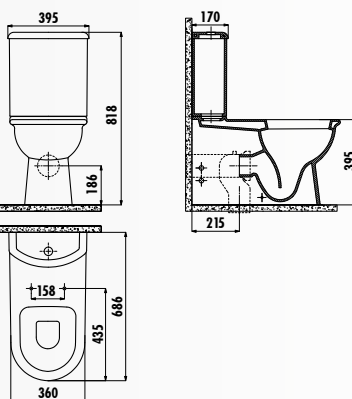

SL310-00СВ00Е-0000 • Унитаз Selin совмещенный с биде выпуск Vario - универсальный

SL310-11СВ00Е-0000 • Унитаз Selin выпуск Vario - универсальный

SL410-00СВ00Е-0000 • Бачок Selin

КС2203.01.0000Е • Крышка-сиденье Tefen дюропласт с микролифтом