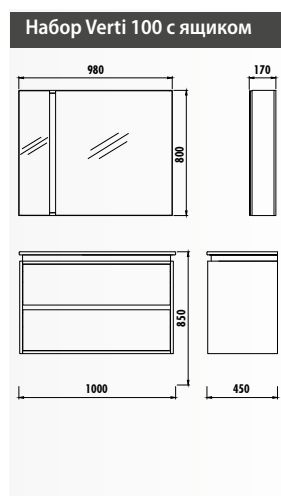

ДВЕРЦА НА
ДОВИДЧИКЕ

ЯЩИК НА
ДОВИДЧИКЕ