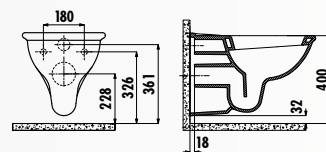

SL320-00CB00E-0000 • Унитаз Selin подвесной совмещенный с биде

SL320-11CB00E-0000 • Унитаз Selin подвесной

KC2203.01.0000E • Крышка-сиденье Tefen дюрропласт с микролифтом

SL500-00CB00E-0000 • Биде Selin напольное