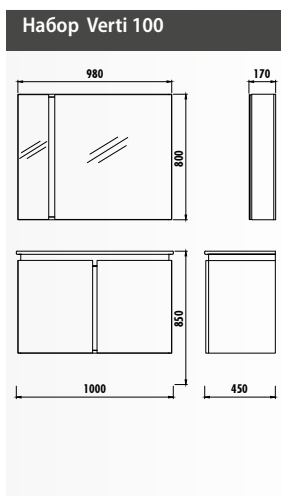

ДВЕРЦА НА
ДОВИДЧИКЕ

ЯЩИК НА
ДОВИДЧИКЕ