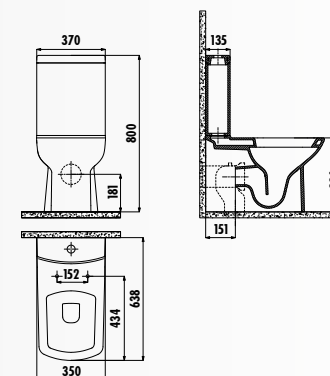

LR360-00SI00E-0000 • Унитаз Lara совмещенный с биде выпуск Vario - универсальный / черный

LR360-11SI00E-0000 • Унитаз Lara выпуск Vario - универсальный / черный

LR410-00SI00E-0000 • Бачок Lara - Черный

KC1603.01.1300E • Крышка-сиденье Lara дюропласт с микролифтом быстросъемная - черная