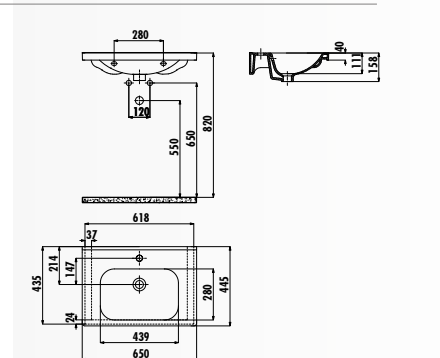

EP080-00BM00E-0000 • Раковина Eric 80 см
базальт матовый

EP080-00CB00E-0000 • Раковина Eric 80 см

EK100-00CB00E-0000 • Раковина Eksen
45x100 см

EK080-00CB00E-0000 • Раковина Eksen
45x80 см

EK065-00CB00E-0000 • Раковина Eksen
45x65 см