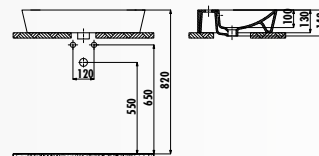

НОВИНКА

LP060-00CB00E-0000 • Раковина Loop 40x60 см

5 см
глубина

НОВИНКА

NS055-00CB00E-0000 • Раковина Ness 55 см накладная

TP172-00CB00E-AK00 • Раковина Topic 45x70 см накладная покрытие золото

⚠ ТОЛЬКО ДЛЯ СКРЫТЫХ СИСТЕМ ПОДВОДА ВОДЫ. НАРУЖНЫЙ ПОДВОД ВОДЫ НЕ ВОЗМОЖЕН.