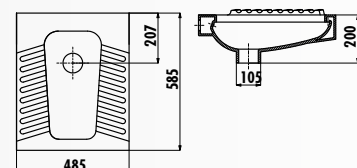

КЕРАМИЧЕСКИЕ АКЦЕССУАРЫ

AS921-00CB00E-0000 • Полка
керамическая 15x60 см

AS931-00CB00E-0000 • Полка
керамическая 15x50 см