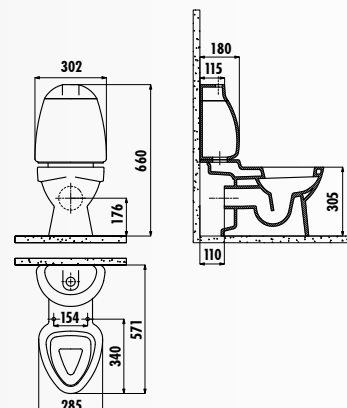

ДЕТСКАЯ САНТЕХНИКА СОСУК