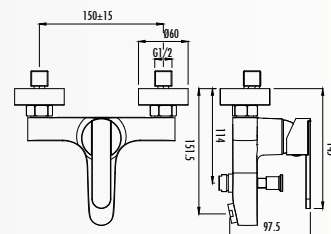

VG6640 • Vega Высокий смеситель для раковины

- Длина излива 154,8 мм
- Высота излива 226 мм
- Долговечный керамический картридж 35 мм

VG2840 • Vega Смеситель для ванны

- Длина излива 151,5 мм
- Подводка 1/2
- Автоматический запирающий дивертор
- Долговечный керамический картридж 35 мм