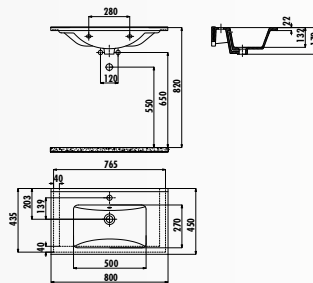

SU100-00AM00E-0000 • Раковина Su 45x100 см антрацит матовый

SU100-00CM00E-0000 • Раковина Su 45x100 см капучино матовый

SU085-00CB00E-0000 • Раковина Su 45x85 см

SU080-00CB00E-0000 • Раковина Su 45x80 см