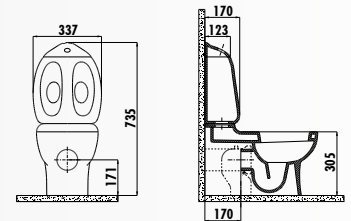

KC1003.01.1200E • Крышка-сиденье Ducky дюропласт с микролифтом

Только для скрытых систем подвода воды. Наружный подвод воды не возможен.

FC1198Y • Смеситель Ducky для раковины - Желтый

BR20203Y • Ducky Мыльница стекло - желтая