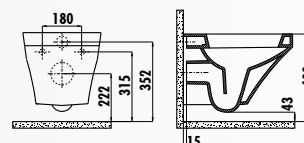

ПОДВЕСНЫЕ УНИТАЗЫ

EG321-00CB00E-0000 • Унитаз Elegant подвесной безободковый совмещенный с биде

EG321-11CB00E-0000 • Унитаз Elegant подвесной безободковый

KC1103.01.0000E • Крышка-сиденье Elegant дюропласт с микролифтом быстросъемная

Только для скрытых систем подвода воды. Наружный подвод воды не возможен.

BD320-00CB00E-0000 • Унитаз подвесной совмещенный с биде

BD320-11CB00E-0000 • Унитаз подвесной

KC0403.01.0000E • Крышка-сиденье дюропласт с микролифтом быстросъемная

BL320-00CB00E-0000 • Унитаз Bull подвесной совмещенный с биде

BL320-11CB00E-0000 • Унитаз Bull подвесной

KC0603.01.0000E • Крышка-сиденье Bull дюропласт с микролифтом

Только для скрытых систем подвода воды. Наружный подвод воды не возможен.

TP324-00CB00E-0000 • Унитаз Trend подвесной совмещенный с биде

TP324-11CB00E-0000 • Унитаз Trend подвесной

KC2303.01.0000E • Крышка-сиденье Trend дюропласт с микролифтом

SR320-00CB00E-0000 • Унитаз Sorti подвесной совмещенный с биде

SR320-11CB00E-0000 • Унитаз Sorti подвесной

KC2103.01.0000E • Крышка-сиденье Sorti дюропласт с микролифтом