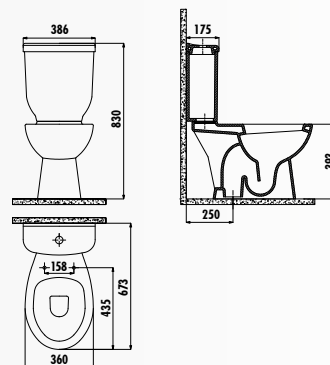

SD300-00CB00E-0000 • Унитаз Sedef совмещенный с биде S-Trap (выход в пол)

SD300-11CB00E-0000 • Унитаз Sedef S-Trap (выход в пол)

SD410-00CB00E-0000 • Бачок Sedef

KC0703.01.0000E • Крышка-сиденье Sinar дюропласт с микролифтом быстросъемная