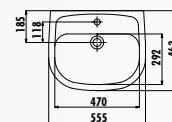

PA055-00CB00E-0000 • Раковина Pitta 45x55 см

SD260-00CB00E-0000 • Полупьедестал Pitta

TP155-00CB00E-0000 • Раковина 40x50 см

SD260-00CB00E-0000 • Полупьедестал

SD265-00CB00E-0000 • Полупьедестал