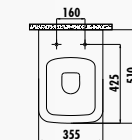

BN320-00CB00E-0000 • Унитаз Vene подвесной совмещенный с биде

BN320-11CB00E-0000 • Унитаз Vene подвесной

KC0503.01.0000E • Крышка-сиденье Vene дюропласт с микролифтом быстроразъемная