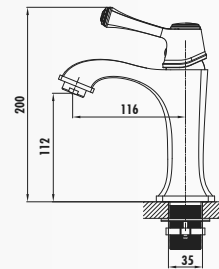

- Длина излива 116 мм
- Высота излива 112 мм
- Долговечный керамический картридж 35 мм
- Elegant Смеситель для ванной

EG2500-S • Elegant смеситель для ванной

- Длина излива 205 мм
- Долговечный керамический картридж 35 мм
- Запирающий дивертор
- Цвет черный с золотом
- Однофункциональный ручной душ в цвет смесителя