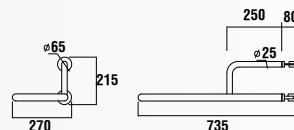

AISI 304 Нержавеющая сталь