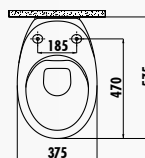

* Этот продукт упакован с крышкой – сиденьем.

FG321.00CB00E-0000 • Унитаз Foglia подвесной безободковый совмещенный с биде

FG321.11CB00E-0000 • Унитаз Foglia подвесной безободковый

KC2703.01.0000E • Крышка - сиденье Foglia дюропласт с микролифтом

Только для скрытых систем подвода воды. Наружный подвод воды невозможен.

* Этот продукт упакован с крышкой – сиденьем.

FG350.00CB00E-0000 • Унитаз Foglia приставной безободковый совмещенный с биде

FG350.11CB00E-0000 • Унитаз Foglia приставной безободковый

KC2703.01.0000E • Крышка - сиденье Foglia дюропласт с микролифтом

Только для скрытых систем подвода воды. Наружный подвод воды невозможен.

FG360.00CB00E-0000 • Унитаз Foglia безободковый совмещенный с биде

FG360.11CB00E-0000 • Унитаз Foglia безободковый

FG400.00CB00E-0000 • Бачок Foglia

KC2703.01.0000E • Крышка - сиденье Foglia для унитаза с микролифтом

Только для скрытых систем подвода воды. Наружный подвод воды невозможен.

FG510.00CB00E-0000 • Биде Foglia подвесное

FG500.00CB00E-0000 • Биде Foglia напольное