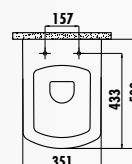

ПОДВЕСНЫЕ УНИТАЗЫ

EG321-00CB00E-0000 • Унитаз Elegant подвесной безободковый совмещенный с биде

EG321-11CB00E-0000 • Унитаз Elegant подвесной безободковый

KC1103.01.0000E • Крышка-сиденье Elegant дюропласт с микролифтом быстросъемная

Только для скрытых систем подвода воды. Наружный подвод воды не возможен.

BD320-00CB00E-0000 • Унитаз подвесной совмещенный с биде

BD320-11CB00E-0000 • Унитаз подвесной

KC0403.01.0000E • Крышка-сиденье дюропласт с микролифтом быстросъемная

BL320-00CB00E-0000 • Унитаз Bull подвесной совмещенный с биде

BL320-11CB00E-0000 • Унитаз Bull подвесной

KC0603.01.0000E • Крышка-сиденье Bull дюропласт с микролифтом

Только для скрытых систем подвода воды. Наружный подвод воды не возможен.

TP324-00CB00E-0000 • Унитаз Trend подвесной совмещенный с биде

TP324-11CB00E-0000 • Унитаз Trend подвесной

KC2303.01.0000E • Крышка-сиденье Trend дюропласт с микролифтом

SR320-00CB00E-0000 • Унитаз Sorti подвесной совмещенный с биде

SR320-11CB00E-0000 • Унитаз Sorti подвесной

KC2103.01.0000E • Крышка-сиденье Sorti дюропласт с микролифтом