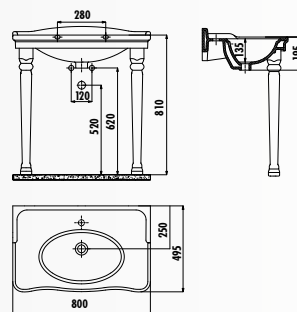

ANTIK

AN080-00CB00E-0000 • Раковина Antik 50x80 см

KL270-00CB00E-0000 • Пьедестал Antik
(две ножки)

AN100-00CB00E-0000 • Раковина Antik 50x100 см

KL270-00CB00E-0000 • Пьедестал Antik
(две ножки)

НОВИНКА

AN080-00CB00E-0000 • Раковина Antik 50x80 см -
декор золото

KL270-00CB00E-0000 • Пьедестал Antik
(две ножки)

AN360-00CB00E-0000 • Унитаз Antik совмещенный с
биде выпуск Vario - универсальный

AN360-11CB00E-0000 • Унитаз Antik совмещенный
выпуск Vario - универсальный

AN410-00CB00E-0000 • Бачок Antik

KC0303.01.0000E • Крышка-сиденье Antik дюрропласт
с микролифтом

Только для скрытых систем подвода воды. Наружный подвод воды невозможен.

НОВИНКА

AN360-00CB00E-0000 • Унитаз Antik совмещенный с
биде выпуск Vario - универсальный / декор золото

AN360-11CB00E-0000 • Унитаз Antik совмещенный
выпуск Vario - универсальный / декор золото

AN410-00CB00E-0000 • Бачок Antik - декор золото

KC0303.01.0000E • Крышка-сиденье Antik дюрропласт
с микролифтом

Только для скрытых систем подвода воды. Наружный подвод воды невозможен.