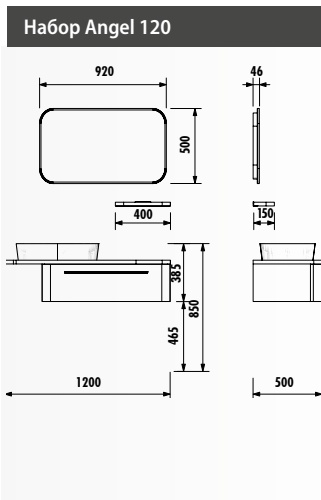

НИЖНИЙ МОДУЛЬ	ЗЕРКАЛО С ПОДСВЕТКОЙ	БОКОВОЙ ШКАФ-ПЕНАЛ
БЕЛЫЙ	AL0120.01.BBR	AL4001.01.BB	AL2120.00.BB
ПАЛАЗЗО	AL0120.01.PZK	AL4001.01.PZ	AL2120.00.PZ
РАЗМЕР (ШxВxГ) мм	1200x850x500	920x500x45	450x1200x350

Раковина в комплекте: UL060