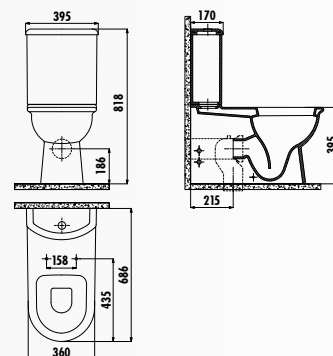

SL310-00CB00E-0000 • Унитаз Selin совмещенный с биде Vario - универсальный

SL310-11CB00E-0000 • Унитаз Selin Vario - универсальный

SL410-00CB00E-0000 • Бачок Selin

KC2203.01.0000E • Крышка-сиденье Tefen дюрропласт с микролифтом