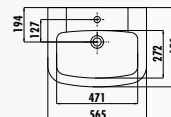

VT056-00CB00E-0000 • Раковина Vitrova 45x65 см

VT253-00CB00E-0000 • Пьедестал Vitrova узкий