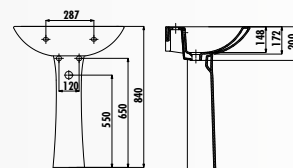

SD065-00CB00E-0000 • Раковина Sedef 50x65 см

SD250-00CB00E-0000 • Пьедестал Sedef узкий

SD251-00CB00E-0000 • Пьедестал Sedef узкий