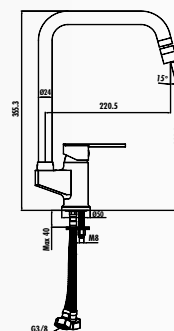

VG8645 • Vega Смеситель для кухни

- Длина излива 220,5 мм
- Высота излива 263,9 мм
- Долговечный керамический картридж 35 мм
- Вращающийся излив