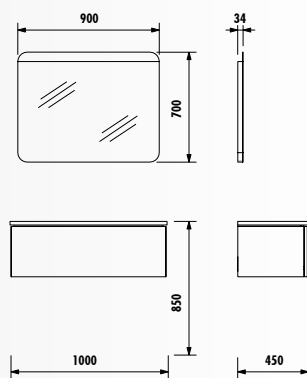

Набор Creta 100