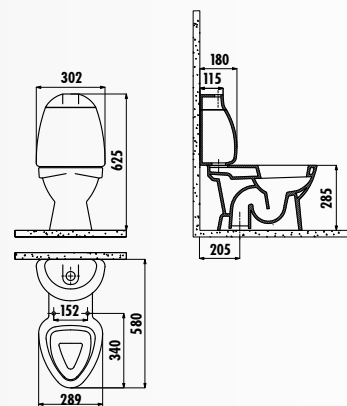

ДЕТСКАЯ САНТЕХНИКА СОСУК