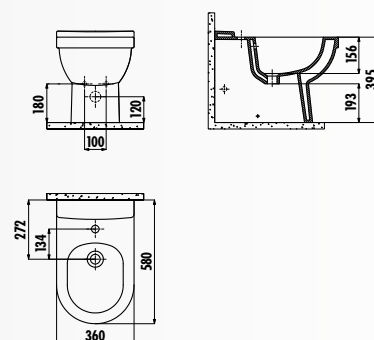

VT500-00CB00E-0000 • Биде Vitrova