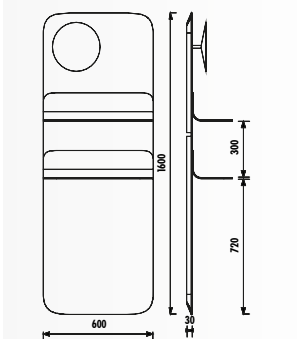

Настенный блок с полками