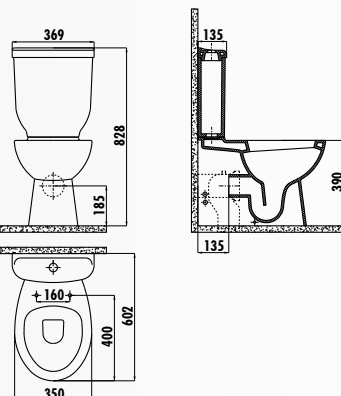

SD318-00СВ00Е-0000 • Унитаз Sedef совмещенный с биде выпуск Vario - универсальный

SD318-11СВ00Е-0000 • Унитаз Sedef выпуск Vario - универсальный

SD420-00СВ00Е-0000 • Бачок Sedef

КС1303.01.0000Е • Крышка-сиденье Goksebey дюропласт с микролифтом быстроразъемная