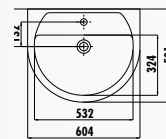

SL060-00CB00E-0000 • Раковина Selin 50x60 см

SL250-00CB00E-0000 • Пьедестал Selin узкий