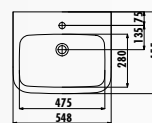

НОВИНКА

LP060-00CB00E-0000 • Раковина Loop 40x60 см

5 см
глубина

НОВИНКА

NS055-00CB00E-0000 • Раковина Ness 55 см накладная

TP172-00CB00E-AK00 • Раковина Topic 45x70 см накладная покрытие золото

⚠ ТОЛЬКО ДЛЯ СКРЫТЫХ СИСТЕМ ПОДВОДА ВОДЫ. НАРУЖНЫЙ ПОДВОД ВОДЫ НЕ ВОЗМОЖЕН.