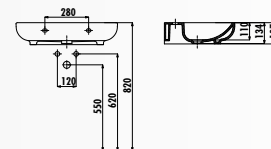

НОВИНКА

NS055-00CB00E-0000 • Раковина Ness 55 см накладная

TP172-00CB00E-AK00 • Раковина Topic 45x70 см накладная покрытие золото

⚠ ТОЛЬКО ДЛЯ СКРЫТЫХ СИСТЕМ ПОДВОДА ВОДЫ. НАРУЖНЫЙ ПОДВОД ВОДЫ НЕ ВОЗМОЖЕН.

TP172-00CB00E-0000 • Раковина 45x70 см

FE065-00CB00E-0000 • Раковина Free 45x65 см