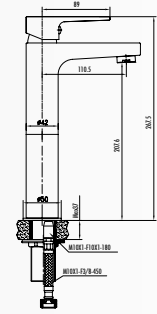

ЛЕГКАЯ
ЧИСТКА

SR6500C • Sharp высокий смеситель для раковины - розовое золото

- Длина излива 110,5 мм
- Высота излива 207,6 мм
- Долговечный керамический картридж 35 мм

В комплекте с донным клапаном

SR6500S • Sharp высокий смеситель для раковины - черный