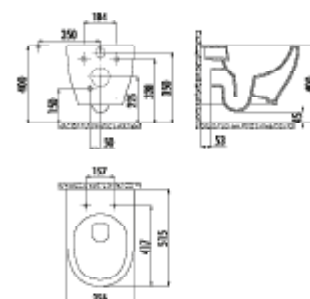

KC2003.01.0000E • Крышка-сиденье Solo дюрропласт с микролифтом быстросъемная

НОВИНКА

MA321-00CB00E-0000 • Унитаз Mare подвесной совмещенный с биде

S0321-11CB00E-0000 • Унитаз Mare подвесной

KC2003.01.0000E • Крышка-сиденье Mare дюрропласт с микролифтом быстросъемная