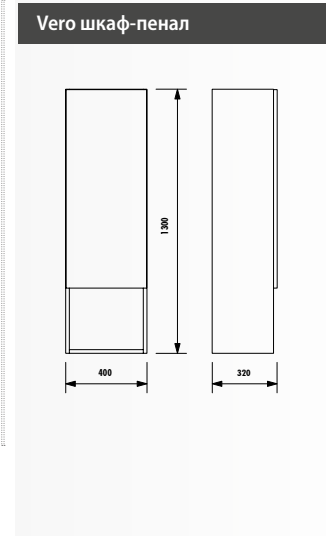

Набор Vero 85

VR0085.00.AAR • Vero 85 см Нижний модуль
(845x850x435 мм) (ШxГxВ)

VR1080.00.AAR • Vero 80 см Верхний модуль
(800x700x170 мм) (ШxГxВ)

VR2130.00.AAR • Vero Боковой шкаф-пенал
(400x1300x320 мм) (ШxГxВ)

Раковина : MY085