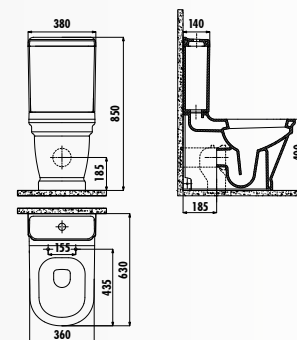

AN360-00CB00E-0000 • Унитаз Antik совмещенный с
биде выпуск Vario - универсальный

AN360-11CB00E-0000 • Унитаз Antik совмещенный
выпуск Vario - универсальный

AN410-00CB00E-0000 • Бачок Antik

KC0303.01.0000E • Крышка-сиденье Antik дюрропласт
с микролифтом

Только для скрытых систем подвода воды. Наружный подвод воды невозможен.