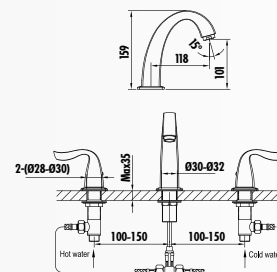

GZ1503G • Giza смеситель для раковины врезной

- Четвертьоборотный картридж
- Длина излива 118 мм
- Высота излива 159 мм
- Двухвентильный (холодная/горячая)
- На три отверстия
- В комплекте с донным клапаном