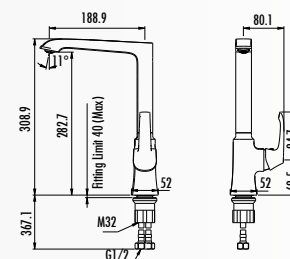

AG8500G • Avangart Смеситель для кухни - Золото

- Длина излива 188,9 мм
- Поворот носика на 55 градусов в обе стороны
- Вращающийся излив
- Долговечный керамический картридж 35 мм