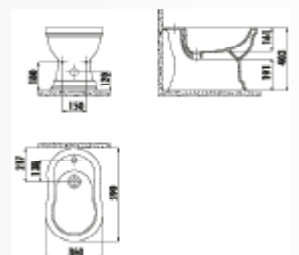

KLASIK

KL065-00CB00E-0000 • Раковина Klasik
50x65 см

KL250-00CB00E-0000 • Пьедестал Klasik

KL065-00CB00E-0000 • Раковина Klasik
50x65 см

KL270-00CB00E-0000 • Пьедестал Klasik-Antik
(две ножки)

KL300-00CB00E-0000 •
Унитаз Klasik совмещенный с биде S-Trap (выход в пол) с биде

KL300-11CB00E-0000 • Унитаз Klasik S-Trap
(выход в пол)

KL410-00CB00E-0000 • Бачок Klasik

KC0703.01.0000E • Крышка-сиденье Cinar
дюропласт с микролифтом быстосъемная

KL310.00000 • Унитаз Klasik совмещенный с
биде P-Trap (выход в стену)

KL310.00100 • Унитаз Klasik P-Trap
(выход в стену)

KL410-00CB00E-0000 • Бачок Klasik

KC0703.01.0000E • Крышка-сиденье Cinar
дюропласт с микролифтом быстросъемная

KL500-00CB00E-0000 • Биде Klasik