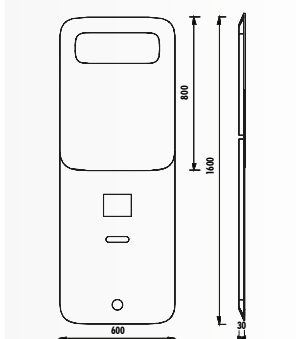

Настенный блок с зеркалом