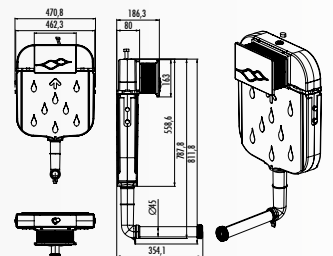

GR5008 • Инсталляция для приставного унитаза и детского унитаза 3 - 6 лт.

НАБОР БЫСТРЫЙ МОНТАЖ

GBM500.00 - Инсталляция быстрый монтаж на пол для биде

GBM500.01 - Инсталляция для биде
Монтаж к стене

GPM600.00 - Инсталляция быстрый монтаж на пол для писсуара