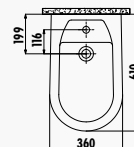

SL510-00CB00E-0000 • Биде Selin