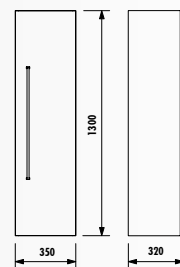

Корпус пенала Epic