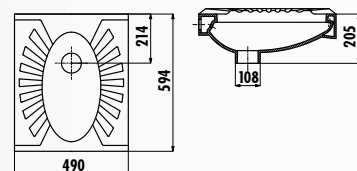

TP570-00CB00E-0000 • Чаша Генуя 50x60