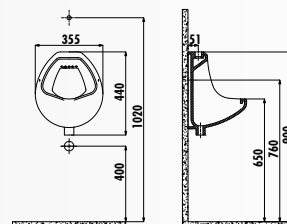

TP660-00CB00E-0000 • Перегородка для писсуара