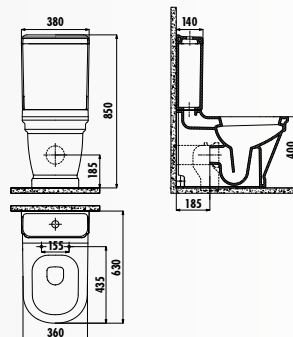

КОМПЛЕКТЫ УНИТАЗОВ С ВЫПУСКОМ VARIO

GR360-00CB00E-0000 • Унитаз Grande XXL совмещенный с биде выпуск Vario - универсальный

GR360-11CB00E-0000 • Унитаз Grande XX выпуск Vario - универсальный

GR410-00CB00E-0000 • Крышка-сиденье Grande дюропласт с микролифтом быстроразъемная

KC1403.01.0000E • Крышка-сиденье Grande

Только для скрытых систем подвода воды. Наружный подвод воды не возможен.

AN360-00CB00E-0000 • Унитаз Antik совмещенный с биде выпуск Vario - универсальный

AN360-11CB00E-0000 • Унитаз Antik выпуск Vario - универсальный

AN410-00CB00E-0000 • Бачок Antik

KC0303.01.0000E • Крышка-сиденье Antik дюропласт с микролифтом

Только для скрытых систем подвода воды. Наружный подвод воды не возможен.

НОВИНКА

DR360-00CB00E-0000 • Унитаз Dream совмещенный с биде выпуск Vario - универсальный

DR360-11CB00E-0000 • Унитаз Dream выпуск Vario - универсальный

DR420-00CB00E-0000 • Бачок Dream

KC1503.01.0000E • Крышка-сиденье Hisar дюропласт с микролифтом

Только для скрытых систем подвода воды. Наружный подвод воды не возможен.

SR310-00CB00E-0000 • Унитаз Sorti совмещенный с биде выпуск Vario - универсальный

SR310-11CB00E-0000 • Унитаз Sorti выпуск Vario - универсальный

SR410-00CB00E-0000 • Бачок Sorti

IT1050 • Механизм смыва для бачка монолит

KC2103.01.0000E • Крышка-сиденье Sorti дюропласт с микролифтом

НОВИНКА

EG360-00CB00E-0000 • Унитаз Elegant совмещенный с биде выпуск Vario - универсальный

EG360-11CB00E-0000 • Унитаз Elegant выпуск Vario - универсальный

MA410-00CB00E-0000 • Универсальный бачок Mare

KC1103.01.0000E • Крышка-сиденье Elegant дюропласт с микролифтом быстроразъемная