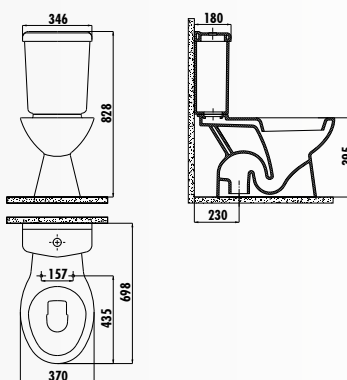

PA300-00CB00E-0000 • Унитаз Pitta совмещенный с биде S-Trap (выход в пол)

PA300-11CB00E-0000 • Унитаз Pitta S-Trap (выход в пол)

PA410-00CB00E-0000 • Бачок Pitta

KC0703.01.0000E • Крышка-сиденье Cinar дюропласт с микролифтом быстросъемная