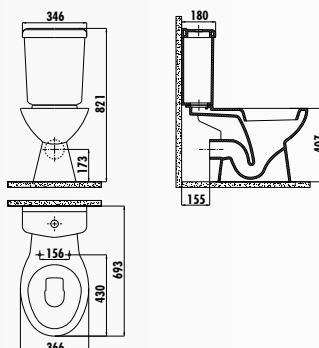

PA310-00CB00E-0000 • Унитаз Pitta совмещенный с биде P-Trap (выход в стену)

PA310-11CB00E-0000 • Унитаз Pitta P-Trap (выход в стену)

PA410-00CB00E-0000 • Бачок Pitta

KC0703.01.0000E • Крышка-сиденье Cinar дюропласт с микролифтом быстросъемная