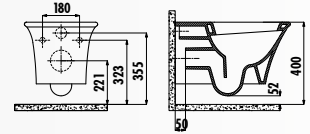

KC2103.01.0000E • Крышка-сиденье Sorti дюропласт с микролифтом

ПОДВЕСНЫЕ УНИТАЗЫ

MO320-00CB00E-0000 • Унитаз Moon подвесной совмещенный с биде

MO320-11CB00E-0000 • Унитаз Moon подвесной

KC0903.02.0000E • Крышка-сиденье Duck дюропласт с микролифтом быстроразъемная