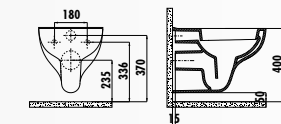

KC0503.01.0000E • Крышка-сиденье Vene дюропласт с микролифтом быстроразъемная

SL320-00CB00E-0000 • Унитаз Selin подвесной совмещенный с биде

SL320-11CB00E-0000 • Унитаз Selin подвесной

KC2203.01.0000E • Крышка-сиденье Tefen дюропласт с микролифтом