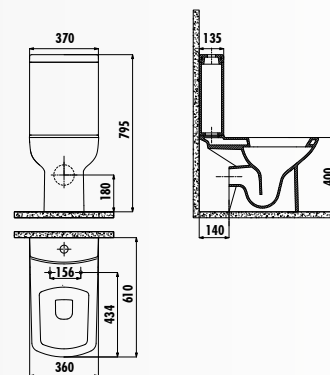

LR310-00CB00E-0000 • Унитаз Lara P-Trap совмещенный с биде (выход в стену)

LR310-11CB00E-0000 • Унитаз Lara P-Trap (выход в стену)

LR410-00CB00E-0000 • Бачок Lara

KC1603.01.0000E • Крышка-сиденье Lara дюропласт с микролифтом быстросъемная