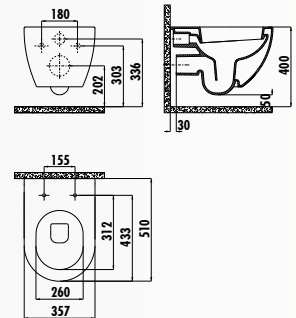

FE320-11CB00E-0000 • Унитаз Free подвесной

Только для скрытых систем подвода воды. Наружный подвод воды невозможен.

FE320-34CB00E-0001 • Унитаз Free подвесной совмещенный с биде со встроенным краном (холодная вода)