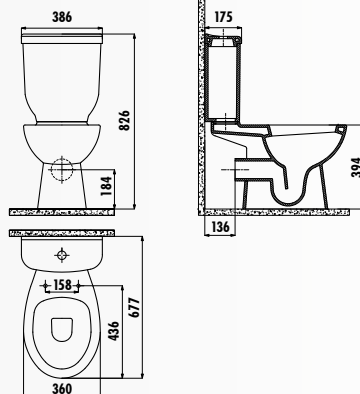

SD310-00CB00E-0000 • Унитаз Sedef совмещенный с биде P-Trap (выход в стену)

SD310-11CB00E-0000 • Унитаз Sedef совмещенный с биде P-Trap (выход в стену)

SD410-00CB00E-0000 • Бачок Sedef

KC0703.01.0000E • Крышка-сиденье Cinar дюропласт с микролифтом быстросъемная