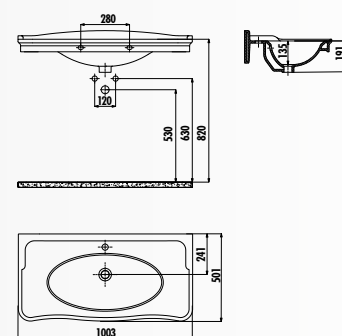

AN080-00CB00E-0000 • Раковина Antik 50x80 см