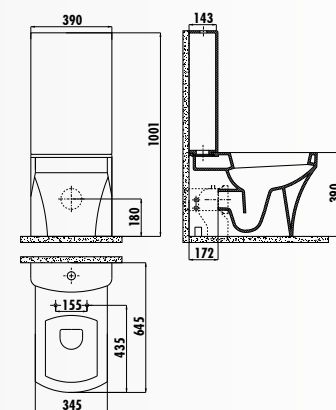

SR310-00CB00E-0000 • Унитаз Sorti совмещенный с биде выпуск Vario - универсальный

SR310-11CB00E-0000 • Унитаз Sorti выпуск Vario - универсальный

SR410-00CB00E-0000 • Бачок Sorti

IT1050 • Механизм смыва для бачка монолит

KC2103.01.0000E • Крышка-сиденье Sorti дюропласт с микролифтом