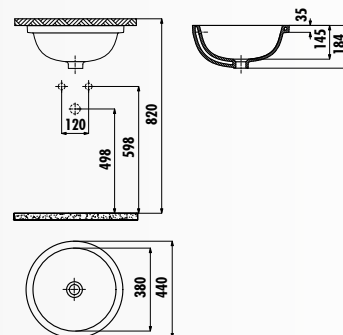

ET065-00CB00E-0000 • Раковина EtoI 65 см

ET155-00CB00E-0000 • Раковина EtoI 55 см

ET045-00CB00E-0000 • Раковина EtoI 45 см

ВРЕЗНЫЕ РАКОВИНЫ

S0037-00CB00E-0000 • Раковина Solo под столешницу 38x38 см

MA037-00CB00E-0000 • Раковина Mare под столешницу 38x38 см