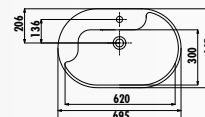

НОВИНКА

LP060-00CB00E-0000 • Раковина Loop 40x60 см

5 см
глубина

НОВИНКА

NS055-00CB00E-0000 • Раковина Ness 55 см накладная

TP172-00CB00E-AK00 • Раковина Topic 45x70 см накладная покрытие золото

⚠ ТОЛЬКО ДЛЯ СКРЫТЫХ СИСТЕМ ПОДВОДА ВОДЫ. НАРУЖНЫЙ ПОДВОД ВОДЫ НЕ ВОЗМОЖЕН.