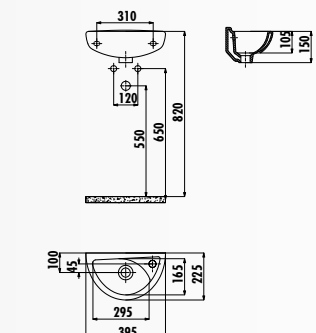

SD270-00CB00E-0000 • Полупьедестал

TP135-00CB00E-0000 • Раковина 29x35 см

SD270-00CB00E-0000 • Полупьедестал

TP040-00CB00E-0000 • Раковина 23x39 см

РАКОВИНА НА УЗКОМ ПЬЕДЕСТАЛЕ

SL060-00CB00E-0000 • Раковина Selin 50x60 см