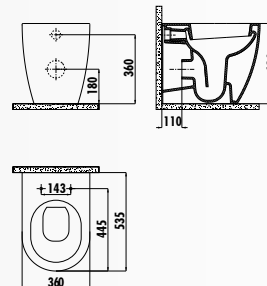

FE350-00CB00E-0000 • Унитаз Free приставной совмещенный с биде

FE350-11CB00E-0000 • Унитаз Free приставной

KC0903.02.0000E • Крышка-сиденье Duck дюрропласт с микролифтом быстросъемная

Только для скрытых систем подвода воды. Наружный подвод воды не возможен.