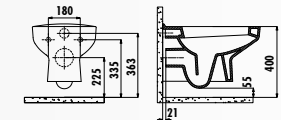

SP320-00CB00E-0000 • Унитаз Sphinx подвесной совмещенный с биде

SP320-11CB00E-0000 • Унитаз Sphinx подвесной

KC1803.01.0000E • Крышка-сиденье SH дюропласт с микролифтом быстроразъемная