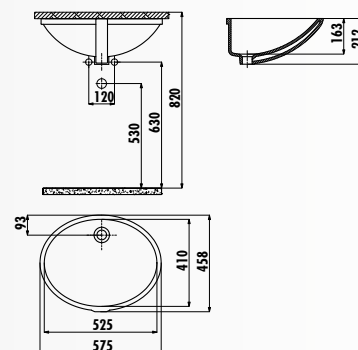

ВРЕЗНЫЕ РАКОВИНЫ

S0037-00CB00E-0000 • Раковина Solo под столешницу 38x38 см

MA037-00CB00E-0000 • Раковина Mare под столешницу 38x38 см

TP730-00CB00E-0000 • Раковина под столешницу 30x50 см