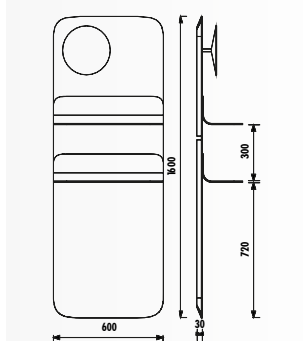

FL4175.00 • Foglia Зеркало со встроенной полкой (1750x750x23 мм) (ШxВxГ)

Раковина: FG080 / FG180

КОРПУС И ФАСАД

Нижний модуль

Зеркало со встроенной полкой

Верхний модуль

Нижняя тумба

Нижняя тумба