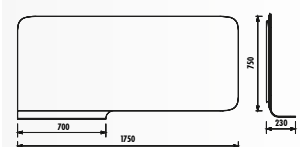

Зеркало со встроенной полкой