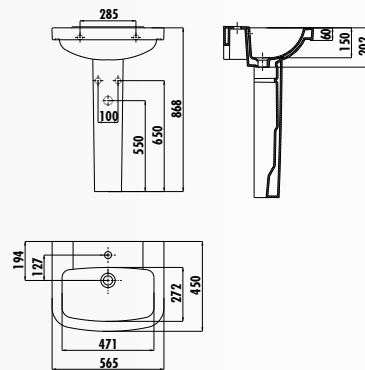

KC2203.01.0000E • Крышка-сиденье Tefen дюрропласт с микролифтом

SL500-00CB00E-0000 • Биде Selin напольное

SL510-00CB00E-0000 • Биде Selin

VITROYA

VT056-00CB00E-0000 • Раковина Vitroya 45x56 см

VT253-00CB00E-0000 • Пьедестал Vitroya узкий