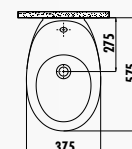

FG510.00CB00E-0000 • Биде Foglia подвесное

FG500.00CB00E-0000 • Биде Foglia напольное

ANTIK

AN080-00CB00E-0000 • Раковина Antik 50x80 см

KL270-00CB00E-0000 • Пьедестал Antik
(две ножки)

AN100-00CB00E-0000 • Раковина Antik 50x100 см