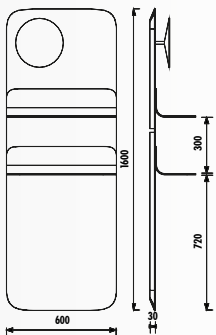

КОРПУС И ФАСАД

ТЕМНЫЙ ВЕНГЕ	ДУБ МОККО	СВЕТЛО-СЕРЫЙ ЛАТИ
ДЕРЕВО С ПОКРЫТИЕМ	ВЛАКОСТОЙКИЙ МАТЕРИАЛ	ПОЛКА С БЛОКИРАТОРОМ
ЗЕРКАЛО С ПОДСВЕТОМ ВКЛЮЧЕНИЕМ КАСАНИЕМ	ЯЩИК НА ДОЩЕЧКАХ	ОТКРЫТИЕ НАЖАТИЕМ

Настенный блок с полками