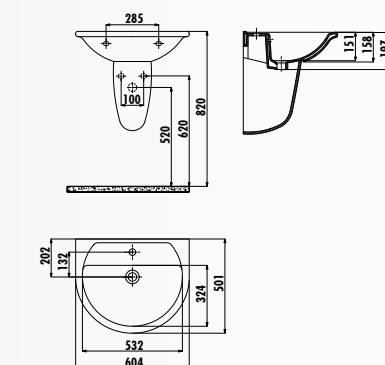

SELIN

SL060-00CB00E-0000 • Раковина Selin 50x60 см

SL250-00CB00E-0000 • Пьедестал Selin узкий

SL060-00CB00E-0000 • Раковина Selin 50x60 см

SL260-00CB00E-0000 • Полупьедестал Selin

SL310-00CB00E-0000 • Унитаз Selin совмещенный с биде Vario - универсальный