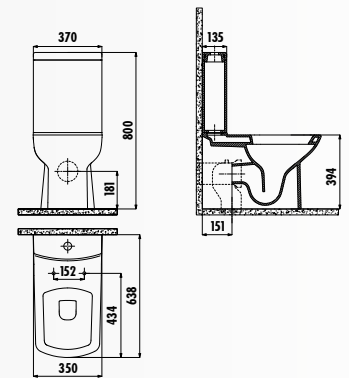

LR360-00KI00E-0000 • Унитаз Lara совмещенный с биде выпуск Vario - универсальный / красный

LR360-11KI00E-0000 • Унитаз Lara выпуск Vario - универсальный / красный

LR410-00KI00E-0000 • Бачок Lara - красный

KC1603.01.1100E • Крышка-сиденье Lara дюропласт с микролифтом быстросъемная / красная