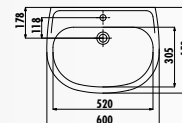

РАКОВИНЫ НА ПОЛУПЬЕДЕСТАЛЕ

SD065-00CB00E-0000 • Раковина Sedef 50x65 см

SD260-00CB00E-0000 • Полупьедестал Sedef

SD060-00CB00E-0000 • Раковина Sedef 45x60 см

SD260-00CB00E-0000 • Полупьедестал Sedef

SD055-00CB00E-0000 • Раковина Sedef 45x55 см