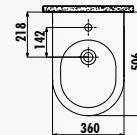

FE500-00CB00E-0000 • Биде Free напольное