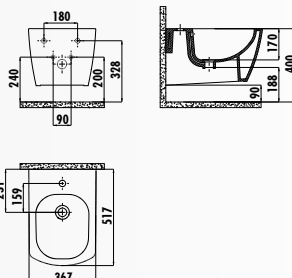

FE510-00CB00E-0000 • Биде Free подвесное