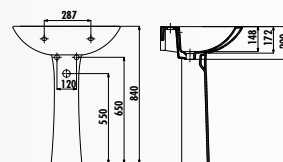

SD065-00CB00E-0000 • Раковина Sedef 50x65 см

SD250-00CB00E-0000 • Пьедестал узкий Sedef