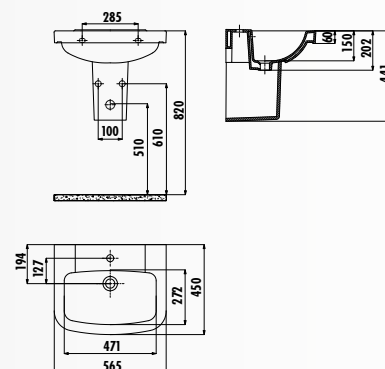

VT056-00CB00E-0000 • Раковина Vitroya 45x56 см

VT260-00CB00E-0000 • Полупьедестал Vitroya