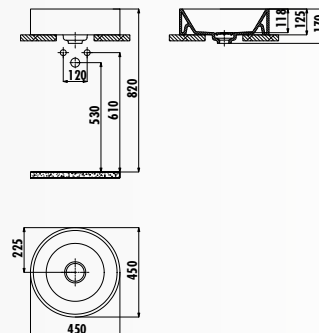

MN070-00CB00E-0000 • Раковина Mina 45x70 см

MN146-00CB00E-0000 • Раковина Mina Ø 45 см

К раковине MN06 рекомендуется сифон SF032-B

MN145-00CB00E-0000 • Раковина Mina Ø 45 см

MN065-00CB00E-0000 • Раковина Mina 65 см