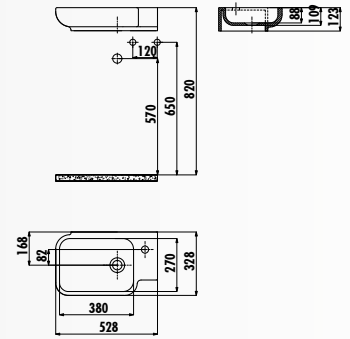

TP026-00CB00E-0000 • Elmas 30x50 cm Раковина

TP025-00CB00E-0000 • Elmas 25x45 cm Раковина

МЕБЕЛЬНЫЕ РАКОВИНЫ

DP120-00CB00E-0000 • Раковина Drop 120 см

Вариант с отверстием раковины доступен и следует отметить при заказе.