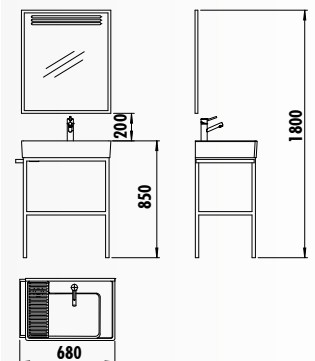

ЧЕРНЫЙ

*Имеет Черные и Красные варианты цветов.

AR065-M · Arya Нижний модуль
(680x850x450 мм)

AR065-A · Arya Зеркало
(750x650x50 мм)

Раковина: AR065

Набор Arya

ЗЕРКАЛО С
ПОДСВЕТКОЙ
ВЛОЖЕНИЕ
КАСАНИЕМ

ВСТРОЕННЫЙ ДЕРЖАТЕЛЬ
ПОЛОТЕНЦА