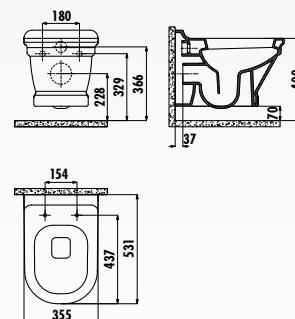

⚠ ТОЛЬКО ДЛЯ СКРЫТЫХ СИСТЕМ ПОДВОДА ВОДЫ. НАРУЖНОЙ ПОДВОД ВОДЫ НЕ ВОЗМОЖЕН.