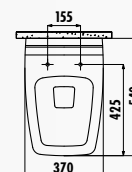

TP324-00CB00E-0000 • Унитаз Trend подвесной совмещенный с биде

TP324-11CB00E-0000 • Унитаз Trend подвесной

KC2303.01.0000E • Крышка-сиденье Trend дюропласт с микролифтом