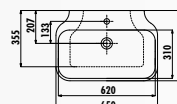

НОВИНКА

NS055-00CB00E-0000 • Раковина Ness 55 см накладная

TP172-00CB00E-AK00 • Раковина Topic 45x70 см накладная покрытие золото

⚠ ТОЛЬКО ДЛЯ СКРЫТЫХ СИСТЕМ ПОДВОДА ВОДЫ. НАРУЖНЫЙ ПОДВОД ВОДЫ НЕ ВОЗМОЖЕН.

TP172-00CB00E-0000 • Раковина 45x70 см

FE065-00CB00E-0000 • Раковина Free 45x65 см