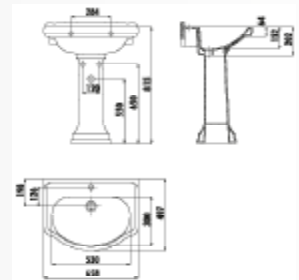

KLASIK

KL065-00CB00E-0000 • Раковина Klasik
50x65 см

KL250-00CB00E-0000 • Пьедестал Klasik

KL065-00CB00E-0000 • Раковина Klasik
50x65 см

KL270-00CB00E-0000 • Пьедестал Klasik-Antik
(две ножки)

KL300-00CB00E-0000 •
Унитаз Klasik совмещенный с биде S-Trap (выход в пол) с биде

KL300-11CB00E-0000 • Унитаз Klasik S-Trap
(выход в пол)

KL410-00CB00E-0000 • Бачок Klasik

KC0703.01.0000E • Крышка-сиденье Cinar
дюропласт с микролифтом быстосъемная

KL310.00000 • Унитаз Klasik совмещенный с
биде P-Trap (выход в стену)

KL310.00100 • Унитаз Klasik P-Trap
(выход в стену)

KL410-00CB00E-0000 • Бачок Klasik

KC0703.01.0000E • Крышка-сиденье Cinar
дюропласт с микролифтом быстросъемная

KL500-00CB00E-0000 • Биде Klasik