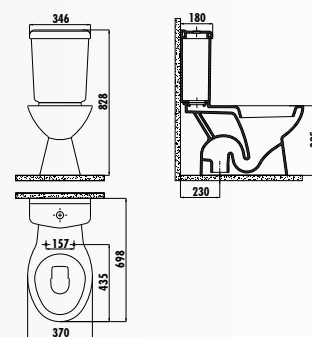

PA300-00CB00E-0000 • Унитаз Pitta совмещенный с биде S-Trap (выход в пол)

PA300-11CB00E-0000 • Унитаз Pitta S-Trap (выход в пол)

PA410-00CB00E-0000 • Бачок Pitta

KC0703.01.0000E • Крышка-сиденье Cinar дюропласт с микролифтом быстросъемная