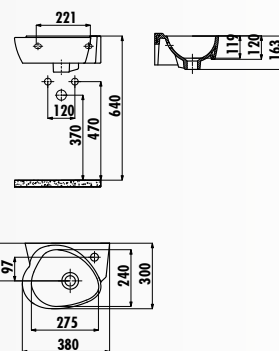

ДЕТСКАЯ САНТЕХНИКА СОСУК