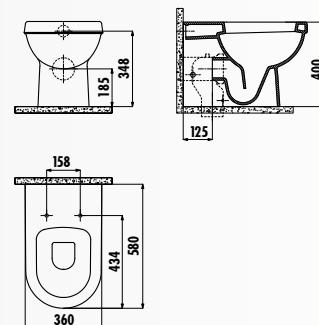

VT350-00CB00E-0000 • Унитаз Vitrova приставной совмещенный с биде

VT350-11CB00E-0000 • Унитаз Vitrova приставной

KC0103.03.0000E • Крышка-сиденье Amasra Ultima дюрропласт с микролифтом быстросъемная