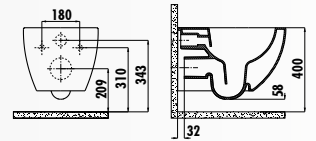

FE320-34CB00E-0001 • Унитаз Free подвесной совмещенный с биде со встроенным краном (холодная вода)

FE320-34CB00E-0002 • Унитаз Free подвесной со встроенным смесителем (холодная и горячая вода)

KC0903.02.0000E • Крышка-сиденье Disk дюрропласт с микролифтом быстросъемная

Только для скрытых систем подвода воды. Наружный подвод воды не возможен.