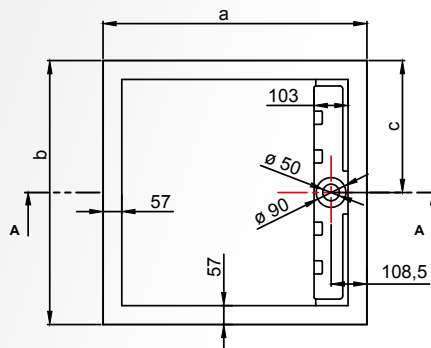

ВСТРАИВАЕМЫЕ ДУШЕВЫЕ ПОДДОНЫ

Квадратные / Угловые встраиваемые душевые поддоны

КВАДРАТНЫЕ ВСТРАИВАЕМЫЕ ДУШЕВЫЕ ПОДДОНЫ С ВНУТРЕННЕЙ ГЛУБИНОЙ 2,5 CM

SIZE	Zero Ground h:1,5 cm	Flat h: 3,5 cm	Monoflat h: 6,5 cm	Monoblock h: 12 cm	Footed h: 18 cm
	Code	Code	Code	Code	Code
80x80	DT.DT00.0086	DT.DT00.0089	DT.DT00.0092	DT.DT00.0095	DT.DT00.0098
90x90	DT.DT00.0087	DT.DT00.0090	DT.DT00.0093	DT.DT00.0096	DT.DT00.0099
100x100	DT.DT00.0088	DT.DT00.0091	DT.DT00.0094	DT.DT00.0097	DT.DT00.0100

УГЛОВЫЕ ВСТРАИВАЕМЫЕ ДУШЕВЫЕ ПОДДОНЫ С ВНУТРЕННЕЙ ГЛУБИНОЙ 2,5 CM

80x80	DT.DT00.0101	DT.DT00.0104	DT.DT00.0107	DT.DT00.0110	DT.DT00.0113
90x90	DT.DT00.0102	DT.DT00.0105	DT.DT00.0108	DT.DT00.0111	DT.DT00.0114
100x100	DT.DT00.0103	DT.DT00.0106	DT.DT00.0109	DT.DT00.0112	DT.DT00.0115

Dimensions (cm)	80x80	90x90	100x100
A	80	90	100
B	80	90	100
C	40	45	50
D	76	86	96