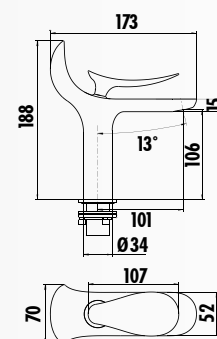

FG1501 • Foglia смеситель для раковины

- Длина излива 173 мм
- Высота излива 106 мм
- Долговечный керамический картридж 25 мм