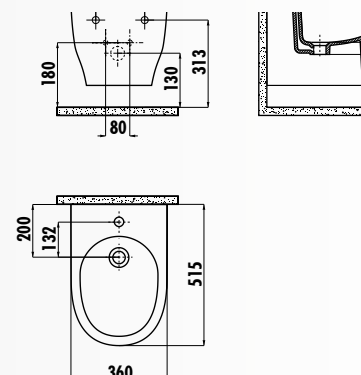

НОВИНКА

MA500-00CB00E-0000 • Биде Mare напольное

НОВИНКА

MA510-00CB00E-0000 • Биде Mare подвесное

МОНОБЛОЧНЫЕ РАКОВИНЫ

CL084-11CB00E-0000 • Раковина Колонна (без отверстия под смеситель)

CL084-00CB00E-0000 • Раковина Колонна (с отверстием под смеситель)