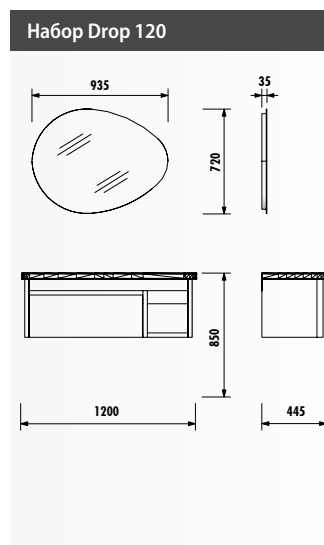

ДВЕРЦЫ

ЗЕРКАЛО	СЕРЫЙ
ЗОЛОТОЙ	СЕРЕБРЯНЫЙ

	НИЖНИЙ МОДУЛЬ	ЗЕРКАЛО С ПОДСВЕТКОЙ	БОКОВОЙ ШКАФ-ПЕНАЛ
БЕЛЫЙ	DP0120.01.BB	DP4001	DP2130.02.BB
АНТРАЦИТ	DP0120.01.AA	DP4001	DP2130.02.AA
РАЗМЕР (ШxВxГ) мм	1200x850x445	935x720x35	400x1300x350

Раковина : TP120