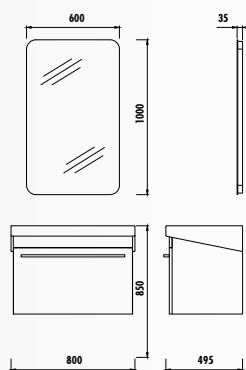

EP0080 • Epic Вешен Нижний модуль
(750x500x475 мм)

EP1080 • Epic Зеркало в черной раме
(600x1000x35 мм)

EP2131 • Epic Боковой Шкаф пенал
(350x1300x320 мм)

Раковина: EP080

Набор Epic 80