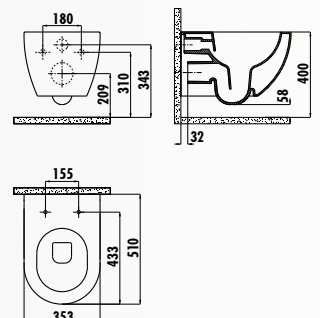

FE322-11CB00E-0000 • Унитаз Free подвесной безободковый

Только для скрытых систем подвода воды. Наружный подвод воды невозможен.