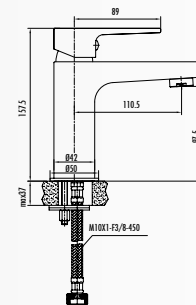

SR1500S • Sharp смеситель для раковины - черный

- Длина излива 110,5 мм
- Высота излива 97,5 мм
- Долговечный керамический картридж 35 мм

БЕСШУМНО БЛАГОДАРИ
АЭРАТОРУ

100% ЛУТАНЬ

СИСТЕМА ОЧИСТКИ
ИЗВЕСТИ

ЛЕГКАЯ
ЧИСТКА