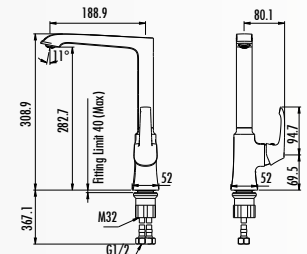

При установке смесителя необходимо устанавливать запорный кран с фильтром.