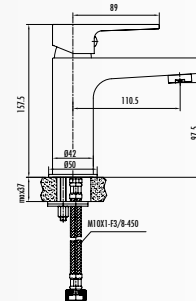

SR1500K • Sharp смеситель для раковины - красный

- Длина излива 110,5 мм
- Высота излива 97,5 мм
- Долговечный керамический картридж 35 мм

БЕСШУМНО БЛАГОДАРИ
АЭРАТОРУ

100% ЛУТАНЬ

СИСТЕМА ОЧИСТКИ
ИЗВЕСТИ

ЛЕГКАЯ
ЧИСТКА