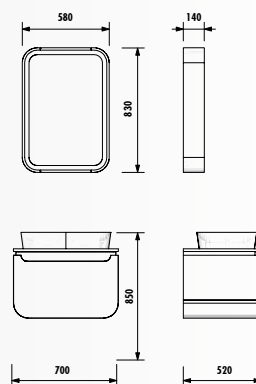

ЛАК	БЕЛЫЙ
МАТЕРИАЛ	ЦВЕТ ЗЕРКАЛА С ПОДСВЕТКОЙ
НИЖНИЙ МОДУЛЬ, ЗЕРКАЛО, РАКОВИНА	БОКОВОЙ ШКАФ-ПЕНАЛ, ПЕРЕДНЯЯ ПАНЕЛЬ МОДУЛЯ
МАТОВЫЙ БЕЛЫЙ	АНТРАЦИТ

PN0070 • Pion Plus Нижний модуль
(700x850x520 мм)

PN1070 • Pion Plus Верхний модуль с зеркалом
(580x830x140 мм)

PN2160.01 • Pion Plus Боковой шкаф пенал
(400x1600x320 мм)

Раковина: UL060

Набор Pion Plus 70