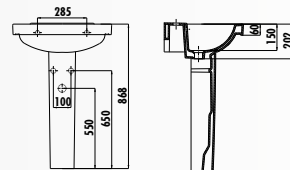

VT056-00CB00E-0000 • Раковина Vitrova 45x65 см

VT253-00CB00E-0000 • Пьедестал Vitrova узкий