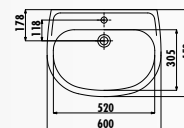

SEDEF

SD065-00CB00E-0000 • Раковина Sedef 50x65 см

SD250-00CB00E-0000 • Пьедестал Sedef узкий

SD251-00CB00E-0000 • Пьедестал Sedef узкий

SD060-00CB00E-0000 • Раковина Sedef 45x60 см

SD260-00CB00E-0000 • Полупьедестал Sedef