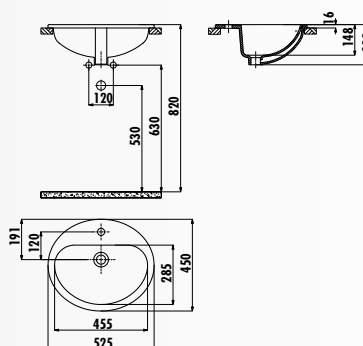

TR214-00CB00E-0000 • Раковина под столешницу 37x47 см

TR211-00CB00E-0000 • Раковина под столешницу 33x43 см

TR230-00CB00E-0000 • Раковина на столешницу 46x58 см

TR225-00CB00E-0000 • Раковина на столешницу 46x52 см