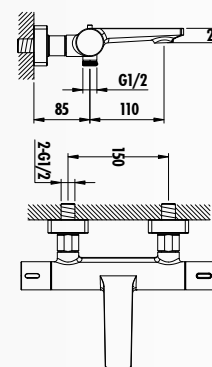

ФИКСИРОВАНИЕ

ЭКОНОМИЯ

БЕЗОПАСНЫЙ
НЕНАГРЕВАЮЩИЙСЯ КОРПУС
+ БЛОКИРОВКА ОТ ДЕТЕЙ

5 ЛЕТ ГАРАНТИИ

ПРОСТОЙ