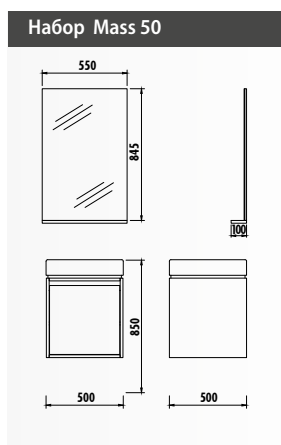

ЦВЕТ ЗЕРКАЛА С ПОДСВЕТКОЙ

Набор Mass 70 / 60 / 50

КОРПУС
ГЛЯНЦЕВЫЙ БЕЛЫЙ

ФАСАД
ЧЕРНЫЙ МАТОВЫЙ

	НИЖНИЙ МОДУЛЬ	ЗЕРКАЛО+ПОЛКА	БОКОВОЙ ШКАФ-ПЕНАЛ
70 см НОВИНКА	MS0070.02.LS (NX270) с раковиной без декора	MS4001	MS4120
60 см НОВИНКА	MS0060.02.LS (NX260) с раковиной без декора	MS4001	MS4120
50 см	MS0050 (NX256) с раковиной с декором	MS4001	MS4120
	MS0050 (NX256) с раковиной без декора	MS4001	MS4120
РАЗМЕР (ШxГxВ) мм	700x850x500 600x850x500 500x850x500	550x845x160	300x1200x350

Раковина: NX270, NX260, NX255 - NX256