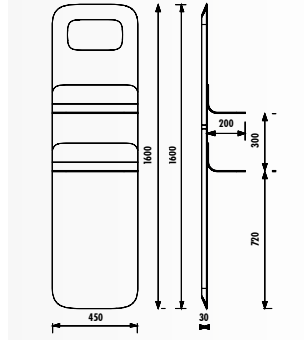

FL3086.00 • Foglia Нижняя тумба (450x860x400 мм) (ШxГxВ)

FL4080.00 • Foglia Зеркало со встроенной полкой (800x800x23 мм) (ШxВxГ)

Раковина: FG145 / FG180

КОРПУС И ФАСАД

Нижний модуль

Верхний модуль

Нижняя тумба