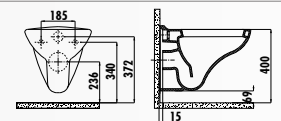

TP320-00CB00E-0000 • Унитаз Perla подвесной совмещенный с биде

TP320-11CB00E-0000 • Унитаз Perla подвесной

KC0703.01.0000E • Крышка-сиденье Cinar дюропласт с микролифтом быстроразъемная