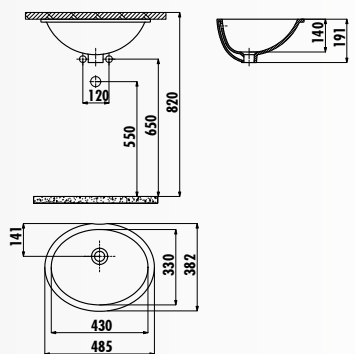

TR230-00CB00E-0000 • Раковина на столешницу 46x58 см