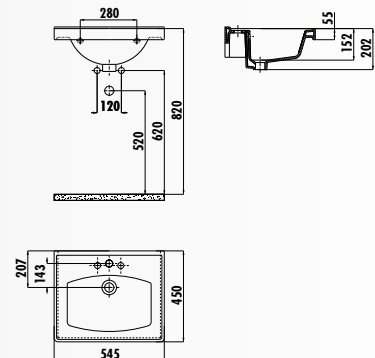

TF165-00CB00E-0000 • Раковина Sera 65 см

TF155-00CB00E-0000 • Раковина Sera 55 см