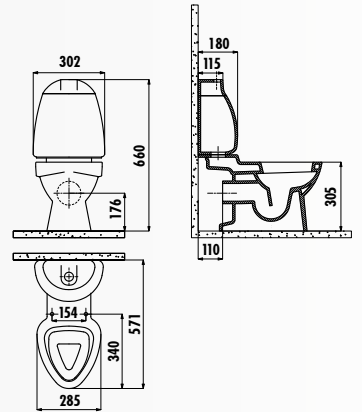

СК310-00CB00E-0000 • Унитаз Сосик совмещенный с биде P-Trap (выход в стену)

СК310-11CB00E-0000 • Унитаз Сосик P-Trap (выход в стену)

СК400-00CB00E-FF00 • Бачок Сосик

IT1025 • Механизм смыва к детскому бачку

КС0802.01.0000E • Крышка-сиденье Сосик дюропласт