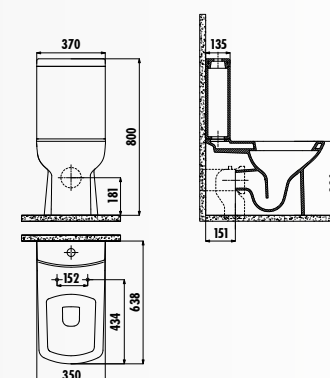

LR360-00CB00E-0000 • Унитаз Lara совмещенный с биде выпуск Vario - универсальный

LR360-11CB00E-0000 • Унитаз Lara выпуск Vario - универсальный

LR410-00CB00E-0000 • Бачок Lara

KC1603.01.0000E • Крышка-сиденье Lara дюропласт с микролифтом быстросъемная