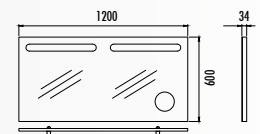

Dual Зеркало с подсветкой со встроенным макияжным зеркалом