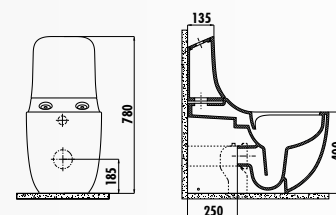

FG360.00CB00E-0000 • Унитаз Foglia безободковый совмещенный с биде

FG360.11CB00E-0000 • Унитаз Foglia безободковый

FG400.00CB00E-0000 • Бачок Foglia

KC2703.01.0000E • Крышка - сиденье Foglia для унитаза с микролифтом

Только для скрытых систем подвода воды. Наружный подвод воды невозможен.