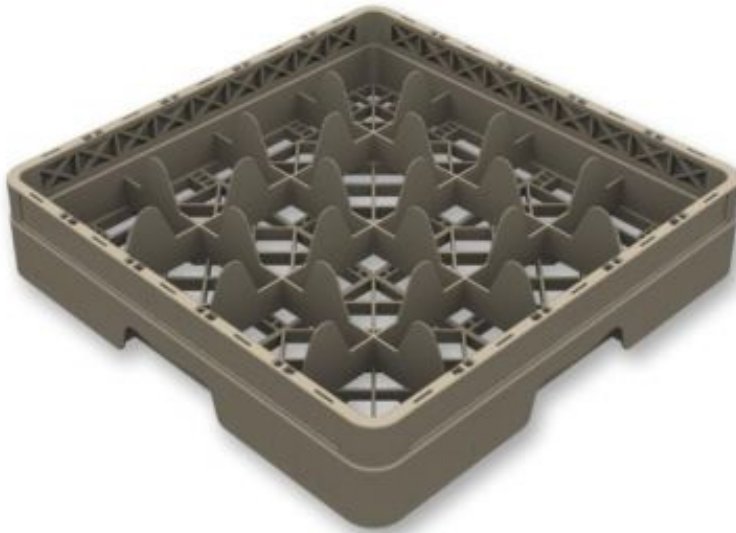

# Close Racks 16 Compartments

**Article: P5160 F1**

Cestas Flap Rack Pujadas para lavavajillas

Catering and Events   Institutions   Hotels   Restaurants   Restaurant Chains

### FEATURES

<b>Material:</b>	Polypropylene	<b>Color:</b>	Beige	<b>Width:</b>	50
<b>Length:</b>	50	<b>Thickness:</b>	0.2	<b>EAN 13:</b>	8421661516303
<b>UPC:</b>	029419569847	<b>HSC:</b>	8422901000		

### DETAILS

Pujadas presenta las únicas cestas 50x50 cm de lavado de vajillas, cristalería y cubiertos que pueden ser con las paredes laterales abiertas o cerradas, sin tener que cambiar de cesta, gracias a unas tapetas laterales, que se presentan en 6 colores estándar, de quita y pon, llamadas FLAPS. Un sistema que recibe el nombre de FLAP-RACK patentado por Pujadas. Los FLAPS o tapetas laterales se pueden personalizar fácilmente con un logo corporativo, el nombre del plato o copa o incluso el color, siempre bajo pedido. Además este sistema permite poder montar y desmontar fácilmente los suplementos de altura, permitiendo de esta forma, poder adaptar la altura de las cestas a la cristalería o vajilla. Pensadas para maximizar el lavado, transporta y almacenar de forma segura e higiénica vajillas. Ideal para catering y colectividades