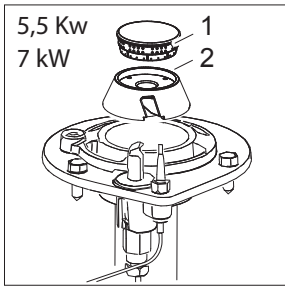

Nr.	Code	Title	Recommended
1.	167061	<i>BACK SIDE</i>	
2.	180405	<i>LATERAL SIDE</i>	
3.	RTCU700324	<i>FOOT</i>	

Nr.	Code	Title	Recommended
1.	185734	<i>BURNER CAP 7000 KCAL</i>	✓
2.	185726	<i>BURNER 7KW</i>	✓
5.	185732	<i>PILOT BURNER FLEX 2.0</i>	✓
7.	INIETTORE	<i>SEE HANDBOOK NOZZLES</i>	
8.	173386	<i>FRONT BURNER PILOT PIPE</i>	
9.	173387	<i>BACK BURNER PILOT PIPE</i>	
10.	RTCU700391	<i>NUT</i>	
11.	RTCU700374	<i>THERMOCOUPLE</i>	✓
12.	185740	<i>BACK BURNER DISTRIBUTION PIPE</i>	
15.	185738	<i>FRONT BURNER DISTRIBUTION PIPE</i>	
17.	167184	<i>SAFETY VALVE BRIDLE</i>	✓
18.	167997	<i>SAFETY VALVE</i>	✓
19.	RTCU900018	<i>BICONE D.6</i>	✓
20.	RTCU900019	<i>NUT D.6</i>	✓
21.	RTCU900012	<i>BICONE D.10</i>	✓
22.	RTCU700297	<i>NUT D.10</i>	✓
23.	173320	<i>INJECTOR SUPPORT TOP G4SF77</i>	
24.	KFB70S	<i>COMPLETE ENAMELLED BURNER KIT 7KW</i>	
26.	KFB11S	<i>COMPLETE ENAMELLED BURNER KIT 11KW</i>	