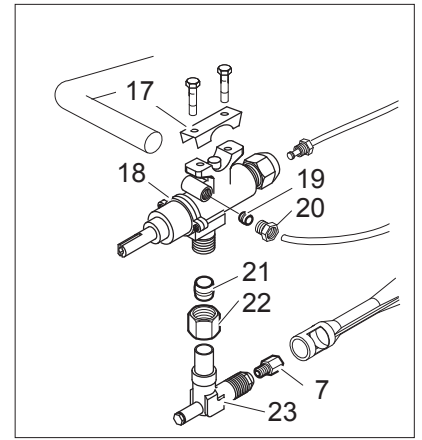

Nr.	Code	Title	Recommended
1.	167061	<i>BACK SIDE</i>	
2.	180405	<i>LATERAL SIDE</i>	
3.	RTCU700324	<i>FOOT</i>	

Nr.	Code	Title	Recommended
1.	185734	<i>BURNER CAP 7000 KCAL</i>	✓
2.	185726	<i>BURNER 7KW</i>	✓
5.	185732	<i>PILOT BURNER FLEX 2.0</i>	✓
7.	INIETTORE	<i>SEE HANDBOOK NOZZLES</i>	
8.	173386	<i>FRONT BURNER PILOT PIPE</i>	
9.	173387	<i>BACK BURNER PILOT PIPE</i>	
10.	RTCU700391	<i>NUT</i>	
11.	RTCU700374	<i>THERMOCOUPLE</i>	✓
12.	185740	<i>BACK BURNER DISTRIBUTION PIPE</i>	
15.	185738	<i>FRONT BURNER DISTRIBUTION PIPE</i>	
17.	167184	<i>SAFETY VALVE BRIDLE</i>	✓
18.	167997	<i>SAFETY VALVE</i>	✓
19.	RTCU900018	<i>BICONE D.6</i>	✓
20.	RTCU900019	<i>NUT D.6</i>	✓
21.	RTCU900012	<i>BICONE D.10</i>	✓
22.	RTCU700297	<i>NUT D.10</i>	✓
23.	173320	<i>INJECTOR SUPPORT TOP G4SF77</i>	
24.	KFB70S	<i>COMPLETE ENAMELLED BURNER KIT 7KW</i>	
26.	KFB11S	<i>COMPLETE ENAMELLED BURNER KIT 11KW</i>	