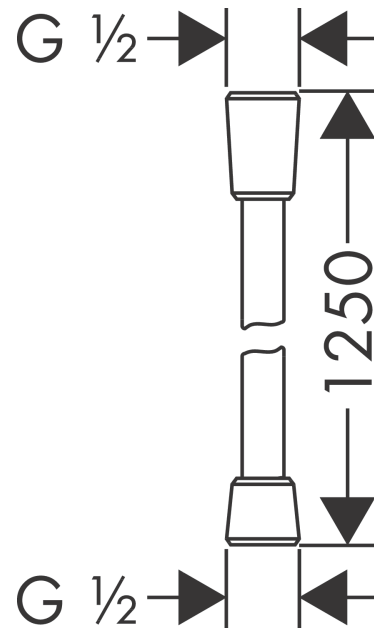

Isiflex**Душевой шланг 125 см**Поверхности : **шлиф. бронза** Артикульный номер: **28272140****Описание****Характеристики**

- высококачественный душевой шланг
- легкоочищаемая пластмассовая оболочка
- длина шланга: 1,25 м
- со стороны душа упорный подшипник, предотвращающий перекручивание душевого шланга
- с защитой от изломов
- с двух сторон цилиндрическая гайка: коническая гайка с обеих сторон
- соединительная резьба: G ½

Награды за дизайн**Продукт****Чертеж**

Isiflex**Душевой шланг 125 см**Поверхности : **шлиф. бронза** Артикульный номер: **28272140****Покомпонентное изображение**

Год выпуска: >11/16

Isiflex

Душевой шланг 125 см

Поверхности : **шлиф. бронза** Артикульный номер: **28272140**

Перечень запасных частей

Год выпуска: >11/16

Позиция	Описание	Артикульный номер	PC	PU
1	seal	98058000	-	1