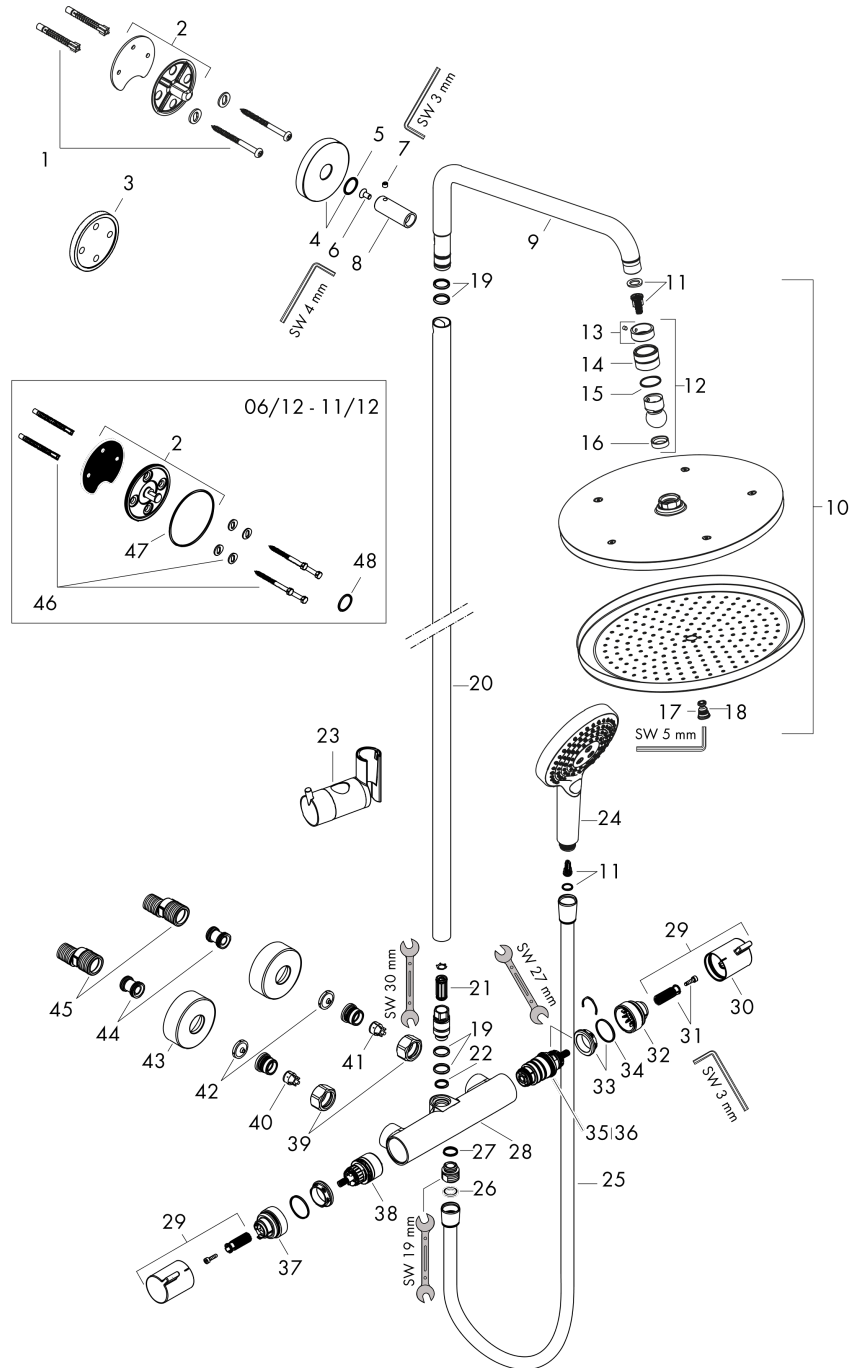

Технология**Награды за дизайн**

Croma Select S

Showerpipe 280 1jet с термостатом и ручным душем Raindance Select S 120 3jet

Поверхности : **матовый белый** Артикульный номер: **26890700**

Покомпонентное изображение

Год выпуска: >06/20

Croma Select S**Showerpipe 280 1jet с термостатом и ручным душем Raindance Select S 120 3jet**Поверхности : **матовый белый** Артикульный номер: **26890700****Перечень запасных частей**

Год выпуска: >06/20

Позиция	Описание	Артикульный номер	PC	PU
1	mounting set	96179000	-	1
2	wall flange	95688000	-	1
3	tile-matching-disk 7 mm	95239000	-	1
4	escutcheon Ø 60 mm	95692700	-	1
5	O-ring 20x2,5	92602000	-	1
6	screw	92137000	-	1
7	hollow set screw M6x5	98447000	-	1
8	sleeve	92166700	-	1
9	shower arm	95985700	-	1
10	head shower	26220700	-	1
11	filter insert	97708000	-	1
12	ball joint	98941700	-	1
13	lock washer	98942700	-	1
14	nut	97958700	-	1
15	lever collar	97536000	-	1
16	seal	97606000	-	1
17	air jet (Eco)	95795700	-	1
18	O-ring 7x2	98419000	-	1
19	O-ring 15x2,5	98131000	-	1
20	pipe 1030 mm	95915700	-	1
21	noise reduction	95009000	-	1
22	O-ring 12x2,25	98382000	-	1
23	support, assy	97651700	-	1
24	handshower	26530700	-	1
25	shower hose Isiflex'B 1,60 m	28276700	-	1
26	seal	98058000	-	1
27	O-ring 14x2	98129000	-	1
28	Thermostat	92147700	-	1
29	handle	95836700	-	1
30	pushbutton	92848700	-	1
31	handle fixing set	95843000	-	1
32	safety set	95839000	-	1
33	nut	98913000	-	1
34	O-ring 26x1,5	98390000	-	1
35	thermostat cartridge	98282000	-	1
36	cartridge for exchanged connections	92373000	-	1
37	stop ring for flow control	95927000	-	1
38	shut off unit with selector	98283000	-	1
39	set of nuts	96157700	-	1
40	non return valve (pressure-resistant up to 2 MPa)	93136000	-	1
41	non return valve	96737000	-	1