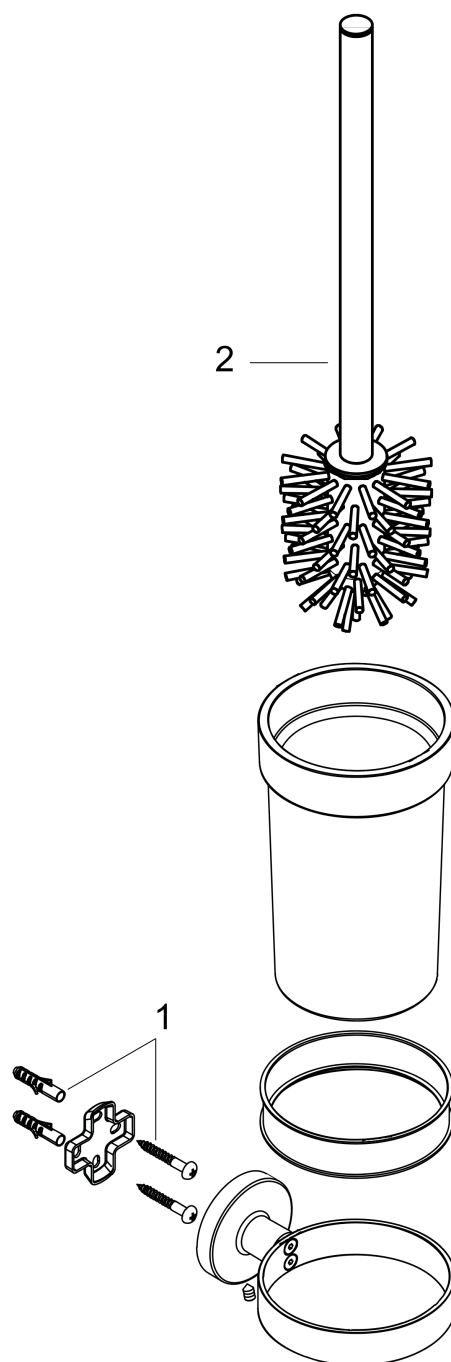

Logis Universal**Набор для WC с держателем**Поверхности : **хром** Артикульный номер: **41722000****Описание****Характеристики**

- настенный монтаж
- материал: латунь
- material recess: матовое стекло
- С съемной вставкой
- с монтажным материалом
- скрытое соединение
- расстояние между отверстиями 26 мм
- диаметр отверстия: 6 мм

Продукт**Чертеж**

Logis Universal**Набор для WC с держателем**Поверхности : **хром** Артикульный номер: **41722000****Покомпонентное изображение**

Год выпуска: >04/18

Logis Universal**Набор для WC с держателем**Поверхности : **хром** Артикульный номер: **41722000****Перечень запасных частей**Год выпуска: **>04/18**

Позиция	Описание	Артикульный номер	PC	PU
1	mounting set	40915000	-	1
2	stick with brush	93286000	-	1