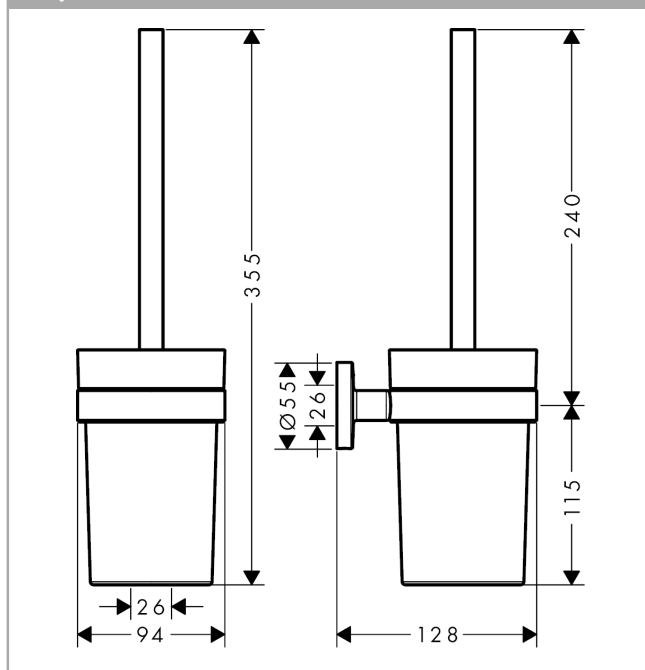

Logis Universal**Набор для WC с держателем**Поверхности : **хром** Артикульный номер: **41722000****Описание****Характеристики**

- настенный монтаж
- материал: латунь
- material recess: матовое стекло
- С съемной вставкой
- с монтажным материалом
- скрытое соединение
- расстояние между отверстиями 26 мм
- диаметр отверстия: 6 мм

Продукт**Чертеж**

Logis Universal**Набор для WC с держателем**Поверхности : **хром** Артикульный номер: **41722000****Покомпонентное изображение**

Год выпуска: >04/18

Logis Universal**Набор для WC с держателем**Поверхности : **хром** Артикульный номер: **41722000****Перечень запасных частей**Год выпуска: **>04/18**

Позиция	Описание	Артикульный номер	PC	PU
1	mounting set	40915000	-	1
2	stick with brush	93286000	-	1