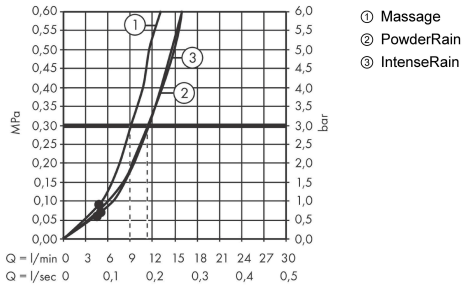

Технология

Награды за дизайн

reddot winner 2021

Продукт

Чертеж

Pulsify Select S

Душевой набор с держателем 105 3jet Relaxation, шланг 125 см

Поверхности : хром Артикульный номер: 24302000

График расхода воды

Расход измерен практически с помощью соответствующей арматуры (термостат/смеситель/скрытый клапан).