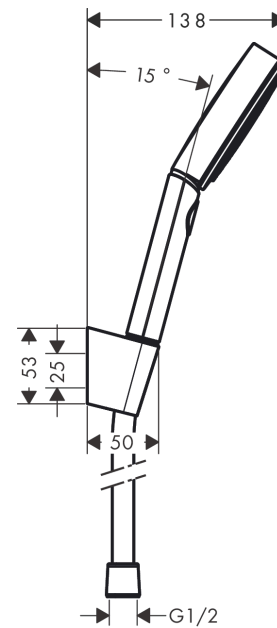

Pulsify Select S

Душевой набор с держателем 105 3jet Relaxation, шланг 125 см

Поверхности : хром Артикулный номер: 24302000

Описание

Характеристики

- состоит из: ручной душ, держатель для душа, шланг для душа
- размер душевого диска: 105 мм
- с держателем
- тип струи: PowderRain, IntenseRain, массажная
- удобное переключение типов струи с помощью кнопки Select
- максимальный расход воды при 3 барах: 11,4 л/мин
- со стороны душа упорный подшипник, предотвращающий перекручивание душевого шланга
- хромированные настенные крепления из пластика
- мощная вставка для фильтра

Технология

Награды за дизайн

reddot winner 2021

Продукт

Чертеж

Pulsify Select S

Душевой набор с держателем 105 3jet Relaxation, шланг 125 см

Поверхности : хром Артикульный номер: 24302000

График расхода воды

Расход измерен практически с помощью соответствующей арматуры (термостат/смеситель/скрытый клапан).