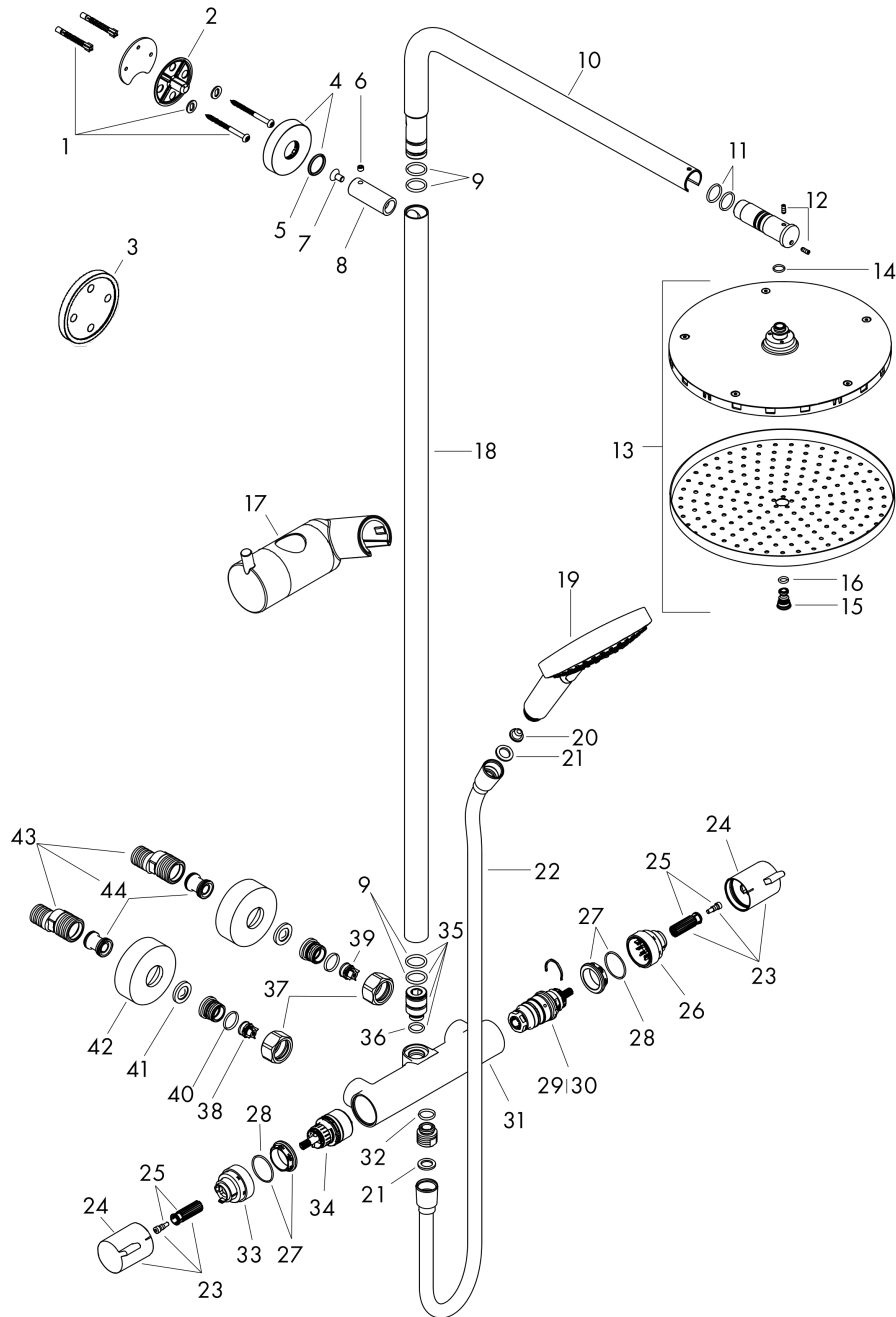

Showerpipe 240 1jet PowderRain с термостатом

Поверхности : матовый белый Артикульный номер: **27633700**

Покомпонентное изображение

Год выпуска: >12/20

Raindance Select S**Showerpipe 240 1jet PowderRain с термостатом**Поверхности : **матовый белый** Артикульный номер: **27633700****Перечень запасных частей**

Год выпуска: >12/20

Позиция	Описание	Артикульный номер	PC	PU
1	mounting set	96179000	-	1
2	wall flange	95687000	-	1
3	tile-matching-disk 7 mm	98681000	-	1
4	escutcheon Ø 60 mm	95692000	-	1
5	O-ring 20x2,5	92602000	-	1
6	hollow set screw M6x5	98447000	-	1
7	screw	92137000	-	1
8	sleeve	92166700	-	1
9	O-ring 17x2,5	98387000	-	1
10	shower arm	98493700	-	1
11	O-ring 17x2	98199000	-	1
12	hollow set screw M4x10	97667000	-	1
13	head shower Ø 240 mm	93464700	-	1
14	O-ring 10x1,5	98123000	-	1
15	screw	95796700	-	1
16	O-ring 7x2	98419000	-	1
17	support, assy	97651700	-	1
18	pipe 973 mm / Ø 22 mm	92468700	-	1
19	handshower	26014700	-	1
20	filter	92672000	-	1
21	seal	98058000	-	1
22	shower hose Isiflex'B 1,60 m	28276700	-	1
23	handle	95836700	-	1
24	pushbutton	92848700	-	1
25	handle fixing set	95843000	-	1
26	safety set	95839000	-	1
27	nut	98913000	-	1
28	O-ring 26x1,5	98390000	-	1
29	thermostat cartridge	98282000	-	1
30	cartridge for exchanged connections	92373000	-	1
31	Thermostat	92850700	-	1
32	O-ring 14x2	98129000	-	1
33	stop ring for flow control	95927000	-	1
34	shut off unit with selector	98283000	-	1
35	connecting thread	92861000	-	1
36	O-ring 12x2,25	98382000	-	1
37	set of nuts	96157700	-	1
38	non return valve (pressure-resistant up to 2 MPa)	93136000	-	1
39	non return valve	96737000	-	1
40	O-ring 17x1,5	98137000	-	1
41	filter packing	96922000	-	1