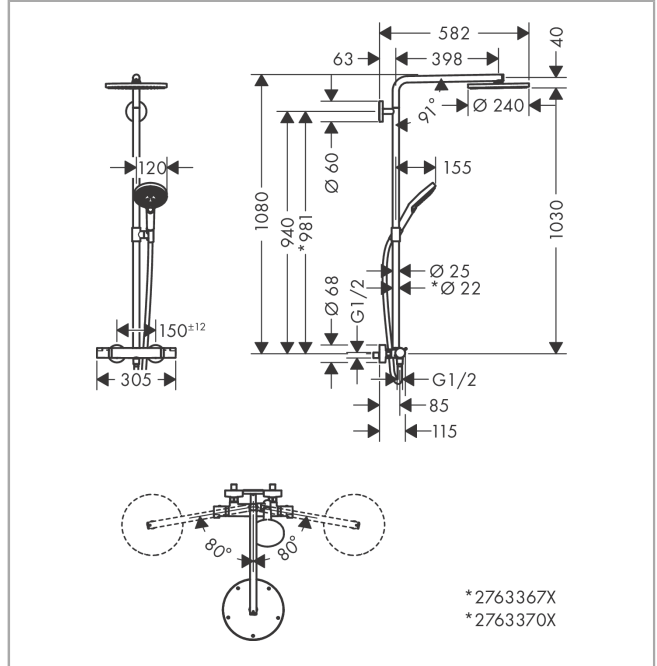

Raindance Select S

Showerpipe 240 1jet PowderRain с термостатом

Поверхности : **матовый белый** Артикульный номер: **27633700**

Продукт

Чертеж

График расхода воды