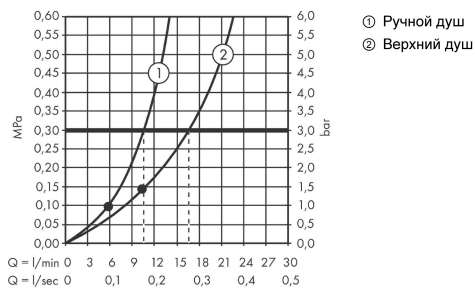

Технология**Награды за дизайн**

Raindance Select S

Showerpipe 240 1jet PowderRain с термостатом

Поверхности : **матовый белый** Артикульный номер: **27633700**

Продукт

Чертеж

График расхода воды

Raindance Select S