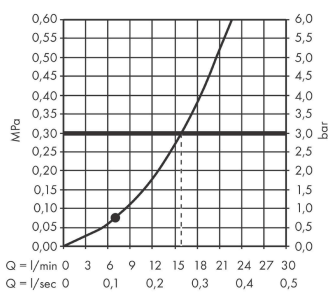

Технология

Продукт

Чертеж

График расхода воды

Расход измерен практически с помощью соответствующей арматуры (термостат/смеситель/скрытый клапан).

Сroma E
Ручной душ 1jet
Поверхности : полир. золото Артикульный номер: 26814990