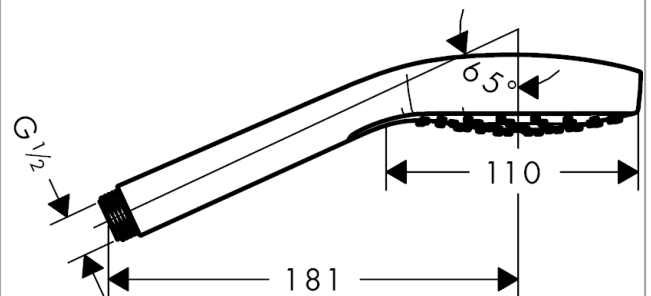

Срома Е

Ручной душ 1jet

Поверхности : **полир. золото** Артикульный номер: **26814990**

Описание

Характеристики

- размер душевого диска: 110 мм
- тип струи: Rain
- поверхность душевого диска: легко очищаемый пластиковый душевой диск, белый
- максимальный расход воды при 3 барах: 16 л/мин
- промывающийся грязеулавливающий фильтр
- соединительная резьба G 1/2
- подходит для проточных водонагревателей

Технология

Продукт

Чертеж

График расхода воды

Расход измерен практически с помощью соответствующей арматуры (термостат/смеситель/скрытый клапан).

Сroma E
Ручной душ 1jet
Поверхности : полир. золото Артикульный номер: 26814990