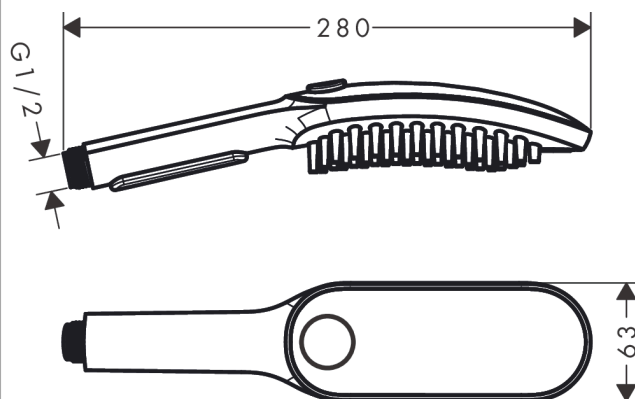

DogShower**Душ для собак 150 3jet, с массажной струей**Поверхности : **Розовый** Артикульный номер: **26640560****Описание****Характеристики**

- размер душевого диска: 150 x 63 мм
- тип струи: Струя для шерсти, Струя для ног, raw spray
- удобное переключение типов струи с помощью кнопки Select
- максимальный расход воды при 3 барах: 7,6 л/мин
- минимальный расход для корректной работы: 5,7 л/мин
- рабочее давление: мин. 1 бар/макс. 6 бар
- минимальное давление: 1 бар
- Форсунки для мягкой массажной струи, длина 1,5 см
- Эргономичный дизайн
- подходит для проточных водонагревателей
- величина соединения: DN15
- клапан обратного тока воды

Технология**Награды за дизайн**

reddot winner 2022

**Продукт****Чертеж**

DogShower

Душ для собак 150 3jet, с массажной струей

Поверхности : **Розовый** Артикульный номер: **26640560**

График расхода воды

Расход измерен практически с помощью соответствующей арматуры (термостат/смеситель/скрытый клапан).

DogShower**Душ для собак 150 3jet, с массажной струей**Поверхности : **Розовый** Артикульный номер: **26640560**

Покомпонентное изображение

Год выпуска: >04/20

DogShower**Душ для собак 150 3jet, с массажной струей**Поверхности : **Розовый** Артикульный номер: **26640560****Перечень запасных частей**Год выпуска: **>04/20**