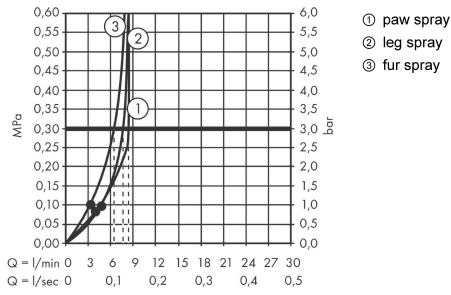

DogShower**Душ для собак 150 3jet, с массажной струей**Поверхности : **Розовый** Артикульный номер: **26640560****Описание****Характеристики**

- размер душевого диска: 150 x 63 мм
- тип струи: Струя для шерсти, Струя для ног, raw spray
- удобное переключение типов струи с помощью кнопки Select
- максимальный расход воды при 3 барах: 7,6 л/мин
- минимальный расход для корректной работы: 5,7 л/мин
- рабочее давление: мин. 1 бар/макс. 6 бар
- минимальное давление: 1 бар
- Форсунки для мягкой массажной струи, длина 1,5 см
- Эргономичный дизайн
- подходит для проточных водонагревателей
- величина соединения: DN15
- клапан обратного тока воды

Технология**Награды за дизайн**

reddot winner 2022

**Продукт****Чертеж**

DogShower

Душ для собак 150 3jet, с массажной струей

Поверхности : **Розовый** Артикульный номер: **26640560**

График расхода воды

Расход измерен практически с помощью соответствующей арматуры (термостат/смеситель/скрытый клапан).