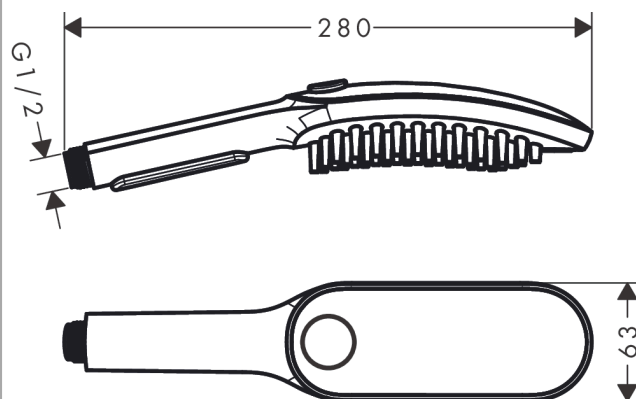

DogShower**Душ для собак 150 3jet, с массажной струей**Поверхности : **Бирюзовый** Артикульный номер: **26640540****Описание****Характеристики**

- размер душевого диска: 150 x 63 мм
- тип струи: Струя для шерсти, Струя для ног, raw spray
- удобное переключение типов струи с помощью кнопки Select
- максимальный расход воды при 3 барах: 7,6 л/мин
- минимальный расход для корректной работы: 5,7 л/мин
- рабочее давление: мин. 1 бар/макс. 6 бар
- минимальное давление: 1 бар
- Форсунки для мягкой массажной струи, длина 1,5 см
- Эргономичный дизайн
- подходит для проточных водонагревателей
- величина соединения: DN15
- клапан обратного тока воды

Технология**Награды за дизайн**

reddot winner 2022

**Продукт****Чертеж**

DogShower

Душ для собак 150 3jet, с массажной струей

Поверхности : **Бирюзовый** Артикульный номер: **26640540**

График расхода воды

Расход измерен практически с помощью соответствующей арматуры (термостат/смеситель/скрытый клапан).

DogShower**Душ для собак 150 3jet, с массажной струей**Поверхности : **Бирюзовый** Артикульный номер: **26640540****Покомпонентное изображение**

Год выпуска: >04/20

DogShower**Душ для собак 150 3jet, с массажной струей**Поверхности : **Бирюзовый** Артикульный номер: **26640540****Перечень запасных частей**Год выпуска: **>04/20**