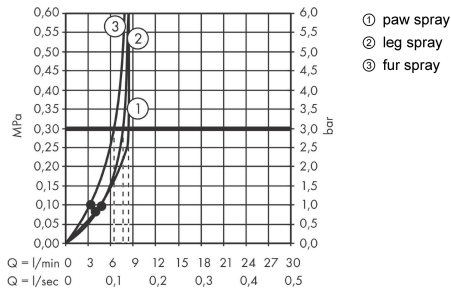

DogShower**Душ для собак 150 3jet, с массажной струей**Поверхности : **Бирюзовый** Артикульный номер: **26640540****Описание****Характеристики**

- размер душевого диска: 150 x 63 мм
- тип струи: Струя для шерсти, Струя для ног, raw spray
- удобное переключение типов струи с помощью кнопки Select
- максимальный расход воды при 3 барах: 7,6 л/мин
- минимальный расход для корректной работы: 5,7 л/мин
- рабочее давление: мин. 1 бар/макс. 6 бар
- минимальное давление: 1 бар
- Форсунки для мягкой массажной струи, длина 1,5 см
- Эргономичный дизайн
- подходит для проточных водонагревателей
- величина соединения: DN15
- клапан обратного тока воды

Технология**Награды за дизайн**

reddot winner 2022

**Продукт****Чертеж**

DogShower

Душ для собак 150 3jet, с массажной струей

Поверхности : **Бирюзовый** Артикульный номер: **26640540**

График расхода воды

Расход измерен практически с помощью соответствующей арматуры (термостат/смеситель/скрытый клапан).