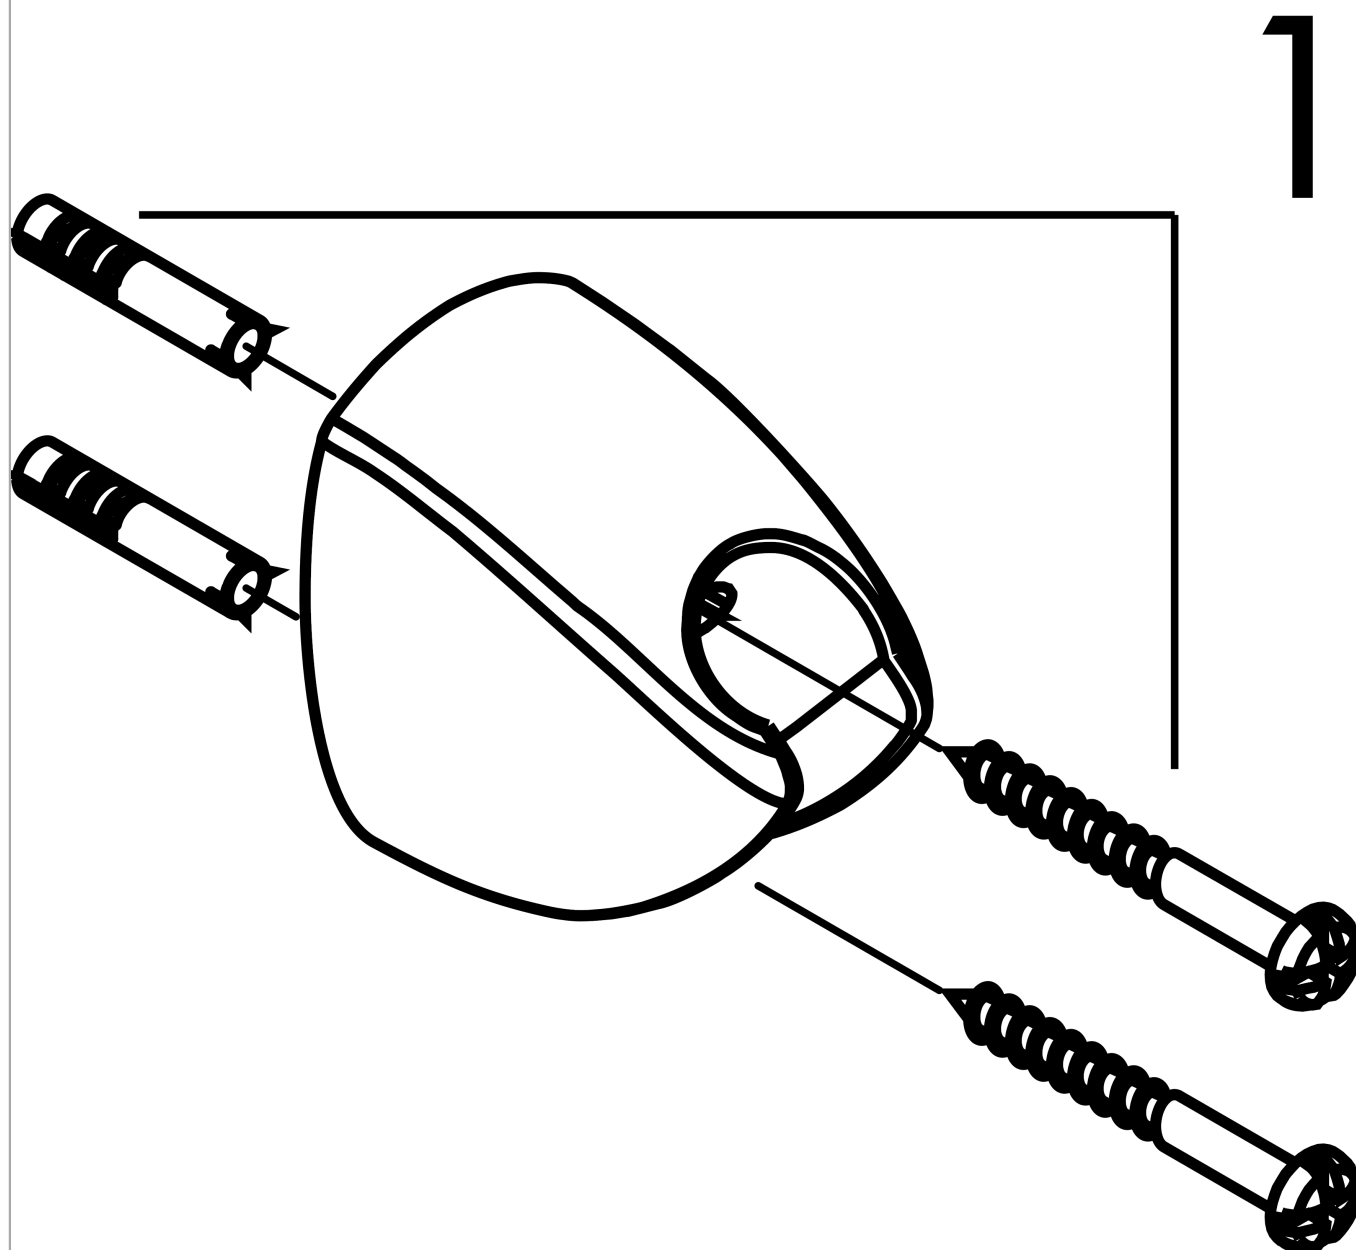

Держатель ручного душа Porter CПоверхности : **хром** Артикульный номер: **27521000****Описание****Характеристики**

- фиксированное положение держателя
- для шлангов с конической гайкой
- материал: пластик

Продукт**Чертеж**

Держатель ручного душа Porter CПоверхности : **хром** Артикульный номер: **27521000****Покомпонентное изображение**

Год выпуска: >10/93

Держатель ручного душа Porter C

Поверхности : **хром** Артикульный номер: **27521000**

Перечень запасных частей

Год выпуска: **>10/93**

Позиция	Описание	Артикульный номер	PC	PU
1	mounting set	40915000	-	1