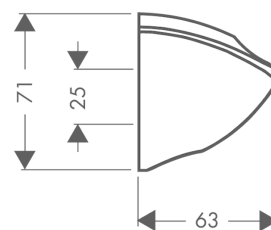

Держатель ручного душа Porter CПоверхности : **хром** Артикульный номер: **27521000****Описание****Характеристики**

- фиксированное положение держателя
- для шлангов с конической гайкой
- материал: пластик

Продукт**Чертеж**

Держатель ручного душа Porter CПоверхности : **хром** Артикульный номер: **27521000****Покомпонентное изображение**

Год выпуска: >10/93

Держатель ручного душа Porter C

Поверхности : **хром** Артикульный номер: **27521000**