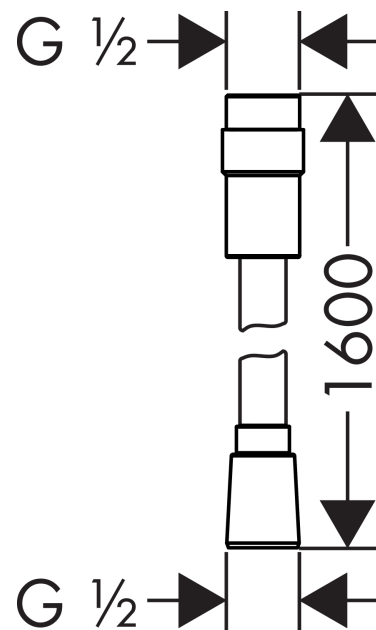

Isiflex**Душевой шланг 160 см с регулировкой напора**Поверхности : **хром** Артикульный номер: **28248000****Описание****Характеристики**

- душевой шланг с металлическим напылением и регулировкой напора
- легкоочищаемая пластмассовая оболочка
- длина шланга: 1,60 м
- со стороны душа упорный подшипник, предотвращающий перекручивание душевого шланга
- с защитой от изломов
- регулируемый расход от 6 до 16 л/мин
- с двух сторон цилиндрическая гайка: коническая гайка с обеих сторон
- соединительная резьба: G ½

Продукт**Чертеж**

Isiflex**Душевой шланг 160 см с регулировкой напора**Поверхности : **хром** Артикульный номер: **28248000****Покомпонентное изображение**

Год выпуска: >07/17

Isiflex**Душевой шланг 160 см с регулировкой напора**Поверхности : **хром** Артикульный номер: **28248000****Перечень запасных частей**

Год выпуска: >07/17

Позиция	Описание	Артикульный номер	PC	PU
1	seal	98058000	-	1