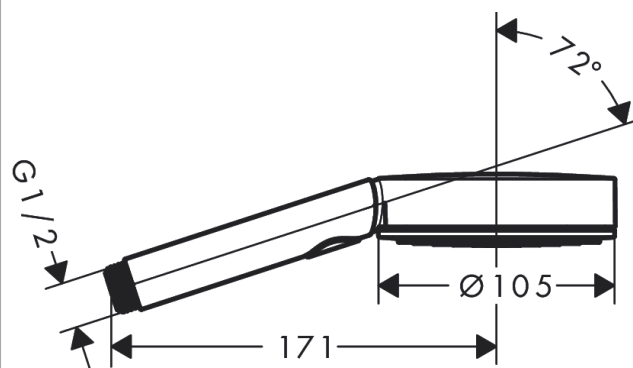

Pulsify Select S**Ручной душ 105 3jet Relaxation**Поверхности : **матовый белый**Артикульный номер: **24110700****Описание****Характеристики**

- размер душевого диска: 105 мм
- тип струи: PowderRain, IntenseRain, массажная
- удобное переключение типов струи с помощью кнопки Select
- поверхность душевого диска: графит
- максимальный расход воды при 3 барах: 11,4 л/мин
- расход воды PowderRain (при 3 барах): 11,4 л/мин
- расход воды для массажной струи (при 3 бар): 9 л/мин
- расход воды для струи IntenseRain (при 3 бар): 11,4 л/мин
- мощная вставка для фильтра
- соединительная резьба G 1/2
- подходит для проточных водонагревателей

Технология**Награды за дизайн**

reddot winner 2021

Продукт**Чертеж**

Pulsify Select S

Ручной душ 105 3jet Relaxation

Поверхности : **матовый белый**

Артикульный номер: **24110700**

График расхода воды

Расход измерен практически с помощью соответствующей арматуры (термостат/смеситель/скрытый клапан).

Pulsify Select S**Ручной душ 105 3jet Relaxation**Поверхности : **матовый белый**Артикульный номер: **24110700****Покомпонентное изображение**Год выпуска: **>06/21**