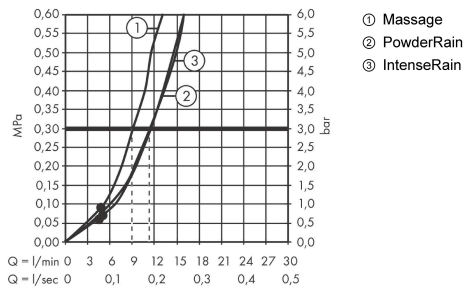

Pulsify Select S**Ручной душ 105 3jet Relaxation**Поверхности : **матовый белый**Артикульный номер: **24110700****Описание****Характеристики**

- размер душевого диска: 105 мм
- тип струи: PowderRain, IntenseRain, массажная
- удобное переключение типов струи с помощью кнопки Select
- поверхность душевого диска: графит
- максимальный расход воды при 3 барах: 11,4 л/мин
- расход воды PowderRain (при 3 барах): 11,4 л/мин
- расход воды для массажной струи (при 3 бар): 9 л/мин
- расход воды для струи IntenseRain (при 3 бар): 11,4 л/мин
- мощная вставка для фильтра
- соединительная резьба G 1/2
- подходит для проточных водонагревателей

Технология**Награды за дизайн**

reddot winner 2021

Продукт**Чертеж**

Pulsify Select S

Ручной душ 105 3jet Relaxation

Поверхности : **матовый белый**

Артикульный номер: **24110700**

График расхода воды

Расход измерен практически с помощью соответствующей арматуры (термостат/смеситель/скрытый клапан).

Pulsify Select S**Ручной душ 105 3jet Relaxation**Поверхности : **матовый белый**Артикульный номер: **24110700****Покомпонентное изображение**Год выпуска: **>06/21**