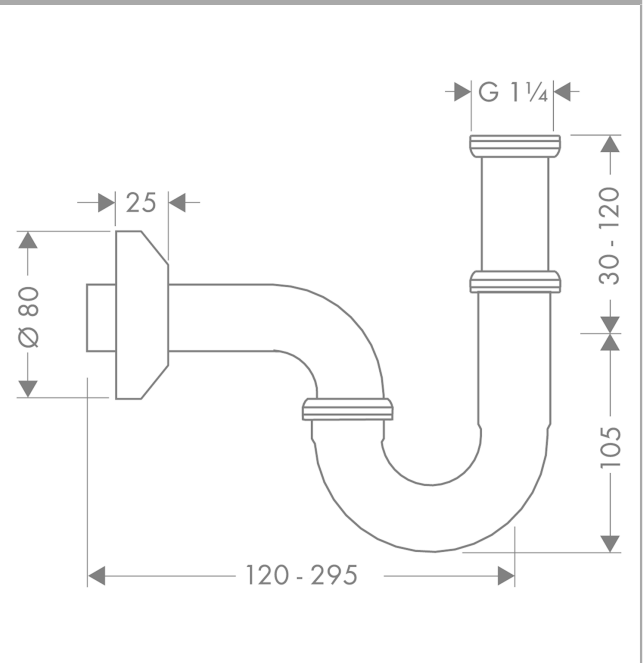

Сифон трубчатый, упрощенный монтаж
 Поверхности : **хром** Артикульный номер: **53010000**

Описание

Характеристики

- диапазон регулировки 30–120 мм
- расстояние от стены 300 мм
- гидрозатвор: 50 мм
- размеры соединения со стоком: G 1 ¼

Продукт

Чертеж

Сифон трубчатый, упрощенный монтаж
Поверхности : хром Артикульный номер: 53010000

Покомпонентное изображение

Год выпуска: >04/82

Сифон трубчатый, упрощенный монтаж
 Поверхности : **хром** Артикульный номер: **53010000**

Перечень запасных частей

Год выпуска: >04/82

Позиция	Описание	Артикульный номер	PC	PU
1	seal 1¼"	53971000	-	1
2	pipe 1¼" 300 mm	53428000	-	1
4	wedge-shaped seal 1¼"	53985000	-	1
5	bent outlet basin-trap 300 mm	53555000	-	1
6	escutcheon	53968000	-	1