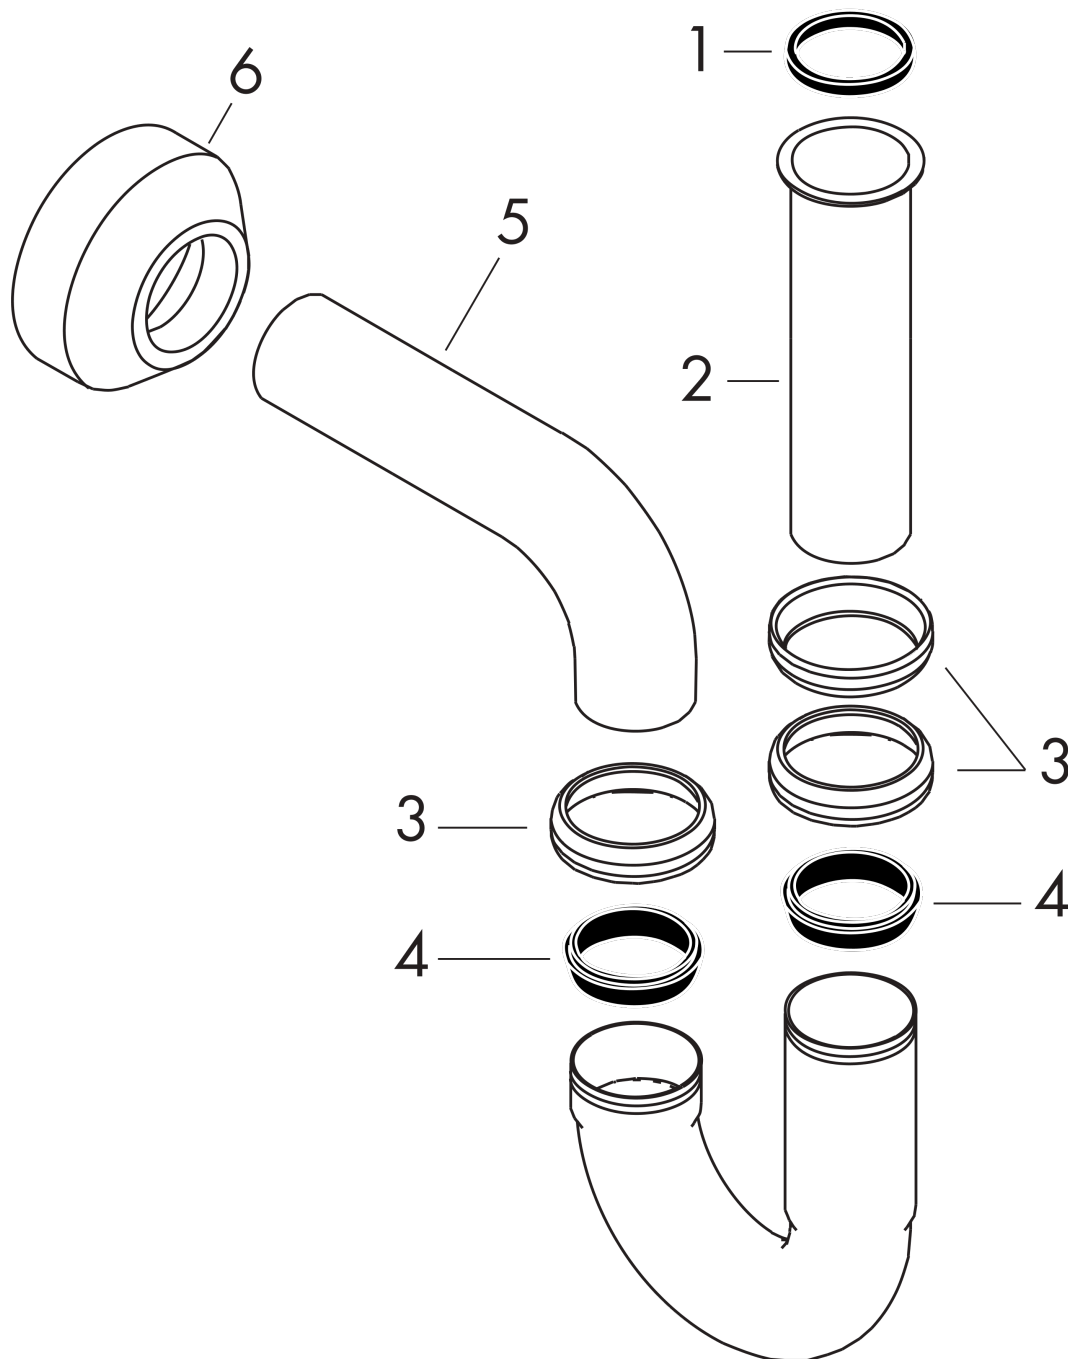

Сифон трубчатый, упрощенный монтаж
 Поверхности : **хром** Артикульный номер: **53010000**

Описание

Характеристики

- диапазон регулировки 30–120 мм
- расстояние от стены 300 мм
- гидрозатвор: 50 мм
- размеры соединения со стоком: G 1 ¼

Продукт

Чертеж

Сифон трубчатый, упрощенный монтаж
Поверхности : хром Артикульный номер: 53010000

Покомпонентное изображение

Год выпуска: >04/82

Сифон трубчатый, упрощенный монтаж
 Поверхности : **хром** Артикульный номер: **53010000**

Перечень запасных частей

Год выпуска: >04/82

Позиция	Описание	Артикульный номер	PC	PU
1	seal 1¼"	53971000	-	1
2	pipe 1¼" 300 mm	53428000	-	1
4	wedge-shaped seal 1¼"	53985000	-	1
5	bent outlet basin-trap 300 mm	53555000	-	1
6	escutcheon	53968000	-	1