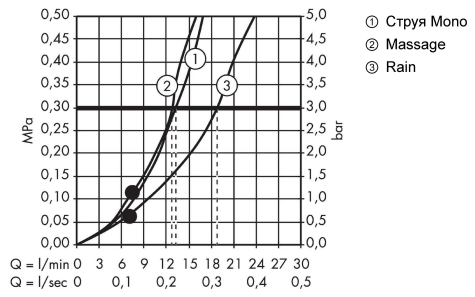

Технология**Продукт****Чертеж**

Сroma 100

Душевой набор Multi с держателем и шлангом 125 см

Поверхности : **хром** Артикульный номер: **27593000**

График расхода воды

Расход измерен практически с помощью соответствующей арматуры (термостат/смеситель/скрытый клапан).