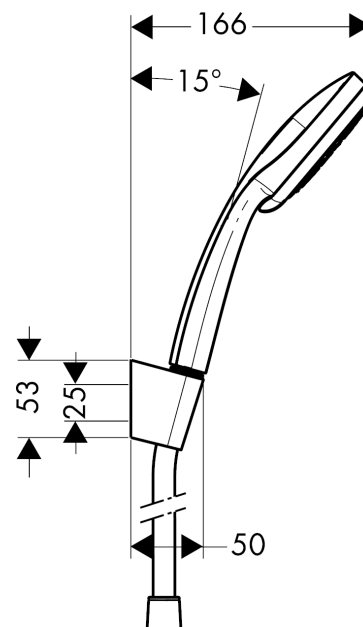

Срома 100**Душевой набор Multi с держателем и шлангом 125 см**Поверхности : **хром** Артикульный номер: **27593000****Описание****Характеристики**

- состоит из: ручной душ, держатель для душа, шланг для душа
- размер душевого диска: 100 мм
- с держателем
- тип струи: Rain, MonoRain, массажная
- переключение типов струи с помощью вращающегося душевого диска
- максимальный расход воды при 3 барах: 19 л/мин
- со стороны душа упорный подшипник, предотвращающий перекручивание душевого шланга
- душевой шланг с конической гайкой на обоих концах
- Пластиковый душевой держатель
- настенный монтаж: крепление с помощью шурупов
- промываемый грязеулавливающий фильтр

Технология**Продукт****Чертеж**

Сroma 100

Душевой набор Multi с держателем и шлангом 125 см

Поверхности : **хром** Артикульный номер: **27593000**

График расхода воды

Расход измерен практически с помощью соответствующей арматуры (термостат/смеситель/скрытый клапан).

Сroma 100**Душевой набор Multi с держателем и шлангом 125 см**Поверхности : **хром** Артикульный номер: **27593000**

Покомпонентное изображение

Год выпуска: >10/06

Сroma 100**Душевой набор Multi с держателем и шлангом 125 см**Поверхности : **хром** Артикульный номер: **27593000****Перечень запасных частей**

Год выпуска: >10/06

Позиция	Описание	Артикульный номер	PC	PU
1	handshower	28536000	-	1
2	shower holder	28331000	-	1
3	shower hose Isiflex'B 1,25 m	28272000	-	1