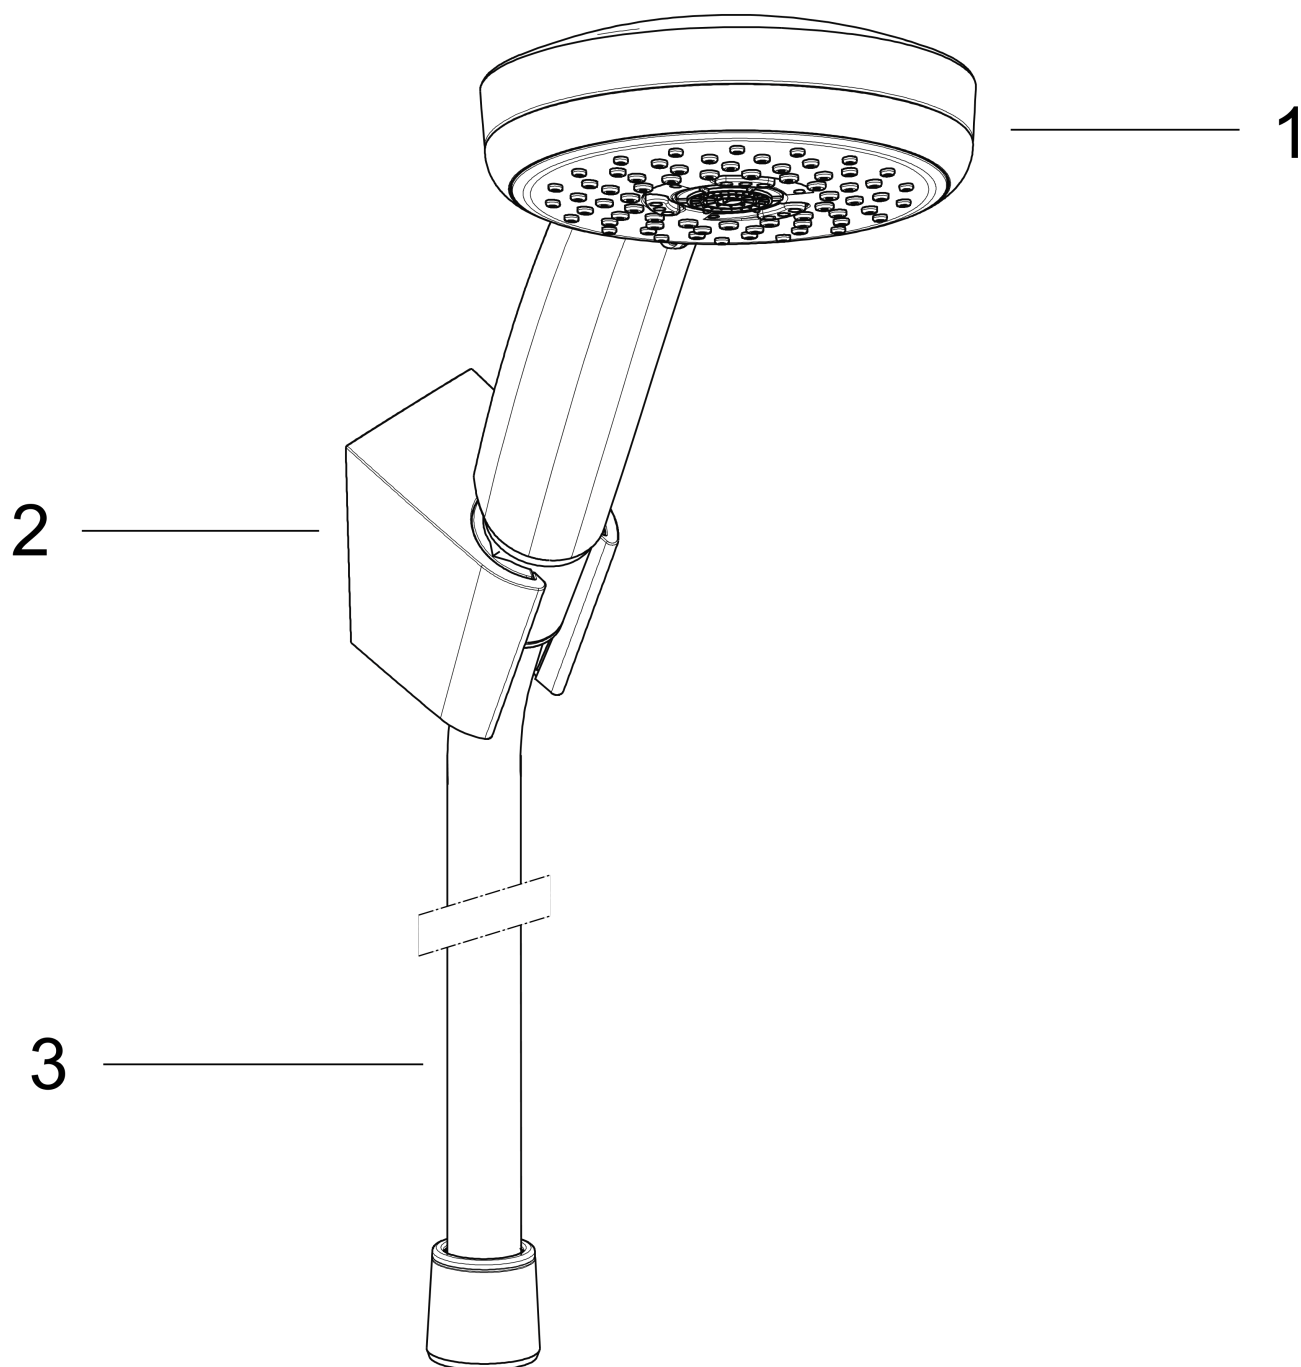

Срома 100**Душевой набор Multi с держателем и шлангом 125 см**Поверхности : **хром** Артикульный номер: **27593000****Описание****Характеристики**

- состоит из: ручной душ, держатель для душа, шланг для душа
- размер душевого диска: 100 мм
- с держателем
- тип струи: Rain, MonoRain, массажная
- переключение типов струи с помощью вращающегося душевого диска
- максимальный расход воды при 3 барах: 19 л/мин
- со стороны душа упорный подшипник, предотвращающий перекручивание душевого шланга
- душевой шланг с конической гайкой на обоих концах
- Пластиковый душевой держатель
- настенный монтаж: крепление с помощью шурупов
- промываемый грязеулавливающий фильтр

Технология**Продукт****Чертеж**

Сroma 100

Душевой набор Multi с держателем и шлангом 125 см

Поверхности : **хром** Артикульный номер: **27593000**

График расхода воды

Расход измерен практически с помощью соответствующей арматуры (термостат/смеситель/скрытый клапан).

Сroma 100**Душевой набор Multi с держателем и шлангом 125 см**Поверхности : **хром** Артикульный номер: **27593000**

Покомпонентное изображение

Год выпуска: >10/06

Сroma 100**Душевой набор Multi с держателем и шлангом 125 см**Поверхности : **хром** Артикульный номер: **27593000****Перечень запасных частей**

Год выпуска: >10/06

Позиция	Описание	Артикульный номер	PC	PU
1	handshower	28536000	-	1
2	shower holder	28331000	-	1
3	shower hose Isiflex'B 1,25 m	28272000	-	1