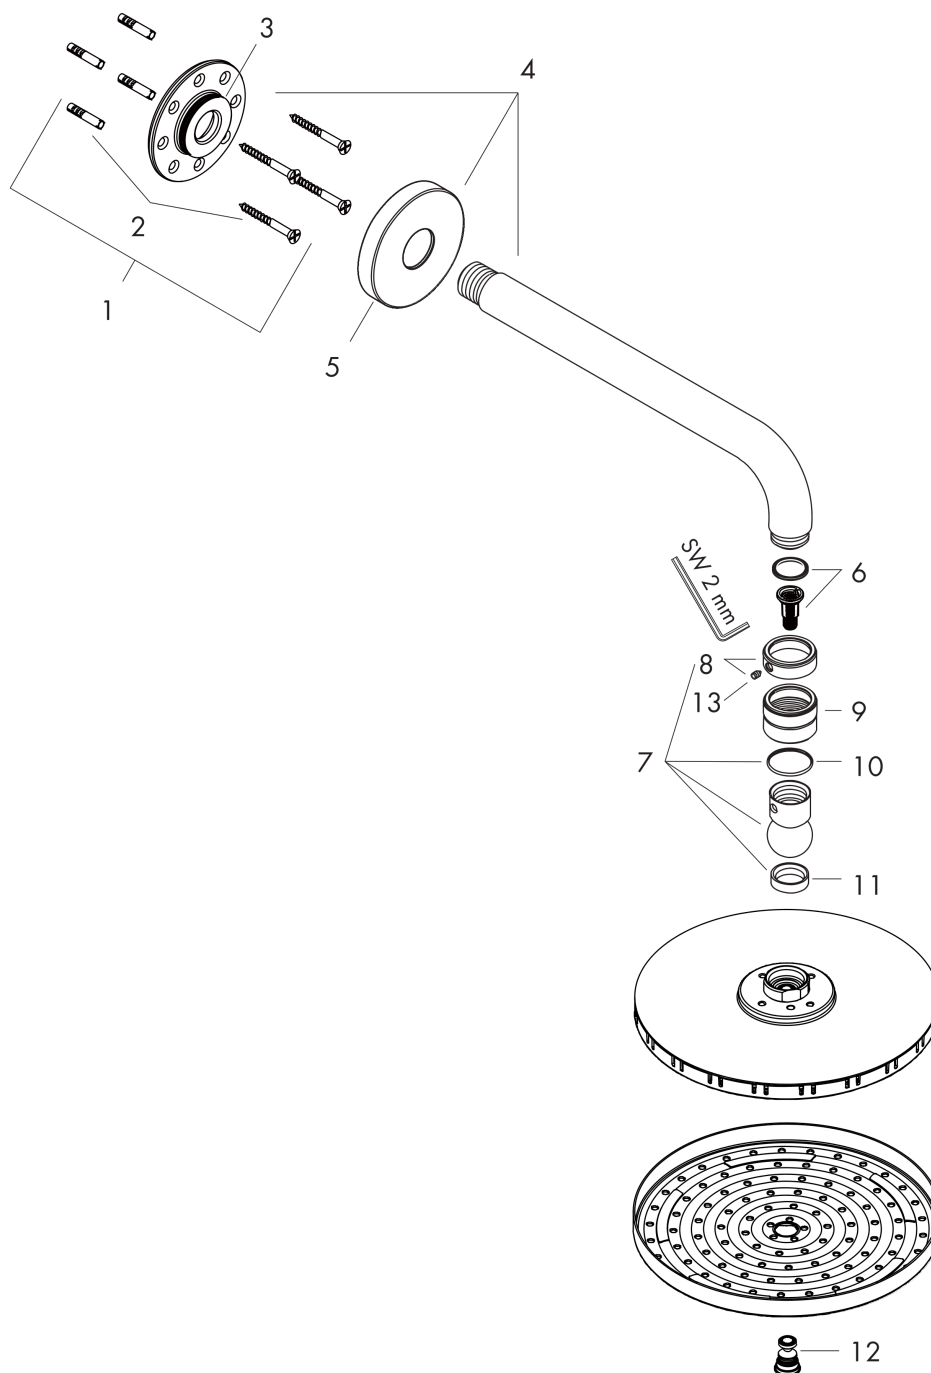

Raindance S

Верхний душ 240 1jet с держателем

Поверхности : **хром** Артикульный номер: **27474000**

График расхода воды

Расход измерен практически с помощью соответствующей арматуры (термостат/смеситель/скрытый клапан).

Raindance S

Верхний душ 240 1jet с держателем

Поверхности : **хром** Артикульный номер: **27474000**

Покомпонентное изображение

Год выпуска: >05/11

Raindance S**Верхний душ 240 1jet с держателем**Поверхности : **хром** Артикульный номер: **27474000****Перечень запасных частей**

Год выпуска: >05/11

Позиция	Описание	Артикульный номер	PC	PU
1	mounting kit	95208000	-	1
2	mounting set	40916000	-	1
3	O-ring 34x2	98383000	-	1
4	shower arm 390 mm	27413000	-	1
5	escutcheon Ø 80 mm	98940000	-	1
6	filter insert	97708000	-	1
7	ball joint	98941000	-	1
8	lock washer	98942000	-	1
9	nut	97958000	-	1
10	lever collar	97536000	-	1
11	seal	97606000	-	1
12	air jet	95794000	-	1
13	hollow set screw M4x6	97767000	-	1
a	filter packing	94246000	-	1
b	non return valve	95699000	-	1