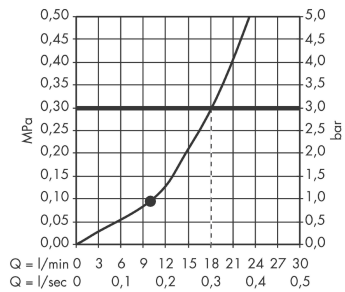

Raindance S

Верхний душ 240 1jet с держателем

Поверхности : **хром** Артикульный номер: **27474000**

График расхода воды

Расход измерен практически с помощью соответствующей арматуры (термостат/смеситель/скрытый клапан).