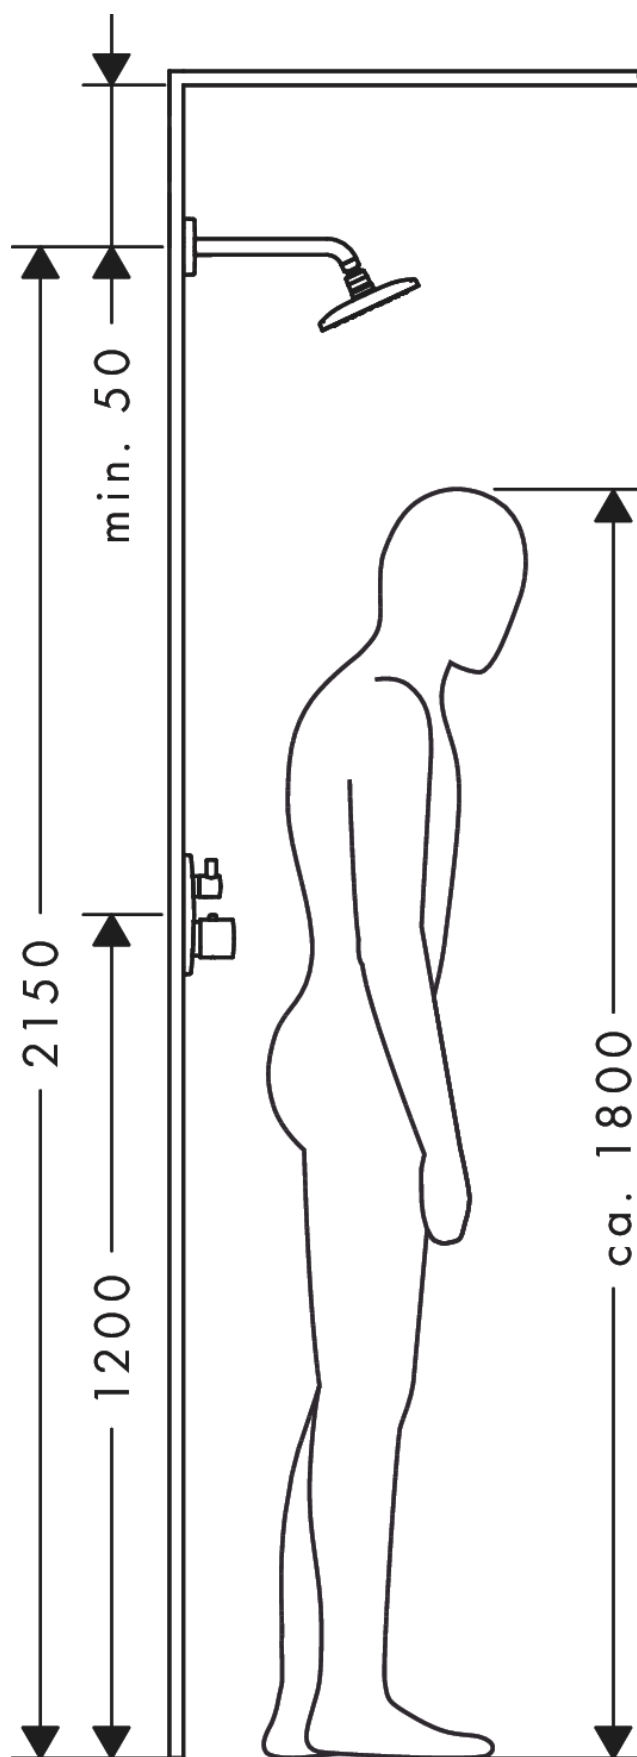

Raindance E**Верхний душ 240 1jet с потолочным подсоединением**Поверхности : **хром** Артикульный номер: **27380000****Описание****Характеристики**

- состоит из: верхний душ, потолочное подсоединение
- размер душевого диска: 250 x 150 мм
- тип струи: RainAir
- шарнирное соединение: регулируемый угол верхнего душа
- материал душевого диска: металл
- металлическое потолочное подсоединение
- длина потолочного подсоединения: 100 мм
- максимальный расход воды при 3 барах: 19,5 л/мин
- расход воды для струи RainAir (при 3 бар): 19,5 л/мин
- минимальное давление: 1 бар
- съемный душевой диск для очистки
- монтаж: потолок
- соединительная резьба G 1/2
- подходит для проточных водонагревателей

Технология**Продукт****Чертеж**

Raindance E

Верхний душ 240 1jet с потолочным подсоединением

Поверхности : **хром** Артикульный номер: **27380000**

График расхода воды

Расход измерен практически с помощью соответствующей арматуры (термостат/смеситель/скрытый клапан).

Raindance E**Верхний душ 240 1jet с потолочным подсоединением**Поверхности : **хром** Артикульный номер: **27380000****Пример монтажа**

Raindance E

Верхний душ 240 1jet с потолочным подсоединением

Поверхности : **хром** Артикульный номер: **27380000**

Покомпонентное изображение

Год выпуска: >12/20

Raindance E

Верхний душ 240 1jet с потолочным подсоединением

Поверхности : **хром** Артикульный номер: **27380000**

Перечень запасных частей

Год выпуска: >12/20