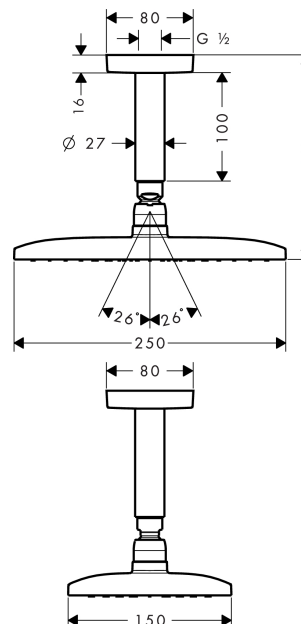

Raindance E**Верхний душ 240 1jet с потолочным подсоединением**Поверхности : **хром** Артикульный номер: **27380000****Описание****Характеристики**

- состоит из: верхний душ, потолочное подсоединение
- размер душевого диска: 250 x 150 мм
- тип струи: RainAir
- шарнирное соединение: регулируемый угол верхнего душа
- материал душевого диска: металл
- металлическое потолочное подсоединение
- длина потолочного подсоединения: 100 мм
- максимальный расход воды при 3 барах: 19,5 л/мин
- расход воды для струи RainAir (при 3 бар): 19,5 л/мин
- минимальное давление: 1 бар
- съемный душевой диск для очистки
- монтаж: потолок
- соединительная резьба G 1/2
- подходит для проточных водонагревателей

Технология**Продукт****Чертеж**

Raindance E

Верхний душ 240 1jet с потолочным подсоединением

Поверхности : **хром** Артикульный номер: **27380000**

График расхода воды

Расход измерен практически с помощью соответствующей арматуры (термостат/смеситель/скрытый клапан).

Покомпонентное изображение

Год выпуска: >12/20

Raindance E

Верхний душ 240 1jet с потолочным подсоединением

Поверхности : **хром** Артикульный номер: **27380000**

Перечень запасных частей

Год выпуска: >12/20

| Позиция | Описание | Артикульный номер | PC | PU |
|---------|-------------------|-------------------|----|----|
| 1 | connecting thread | 95188000 | - | 1 |
| 2 | mounting kit | 95208000 | - | 1 |
| 3 | O-ring 34x2 | 98383000 | - | 1 |
| 4 | escutcheon | 95514000 | - | 1 |
| 5 | shower arm | 27479000 | - | 1 |
| 6 | O-ring 16x2 | 98133000 | - | 1 |
| 7 | spray body | 92294000 | - | 1 |
| 8 | filter | 97735000 | - | 1 |
| 9 | air jet | 95416000 | - | 1 |
| 10 | O-ring 15x2 | 98163000 | - | 1 |
| 11 | set of screws | 92834000 | - | 1 |