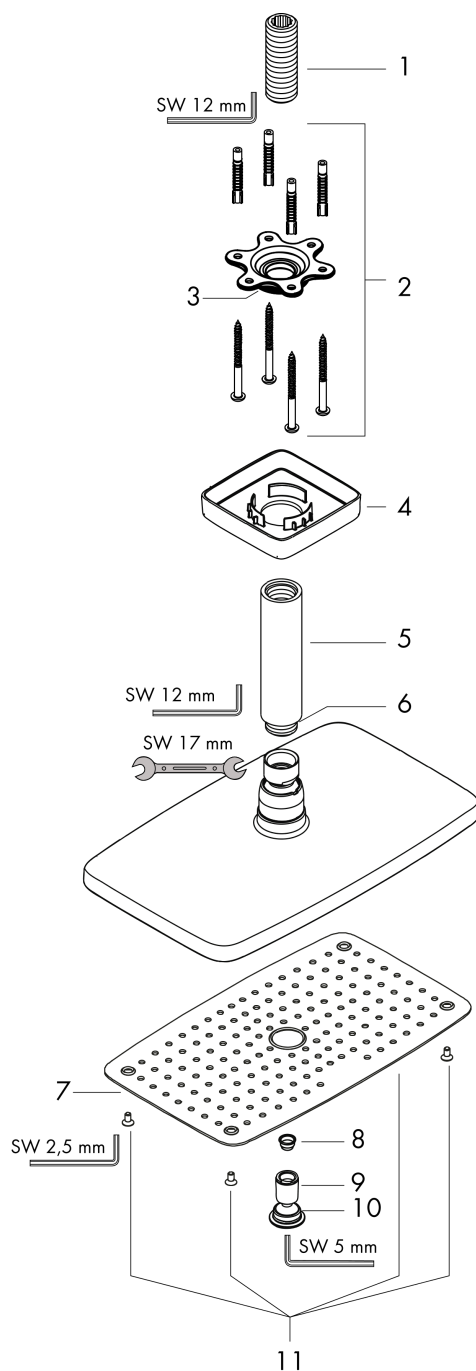

Raindance E**Верхний душ 240 1jet с потолочным подсоединением**Поверхности : **хром** Артикульный номер: **27380000****Описание****Характеристики**

- состоит из: верхний душ, потолочное подсоединение
- размер душевого диска: 250 x 150 мм
- тип струи: RainAir
- шарнирное соединение: регулируемый угол верхнего душа
- материал душевого диска: металл
- металлическое потолочное подсоединение
- длина потолочного подсоединения: 100 мм
- максимальный расход воды при 3 барах: 19,5 л/мин
- расход воды для струи RainAir (при 3 бар): 19,5 л/мин
- минимальное давление: 1 бар
- съемный душевой диск для очистки
- монтаж: потолок
- соединительная резьба G 1/2
- подходит для проточных водонагревателей

Технология**Продукт****Чертеж**

Raindance E

Верхний душ 240 1jet с потолочным подсоединением

Поверхности : **хром** Артикульный номер: **27380000**

График расхода воды

Расход измерен практически с помощью соответствующей арматуры (термостат/смеситель/скрытый клапан).

Покомпонентное изображение

Год выпуска: >12/20

Raindance E

Верхний душ 240 1jet с потолочным подсоединением

Поверхности : **хром** Артикульный номер: **27380000**

Перечень запасных частей

Год выпуска: >12/20

| Позиция | Описание | Артикульный номер | PC | PU |
|---------|-------------------|-------------------|----|----|
| 1 | connecting thread | 95188000 | - | 1 |
| 2 | mounting kit | 95208000 | - | 1 |
| 3 | O-ring 34x2 | 98383000 | - | 1 |
| 4 | escutcheon | 95514000 | - | 1 |
| 5 | shower arm | 27479000 | - | 1 |
| 6 | O-ring 16x2 | 98133000 | - | 1 |
| 7 | spray body | 92294000 | - | 1 |
| 8 | filter | 97735000 | - | 1 |
| 9 | air jet | 95416000 | - | 1 |
| 10 | O-ring 15x2 | 98163000 | - | 1 |
| 11 | set of screws | 92834000 | - | 1 |