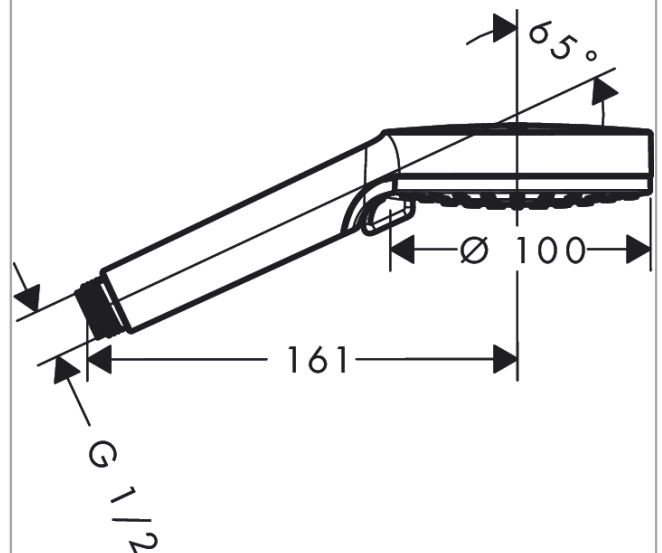

Vernis Blend

Ручной душ 100 Vario

Поверхности : **матовый черный**   Артикульный номер: **26270670**

Описание

Характеристики

- размер душевого диска: 100 мм
- тип струи: Rain, IntenseRain
- переключение типов струи с помощью вращающегося душевого диска
- максимальный расход воды при 3 барах: 15,2 л/мин
- промываемый грязеулавливающий фильтр
- соединительная резьба G 1/2
- подходит для проточных водонагревателей

Технология

Продукт

Чертеж

График расхода воды

Расход измерен практически с помощью соответствующей арматуры (термостат/смеситель/скрытый клапан).