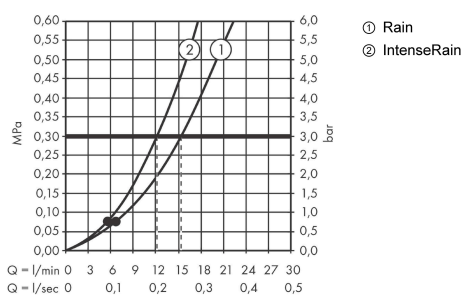

График расхода воды

Расход измерен практически с помощью соответствующей арматуры (термостат/смеситель/скрытый клапан).