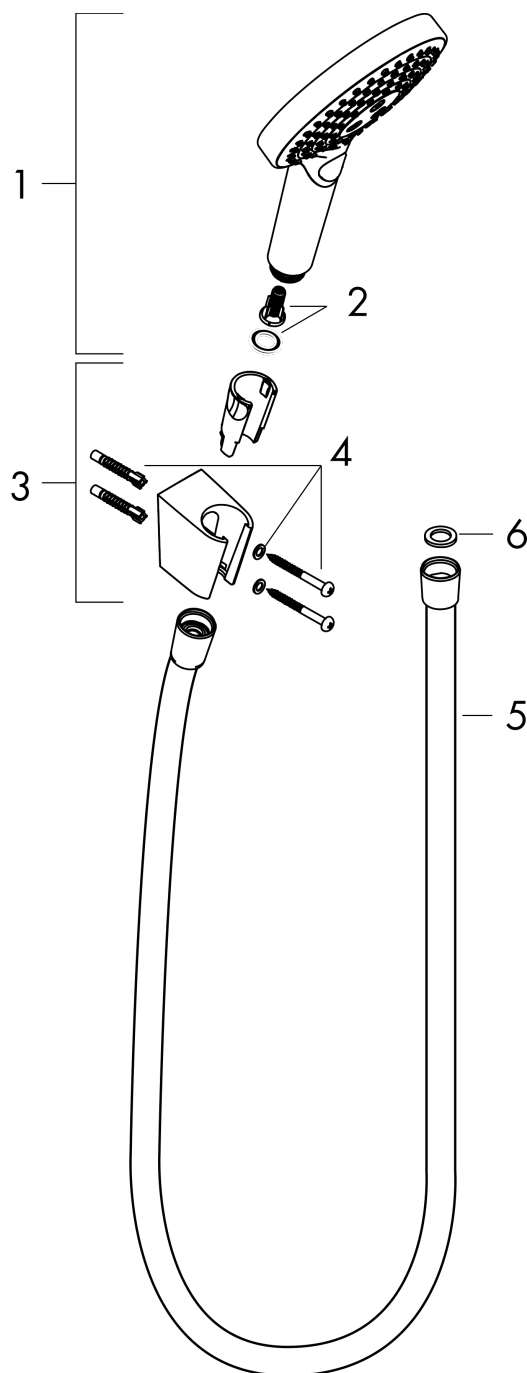

**Raindance Select S****Душевой набор 120 3jet с держателем и шлангом 160 см**Поверхности : **белый / хром**    Артикульный номер: **26721400****Описание****Характеристики**

- состоит из: ручной душ, держатель для душа, шланг для душа
- размер душевого диска: 125 мм
- с держателем
- тип струи: RainAir, Rain, Whirl
- удобное переключение типов струи с помощью кнопки Select
- максимальный расход воды при 3 барах: 15 л/мин
- со стороны душа упорный подшипник, предотвращающий перекручивание душевого шланга
- Пластиковый душевой держатель
- настенный монтаж: крепление с помощью шурупов
- промываемый грязеулавливающий фильтр

**Технология****Продукт****Чертеж**

**Raindance Select S**

**Душевой набор 120 3jet с держателем и шлангом 160 см**

Поверхности : **белый / хром** Артикульный номер: **26721400**

**График расхода воды**

Расход измерен практически с помощью соответствующей арматуры (термостат/смеситель/скрытый клапан).

**Raindance Select S**

**Душевой набор 120 3jet с держателем и шлангом 160 см**

Поверхности : **белый / хром**    Артикульный номер: **26721400**

**Покомпонентное изображение**

Год выпуска: >10/14

### Перечень запасных частей

Год выпуска: >10/14

Позиция	Описание	Артикулный номер	PC	PU
1	handshower	26530400	-	1
2	filter insert	97708000	-	1
3	shower holder	28331000	-	1
4	mounting set	40915000	-	1
5	shower hose Isiflex'B 1,60 m	28276000	-	1
6	seal	98058000	-	1