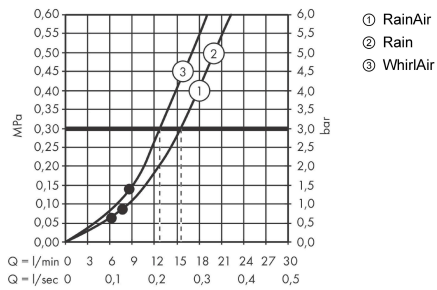

**Технология****Продукт****Чертеж**

**Raindance Select S**

**Душевой набор 120 3jet с держателем и шлангом 160 см**

Поверхности : **белый / хром** Артикульный номер: **26721400**

**График расхода воды**

Расход измерен практически с помощью соответствующей арматуры (термостат/смеситель/скрытый клапан).