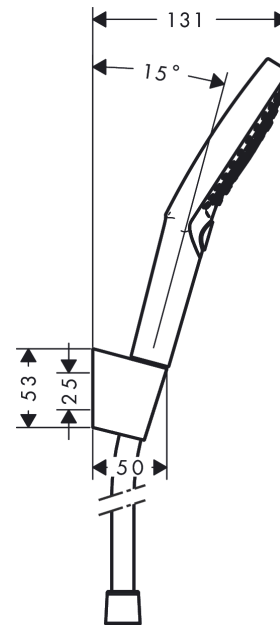

**Raindance Select S****Душевой набор 120 3jet с держателем и шлангом 160 см**Поверхности : **белый / хром**    Артикульный номер: **26721400****Описание****Характеристики**

- состоит из: ручной душ, держатель для душа, шланг для душа
- размер душевого диска: 125 мм
- с держателем
- тип струи: RainAir, Rain, Whirl
- удобное переключение типов струи с помощью кнопки Select
- максимальный расход воды при 3 барах: 15 л/мин
- со стороны душа упорный подшипник, предотвращающий перекручивание душевого шланга
- Пластиковый душевой держатель
- настенный монтаж: крепление с помощью шурупов
- промываемый грязеулавливающий фильтр

**Технология****Продукт****Чертеж**

**Raindance Select S**

**Душевой набор 120 3jet с держателем и шлангом 160 см**

Поверхности : **белый / хром** Артикульный номер: **26721400**

**График расхода воды**

Расход измерен практически с помощью соответствующей арматуры (термостат/смеситель/скрытый клапан).

### Перечень запасных частей

Год выпуска: >10/14

Позиция	Описание	Артикулный номер	PC	PU
1	handshower	26530400	-	1
2	filter insert	97708000	-	1
3	shower holder	28331000	-	1
4	mounting set	40915000	-	1
5	shower hose Isiflex'B 1,60 m	28276000	-	1
6	seal	98058000	-	1