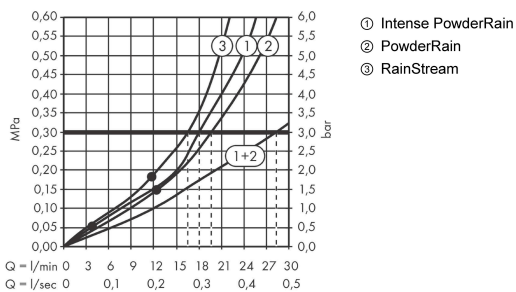

Rainfinity**Верхний душ 360 3jet с настенным креплением**Поверхности : **шлиф. бронза** Артикульный номер: **26234140****Описание****Характеристики**

- состоит из: верхний душ, настенный вывод
- размер душевого диска: 360 мм
- тип струи: PowderRain, Intense PowderRain, RainStream
- выступ 381 мм
- средний распылительный диск: 205 мм
- рамка: металл
- материал душевого диска: алюминий
- поверхность душевого диска: графит
- Регулировка душа по вертикали в пределах 10-30°
- максимальный расход воды при 3 барах: 28,1 л/мин
- расход воды PowderRain (при 3 барах): 20 л/мин
- расход воды в режиме Intense PowderRain (при 3 барах): 18 л/мин
- расход воды для струи RainStream (при 3 бар): 16 л / мин
- минимальный расход для корректной работы: 12,2 л/мин
- минимальное давление: 1,7бар
- управление тремя зонами струй осуществляется посредством трех вентилях или одного переключающего вентиля с тремя ответвлениями
- съемный верхний душ для очистки
- монтаж: стена, скрытый монтаж с помощью iBox Universal
- не подходит для проточных водонагревателей

Технология**Награды за дизайн**

Rainfinity

Верхний душ 360 3jet с настенным креплением

Поверхности : **шлиф. бронза** Артикульный номер: **26234140**

Продукт

Чертеж

График расхода воды

Расход измерен практически с помощью соответствующей арматуры (термостат/смеситель/скрытый клапан).