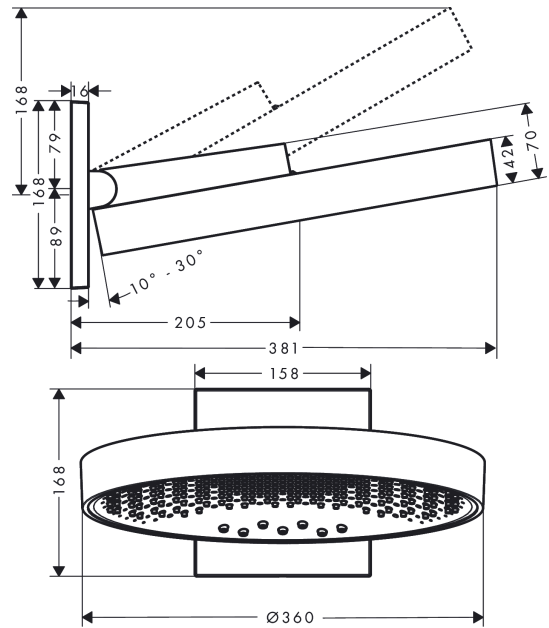

Rainfinity**Верхний душ 360 3jet с настенным креплением**Поверхности : **шлиф. бронза** Артикульный номер: **26234140****Описание****Характеристики**

- состоит из: верхний душ, настенный вывод
- размер душевого диска: 360 мм
- тип струи: PowderRain, Intense PowderRain, RainStream
- выступ 381 мм
- средний распылительный диск: 205 мм
- рамка: металл
- материал душевого диска: алюминий
- поверхность душевого диска: графит
- Регулировка душа по вертикали в пределах 10-30°
- максимальный расход воды при 3 барах: 28,1 л/мин
- расход воды PowderRain (при 3 барах): 20 л/мин
- расход воды в режиме Intense PowderRain (при 3 барах): 18 л/мин
- расход воды для струи RainStream (при 3 бар): 16 л / мин
- минимальный расход для корректной работы: 12,2 л/мин
- минимальное давление: 1,7бар
- управление тремя зонами струй осуществляется посредством трех вентилях или одного переключающего вентиля с тремя ответвлениями
- съемный верхний душ для очистки
- монтаж: стена, скрытый монтаж с помощью iBox Universal
- не подходит для проточных водонагревателей

Технология**Награды за дизайн**

Rainfinity

Верхний душ 360 3jet с настенным креплением

Поверхности : **шлиф. бронза** Артикульный номер: **26234140**

Продукт

Чертеж

График расхода воды

Расход измерен практически с помощью соответствующей арматуры (термостат/смеситель/скрытый клапан).