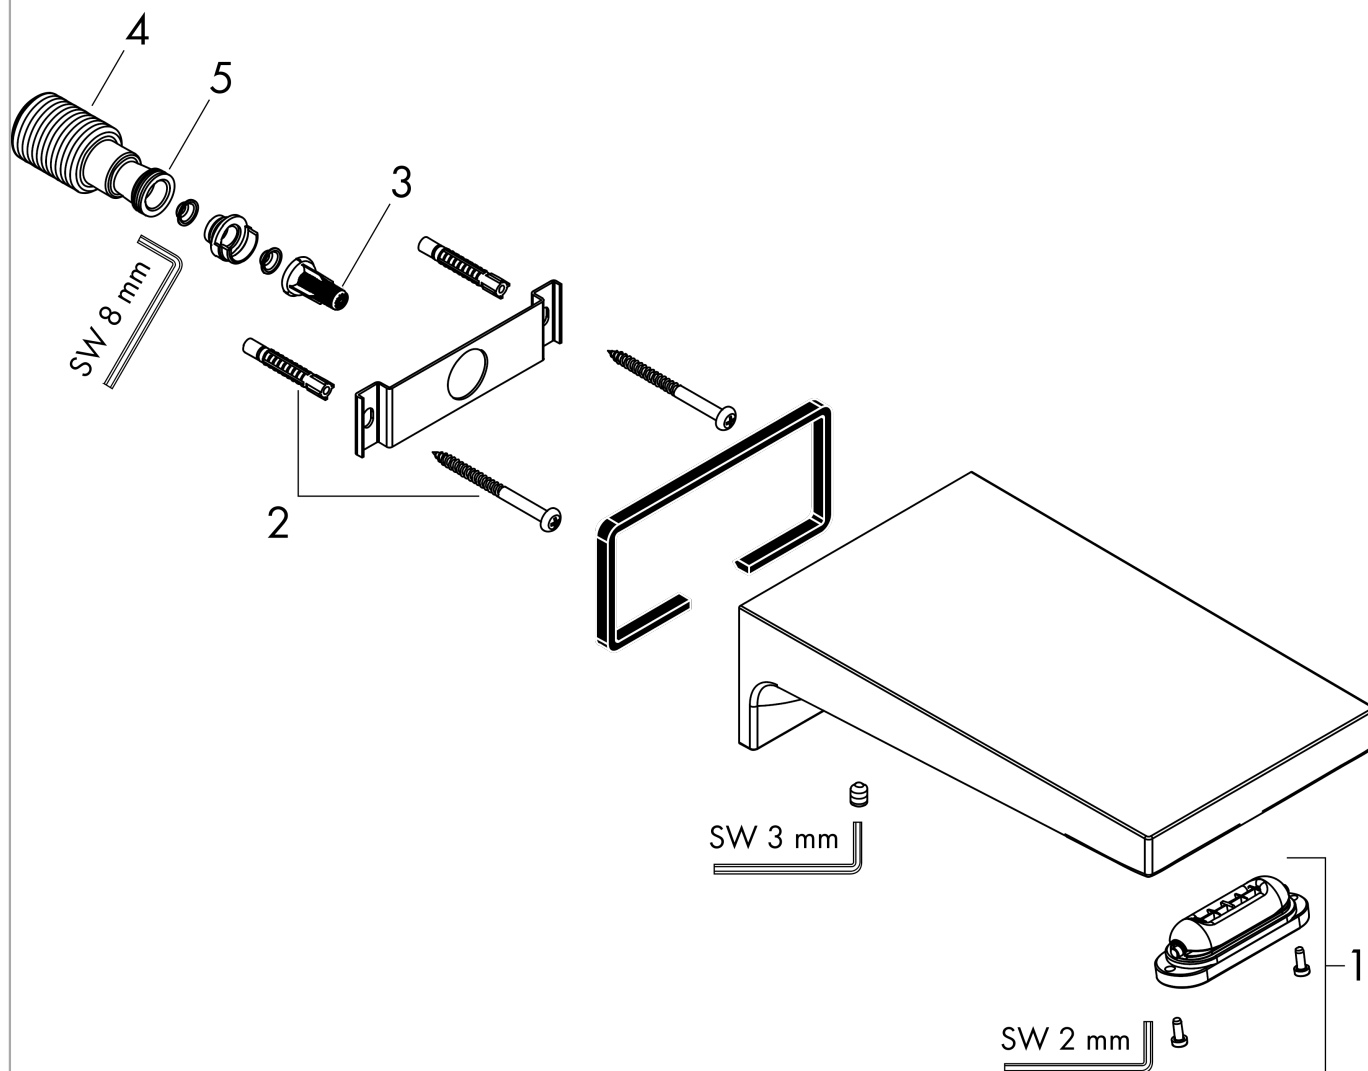

Metropol

Излив на ванну

Поверхности : полир. золото   Артикульный номер: **32543990**

Покомпонентное изображение

Год выпуска: >07/19

Metropol

Излив на ванну

Поверхности : **полик. золото**   Артикульный номер: **32543990**

Перечень запасных частей

Год выпуска: >07/19

Позиция	Описание	Артикульный номер	PC	PU
1	spray former	98561000	-	1
2	mounting set	40915000	-	1
3	filter insert	97708000	-	1
4	connecting thread G$\frac{3}{4}$	94286000	-	1
5	O-ring 13x2	98128000	-	1