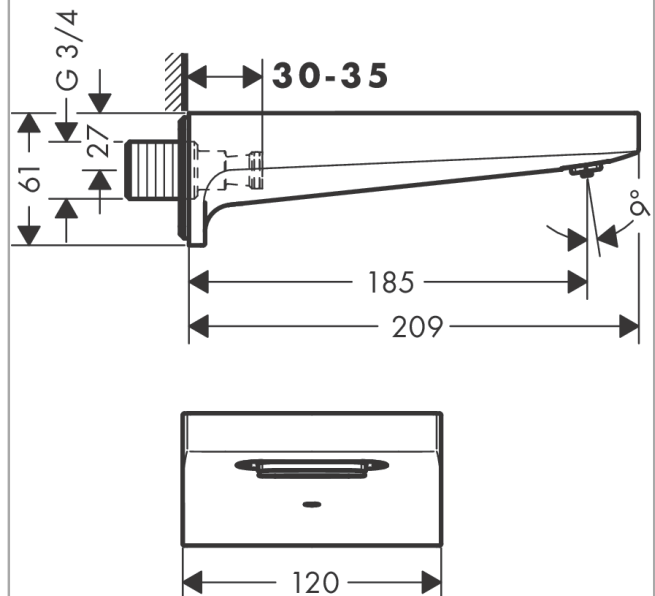

Metropol

Излив на ванну

Поверхности : полир. золото Артикулный номер: 32543990

Описание

Характеристики

- выступ 185 мм
- настенный монтаж
- максимальный расход воды при 3 барах: 21 л/мин
- тип струи: ливневая струя

Технология

Награды за дизайн

Продукт

Чертеж

График расхода воды

Расход измерен практически с помощью соответствующей арматуры (термостат/смеситель/скрытый клапан).

Metropol

Излив на ванну

Поверхности : полир. золото Артикульный номер: **32543990**

Покомпонентное изображение

Год выпуска: >07/19

Metropol

Излив на ванну

Поверхности : **полик. золото** Артикульный номер: **32543990**

Перечень запасных частей

Год выпуска: >07/19

Позиция	Описание	Артикульный номер	PC	PU
1	spray former	98561000	-	1
2	mounting set	40915000	-	1
3	filter insert	97708000	-	1
4	connecting thread G $\frac{3}{4}$	94286000	-	1
5	O-ring 13x2	98128000	-	1