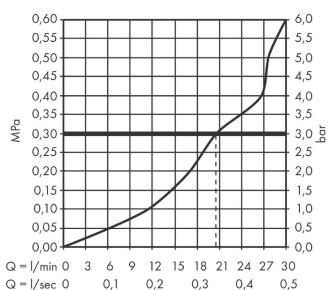

Технология

Награды за дизайн

Продукт

Чертеж

График расхода воды

Расход измерен практически с помощью соответствующей арматуры (термостат/смеситель/скрытый клапан).

Metropol

Излив на ванну