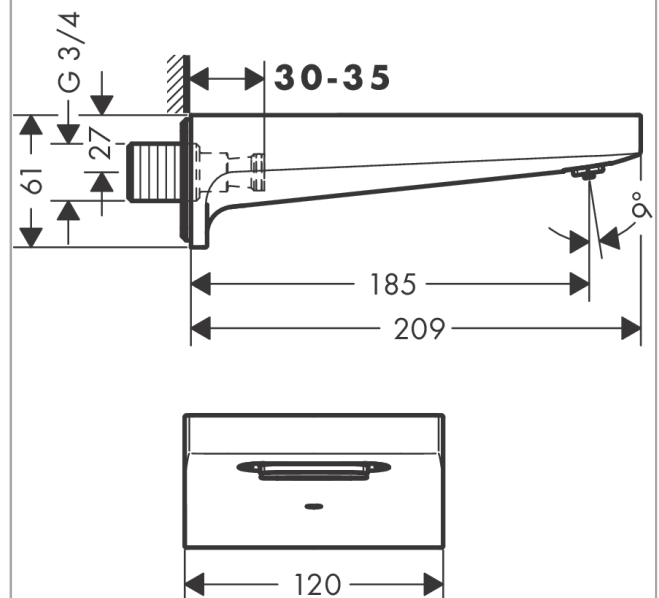

Metropol

Излив на ванну

Поверхности : **шлиф. бронза** Артикульный номер: **32543140**

Описание

Характеристики

- выступ 185 мм
- настенный монтаж
- максимальный расход воды при 3 барах: 21 л/мин
- тип струи: ливневая струя

Технология

Награды за дизайн

Продукт

Чертеж

График расхода воды

Расход измерен практически с помощью соответствующей арматуры (термостат/смеситель/скрытый клапан).

Metropol

Излив на ванну

Год выпуска: >07/19

Позиция	Описание	Артикульный номер	PC	PU
1	spray former	98561000	-	1
2	mounting set	40915000	-	1
3	filter insert	97708000	-	1
4	connecting thread G $\frac{3}{4}$	94286000	-	1
5	O-ring 13x2	98128000	-	1