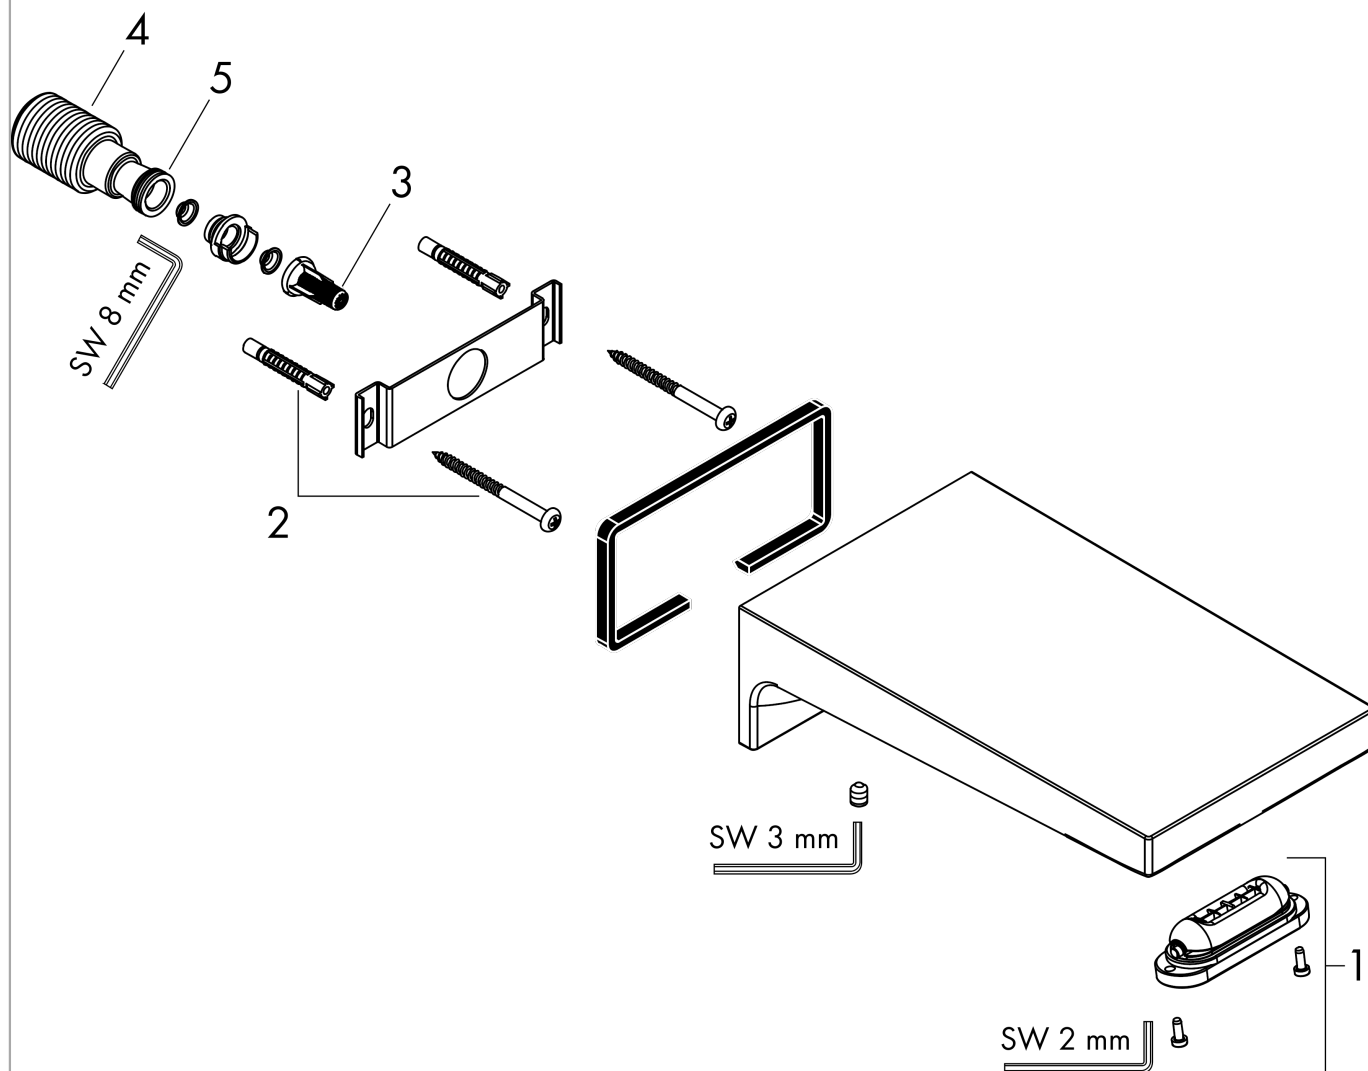

Metropol

Излив на ванну

Поверхности : **шлиф. бронза**   Артикульный номер: **32543140**

Покомпонентное изображение

Год выпуска: >07/19

Metropol

Излив на ванну

Поверхности : **шлиф. бронза**   Артикульный номер: **32543140**

Перечень запасных частей

Год выпуска: >07/19

Позиция	Описание	Артикульный номер	PC	PU
1	spray former	98561000	-	1
2	mounting set	40915000	-	1
3	filter insert	97708000	-	1
4	connecting thread G$\frac{3}{4}$	94286000	-	1
5	O-ring 13x2	98128000	-	1