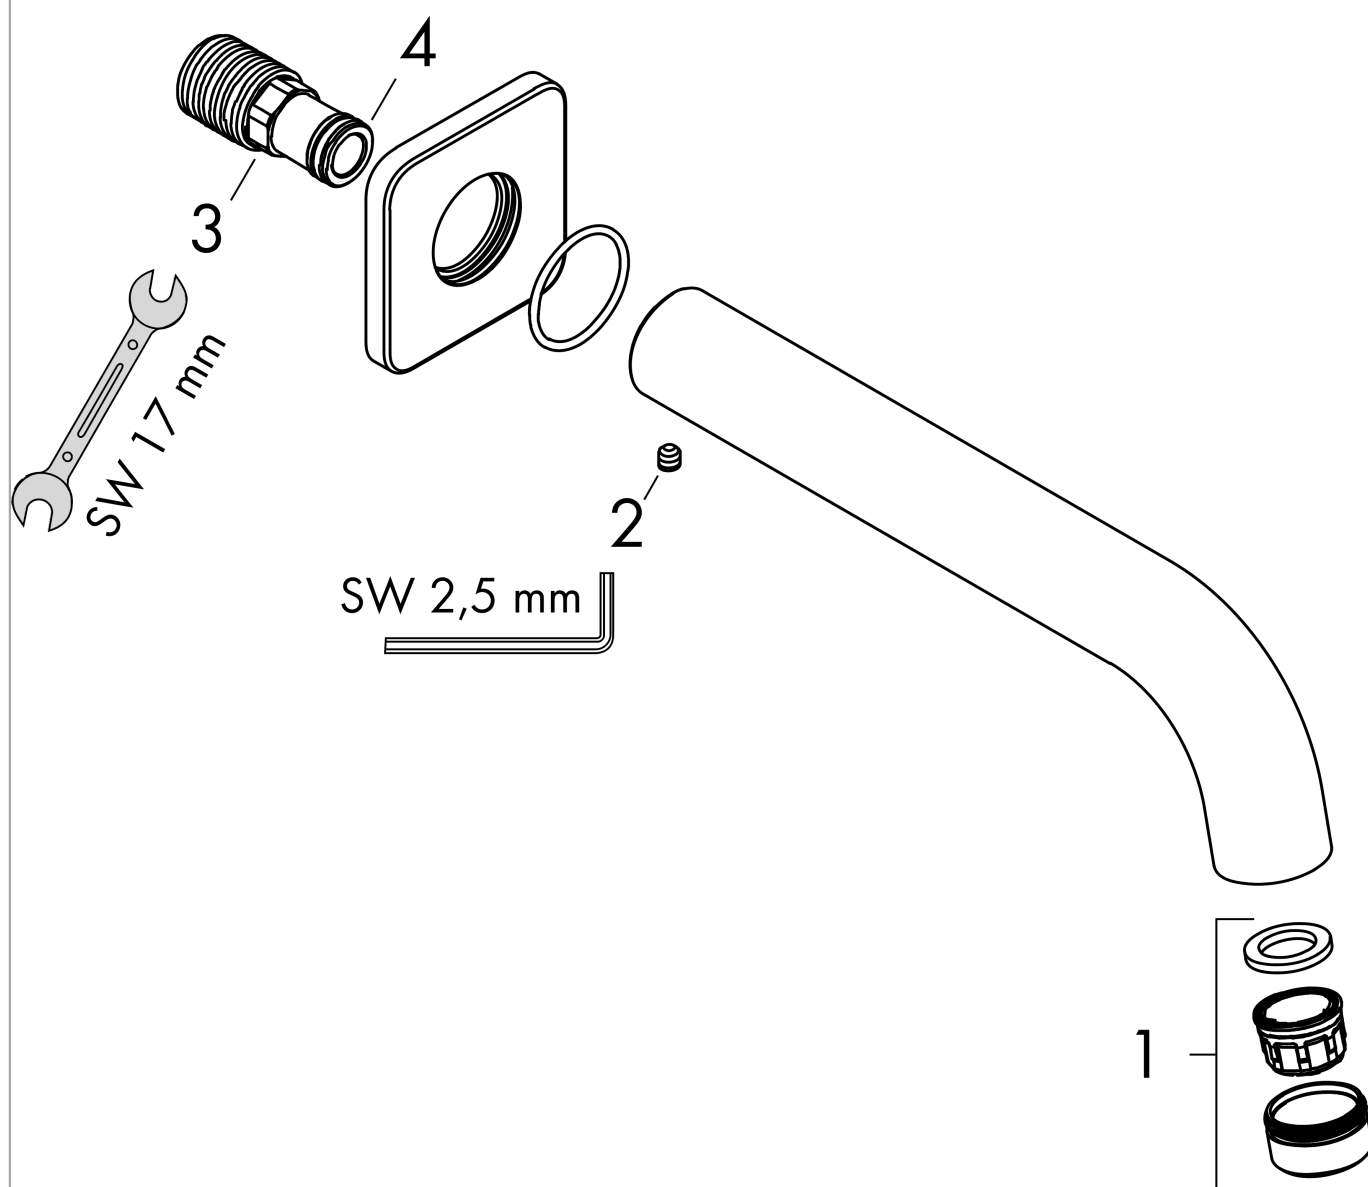

Vernis Shape

Излив на ванну

Поверхности : **матовый черный**

Артикульный номер: **71460670**

Описание

Характеристики

- с розеткой
- выступ 204 мм
- настенный монтаж
- максимальный расход воды при 3 барах: 21,7 л/мин
- тип струи: обычная струя

Технология

Продукт

Чертеж

График расхода воды

Расход измерен практически с помощью соответствующей арматуры (термостат/смеситель/скрытый клапан).

Vernis Shape

Излив на ванну

Поверхности : матовый черный

Артикульный номер: 71460670

Покомпонентное изображение

Год выпуска: >04/21

Vernis Shape**Излив на ванну**Поверхности : **матовый черный**Артикульный номер: **71460670****Перечень запасных частей**Год выпуска: **>04/21**

Позиция	Описание	Артикульный номер	PC	PU
1	aerator M24x1 (38 l/min)	92513670	-	1
2	hollow set screw M5x5	98446000	-	1
3	connecting thread G½	93726000	-	1
4	O-ring 13x2	98128000	-	1