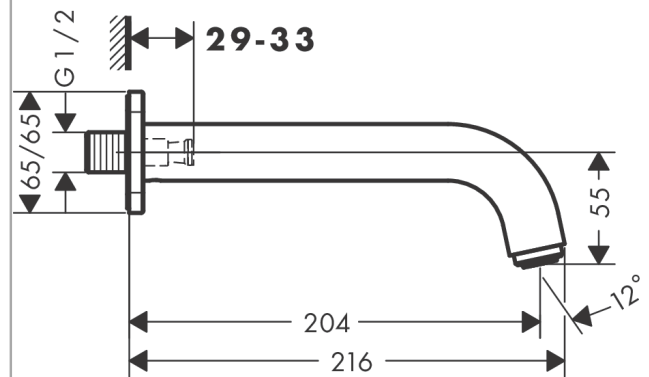

Vernis Shape

Излив на ванну

Поверхности : **матовый черный**

Артикульный номер: **71460670**

Описание

Характеристики

- с розеткой
- выступ 204 мм
- настенный монтаж
- максимальный расход воды при 3 барах: 21,7 л/мин
- тип струи: обычная струя

Технология

Продукт

Чертеж

График расхода воды

Расход измерен практически с помощью соответствующей арматуры (термостат/смеситель/скрытый клапан).

Vernis Shape

Излив на ванну

Поверхности : матовый черный

Артикульный номер: 71460670

Покомпонентное изображение

Год выпуска: >04/21

Vernis Shape**Излив на ванну**Поверхности : **матовый черный**Артикульный номер: **71460670****Перечень запасных частей**Год выпуска: **>04/21**

Позиция	Описание	Артикульный номер	PC	PU
1	aerator M24x1 (38 l/min)	92513670	-	1
2	hollow set screw M5x5	98446000	-	1
3	connecting thread G½	93726000	-	1
4	O-ring 13x2	98128000	-	1