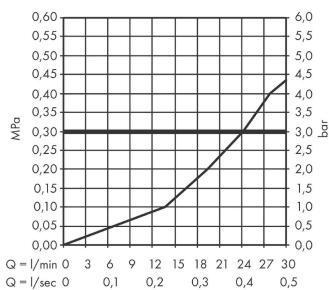

Vernis Shape

Излив на ванну

Поверхности : **матовый черный**

Артикульный номер: **71460670**

Описание

Характеристики

- с розеткой
- выступ 204 мм
- настенный монтаж
- максимальный расход воды при 3 барах: 21,7 л/мин
- тип струи: обычная струя

Технология

Продукт

Чертеж

График расхода воды

Расход измерен практически с помощью соответствующей арматуры (термостат/смеситель/скрытый клапан).

Vernis Shape

Излив на ванну

Поверхности : матовый черный