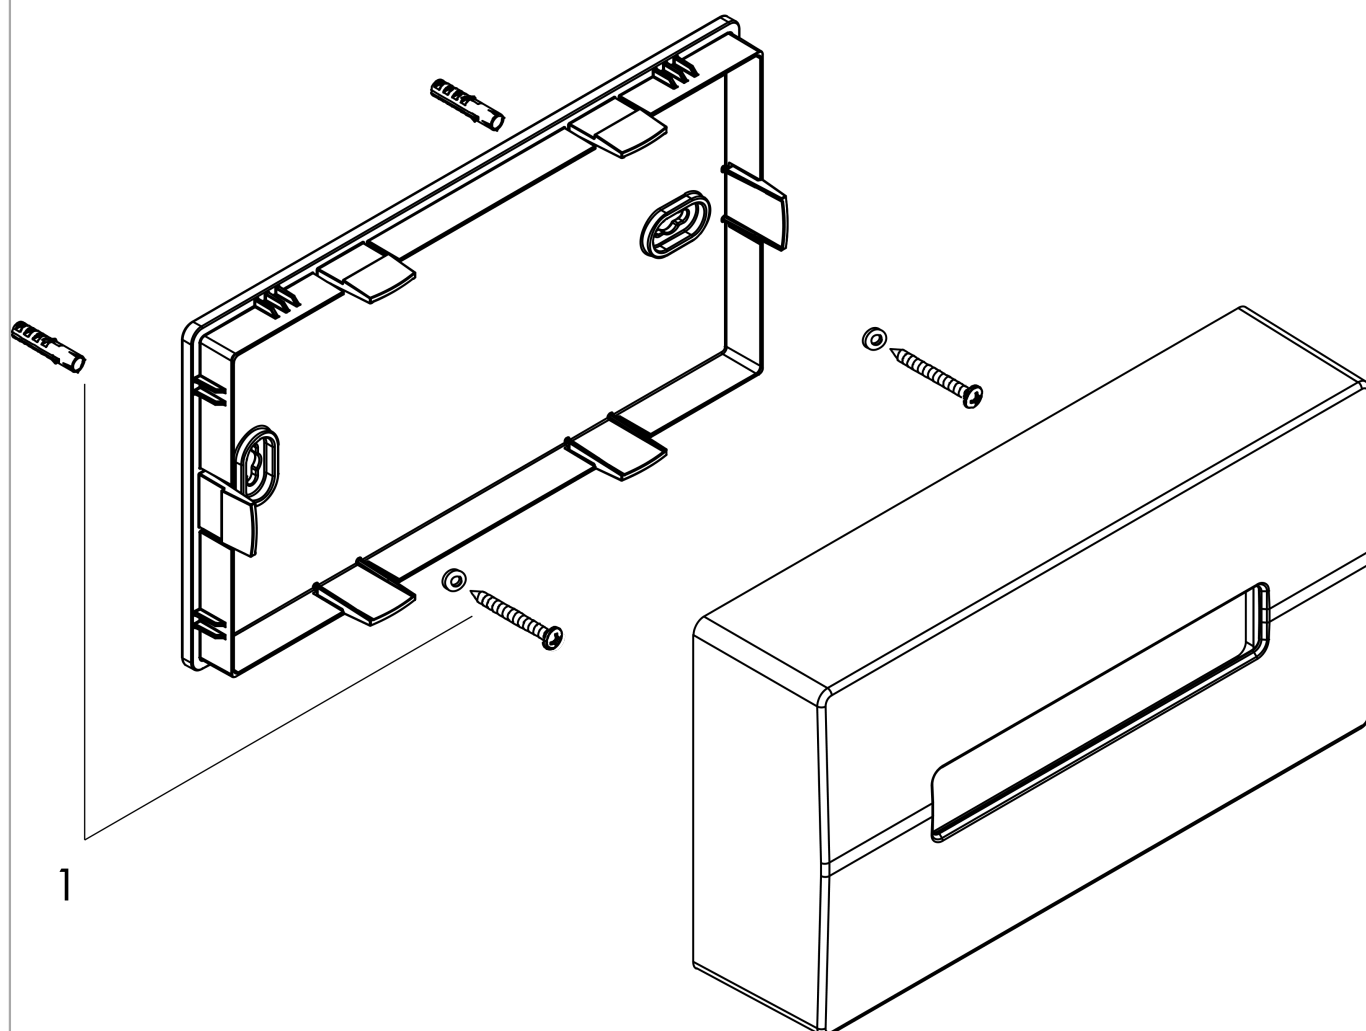

**AddStoris****Держатель для салфеток**Поверхности : **матовый белый**Артикульный номер: **41774700****Описание****Характеристики**

- настенный монтаж
- клеевое крепление, крепление с помощью шурупов
- материал: пластик
- подходит для Коробка для салфеток
- Крышка легко снимается для заполнения емкости
- с монтажным материалом
- скрытое соединение
- расстояние между отверстиями 200 мм
- диаметр отверстия: 6 мм
- горизонтальный или вертикальный монтаж

**Награды за дизайн**

reddot winner 2021

**Продукт****Чертеж**

**AddStoris****Держатель для салфеток**Поверхности : **матовый белый**Артикульный номер: **41774700****Покомпонентное изображение**

Год выпуска: &gt;04/21

**AddStoris****Держатель для салфеток**Поверхности : **матовый белый**Артикульный номер: **41774700****Перечень запасных частей**

Год выпуска: &gt;04/21

Позиция	Описание	Артикульный номер	PC	PU
1	mounting set	40915000	-	1