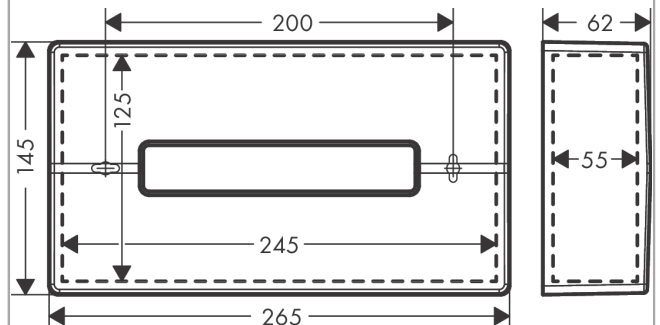

**AddStoris****Держатель для салфеток**Поверхности : **матовый белый**Артикульный номер: **41774700****Описание****Характеристики**

- настенный монтаж
- клеевое крепление, крепление с помощью шурупов
- материал: пластик
- подходит для Коробка для салфеток
- Крышка легко снимается для заполнения емкости
- с монтажным материалом
- скрытое соединение
- расстояние между отверстиями 200 мм
- диаметр отверстия: 6 мм
- горизонтальный или вертикальный монтаж

**Награды за дизайн**

reddot winner 2021

**Продукт****Чертеж**

**AddStoris****Держатель для салфеток**Поверхности : **матовый белый**Артикульный номер: **41774700****Покомпонентное изображение**

Год выпуска: &gt;04/21

**AddStoris****Держатель для салфеток**Поверхности : **матовый белый**Артикульный номер: **41774700****Перечень запасных частей**

Год выпуска: &gt;04/21

Позиция	Описание	Артикульный номер	PC	PU
1	mounting set	40915000	-	1