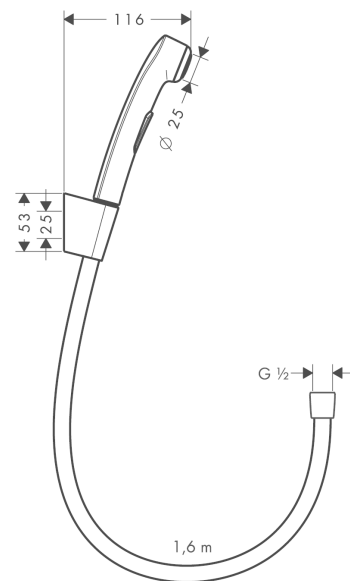

Гигиенический душ 1jet, с держателем и шлангом 160 см, устойчивым к давлению
 Поверхности : **хром** Артикульный номер: **32128000**

Описание

Характеристики

- состоит из: ручной душ бидетте, держатель для душа, Хромированный душевой шланг
- размер душевого диска: 25 мм
- с держателем
- максимальный расход воды при 3 барах: 6 л/мин
- с клапаном обратного тока воды
- Пластиковые душевой держатель
- настенный монтаж: крепление с помощью шурупов
- промывающийся грязеулавливающий фильтр
- Хромированная поверхность душевого шланга
- Рекомендуем использовать этот продукт с запорным клапаном на линии

Технология

Продукт

Чертеж

График расхода воды

Расход измерен практически с помощью соответствующей арматуры (термостат/смеситель/скрытый клапан).

Гигиенический душ 1jet, с держателем и шлангом 160 см, устойчивым к давлению
 Поверхности : хром Артикульный номер: 32128000

1

Покомпонентное изображение

Год выпуска: >07/15

Гигиенический душ 1jet, с держателем и шлангом 160 см, устойчивым к давлению
 Поверхности : хром Артикульный номер: 32128000

Перечень запасных частей

Год выпуска: >07/15

Позиция	Описание	Артикульный номер	PC	PU
1	handshower	96907000	-	1
2	filter	97735000	-	1
3	shower hose 1,60 m	92212000	-	1
4	seal	98058000	-	1
5	shower holder	28331000	-	1
6	guide	98918000	-	1
7	mounting set	96179000	-	1