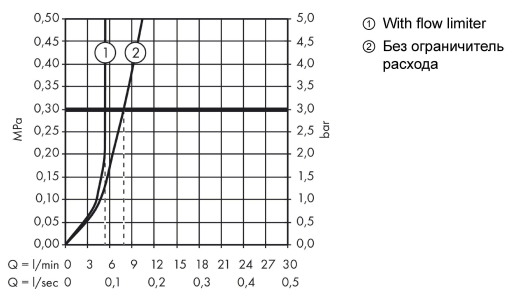

Технология

Продукт

Чертеж

График расхода воды

Расход измерен практически с помощью соответствующей арматуры (термостат/смеситель/скрытый клапан).

Гигиенический душ 1jet, с держателем и шлангом 160 см, устойчивым к давлению
 Поверхности : хром Артикульный номер: 32128000