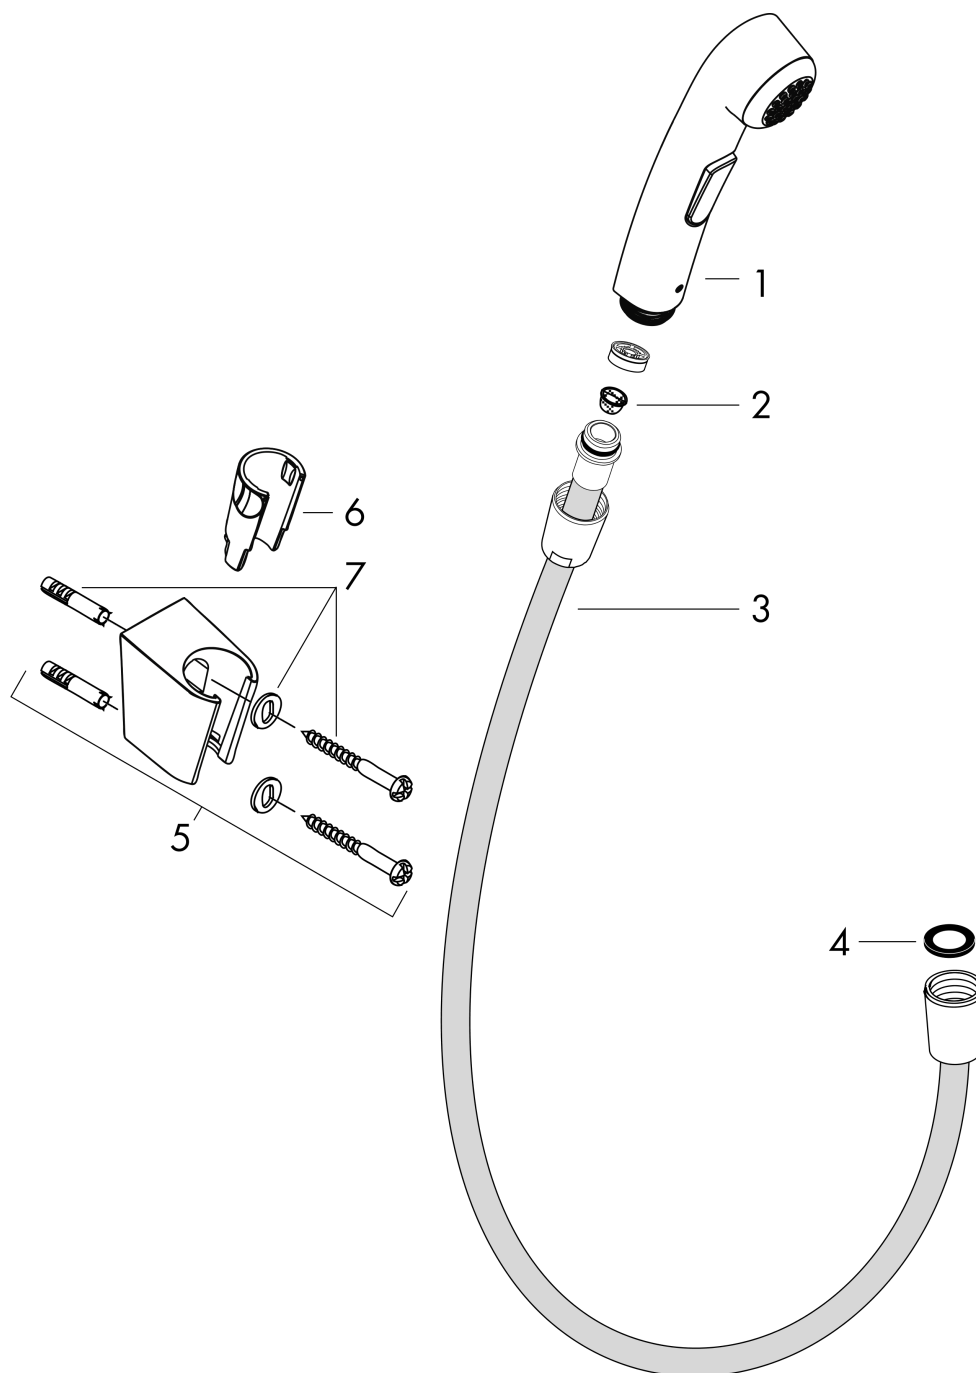

Гигиенический душ 1jet, с держателем и шлангом 160 см, устойчивым к давлению
 Поверхности : **хром** Артикульный номер: **32128000**

Описание

Характеристики

- состоит из: ручной душ бидетте, держатель для душа, Хромированный душевой шланг
- размер душевого диска: 25 мм
- с держателем
- максимальный расход воды при 3 барах: 6 л/мин
- с клапаном обратного тока воды
- Пластиковые душевой держатель
- настенный монтаж: крепление с помощью шурупов
- промывающийся грязеулавливающий фильтр
- Хромированная поверхность душевого шланга
- Рекомендуем использовать этот продукт с запорным клапаном на линии

Технология

Продукт

Чертеж

График расхода воды

Расход измерен практически с помощью соответствующей арматуры (термостат/смеситель/скрытый клапан).

Гигиенический душ 1jet, с держателем и шлангом 160 см, устойчивым к давлению
 Поверхности : хром Артикульный номер: 32128000

1

Покомпонентное изображение

Год выпуска: >07/15

Гигиенический душ 1jet, с держателем и шлангом 160 см, устойчивым к давлению
 Поверхности : хром Артикульный номер: 32128000

Перечень запасных частей

Год выпуска: >07/15

Позиция	Описание	Артикульный номер	PC	PU
1	handshower	96907000	-	1
2	filter	97735000	-	1
3	shower hose 1,60 m	92212000	-	1
4	seal	98058000	-	1
5	shower holder	28331000	-	1
6	guide	98918000	-	1
7	mounting set	96179000	-	1