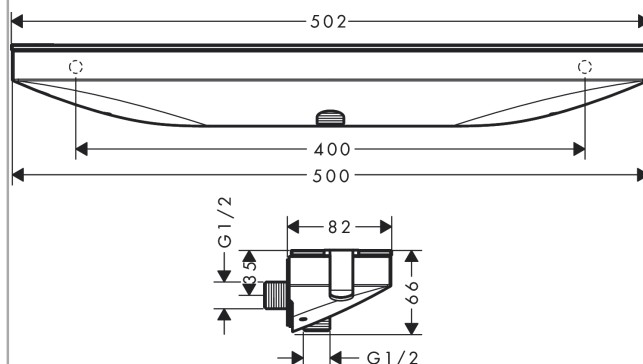

Rainfinity

Настенный держатель Porter 500 с полкой правый

Поверхности : **матовый белый**   Артикульный номер: **26858700**

Описание

Характеристики

- полка - 500 мм
- встроенная функция держателя
- пластиковый соединительный уголок с металлическим шарнирным соединением
- внутренняя часть из металла
- защита от обратного тока воды
- вид соединения: 1/2"
- для душевых шлангов с конической гайкой с обеих сторон
- из безопасного стекла
- поверхность полочки: графит

Награды за дизайн

reddot award 2019
best of the best

Продукт

Чертеж