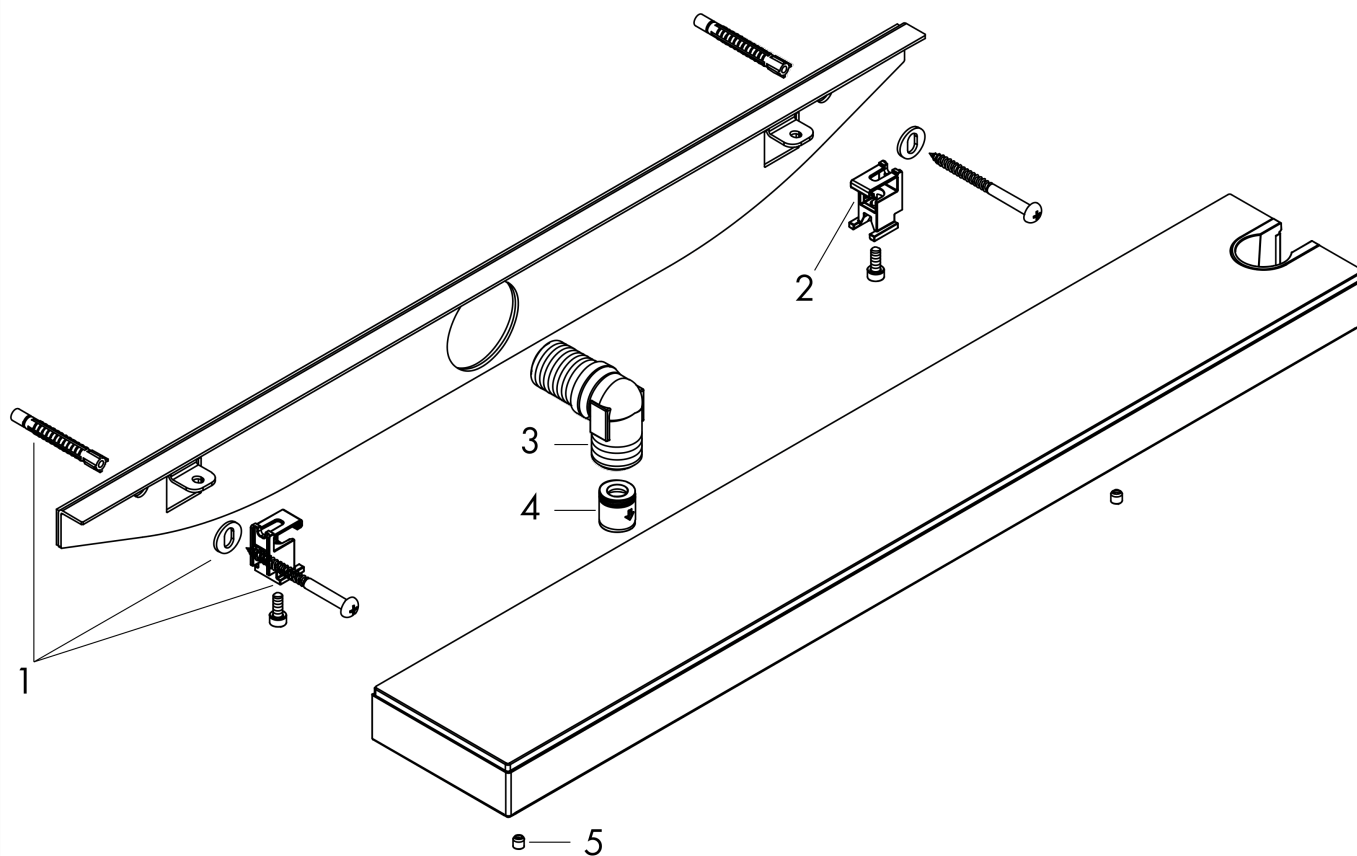

##### Характеристики

- полка - 500 мм
- встроенная функция держателя
- пластиковый соединительный уголок с металлическим шарнирным соединением
- внутренняя часть из металла
- защита от обратного тока воды
- вид соединения: 1/2"
- для душевых шлангов с конической гайкой с обеих сторон
- из безопасного стекла
- поверхность полочки: графит

#### Чертеж

**Rainfinity**

**Настенный держатель Porter 500 с полкой правый**

Поверхности : **матовый белый**    Артикульный номер: **26858700**

**Покомпонентное изображение**

Год выпуска: >07/19