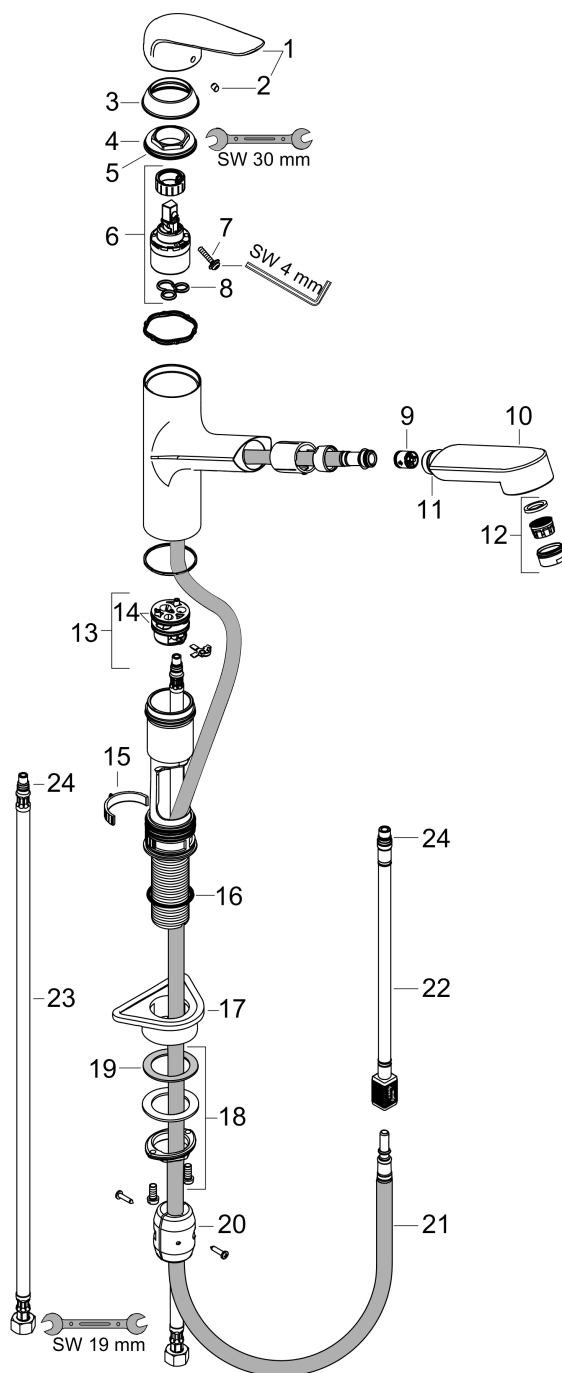

Focus M42**Кухонный смеситель однорычажный, 150, с вытяжным изливом, 1jet**Поверхности : **хром** Артикульный номер: **71814000****Описание****Характеристики**

- ComfortZone 150
- выступ: 210 мм
- высота излива: 150 мм
- угол поворота излива: 120°
- обычная струя
- магнитная система крепления душа MagFit
- душевой шланг Quick-Connect
- максимальный расход воды при 3 барах: 8 л/мин
- керамический узел смешивания
- соединительные шланги G 3/8
- регулируемое ограничение температуры
- встроенный клапан обратного тока воды
- подходит для проточных водонагревателей
- длина удлинения До 50 см

Технология**Продукт****Чертеж**

Focus M42

Кухонный смеситель однорычажный, 150, с вытяжным изливом, 1jet

Поверхности : **хром** Артикульный номер: **71814000**

График расхода воды

Focus M42

Кухонный смеситель однорычажный, 150, с вытяжным изливом, 1jet

Поверхности : хром Артикульный номер: 71814000

Покомпонентное изображение

Год выпуска: >05/20

Focus M42**Кухонный смеситель однорычажный, 150, с вытяжным изливом, 1jet**Поверхности : **хром** Артикульный номер: **71814000****Перечень запасных частей**

Год выпуска: >05/20

Позиция	Описание	Артикульный номер	PC	PU
1	handle	93336000	-	1
2	screw cover	96338000	-	1
3	flange	97995000	-	1
4	nut	97996000	-	1
5	O-ring 41x2	98212000	-	1
6	cartridge, assy	92730000	-	1
7	locking screw for handle	95140000	-	1
8	seal	95008000	-	1
9	set of non return valves DW 15	97350000	-	1
10	handspray	93350000	-	1
11	O-ring 18x1,5	98231000	-	1
12	aerator M24x1 (15 l/min)	13913000	-	1
13	adapter for cartridge	95911000	-	1
14	O-Ring 30x2	98186000	-	1
15	locating ring	92211000	-	1
16	O-Ring 36x2,5	98190000	-	1
17	support	97523000	-	1
18	fixing set (Ø 34)	95049000	-	1
19	lever collar	97548000	-	1
20	weight	92500000	-	1
21	hose 1,25 m	95506000	-	1
22	connection hose 600 mm	92264000	-	1
23	connection hose 900 mm M8x0,75 G3/8	98758000	-	1
24	O-ring 7x1,5	98422000	-	1