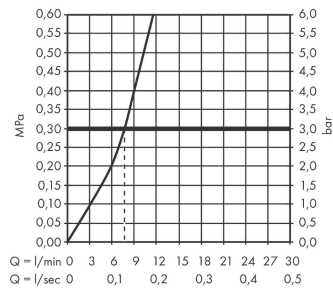

Focus M42**Кухонный смеситель однорычажный, 150, с вытяжным изливом, 1jet**Поверхности : **хром** Артикульный номер: **71814000****Описание****Характеристики**

- ComfortZone 150
- выступ: 210 мм
- высота излива: 150 мм
- угол поворота излива: 120°
- обычная струя
- магнитная система крепления душа MagFit
- душевой шланг Quick-Connect
- максимальный расход воды при 3 барах: 8 л/мин
- керамический узел смешивания
- соединительные шланги G 3/8
- регулируемое ограничение температуры
- встроенный клапан обратного тока воды
- подходит для проточных водонагревателей
- длина удлинения До 50 см

Технология**Продукт****Чертеж**

Focus M42

Кухонный смеситель однорычажный, 150, с вытяжным изливом, 1jet

Поверхности : **хром** Артикульный номер: **71814000**

График расхода воды

Focus M42

Кухонный смеситель однорычажный, 150, с вытяжным изливом, 1jet