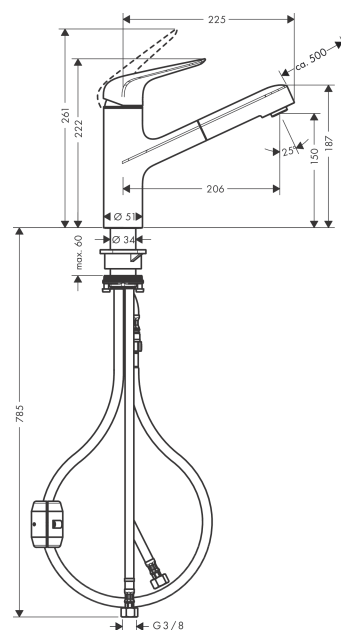

Focus M42**Кухонный смеситель однорычажный, 150, с вытяжным изливом, 1jet**Поверхности : **хром** Артикульный номер: **71814000****Описание****Характеристики**

- ComfortZone 150
- выступ: 210 мм
- высота излива: 150 мм
- угол поворота излива: 120°
- обычная струя
- магнитная система крепления душа MagFit
- душевой шланг Quick-Connect
- максимальный расход воды при 3 барах: 8 л/мин
- керамический узел смешивания
- соединительные шланги G 3/8
- регулируемое ограничение температуры
- встроенный клапан обратного тока воды
- подходит для проточных водонагревателей
- длина удлинения До 50 см

Технология**Продукт****Чертеж**

Focus M42

Кухонный смеситель однорычажный, 150, с вытяжным изливом, 1jet

Поверхности : **хром** Артикульный номер: **71814000**

График расхода воды

Focus M42

Кухонный смеситель однорычажный, 150, с вытяжным изливом, 1jet

Поверхности : хром Артикульный номер: 71814000

Покомпонентное изображение

Год выпуска: >05/20

Focus M42**Кухонный смеситель однорычажный, 150, с вытяжным изливом, 1jet**Поверхности : **хром** Артикульный номер: **71814000****Перечень запасных частей**

Год выпуска: >05/20

Позиция	Описание	Артикульный номер	PC	PU
1	handle	93336000	-	1
2	screw cover	96338000	-	1
3	flange	97995000	-	1
4	nut	97996000	-	1
5	O-ring 41x2	98212000	-	1
6	cartridge, assy	92730000	-	1
7	locking screw for handle	95140000	-	1
8	seal	95008000	-	1
9	set of non return valves DW 15	97350000	-	1
10	handspray	93350000	-	1
11	O-ring 18x1,5	98231000	-	1
12	aerator M24x1 (15 l/min)	13913000	-	1
13	adapter for cartridge	95911000	-	1
14	O-Ring 30x2	98186000	-	1
15	locating ring	92211000	-	1
16	O-Ring 36x2,5	98190000	-	1
17	support	97523000	-	1
18	fixing set (Ø 34)	95049000	-	1
19	lever collar	97548000	-	1
20	weight	92500000	-	1
21	hose 1,25 m	95506000	-	1
22	connection hose 600 mm	92264000	-	1
23	connection hose 900 mm M8x0,75 G3/8	98758000	-	1
24	O-ring 7x1,5	98422000	-	1