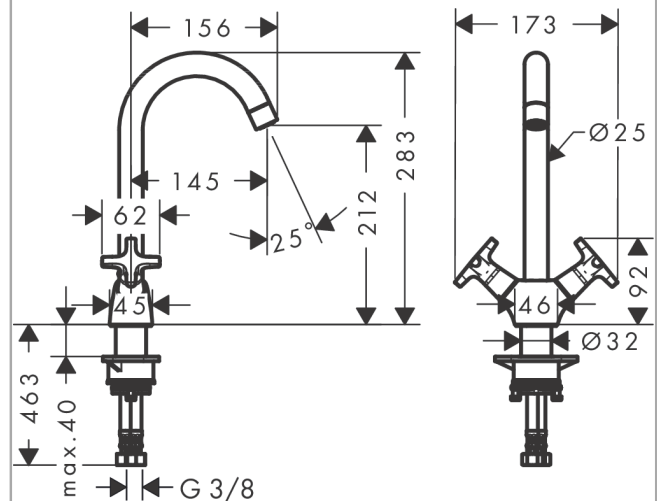

Logis M32

Кухонный смеситель с двумя рукоятками, 220, 1jet

Поверхности : хром Артикульный номер: 71285000

Описание

Характеристики

- ComfortZone 220
- выступ: 145 мм
- высота излива: 212 мм
- угол поворота излива: регулировка на 3 уровня, на 110°, 150° или 360°
- обычная струя
- максимальный расход воды при 3 барах: 12 л/мин
- с керамическим вентилем 90°
- соединительные шланги G 3/8
- подходит для проточных водонагревателей

Технология

Продукт

Чертеж

График расхода воды

Logis M32

Кухонный смеситель с двумя рукоятками, 220, 1jet

Поверхности : **хром** Артикульный номер: **71285000**

Покомпонентное изображение

Год выпуска: >01/15

Logis M32**Кухонный смеситель с двумя ручками, 220, 1jet**Поверхности : **хром** Артикульный номер: **71285000****Перечень запасных частей**

Год выпуска: >01/15

Позиция	Описание	Артикульный номер	PC	PU
1	spout cpl.	92223000	-	1
2	aerator M22x1 (15 l/min)	92368000	-	1
3	screw	97662000	-	1
4	O-Ring 14x2,5	98189000	-	1
5	axialring	97558000	-	1
6	O-ring 12x2	98214000	-	1
7	set of locating rings (110° / 150°)	98486000	-	1
8	handle	92222000	-	1
9	handle fixing set	98932000	-	1
10	set of color-rings cold / hot water	92225000	-	1
11	shut off unit right closing	94009000	-	1
12	flat seal	98749000	-	1
13	support	97523000	-	1
14	fixing set (Ø 32)	13961000	-	1
15	lever collar	97548000	-	1
16	connection hose 600 mm M8x0,75 G3/8	96556000	-	1
17	O-ring 7x1,5	98422000	-	1
a	fixation extension 35 mm	13898000	-	1