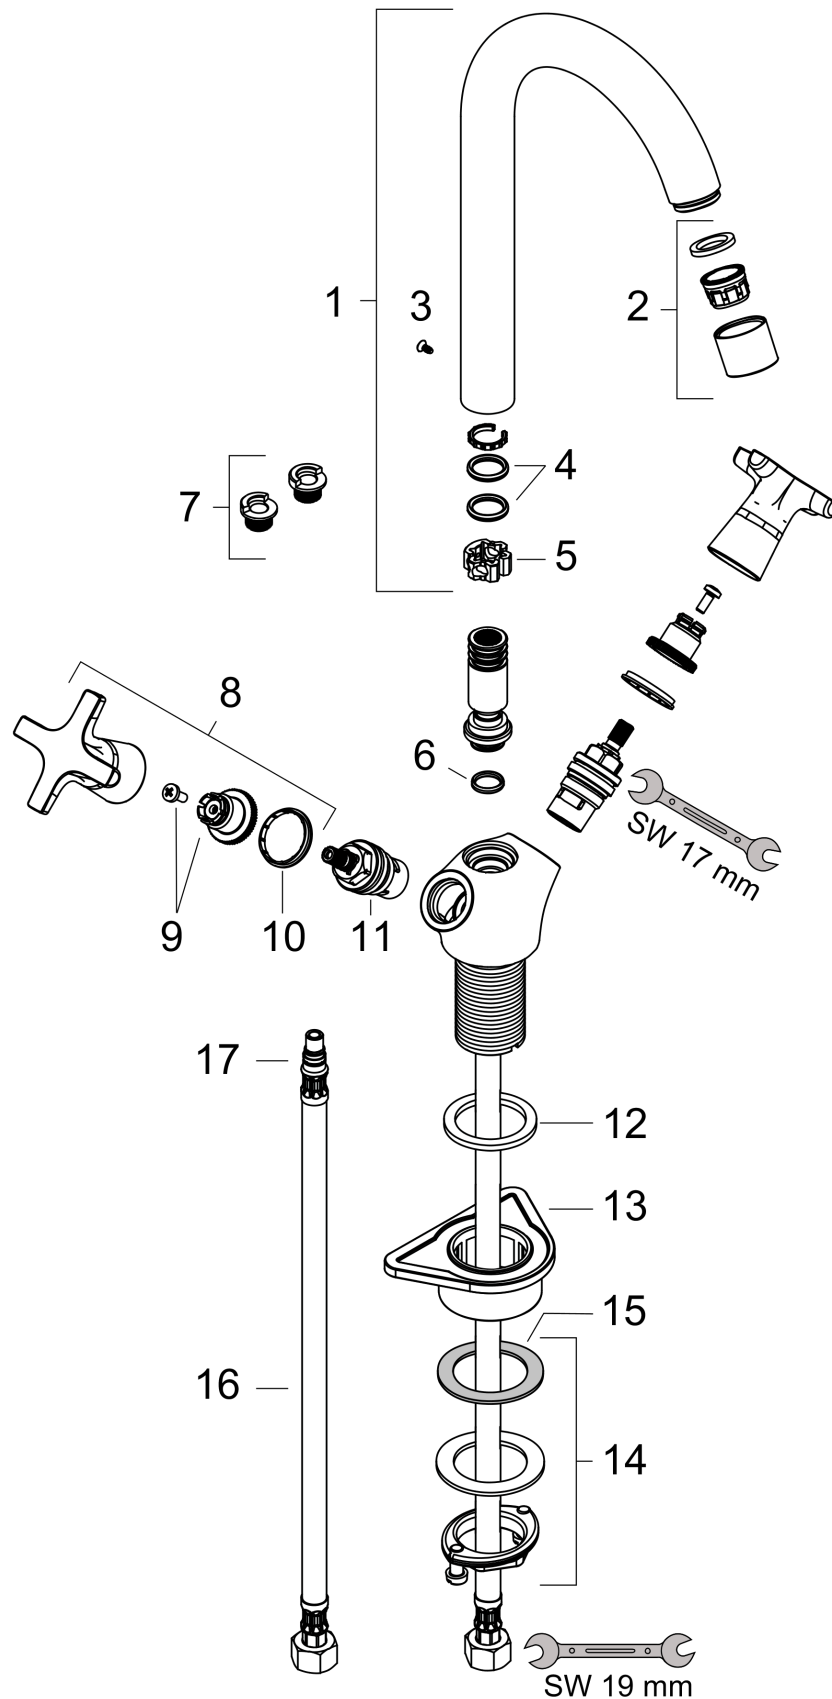

Logis M32

Кухонный смеситель с двумя рукоятками, 220, 1jet

Поверхности : хром Артикульный номер: 71285000

Описание

Характеристики

- ComfortZone 220
- выступ: 145 мм
- высота излива: 212 мм
- угол поворота излива: регулировка на 3 уровня, на 110°, 150° или 360°
- обычная струя
- максимальный расход воды при 3 барах: 12 л/мин
- с керамическим вентилем 90°
- соединительные шланги G 3/8
- подходит для проточных водонагревателей

Технология

Продукт

Чертеж

График расхода воды

Logis M32

Кухонный смеситель с двумя рукоятками, 220, 1jet

Поверхности : **хром** Артикульный номер: **71285000**

Покомпонентное изображение

Год выпуска: >01/15

Logis M32**Кухонный смеситель с двумя ручками, 220, 1jet**Поверхности : **хром** Артикульный номер: **71285000****Перечень запасных частей**

Год выпуска: >01/15

Позиция	Описание	Артикульный номер	PC	PU
1	spout cpl.	92223000	-	1
2	aerator M22x1 (15 l/min)	92368000	-	1
3	screw	97662000	-	1
4	O-Ring 14x2,5	98189000	-	1
5	axialring	97558000	-	1
6	O-ring 12x2	98214000	-	1
7	set of locating rings (110° / 150°)	98486000	-	1
8	handle	92222000	-	1
9	handle fixing set	98932000	-	1
10	set of color-rings cold / hot water	92225000	-	1
11	shut off unit right closing	94009000	-	1
12	flat seal	98749000	-	1
13	support	97523000	-	1
14	fixing set (Ø 32)	13961000	-	1
15	lever collar	97548000	-	1
16	connection hose 600 mm M8x0,75 G3/8	96556000	-	1
17	O-ring 7x1,5	98422000	-	1
a	fixation extension 35 mm	13898000	-	1