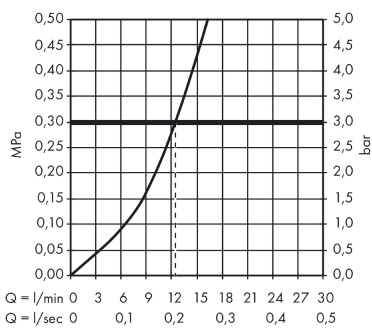

Logis M32

Кухонный смеситель с двумя рукоятками, 220, 1jet

Поверхности : хром Артикульный номер: 71285000

Описание

Характеристики

- ComfortZone 220
- выступ: 145 мм
- высота излива: 212 мм
- угол поворота излива: регулировка на 3 уровня, на 110°, 150° или 360°
- обычная струя
- максимальный расход воды при 3 барах: 12 л/мин
- с керамическим вентилем 90°
- соединительные шланги G 3/8
- подходит для проточных водонагревателей

Технология

Продукт

Чертеж

График расхода воды

Logis M32

Кухонный смеситель с двумя рукоятками, 220, 1jet

Поверхности : **хром** Артикульный номер: **71285000**

Покомпонентное изображение