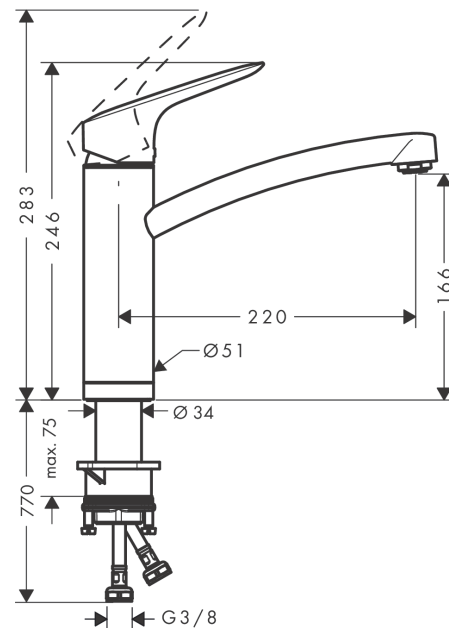

Logis M31

Кухонный смеситель однорычажный, 160, для установки перед окном, 1jet

Поверхности : хром Артикульный номер: 71833000

Описание

Характеристики

- ComfortZone 160
- выступ: 220 мм
- высота излива: 166 мм
- угол поворота излива: 150°
- установка перед окном, смеситель складывается, ширина основания смесителя 51 мм
- обычная струя
- максимальный расход воды при 3 барах: 12 л/мин
- керамический узел смешивания
- соединительные шланги G 3/8
- регулируемое ограничение температуры
- подходит для проточных водонагревателей

Технология

Продукт

Чертеж

График расхода воды

Logis M31

Кухонный смеситель однорычажный, 160, для установки перед окном, 1jet

Поверхности : хром Артикульный номер: 71833000

Покомпонентное изображение

Год выпуска: >10/16

Logis M31**Кухонный смеситель однорычажный, 160, для установки перед окном, 1jet**Поверхности : **хром** Артикульный номер: **71833000****Перечень запасных частей**

Год выпуска: >10/16

Позиция	Описание	Артикульный номер	PC	PU
1	handle	92465000	-	1
2	screw cover	96338000	-	1
3	flange	97995000	-	1
4	nut	97996000	-	1
5	O-ring 41x2	98212000	-	1
6	cartridge, assy	92730000	-	1
7	locking screw for handle	95140000	-	1
8	seal	95008000	-	1
9	spout cpl.	98349000	-	1
10	aerator M24x1 (15 l/min)	13913000	-	1
11	adapter for cartridge	98750000	-	1
12	O-Ring 30x2	98186000	-	1
13	sealing set	98702000	-	1
14	O-ring 25x2	98389000	-	1
15	O-Ring 36x2,5	98190000	-	1
16	support	97523000	-	1
17	fixing set (Ø 34)	95049000	-	1
18	lever collar	97548000	-	1
19	connection hose 900 mm M8x0,75 G3/8	96316000	-	1
20	O-ring 7x1,5	98422000	-	1
21	sealing set	95581000	-	1
22	O-ring 39x2	98158000	-	1