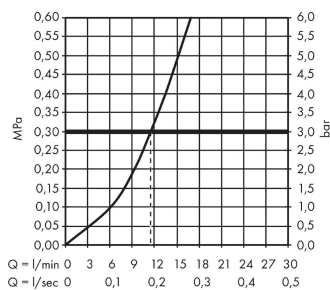

График расхода воды