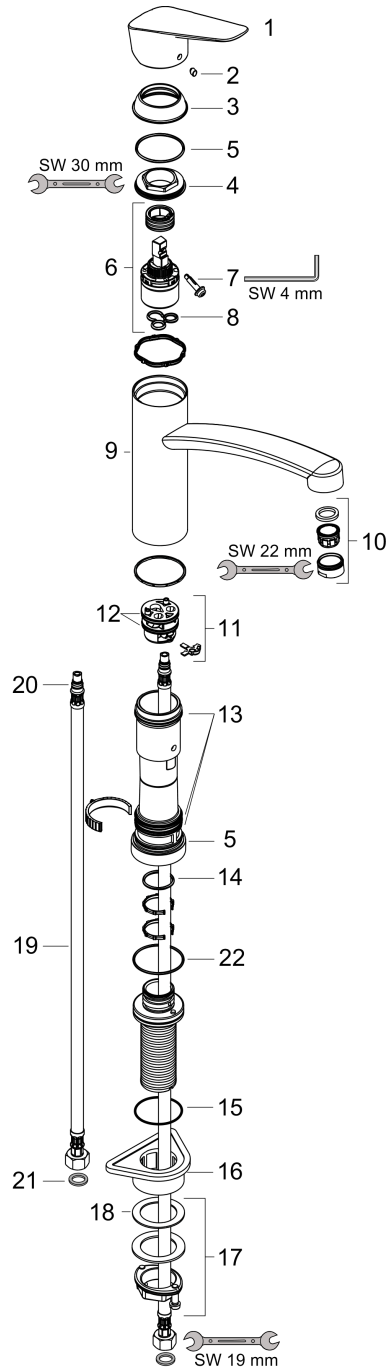

Logis M31

Кухонный смеситель однорычажный, 160, для установки перед окном, 1jet

Поверхности : хром Артикульный номер: 71833000

Описание

Характеристики

- ComfortZone 160
- выступ: 220 мм
- высота излива: 166 мм
- угол поворота излива: 150°
- установка перед окном, смеситель складывается, ширина основания смесителя 51 мм
- обычная струя
- максимальный расход воды при 3 барах: 12 л/мин
- керамический узел смешивания
- соединительные шланги G 3/8
- регулируемое ограничение температуры
- подходит для проточных водонагревателей

Технология

Продукт

Чертеж

График расхода воды

Logis M31

Кухонный смеситель однорычажный, 160, для установки перед окном, 1jet

Поверхности : хром Артикульный номер: 71833000

Покомпонентное изображение

Год выпуска: >10/16

Logis M31**Кухонный смеситель однорычажный, 160, для установки перед окном, 1jet**Поверхности : **хром** Артикульный номер: **71833000****Перечень запасных частей**

Год выпуска: >10/16

Позиция	Описание	Артикульный номер	PC	PU
1	handle	92465000	-	1
2	screw cover	96338000	-	1
3	flange	97995000	-	1
4	nut	97996000	-	1
5	O-ring 41x2	98212000	-	1
6	cartridge, assy	92730000	-	1
7	locking screw for handle	95140000	-	1
8	seal	95008000	-	1
9	spout cpl.	98349000	-	1
10	aerator M24x1 (15 l/min)	13913000	-	1
11	adapter for cartridge	98750000	-	1
12	O-Ring 30x2	98186000	-	1
13	sealing set	98702000	-	1
14	O-ring 25x2	98389000	-	1
15	O-Ring 36x2,5	98190000	-	1
16	support	97523000	-	1
17	fixing set (Ø 34)	95049000	-	1
18	lever collar	97548000	-	1
19	connection hose 900 mm M8x0,75 G3/8	96316000	-	1
20	O-ring 7x1,5	98422000	-	1
21	sealing set	95581000	-	1
22	O-ring 39x2	98158000	-	1