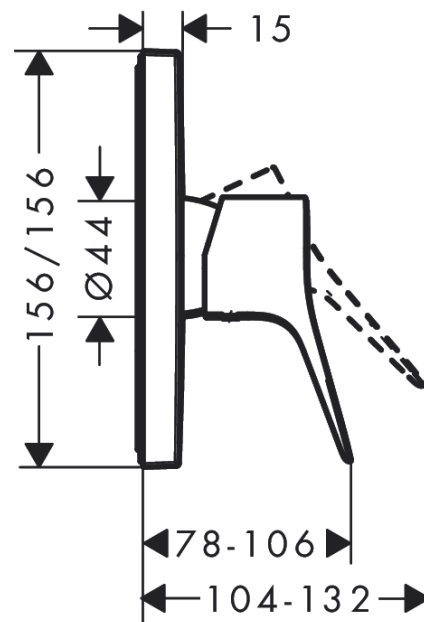

Vivenis

Смеситель для душа, однорычажный, скрытого монтажа

Поверхности : матовый черный   Артикульный номер: 75615670

Описание

Характеристики

- 1 потребитель
- максимальный расход воды при 3 барах: 29,3 л/мин
- керамический узел смешивания
- регулируемое ограничение температуры
- с шумопоглотителем
- вид соединения: скрытая часть
- мин. рабочее давление: 1 бар
- макс. рабочее давление: 10 бар

Награды за дизайн

reddot winner 2021

GERMAN DESIGN AWARD WINNER 2022

Продукт

Чертеж

График расхода воды