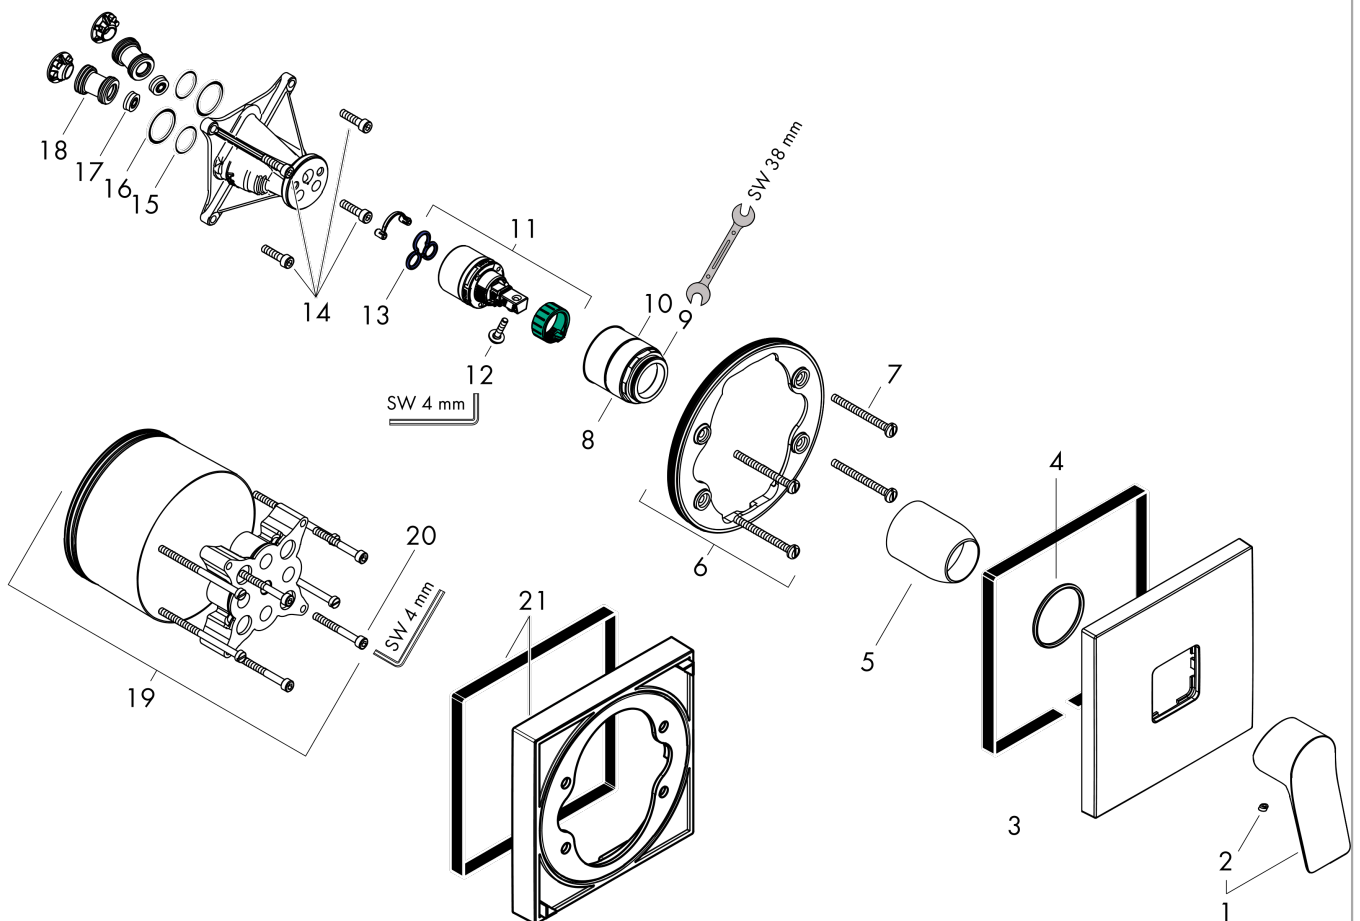

Vivenis

Смеситель для душа, однорычажный, скрытого монтажа

Поверхности : матовый черный Артикульный номер: 75615670

Описание

Характеристики

- 1 потребитель
- максимальный расход воды при 3 барах: 29,3 л/мин
- керамический узел смешивания
- регулируемое ограничение температуры
- с шумопоглотителем
- вид соединения: скрытая часть
- мин. рабочее давление: 1 бар
- макс. рабочее давление: 10 бар

Награды за дизайн

reddot winner 2021

GERMAN DESIGN AWARD WINNER 2022

Продукт

Чертеж

График расхода воды

Vivenis

Смеситель для душа, однорычажный, скрытого монтажа

Поверхности : матовый черный Артикульный номер: 75615670

Покомпонентное изображение

Год выпуска: >06/21

Vivenis**Смеситель для душа, однорычажный, скрытого монтажа**Поверхности : **матовый черный** Артикульный номер: **75615670****Перечень запасных частей**

Год выпуска: >06/21

Позиция	Описание	Артикульный номер	PC	PU
1	handle	94297670	-	1
2	screw cover	96338000	-	1
3	escutcheon	94299670	-	1
4	O-ring 43x3	98418000	-	1
5	sleeve	98790670	-	1
6	holder for escutcheon	98793000	-	1
7	set of fixing screws	96454000	-	1
8	nut	98796000	-	1
9	O-ring 30x1,5	98433000	-	1
10	O-ring 39x1,5	98400000	-	1
11	cartridge, assy	92730000	-	1
12	locking screw for handle	95140000	-	1
13	seal	95008000	-	1
14	set of screws	96525000	-	1
15	O-ring 16x2	98133000	-	1
16	O-Ring 22x2	98185000	-	1
17	flow limiter (22 l/min)	95884000	-	1
18	noise reduction	96429000	-	1
19	extension 25 mm	13595000	-	1
20	set of fixing screws	97747000	-	1
21	extension 22 mm	13593670	-	1
a	concealed item	01800180	-	1