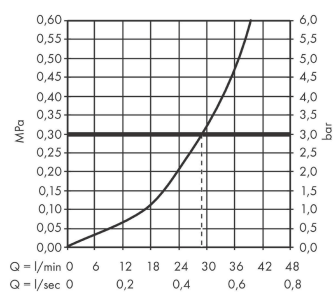

Награды за дизайн

reddot winner 2021

GERMAN DESIGN AWARD WINNER 2022

Продукт

Чертеж

График расхода воды

Vivenis

Смеситель для душа, однорычажный, скрытого монтажа