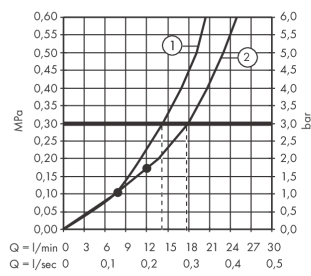

RainSelect

Термостат, скрытого монтажа, для 2 потребителей

Поверхности : **черный / хром** Артикульный номер: **15355600**

Пример монтажа

RainSelect
1531018X / 15355XXX