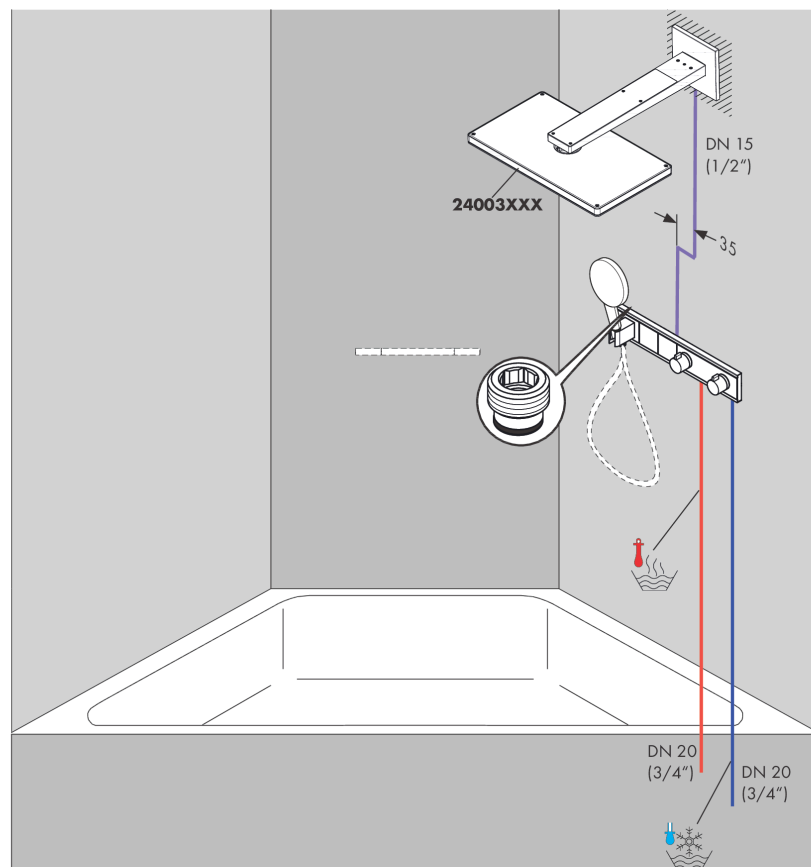

RainSelect

Термостат, скрытого монтажа, для 2 потребителей

Поверхности : **черный / хром** Артикульный номер: **15355600**

Описание

Характеристики

- состоит из: термостат, держатель для душа
- 2 потребителя
- в зависимости от расхода и ситуации при установке, снижение расхода примерно на 50%, встроенная функция отключения
- кнопка Select включения / выключения для 2 потребителей
- возможно одновременное включение нескольких потребителей
- максимальный расход воды при 3 барах: 38 л/мин
- расход воды на каждого пользователя: 26 л/мин
- расход воды при одновременном использовании всех потребителей: 38 л/мин
- картридж термостата, клапан Select
- предохранительный ограничитель при 40°C
- регулируемое ограничение температуры
- клапан обратного тока воды
- гайка шланга: для душевых шлангов с конической или цилиндрической гайкой с обеих сторон
- вид соединения: скрытая часть
- мин. рабочее давление: 1 бар
- макс. рабочее давление: 10 бар
- Термостат поставляется с кнопками ручной душ и верхний душ

Технология

Награды за дизайн

reddot award 2017
winner

Продукт

Чертеж

RainSelect

Термостат, скрытого монтажа, для 2 потребителей

Поверхности : **черный / хром** Артикульный номер: **15355600**

Пример монтажа

RainSelect
1531018X / 15355XXX

RainSelect

Термостат, скрытого монтажа, для 2 потребителей

Поверхности : **черный / хром** Артикульный номер: **15355600**

Покомпонентное изображение

Год выпуска: >10/17