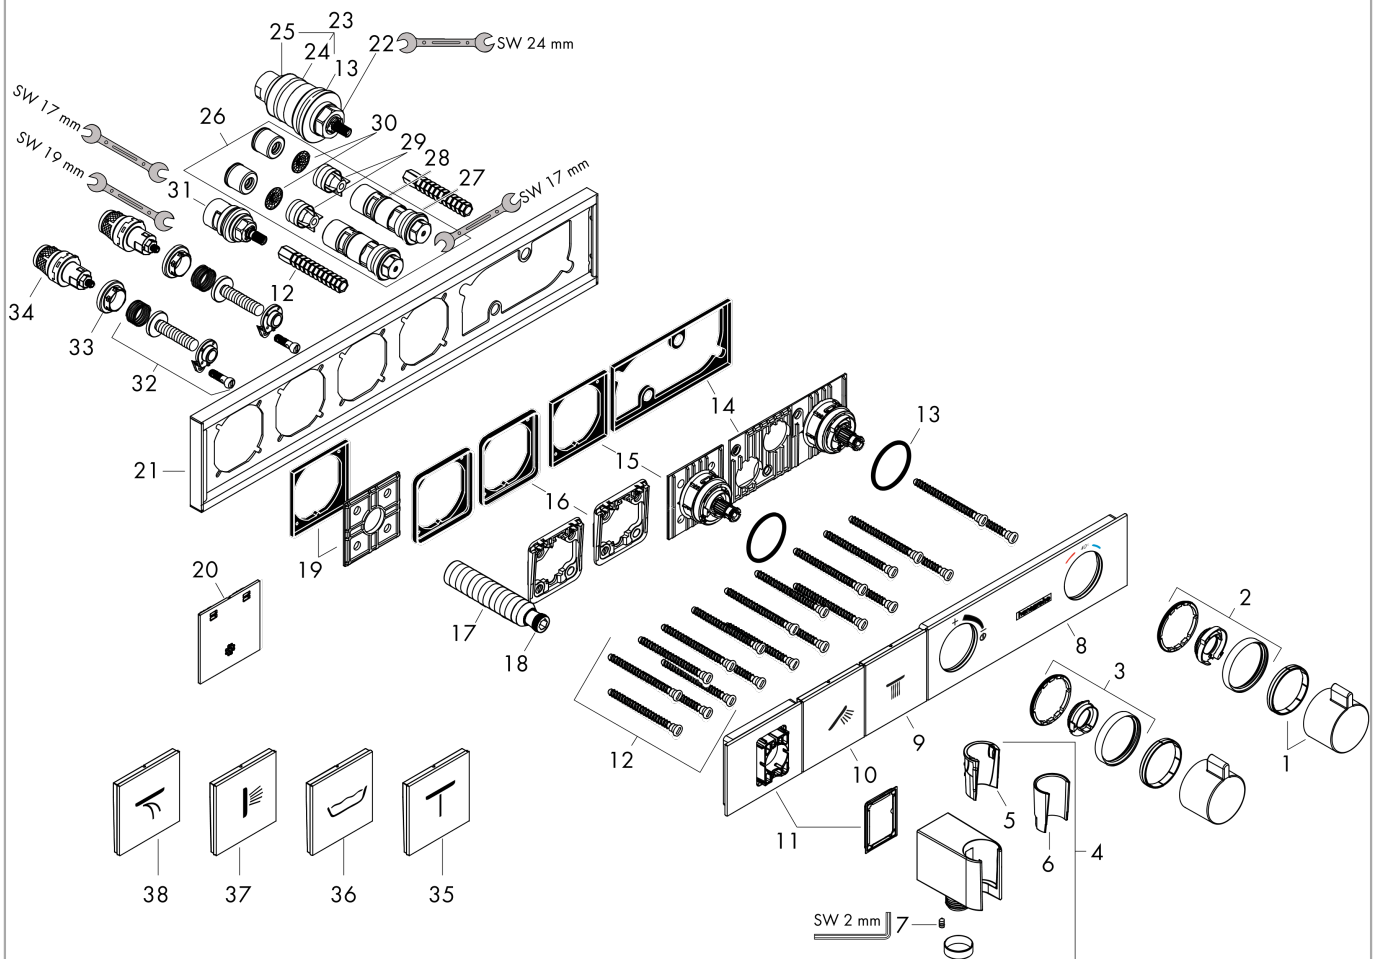

Пример монтажа

RainSelect
1531018X / 15355XXX

RainSelect

Термостат, скрытого монтажа, для 2 потребителей

Поверхности : **черный / хром** Артикульный номер: **15355600**

Покомпонентное изображение

Год выпуска: >10/17

RainSelect**Термостат, скрытого монтажа, для 2 потребителей**Поверхности : **черный / хром** Артикульный номер: **15355600****Перечень запасных частей**

Год выпуска: >10/17

Позиция	Описание	Артикульный номер	PC	PU
1	handle for thermostat	92215000	-	1
2	safety set	93112000	-	1
3	safety set	93113000	-	1
4	shower holder, assy	93114000	-	1
5	guide (conical)	94163000	-	1
6	guide	95531000	-	1
7	hollow set screw M4x8	97669000	-	1
8	cover	93105610	-	1
9	symbol head shower Rain large	93107610	-	1
10	symbol handshower	93106610	-	1
11	cover	93108610	-	1
12	mounting kit	93102000	-	1
13	O-ring 38x2,5	98198000	-	1
14	adapter for handle	93109000	-	1
15	adapter for handle	93315000	-	1
16	support element	93111000	-	1
17	connecting thread G½	93830000	-	1
18	O-ring 11x2	98127000	-	1
19	support element	93314000	-	1
20	fit-up aid	93417000	-	1
21	escutcheon	93104000	-	1
22	thermostat cartridge	96633000	-	1
23	sealing set	96636000	-	1
24	O-ring 34x2	98383000	-	1
25	O-ring 26x2	98147000	-	1
26	service unit	93406000	-	1
27	O-ring 20x2	98165000	-	1
28	O-ring 20x1,5	98197000	-	1
29	non return valve	96655000	-	1
30	filter	97367000	-	1
31	shut off unit	98536000	-	1
32	Select-adapter	93103000	-	1
33	nut	98368000	-	1
34	shut off unit	95758000	-	1
35	symbol Mono	93306610	-	1
36	symbol tub	93303610	-	1
37	symbol body shower	93304610	-	1
38	symbol Flood jet	93305610	-	1
a	concealed item	15310180	-	1
b	extension 25 mm	93432000	-	1
c	null	93437000	-	1

RainSelect**Термостат, скрытого монтажа, для 2 потребителей**Поверхности : **черный / хром** Артикульный номер: **15355600****Перечень запасных частей**

Год выпуска: >10/17

Позиция	Описание	Артикульный номер	PC	PU
d	connecting thread G½	98933000	-	1