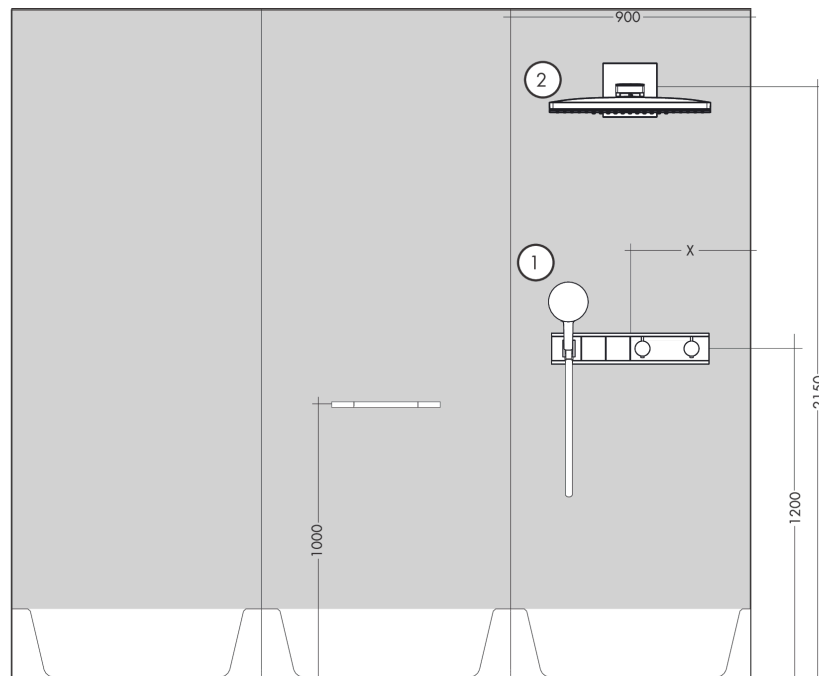

RainSelect

Термостат, скрытого монтажа, для 2 потребителей

Поверхности : **черный / хром** Артикульный номер: **15355600**

Описание

Характеристики

- состоит из: термостат, держатель для душа
- 2 потребителя
- в зависимости от расхода и ситуации при установке, снижение расхода примерно на 50%, встроенная функция отключения
- кнопка Select включения / выключения для 2 потребителей
- возможно одновременное включение нескольких потребителей
- максимальный расход воды при 3 барах: 38 л/мин
- расход воды на каждого пользователя: 26 л/мин
- расход воды при одновременном использовании всех потребителей: 38 л/мин
- картридж термостата, клапан Select
- предохранительный ограничитель при 40°C
- регулируемое ограничение температуры
- клапан обратного тока воды
- гайка шланга: для душевых шлангов с конической или цилиндрической гайкой с обеих сторон
- вид соединения: скрытая часть
- мин. рабочее давление: 1 бар
- макс. рабочее давление: 10 бар
- Термостат поставляется с кнопками ручной душ и верхний душ

Технология

Награды за дизайн

reddot award 2017
winner

Продукт

Чертеж

RainSelect

Термостат, скрытого монтажа, для 2 потребителей

Поверхности : **черный / хром** Артикульный номер: **15355600**

Пример монтажа

RainSelect
1531018X / 15355XXX

RainSelect

Термостат, скрытого монтажа, для 2 потребителей

Поверхности : **черный / хром** Артикульный номер: **15355600**

Покомпонентное изображение

Год выпуска: >10/17

RainSelect**Термостат, скрытого монтажа, для 2 потребителей**Поверхности : **черный / хром** Артикульный номер: **15355600****Перечень запасных частей**

Год выпуска: >10/17

Позиция	Описание	Артикульный номер	PC	PU
d	connecting thread G½	98933000	-	1