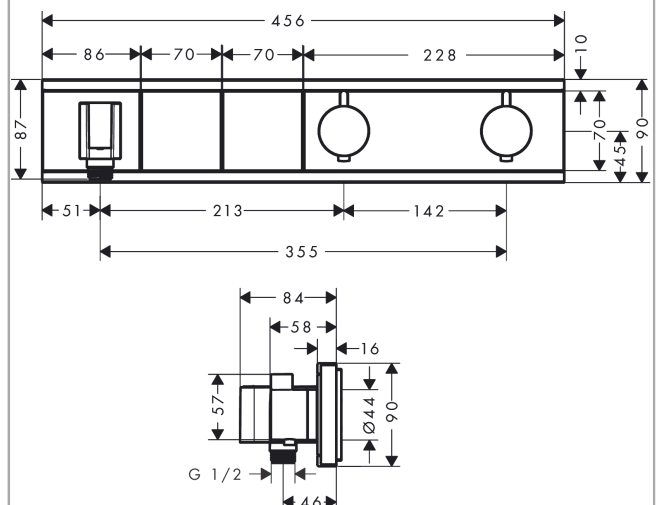

Технология

Награды за дизайн

reddot award 2017
winner

Продукт

Чертеж

RainSelect

Термостат, скрытого монтажа, для 2 потребителей

Поверхности : **черный / хром** Артикульный номер: **15355600**

Пример монтажа

RainSelect
1531018X / 15355XXX

RainSelect

Термостат, скрытого монтажа, для 2 потребителей

Поверхности : **черный / хром** Артикульный номер: **15355600**

Покомпонентное изображение

Год выпуска: >10/17

RainSelect**Термостат, скрытого монтажа, для 2 потребителей**Поверхности : **черный / хром** Артикульный номер: **15355600****Перечень запасных частей**

Год выпуска: >10/17

Позиция	Описание	Артикульный номер	PC	PU
1	handle for thermostat	92215000	-	1
2	safety set	93112000	-	1
3	safety set	93113000	-	1
4	shower holder, assy	93114000	-	1
5	guide (conical)	94163000	-	1
6	guide	95531000	-	1
7	hollow set screw M4x8	97669000	-	1
8	cover	93105610	-	1
9	symbol head shower Rain large	93107610	-	1
10	symbol handshower	93106610	-	1
11	cover	93108610	-	1
12	mounting kit	93102000	-	1
13	O-ring 38x2,5	98198000	-	1
14	adapter for handle	93109000	-	1
15	adapter for handle	93315000	-	1
16	support element	93111000	-	1
17	connecting thread G½	93830000	-	1
18	O-ring 11x2	98127000	-	1
19	support element	93314000	-	1
20	fit-up aid	93417000	-	1
21	escutcheon	93104000	-	1
22	thermostat cartridge	96633000	-	1
23	sealing set	96636000	-	1
24	O-ring 34x2	98383000	-	1
25	O-ring 26x2	98147000	-	1
26	service unit	93406000	-	1
27	O-ring 20x2	98165000	-	1
28	O-ring 20x1,5	98197000	-	1
29	non return valve	96655000	-	1
30	filter	97367000	-	1
31	shut off unit	98536000	-	1
32	Select-adapter	93103000	-	1
33	nut	98368000	-	1
34	shut off unit	95758000	-	1
35	symbol Mono	93306610	-	1
36	symbol tub	93303610	-	1
37	symbol body shower	93304610	-	1
38	symbol Flood jet	93305610	-	1
a	concealed item	15310180	-	1
b	extension 25 mm	93432000	-	1
c	null	93437000	-	1