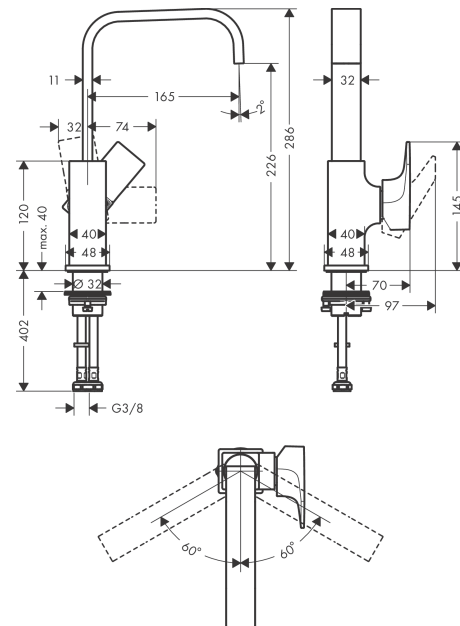

Технология

Награды за дизайн

Продукт

Чертеж

Metropol

Смеситель для раковины 230, однорычажный, с рычаговой ручкой, со сливным клапаном Push-Open

Поверхности : шлиф. бронза Артикульный номер: **32511140**

**График расхода воды**

Metropol

Смеситель для раковины 230, однорычажный, с рычаговой ручкой, со сливным клапаном Push-Open

Поверхности : шлиф. бронза Артикульный номер: 32511140

Покомпонентное изображение

Год выпуска: >07/19

Metropol**Смеситель для раковины 230, однорычажный, с рычаговой ручкой, со сливным клапаном Push-Open**Поверхности : шлиф. бронза Артикульный номер: **32511140****Перечень запасных частей**

Год выпуска: >07/19

Позиция	Описание	Артикульный номер	PC	PU
1	spout 165 mm	93084140	-	1
2	spray former	93085000	-	1
3	O-ring 30x1,5	98433000	-	1
4	O-ring 8x2	98112000	-	1
5	handle	93082140	-	1
6	hollow set screw M6x10 DIN 916	96029000	-	1
7	screw cover	95704000	-	1
8	flange	95493140	-	1
9	nut	93086000	-	1
10	O-Ring 22x2	98185000	-	1
11	O-ring 27x1,5	92527000	-	1
12	cartridge, assy	97685000	-	1
13	seal	98865000	-	1
14	plug	93087000	-	1
15	screw	93088000	-	1
16	escutcheon	93048140	-	1
17	O-ring 32x1,5	92936000	-	1
18	O-ring 24x2	98388000	-	1
19	O-ring 26x1,5	98390000	-	1
20	flat seal	98749000	-	1
21	fixing set (Ø 32)	13961000	-	1
22	lever collar	97548000	-	1
23	connection hose 450 mm M8x0,75 G3/8	97206000	-	1
24	O-ring 6,6x1,6	93019000	-	1
a	push-open waste set	50100140	-	1
b	fixation extension 35 mm	13898000	-	1