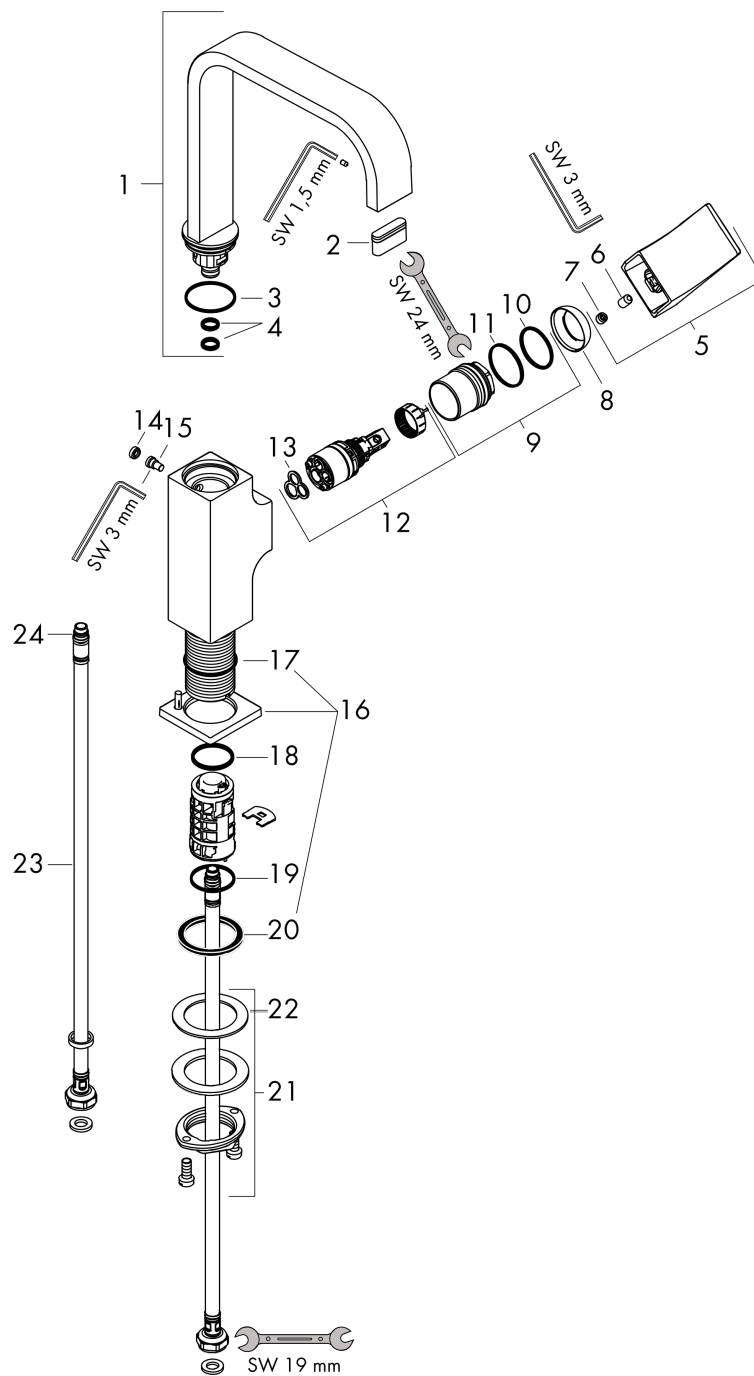

Metropol

Смеситель для раковины 230, однорычажный, с рычаговой ручкой, со сливным клапаном Push-Open

Поверхности : шлиф. бронза Артикулный номер: 32511140

Описание

Характеристики

- состоит из: однорычажный смеситель для раковины, слив/перелив
- ComfortZone 230
- выступ: 165 мм
- высота излива: 226 мм
- угол поворота излива: 120°
- тип струи: обычная струя
- максимальный расход воды при 3 барах: 5 л/мин
- керамический узел смешивания
- регулируемое ограничение температуры
- подходит для проточных водонагревателей
- сливной клапан Push-Open G 1 ¼
- материал сливного набора: металл
- вид соединения: соединительные шланги G ¾
- ручка расположена у основания корпуса (не подходит для раковины в форме таза)

Metropol

Смеситель для раковины 230, однорычажный, с рычаговой ручкой, со сливным клапаном Push-Open

Поверхности : шлиф. бронза Артикульный номер: 32511140

Покомпонентное изображение

Год выпуска: >07/19

Metropol**Смеситель для раковины 230, однорычажный, с рычаговой ручкой, со сливным клапаном Push-Open**Поверхности : шлиф. бронза Артикульный номер: **32511140****Перечень запасных частей**

Год выпуска: >07/19

Позиция	Описание	Артикульный номер	PC	PU
1	spout 165 mm	93084140	-	1
2	spray former	93085000	-	1
3	O-ring 30x1,5	98433000	-	1
4	O-ring 8x2	98112000	-	1
5	handle	93082140	-	1
6	hollow set screw M6x10 DIN 916	96029000	-	1
7	screw cover	95704000	-	1
8	flange	95493140	-	1
9	nut	93086000	-	1
10	O-Ring 22x2	98185000	-	1
11	O-ring 27x1,5	92527000	-	1
12	cartridge, assy	97685000	-	1
13	seal	98865000	-	1
14	plug	93087000	-	1
15	screw	93088000	-	1
16	escutcheon	93048140	-	1
17	O-ring 32x1,5	92936000	-	1
18	O-ring 24x2	98388000	-	1
19	O-ring 26x1,5	98390000	-	1
20	flat seal	98749000	-	1
21	fixing set (Ø 32)	13961000	-	1
22	lever collar	97548000	-	1
23	connection hose 450 mm M8x0,75 G3/8	97206000	-	1
24	O-ring 6,6x1,6	93019000	-	1
a	push-open waste set	50100140	-	1
b	fixation extension 35 mm	13898000	-	1