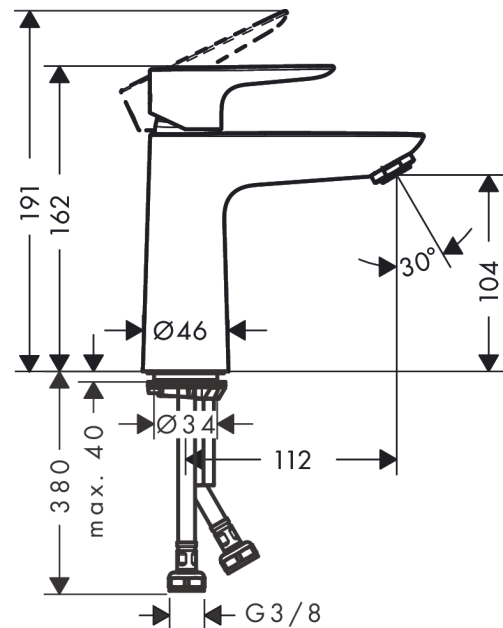

Talis E

Смеситель для раковины 110, однорычажный, без сливного набора

Поверхности : матовый черный Артикулный номер: 71712670

Описание

Характеристики

- ComfortZone 110
- выступ: 112 мм
- высота излива: 104 мм
- тип струи: обычная струя
- максимальный расход воды при 3 барах: 5 л/мин
- керамический узел смешивания
- регулируемое ограничение температуры
- подходит для проточных водонагревателей
- вид соединения: соединительные шланги G 3/8

Технология

Награды за дизайн

Продукт

Чертеж

График расхода воды

Talis E

Смеситель для раковины 110, однорычажный, без сливного набора

Поверхности : матовый черный Артикульный номер: 71712670

Покомпонентное изображение

Год выпуска: >06/20

Talis E**Смеситель для раковины 110, однорычажный, без сливного набора**Поверхности : **матовый черный** Артикульный номер: **71712670****Перечень запасных частей**

Год выпуска: >06/20

| Позиция | Описание | Артикульный номер | PC | PU |
|---------|-------------------------------------|-------------------|----|----|
| 1 | handle | 92687670 | - | 1 |
| 2 | hollow set screw M6x10 DIN 916 | 96029000 | - | 1 |
| 3 | screw cover | 95704000 | - | 1 |
| 4 | flange | 92625670 | - | 1 |
| 5 | nut | 92689000 | - | 1 |
| 6 | O-ring 25x1,5 | 98146000 | - | 1 |
| 7 | O-ring 27x1,5 | 92527000 | - | 1 |
| 8 | cartridge, assy | 97685000 | - | 1 |
| 9 | seal | 98865000 | - | 1 |
| 10 | adapter for cartridge | 92628000 | - | 1 |
| 11 | adapter for cartridge | 98866000 | - | 1 |
| 12 | O-ring 23x2 | 98398000 | - | 1 |
| 13 | aerator M24x1 (5 l/min) | 13185670 | - | 1 |
| 14 | screw M8 x 68 | 97736000 | - | 1 |
| 15 | seal | 97608000 | - | 1 |
| 16 | fixing set | 96016000 | - | 1 |
| 17 | connection hose 450 mm M8x0,75 G3/8 | 97206000 | - | 1 |
| 18 | O-ring 6,6x1,6 | 93019000 | - | 1 |