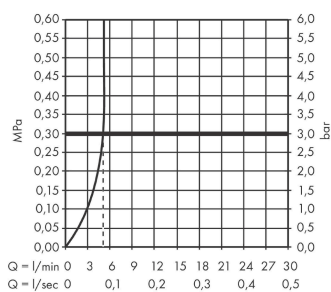

Talis E

Смеситель для раковины 110, однорычажный, без сливного набора

Поверхности : матовый черный Артикулный номер: 71712670

Описание

Характеристики

- ComfortZone 110
- выступ: 112 мм
- высота излива: 104 мм
- тип струи: обычная струя
- максимальный расход воды при 3 барах: 5 л/мин
- керамический узел смешивания
- регулируемое ограничение температуры
- подходит для проточных водонагревателей
- вид соединения: соединительные шланги G 3/8

Технология

Награды за дизайн

Продукт

Чертеж

График расхода воды

Talis E

Смеситель для раковины 110, однорычажный, без сливного набора

Поверхности : матовый черный Артикульный номер: 71712670

Покомпонентное изображение

Год выпуска: >06/20

Talis E**Смеситель для раковины 110, однорычажный, без сливного набора**Поверхности : **матовый черный** Артикульный номер: **71712670****Перечень запасных частей**