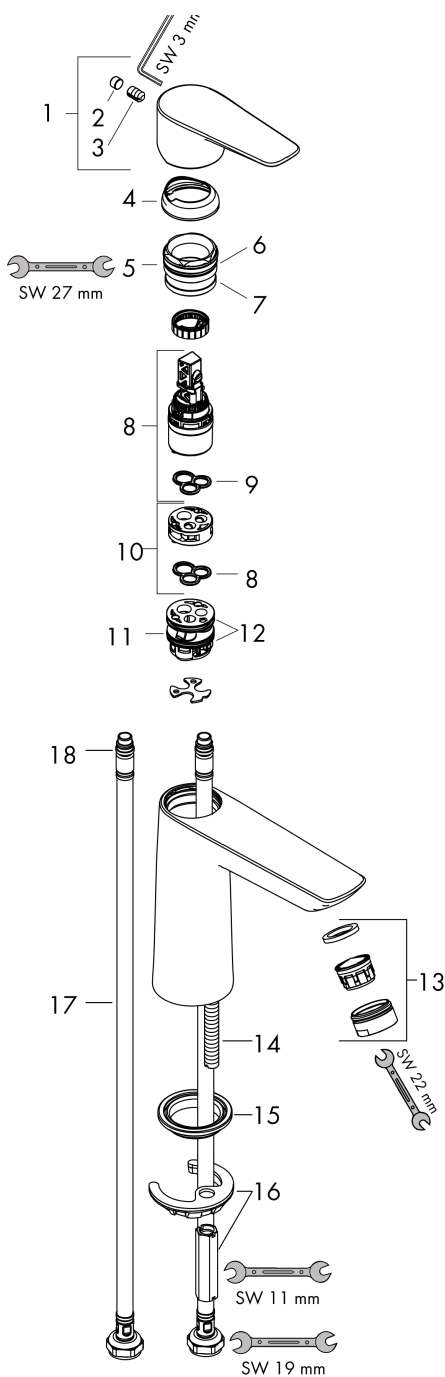

Talis E

Смеситель для раковины 110, однорычажный, без сливного набора

Поверхности : матовый черный Артикулный номер: 71712670

Описание

Характеристики

- ComfortZone 110
- выступ: 112 мм
- высота излива: 104 мм
- тип струи: обычная струя
- максимальный расход воды при 3 барах: 5 л/мин
- керамический узел смешивания
- регулируемое ограничение температуры
- подходит для проточных водонагревателей
- вид соединения: соединительные шланги G 3/8

Технология

Награды за дизайн

Продукт

Чертеж

График расхода воды

Talis E

Смеситель для раковины 110, однорычажный, без сливного набора

Поверхности : матовый черный Артикульный номер: 71712670

Покомпонентное изображение

Год выпуска: >06/20

Talis E**Смеситель для раковины 110, однорычажный, без сливного набора**Поверхности : **матовый черный** Артикульный номер: **71712670****Перечень запасных частей**

Год выпуска: >06/20

| Позиция | Описание | Артикульный номер | PC | PU |
|---------|-------------------------------------|-------------------|----|----|
| 1 | handle | 92687670 | - | 1 |
| 2 | hollow set screw M6x10 DIN 916 | 96029000 | - | 1 |
| 3 | screw cover | 95704000 | - | 1 |
| 4 | flange | 92625670 | - | 1 |
| 5 | nut | 92689000 | - | 1 |
| 6 | O-ring 25x1,5 | 98146000 | - | 1 |
| 7 | O-ring 27x1,5 | 92527000 | - | 1 |
| 8 | cartridge, assy | 97685000 | - | 1 |
| 9 | seal | 98865000 | - | 1 |
| 10 | adapter for cartridge | 92628000 | - | 1 |
| 11 | adapter for cartridge | 98866000 | - | 1 |
| 12 | O-ring 23x2 | 98398000 | - | 1 |
| 13 | aerator M24x1 (5 l/min) | 13185670 | - | 1 |
| 14 | screw M8 x 68 | 97736000 | - | 1 |
| 15 | seal | 97608000 | - | 1 |
| 16 | fixing set | 96016000 | - | 1 |
| 17 | connection hose 450 mm M8x0,75 G3/8 | 97206000 | - | 1 |
| 18 | O-ring 6,6x1,6 | 93019000 | - | 1 |