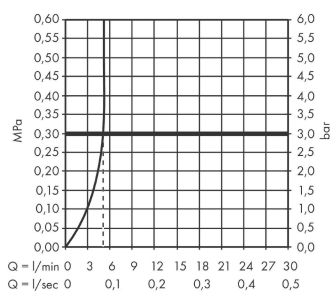

Talis E

Смеситель для раковины 110, однорычажный, без сливного набора

Поверхности : матовый белый Артикульный номер: 71712700

Описание

Характеристики

- ComfortZone 110
- выступ: 112 мм
- высота излива: 104 мм
- тип струи: обычная струя
- максимальный расход воды при 3 барах: 5 л/мин
- керамический узел смешивания
- регулируемое ограничение температуры
- подходит для проточных водонагревателей
- вид соединения: соединительные шланги G 3/8

Технология

Награды за дизайн

Продукт

Чертеж

График расхода воды

Talis E

Смеситель для раковины 110, однорычажный, без сливного набора

Поверхности : **матовый белый** Артикульный номер: **71712700**

Покомпонентное изображение

Год выпуска: >06/20

Talis E**Смеситель для раковины 110, однорычажный, без сливного набора**Поверхности : **матовый белый** Артикульный номер: **71712700****Перечень запасных частей**