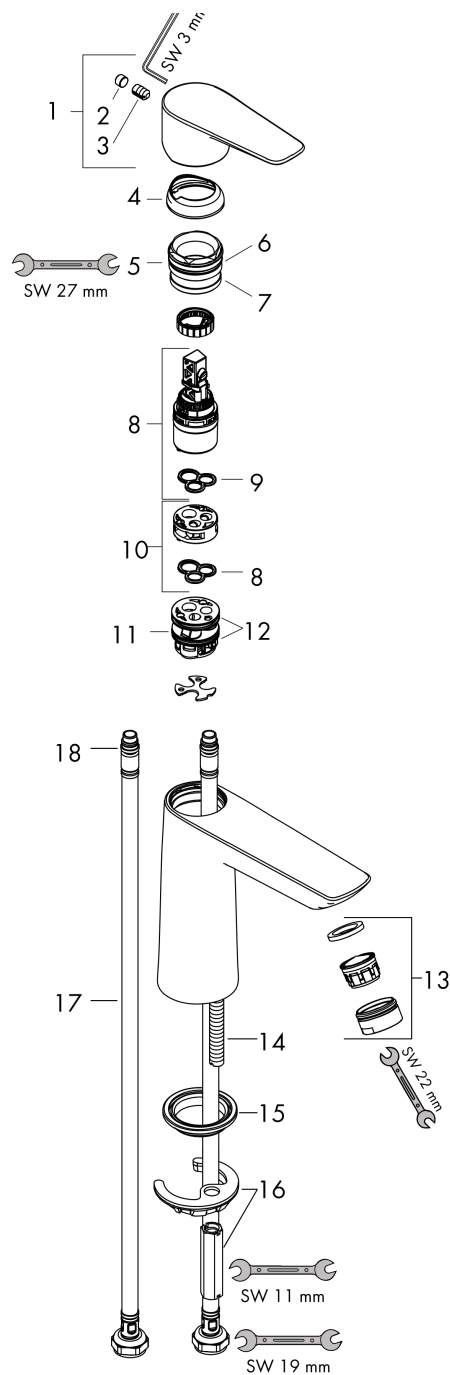

Talis E

Смеситель для раковины 110, однорычажный, без сливного набора

Поверхности : матовый белый Артикульный номер: 71712700

Описание

Характеристики

- ComfortZone 110
- выступ: 112 мм
- высота излива: 104 мм
- тип струи: обычная струя
- максимальный расход воды при 3 барах: 5 л/мин
- керамический узел смешивания
- регулируемое ограничение температуры
- подходит для проточных водонагревателей
- вид соединения: соединительные шланги G 3/8

Технология

Награды за дизайн

Продукт

Чертеж

График расхода воды

Talis E

Смеситель для раковины 110, однорычажный, без сливного набора

Поверхности : **матовый белый** Артикульный номер: **71712700**

Покомпонентное изображение

Год выпуска: >06/20

Talis E**Смеситель для раковины 110, однорычажный, без сливного набора**Поверхности : **матовый белый** Артикульный номер: **71712700****Перечень запасных частей**

Год выпуска: >06/20

Позиция	Описание	Артикульный номер	PC	PU
1	handle	92687700	-	1
2	screw cover	95704000	-	1
3	hollow set screw M6x10 DIN 916	96029000	-	1
4	flange	92625700	-	1
5	nut	92689000	-	1
6	O-ring 25x1,5	98146000	-	1
7	O-ring 27x1,5	92527000	-	1
8	cartridge, assy	97685000	-	1
9	seal	98865000	-	1
10	adapter for cartridge	92628000	-	1
11	adapter for cartridge	98866000	-	1
12	O-ring 23x2	98398000	-	1
13	aerator M24x1 (5 l/min)	13185700	-	1
14	screw M8 x 68	97736000	-	1
15	seal	97608000	-	1
16	fixing set	96016000	-	1
17	connection hose 450 mm M8x0,75 G3/8	97206000	-	1
18	O-ring 7x1,5	98422000	-	1