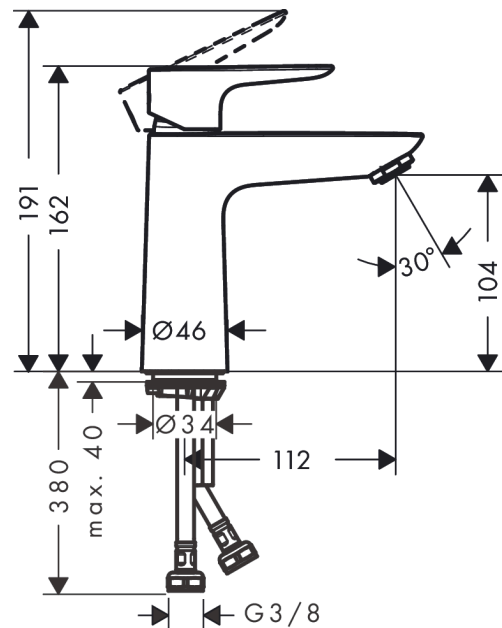

Talis E

Смеситель для раковины 110, однорычажный, без сливного набора

Поверхности : матовый белый Артикульный номер: 71712700

Описание

Характеристики

- ComfortZone 110
- выступ: 112 мм
- высота излива: 104 мм
- тип струи: обычная струя
- максимальный расход воды при 3 барах: 5 л/мин
- керамический узел смешивания
- регулируемое ограничение температуры
- подходит для проточных водонагревателей
- вид соединения: соединительные шланги G 3/8

Технология

Награды за дизайн

Продукт

Чертеж

График расхода воды

Talis E

Смеситель для раковины 110, однорычажный, без сливного набора

Поверхности : **матовый белый** Артикульный номер: **71712700**

Покомпонентное изображение

Год выпуска: >06/20

Talis E**Смеситель для раковины 110, однорычажный, без сливного набора**Поверхности : **матовый белый** Артикульный номер: **71712700****Перечень запасных частей**

Год выпуска: >06/20

Позиция	Описание	Артикульный номер	PC	PU
1	handle	92687700	-	1
2	screw cover	95704000	-	1
3	hollow set screw M6x10 DIN 916	96029000	-	1
4	flange	92625700	-	1
5	nut	92689000	-	1
6	O-ring 25x1,5	98146000	-	1
7	O-ring 27x1,5	92527000	-	1
8	cartridge, assy	97685000	-	1
9	seal	98865000	-	1
10	adapter for cartridge	92628000	-	1
11	adapter for cartridge	98866000	-	1
12	O-ring 23x2	98398000	-	1
13	aerator M24x1 (5 l/min)	13185700	-	1
14	screw M8 x 68	97736000	-	1
15	seal	97608000	-	1
16	fixing set	96016000	-	1
17	connection hose 450 mm M8x0,75 G3/8	97206000	-	1
18	O-ring 7x1,5	98422000	-	1