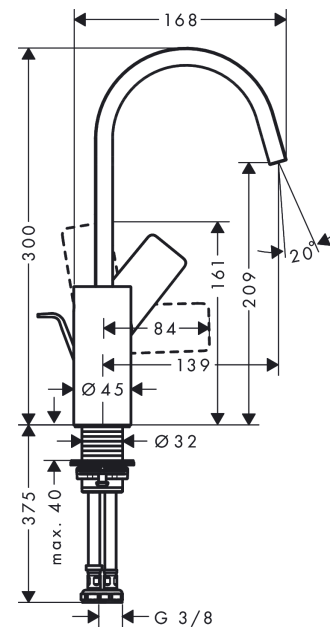

Vivenis

Смеситель для раковины, однорычажный, 210 с поворотным изливом, со сливным гарнитуром

Поверхности : **матовый черный** Артикульный номер: **75030670**

Описание

Характеристики

- состоит из: однорычажный смеситель для раковины, слив/перелив
- ComfortZone 210
- выступ: 139 мм
- высота излива: 209 мм
- угол поворота излива: 120°
- тип струи: Прямоугольная струя
- максимальный расход воды при 3 барах: 5 л/мин
- Керамический картридж
- регулируемое ограничение температуры
- подходит для проточных водонагревателей
- донный клапан, 1¼"
- материал сливного набора: металл
- вид соединения: соединительные шланги G ¾"

Технология

Награды за дизайн

reddot winner 2021

Продукт

Чертеж