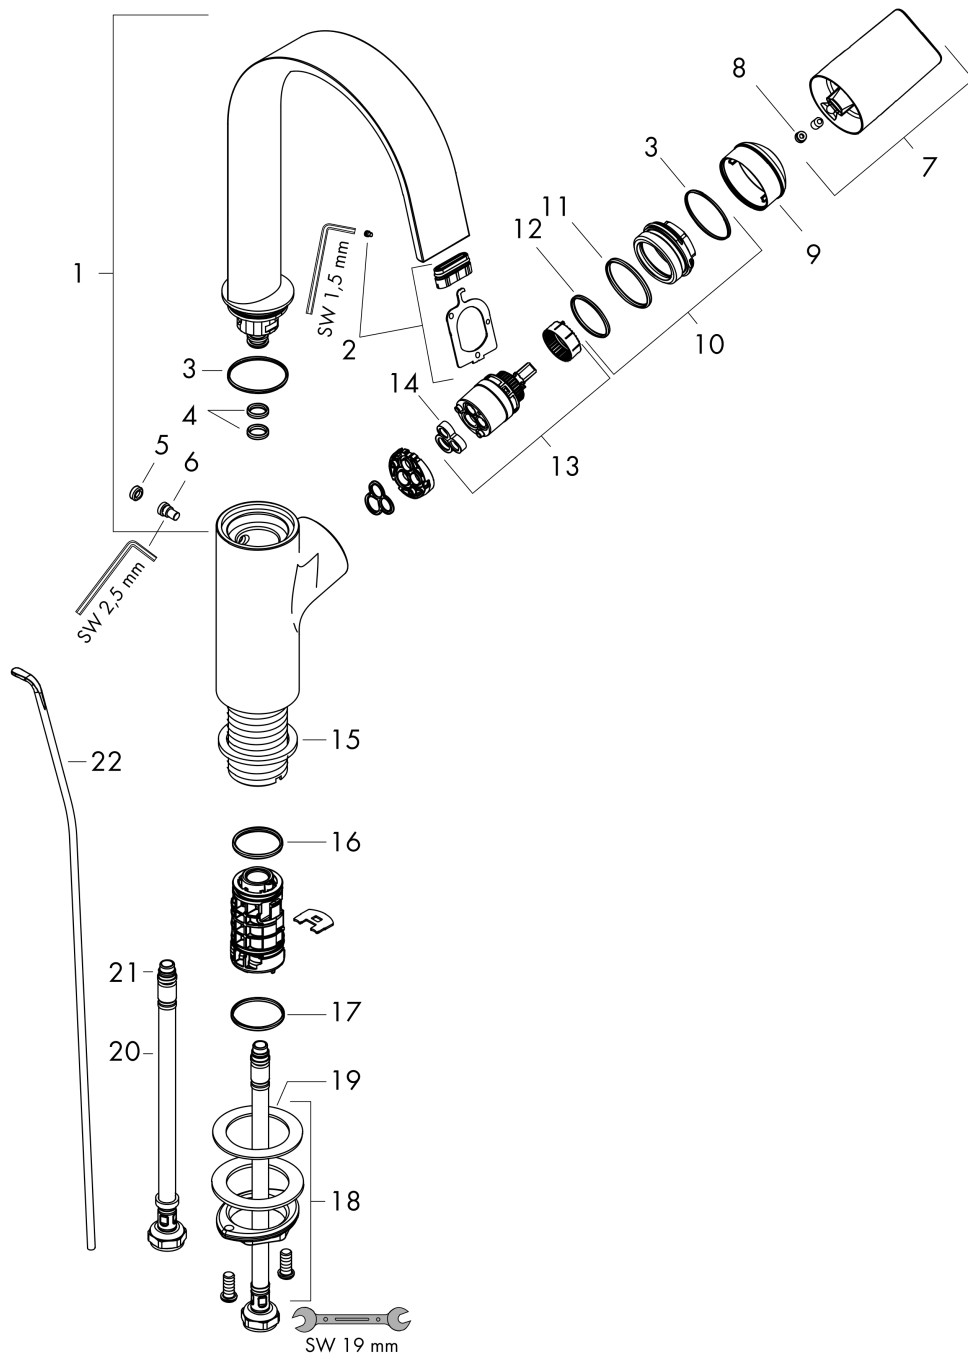

Vivenis**Смеситель для раковины, однорычажный, 210 с поворотным изливом, со сливным гарнитуром**Поверхности : **матовый черный** Артикульный номер: **75030670****Описание****Характеристики**

- состоит из: однорычажный смеситель для раковины, слив/перелив
- ComfortZone 210
- выступ: 139 мм
- высота излива: 209 мм
- угол поворота излива: 120°
- тип струи: Прямоугольная струя
- максимальный расход воды при 3 барах: 5 л/мин
- Керамический картридж
- регулируемое ограничение температуры
- подходит для проточных водонагревателей
- донный клапан, 1¼"
- материал сливного набора: металл
- вид соединения: соединительные шланги G ¾"

График расхода воды

Vivenis

Смеситель для раковины, однорычажный, 210 с поворотным изливом, со сливным гарнитуром

Поверхности : матовый черный Артикульный номер: 75030670

Покомпонентное изображение

Год выпуска: >06/21

Vivenis**Смеситель для раковины, однорычажный, 210 с поворотным изливом, со сливным гарнитуром**Поверхности : **матовый черный** Артикульный номер: **75030670****Перечень запасных частей**

Год выпуска: >06/21

Позиция	Описание	Артикульный номер	PC	PU
1	spout cpl.	94304670	-	1
2	spray former	94275000	-	1
3	O-ring 30x1,5	98433000	-	1
4	O-ring 8x2	98112000	-	1
5	plug	93087000	-	1
6	screw	93088000	-	1
7	handle	94305670	-	1
8	screw cover	93735610	-	1
9	flange	93737670	-	1
10	nut	92926000	-	1
11	O-ring 29x2	98391000	-	1
12	O-ring 25x1,5	98146000	-	1
13	cartridge, assy	93760000	-	1
14	seal	93383000	-	1
15	flat seal	98749000	-	1
16	O-ring 24x2	98388000	-	1
17	O-ring 26x1,5	98390000	-	1
18	fixing set (Ø 32)	13961000	-	1
19	lever collar	97548000	-	1
20	connection hose 450 mm M8x0,75 G3/8	97206000	-	1
21	O-ring 6,6x1,6	93019000	-	1
22	pull rod	96657670	-	1
a	pop up waste	94139670	-	1
b	fixation extension 35 mm	13898000	-	1