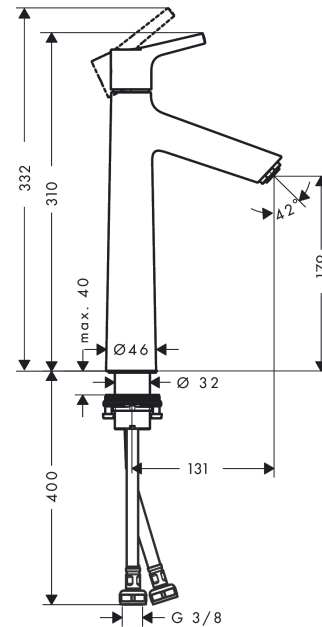

Talis S

Смеситель для раковины 190, однорычажный, без сливного набора

Поверхности : хром Артикулный номер: 72032000

Описание

Характеристики

- ComfortZone 190
- выступ: 131 мм
- высота излива: 179 мм
- тип струи: обычная струя
- максимальный расход воды при 3 барах: 5 л/мин
- керамический узел смешивания
- регулируемое ограничение температуры
- подходит для проточных водонагревателей
- вид соединения: соединительные шланги G 3/8

Технология

Продукт

Чертеж

График расхода воды