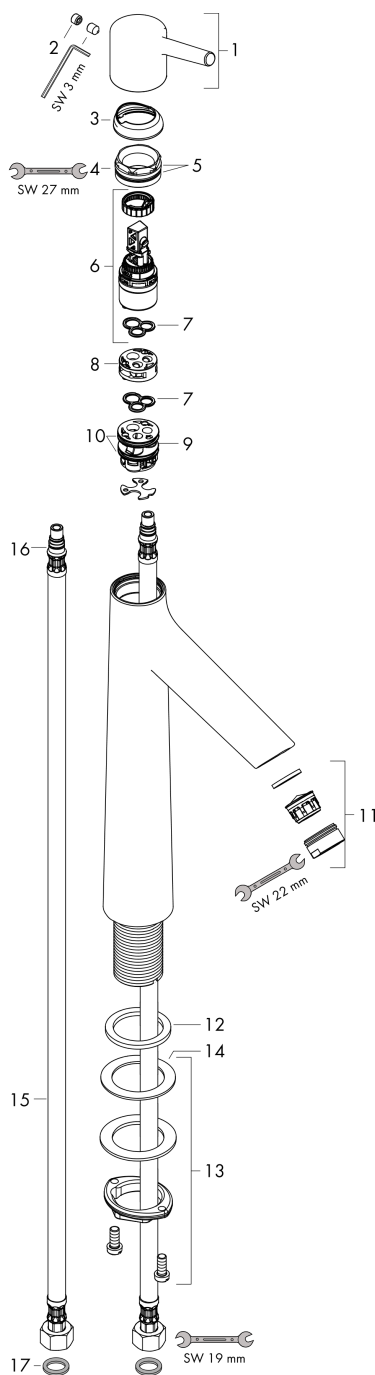

#### Характеристики

- ComfortZone 190
- выступ: 131 мм
- высота излива: 179 мм
- тип струи: обычная струя
- максимальный расход воды при 3 барах: 5 л/мин
- керамический узел смешивания
- регулируемое ограничение температуры
- подходит для проточных водонагревателей
- вид соединения: соединительные шланги G 3/8

### Чертеж

### График расхода воды

**Talis S**

**Смеситель для раковины 190, однорычажный, без сливного набора**

Поверхности : **хром**    Артикульный номер: **72032000**

**Покомпонентное изображение**

Год выпуска: >10/15

**Talis S****Смеситель для раковины 190, однорычажный, без сливного набора**Поверхности : **хром** Артикульный номер: **72032000****Перечень запасных частей**

Год выпуска: &gt;10/15

Позиция	Описание	Артикульный номер	PC	PU
1	handle	92626000	-	1
2	screw cover	95704000	-	1
3	flange	92625000	-	1
4	nut	92627000	-	1
5	O-ring 27x1,5	92527000	-	1
6	cartridge, assy	97685000	-	1
7	seal	98865000	-	1
8	adapter for cartridge	92628000	-	1
9	adapter for cartridge	98866000	-	1
10	O-ring 23x2	98398000	-	1
11	aerator M24x1 (5 l/min)	13185000	-	1
12	flat seal	98749000	-	1
13	fixing set (Ø 32)	13961000	-	1
14	lever collar	97548000	-	1
15	connection hose 600 mm M8x0,75 G3/8	96556000	-	1
16	O-ring 7x1,5	98422000	-	1
17	sealing set	95581000	-	1
a	fixation extension 35 mm	13898000	-	1