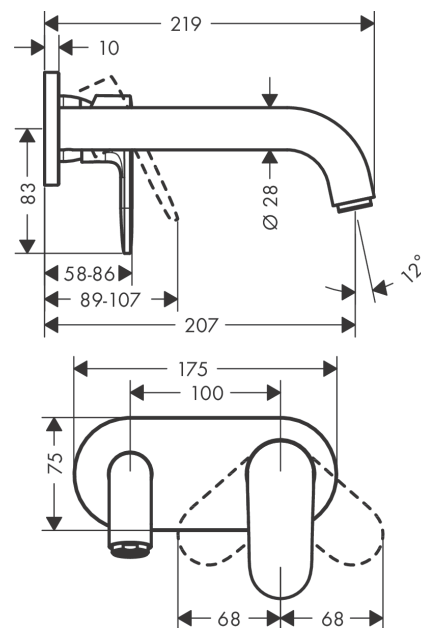

Vernis Blend

Смеситель для раковины, однорычажный, скрытого монтажа, настенный, с изливом 20,7 см

Поверхности : хром   Артикульный номер: 71576000

Описание

Характеристики

- выступ: 207 мм
- тип струи: обычная струя
- максимальный расход воды при 3 барах: 5 л/мин
- керамический узел смешивания
- подходит для проточных водонагревателей
- вид соединения: скрытая часть
- с возможностью размещения рукоятки справа или слева

Технология

Продукт

Чертеж

График расхода воды