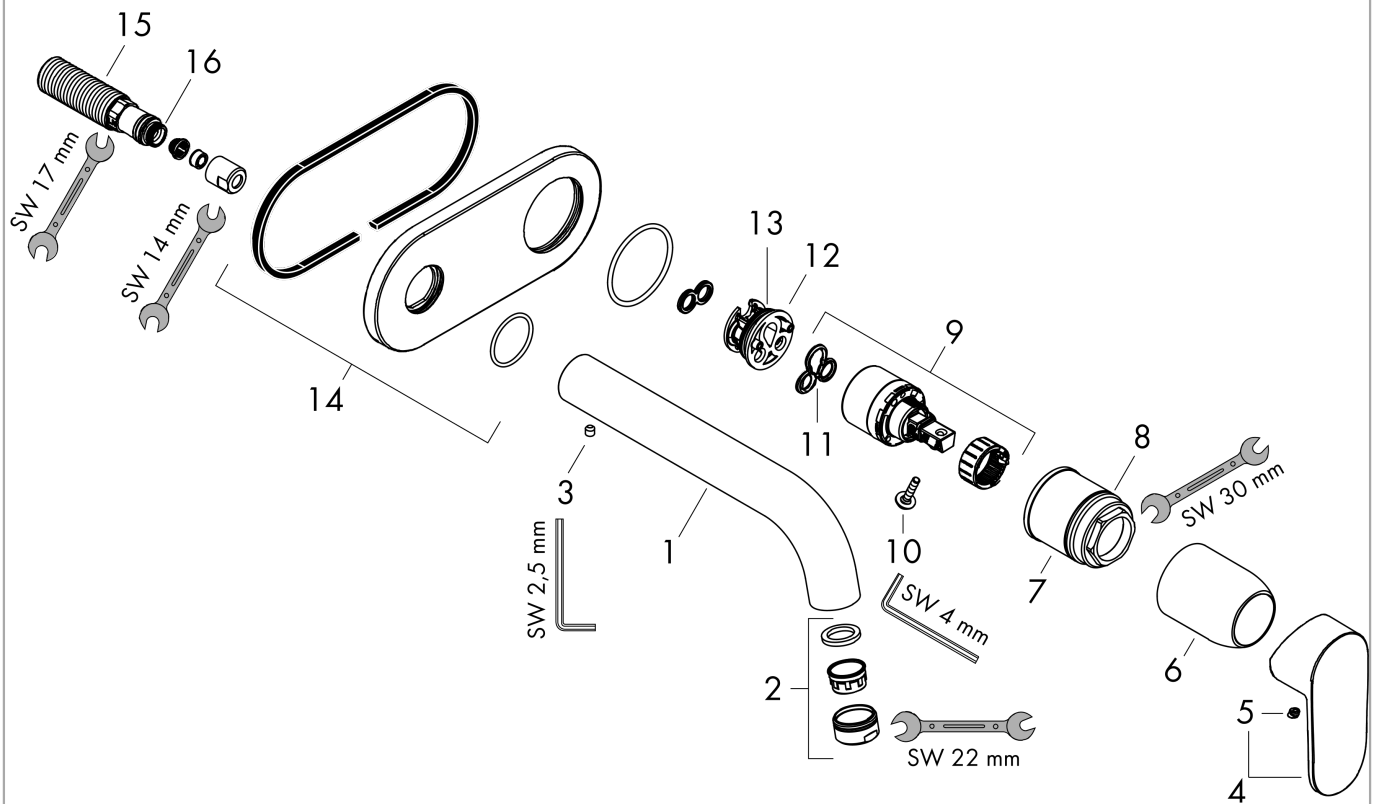

Vernis Blend

Смеситель для раковины, однорычажный, скрытого монтажа, настенный, с изливом 20,7 см

Поверхности : хром   Артикульный номер: 71576000

Покомпонентное изображение

Год выпуска: >04/21

Vernis Blend

Смеситель для раковины, однорычажный, скрытого монтажа, настенный, с изливом 20,7 см

Поверхности : **хром** Артикульный номер: **71576000**

Перечень запасных частей

Год выпуска: >04/21

Позиция	Описание	Артикульный номер	PC	PU
1	spout cpl.	93710000	-	1
2	aerator M24x1	92254000	-	1
3	hollow set screw M5x5	98446000	-	1
4	handle	93678000	-	1
5	screw cover	96338000	-	1
6	sleeve	98790000	-	1
7	nut	95622000	-	1
8	O-ring 39x1,5	98400000	-	1
9	cartridge, assy	92730000	-	1
10	locking screw for handle	95140000	-	1
11	seal	95008000	-	1
12	adapter for cartridge	95779000	-	1
13	O-ring 26x2	98147000	-	1
14	escutcheon	93714000	-	1
15	connecting thread G½	93771000	-	1
16	O-ring 13x2	98128000	-	1
a	base body	13622180	-	1
b	waste	50001000	-	1
c	extension set 25 mm for 13622180	31971000	-	1